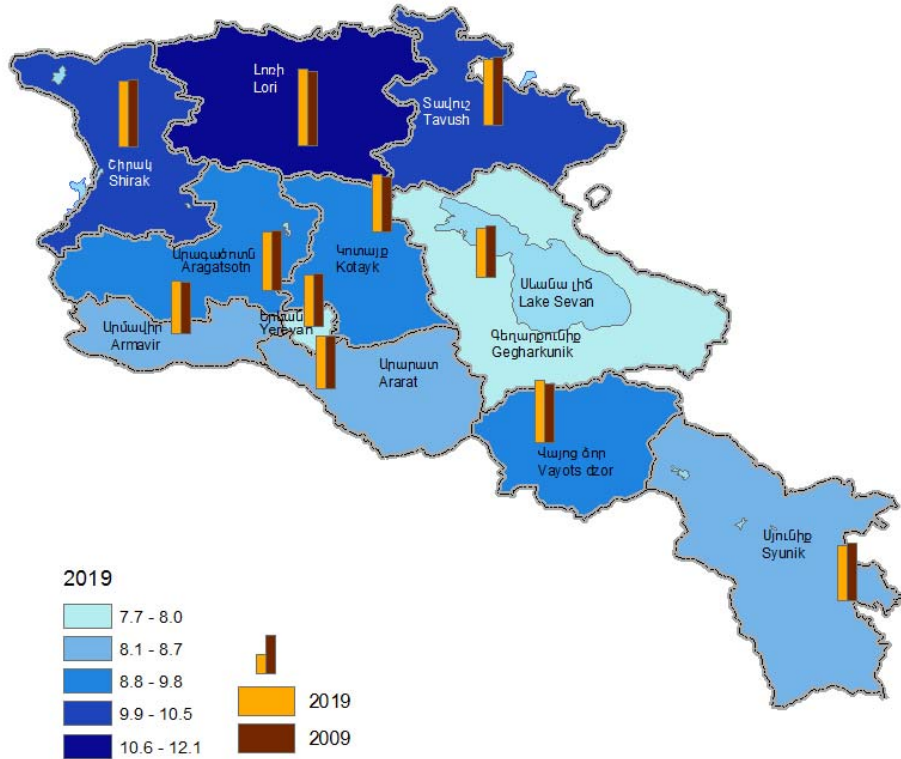

4. ՄԱՀԱՑՈՒԹՅԱՆ ԸՆԴՀԱՆՈՒՐ ԳՈՐԾԱԿԻՑՆԵՐՆ ԸՍՏ ՀՀ ՄԱՐԶԵՐԻ ԵՎ Ք. ԵՐԵՎԱՆԻ, 2009 ԵՎ 2019 ԹԹ.
CRUDE DEATH RATES BY RA MARZES AND CITY YEREVAN FOR 2009 AND 2019

1 000 բնակչի հաշվով
Per 1 000 population