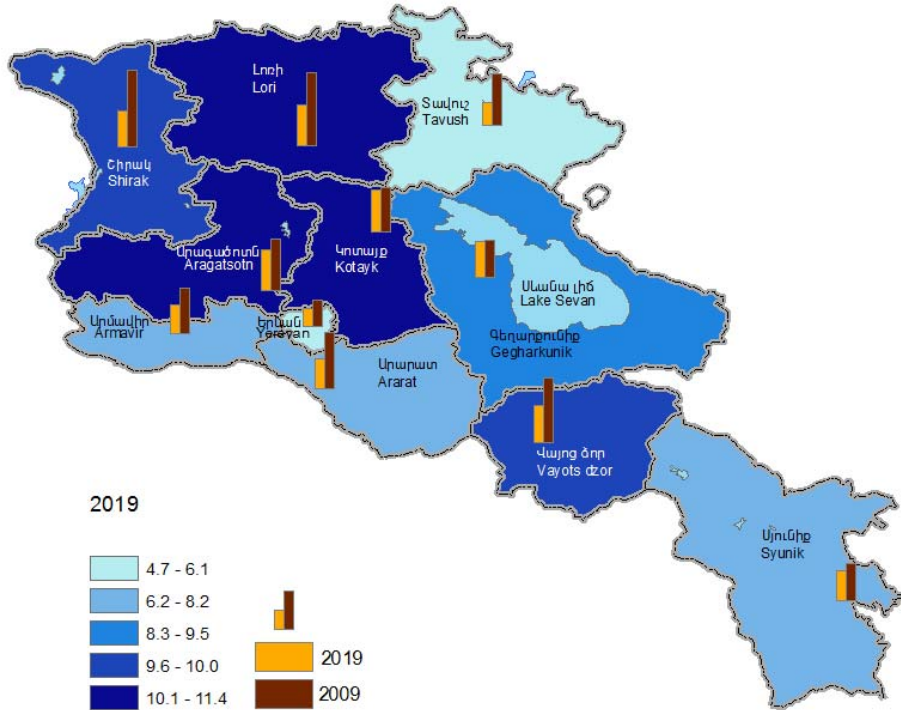

5. 0-4 ՏՐԵԿԱՆ ԵՐԵԽԱՆԵՐԻ ՄԱՀԱՑՈՒԹՅԱՆ ԳՈՐԾԱԿԻՑՆԵՐՆ ԸՍՏ ՀՀ ՄԱՐԶԵՐԻ ԵՎ Ք. ԵՐԵՎԱՆ, 2009 ԵՎ 2019ԹԹ.
  CHILD MORTALITY RATES (0-4 YEARS OLD) BY RA MARZES AND CITY YEREVAN, 2009 AND 2019

1 000 կենդանի ծնվածի հաշվով

Per 1 000 live births