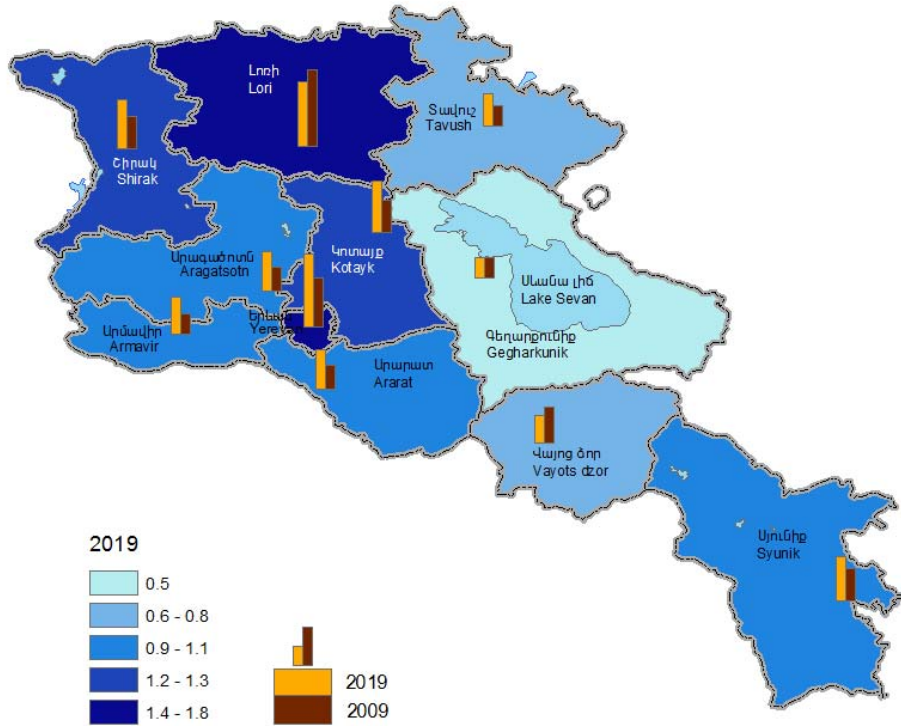

1. ԾՆԵԼԻՈՒԹՅԱՆ ԸՆԴՀԱՆՈՒՐ ԳՈՐԾԱԿԻՑՆԵՐՆ ԸՍՏ ՀՀ ՄԱՐԶԵՐԻ ԵՎ Ք. ԵՐԵՎԱՆԻ, 2009 ԵՎ 2019 ԹԹ.
 CRUDE BIRTH RATES BY RA MARZES AND CITY YEREVAN FOR 2009 AND 2019

1 000 բնակչի հաշվով
 Per 1 000 population

2. ԱՄՈՒՍՆՈՒԹՅԱՆ ԸՆԴՀԱՆՈՒՐ ԳՈՐԾԱԿԻՑՆԵՐՆ ԸՍՏ ՀՀ ՄԱՐԶԵՐԻ ԵՎ Ք. ԵՐԵՎԱՆԻ, 2009 ԵՎ 2019 ԹԹ.
 CRUDE MARRIAGE RATES BY RA MARZES AND CITY YEREVAN FOR 2009 AND 2019

1 000 բնակչի հաշվով
 Per 1 000 population

3. ԱՄՈՒՍՆԱԼՈՒԾՈՒԹՅԱՆ ԸՆԴՀԱՆՈՒՐ ԳՈՐԾԱԿԻՑՆԵՐՆ ԸՍՏ ՀՀ ՄԱՐԶԵՐԻ ԵՎ Ք. ԵՐԵՎԱՆԻ, 2009 ԵՎ 2019 ԹԹ.
 CRUDE DIVORCE RATES BY RA MARZES AND CITY YEREVAN FOR 2009 AND 2019