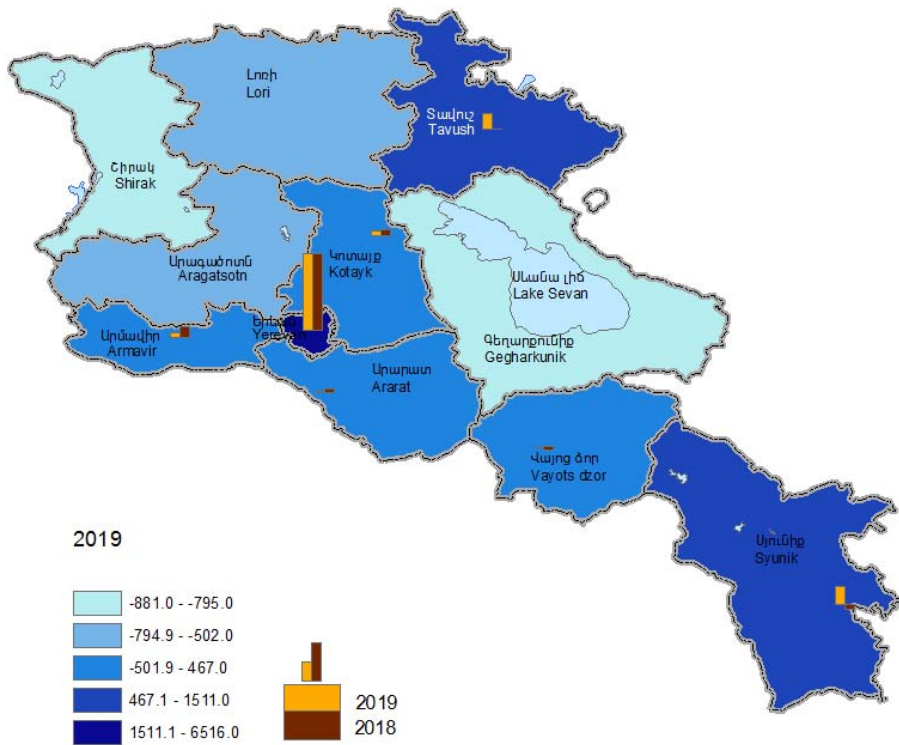

5. 0-4 ՏՐԵԿԱՆ ԵՐԵԽԱՆԵՐԻ ՄԱՀԱՑՈՒԹՅԱՆ ԳՈՐԾԱԿԻՑՆԵՐՆ ԸՍՏ ՀՀ ՄԱՐԶԵՐԻ ԵՎ Ք. ԵՐԵՎԱՆ, 2009 ԵՎ 2019ԹԹ.
CHILD MORTALITY RATES (0-4 YEARS OLD) BY RA MARZES AND CITY YEREVAN, 2009 AND 2019

1 000 կենդանի ծնվածի հաշվով

Per 1 000 live births

6. ԲՆԱԿՉՈՒԹՅԱՆ ՎԱՐՉԱԿԱՆ ՏԵՂԱՇԱՐԺԵՐԻ ՀԱՇՎԵԿՇԻՌՆ ԸՍՏ ՀՀ ՄԱՐԶԵՐԻ/
 Ք.ԵՐԵՎԱՆԻ, 2018, 2019 ԹԹ. (հաշվառվածների և հաշվառումից հանվածների
 տարբերությունը)

NET DIFFERENCE OF ADMINISTRATIVE RECORDS OF POPULATION MIGRATION FOR
 RA MARZES/C.YEREVAN, 2018, 2019 (the difference of registered and deregistered acts)