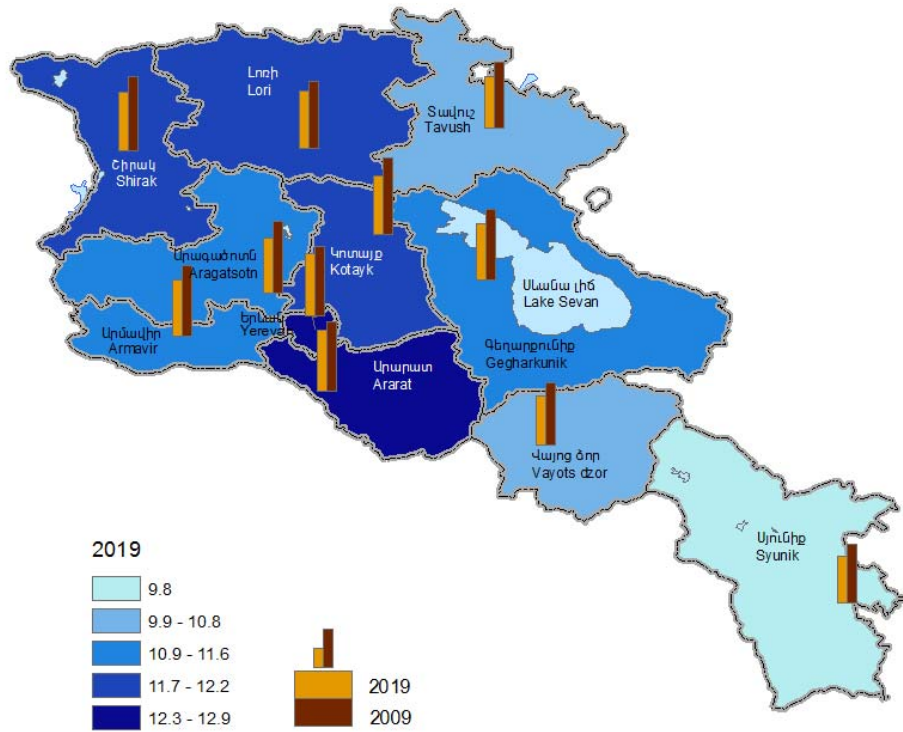

1. ԾՆԵԼԻՈՒԹՅԱՆ ԸՆԴՀԱՆՈՒՐ ԳՈՐԾԱԿԻՑՆԵՐՆ ԸՍՏ ՀՀ ՄԱՐԶԵՐԻ ԵՎ Ք. ԵՐԵՎԱՆԻ, 2009 ԵՎ 2019 ԹԹ.
 CRUDE BIRTH RATES BY RA MARZES AND CITY YEREVAN FOR 2009 AND 2019

1 000 բնակչի հաշվով
 Per 1 000 population

2. ԱՄՈՒՍՆՈՒԹՅԱՆ ԸՆԴՀԱՆՈՒՐ ԳՈՐԾԱԿԻՑՆԵՐՆ ԸՍՏ ՀՀ ՄԱՐԶԵՐԻ ԵՎ Ք. ԵՐԵՎԱՆԻ, 2009 ԵՎ 2019 ԹԹ.
 CRUDE MARRIAGE RATES BY RA MARZES AND CITY YEREVAN FOR 2009 AND 2019