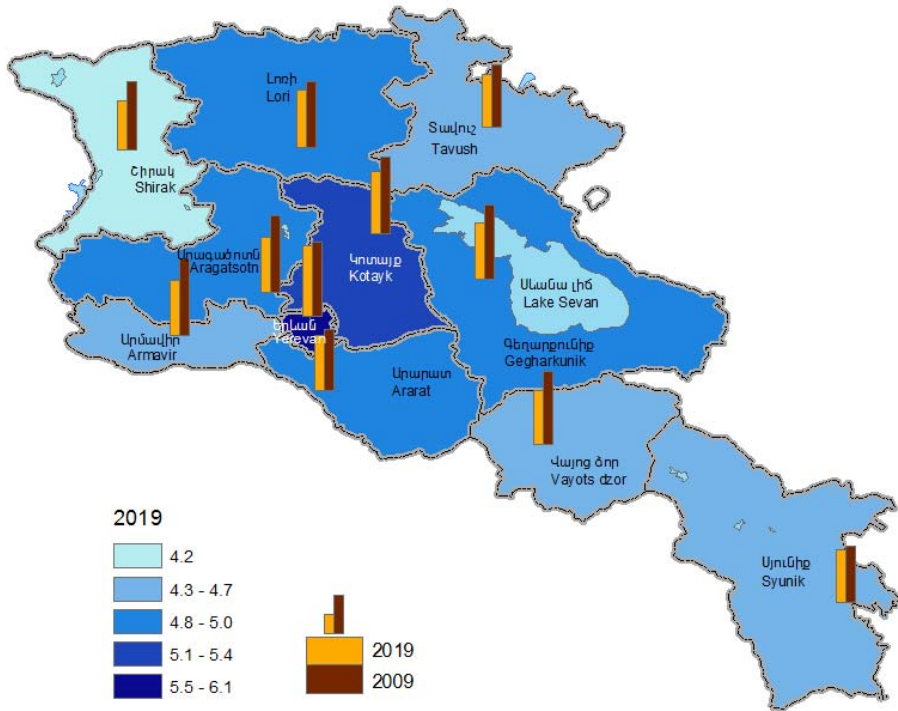

1. ԾՆԵԼԻՈՒԹՅԱՆ ԸՆԴՀԱՆՈՒՐ ԳՈՐԾԱԿԻՑՆԵՐՆ ԸՍՏ ՀՀ ՄԱՐԶԵՐԻ ԵՎ Ք. ԵՐԵՎԱՆԻ, 2009 ԵՎ 2019 ԹԹ.
 CRUDE BIRTH RATES BY RA MARZES AND CITY YEREVAN FOR 2009 AND 2019

1 000 բնակչի հաշվով
 Per 1 000 population

2. ԱՄՈՒՍՆՈՒԹՅԱՆ ԸՆԴՀԱՆՈՒՐ ԳՈՐԾԱԿԻՑՆԵՐՆ ԸՍՏ ՀՀ ՄԱՐԶԵՐԻ ԵՎ Ք. ԵՐԵՎԱՆԻ, 2009 ԵՎ 2019 ԹԹ.
 CRUDE MARRIAGE RATES BY RA MARZES AND CITY YEREVAN FOR 2009 AND 2019

1 000 բնակչի հաշվով
 Per 1 000 population

3. ԱՄՈՒՍՆԱԼՈՒԾՈՒԹՅԱՆ ԸՆԴՀԱՆՈՒՐ ԳՈՐԾԱԿԻՑՆԵՐՆ ԸՍՏ ՀՀ ՄԱՐԶԵՐԻ ԵՎ Ք. ԵՐԵՎԱՆԻ, 2009 ԵՎ 2019 ԹԹ.
 CRUDE DIVORCE RATES BY RA MARZES AND CITY YEREVAN FOR 2009 AND 2019