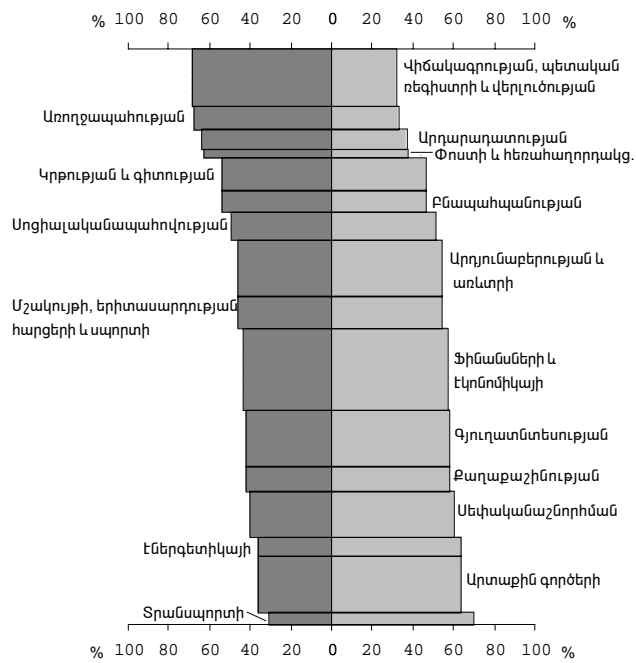

Նախարարություններ	Տոկոսներով	
	Կին	Տղամարդ
19*	2	98

* Առանց ուժային նախաարարությունների
Աղբյուրը՝ Աշխատանքի վիճակագրություն, ՀՀ վիճնախ

ՀՀ նախագահի աշխատակազմ 1998թ.

	Տոկոսներով	
	Կին	Տղամարդ
Ընդամենը	48	52

Աղբյուրը՝ Աշխատանքային վիճակագրություն, ՀՀ վիճմախ

ՀՀ Կառավարության աշխատակազմ 1998թ.

	Տոկոսներով	
	Կին	Տղամարդ
Ընդամենը	80	20

Աղբյուրը՝ Աշխատանքային վիճակագրություն, ՀՀ վիճմախ

Նախարարությունների աշխատակազմը 1998թ.
Տոկոսներով

Կին 1449

Տղամարդ 1564

*Առանց ուժային, Օպերատիվ հարցերի և Տրանսպորտի կառավարման նախարարություններից
 Աղբյուրը՝ Աշխատանքային վիճակագրություն, 99 վիճմախ

Տեղական ինքնակառավարման մարմինների կառուցվածքը 1998թ.