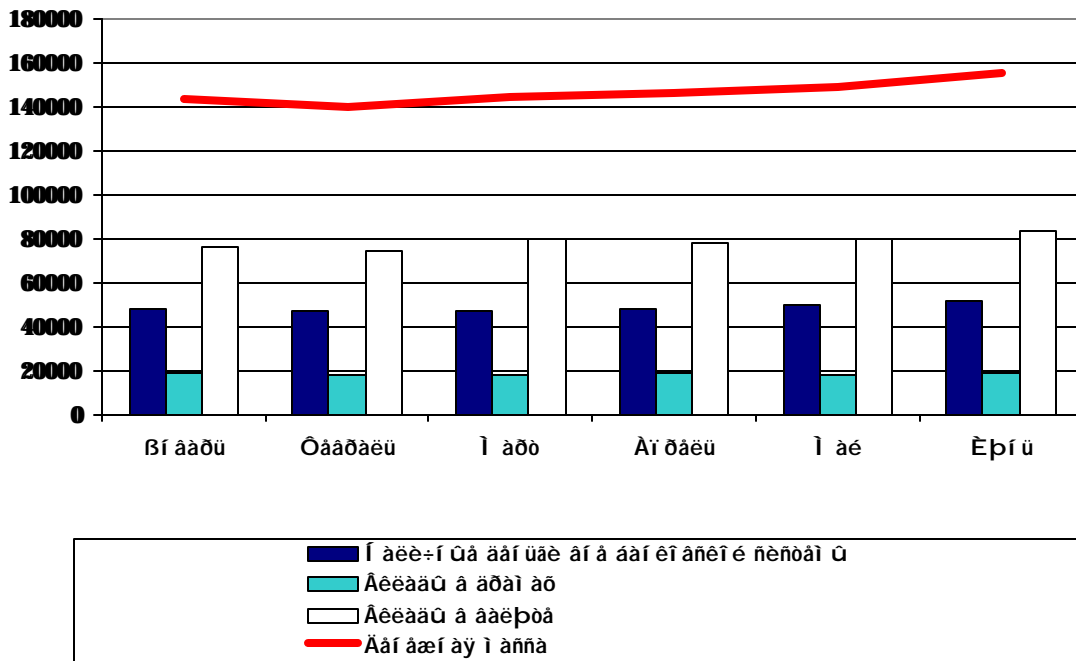

3. ΟΕΙ ΑΙ ΝΙ ΑΟ Ε ΝΑΕΟΤ Θ

Αάεαάδϋ 2000ά. óάάεε÷εέεñú í à 8868 ì éí. äðàì í à èèè í à 11,8% è ñí ñòàáèèè 53,9% äáí äæí í é ì àññú. Á äáí äæí í é ì àññà óááεúí Úé àññ äééαáí à à éí í ñòðáí í í é äæðòά ì í ñòááí áí εð ñ ñ éí í óí ì äáéαáδϋ 2000ά. óάáεε÷εéñϋ í à 4,6 í ðí óáí óí Úò í óí éòά.

Ñòðóεòðòά äáí äæí í é ì àññú

(á % è í á Úáì ó èòí áó)

	Ááéαáδú 2000ά.	2001ά.					
		ϋí áαδú	Óáαðáεú	ì áðò	Áí ðáεú	ì áé	εðí ú
Äáí äæí äϋ ì àññà	100	100	100	100	100	100	100
á í áóεí í áεúí í é äæðòά	50,7	46,8	46,9	45,0	46,5	46,4	46,1
á éí í ñòðáí í í é äæðòά	49,3	53,2	53,1	55,0	53,5	53,6	53,9

Äèí àì èèά ääðáαáðí à äáí äæí í é ì àññú çà ϋí áαδú-εðí ú 2001ά.

Á ðáçóεúðòά áÚðáóεαçáí í Úò εçì áí áí èé äáí äæí í é ì àññú è áαçÚ, äáí äæí Úé ì óεúðεí éεεαðí ð á εðí à ñí ñòáεé 2,3 è ñòáεñϋ í à óðí áí à í ðí øéí áí ì àñϋα.

Á εðí à 2001ά. ñòáεé ΔÁÍ Í ñí äεαðáí èé Óáí ððáεúí í áí äáí éα ñí ñòáεéα 16,0% è ì í ñòáæí áí εð ñ ì ðí øεúì ì àñϋαì ñí εçéεαñú í à 5 í ðí óáí óí Úò í óí éòά.