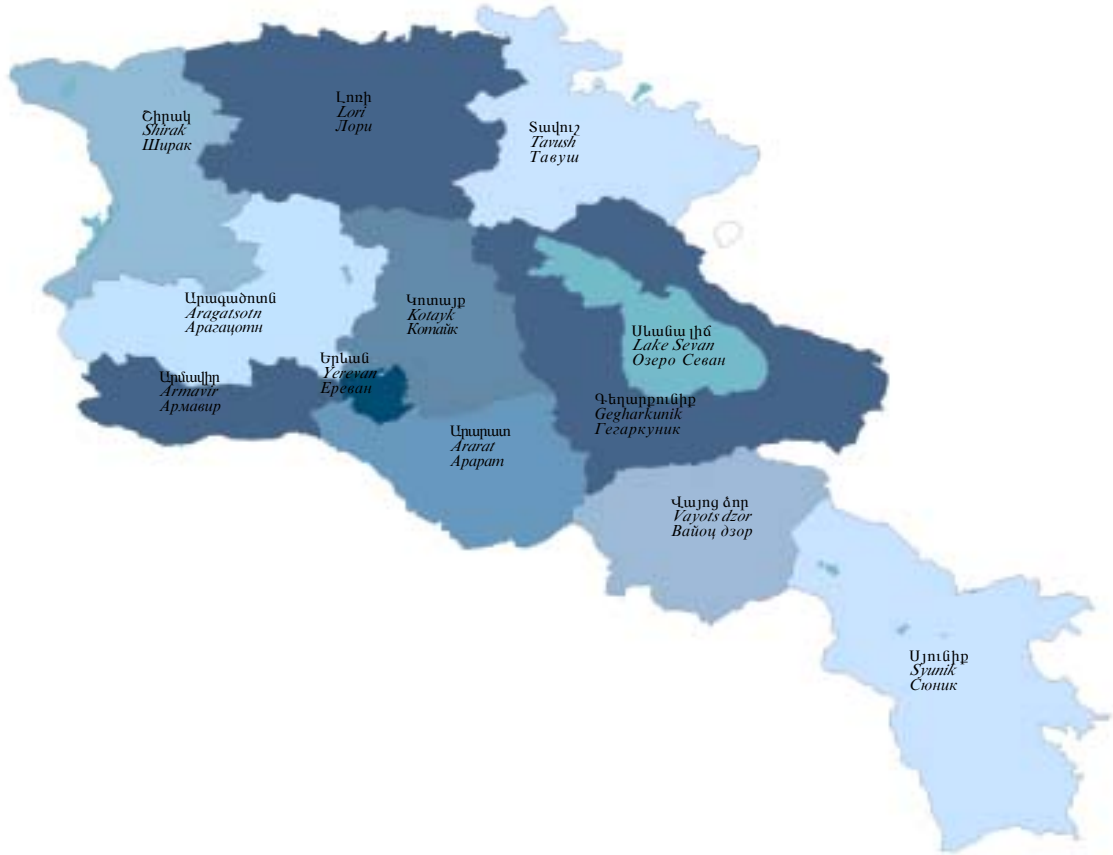

ՀԱՅԱՍՏԱՆԻ ՀԱՆՐԱՊԵՏՈՒԹՅԱՆ ՖԻԶԻԿԱԿԱՆ ԶԱՐՏԵԶ
PHYSICAL MAP OF THE REPUBLIC OF ARMENIA
ФИЗИЧЕСКАЯ КАРТА РЕСПУБЛИКИ АРМЕНИЯ

ՎԱՐՉԱՏԱՐԱԾՔԱՅԻՆ ԲԱԺԱՆՈՒՄ (ՄԱՐԶԵՐ)
ADMINISTRATIVE AND TERRITORIAL DIVISION (MARZES)
АДМИНИСТРАТИВНО-ТЕРРИТОРИАЛЬНОЕ ДЕЛЕНИЕ (МАРЗЫ)

ԳՅՈՒՂԱԿԱՆ ԵՎ ՔԱՂԱՔԱՅԻՆ ՀԱՄԱՅՆՔՆԵՐԻ ՀԱՐԱԲԵՐԱԿՑՈՒԹՅՈՒՆԸ
RATIO OF RURAL AND URBAN COMMUNITIES
СООТНОШЕНИЕ СЕЛЬСКИХ И ГОРОДСКИХ ОБЩИН

2004

ԲՆԱԿՉՈՒԹՅԱՆ ԽՏՈՒԹՅՈՒՆ
DENSITY OF POPULATION
ПЛОТНОСТЬ НАСЕЛЕНИЯ

2004