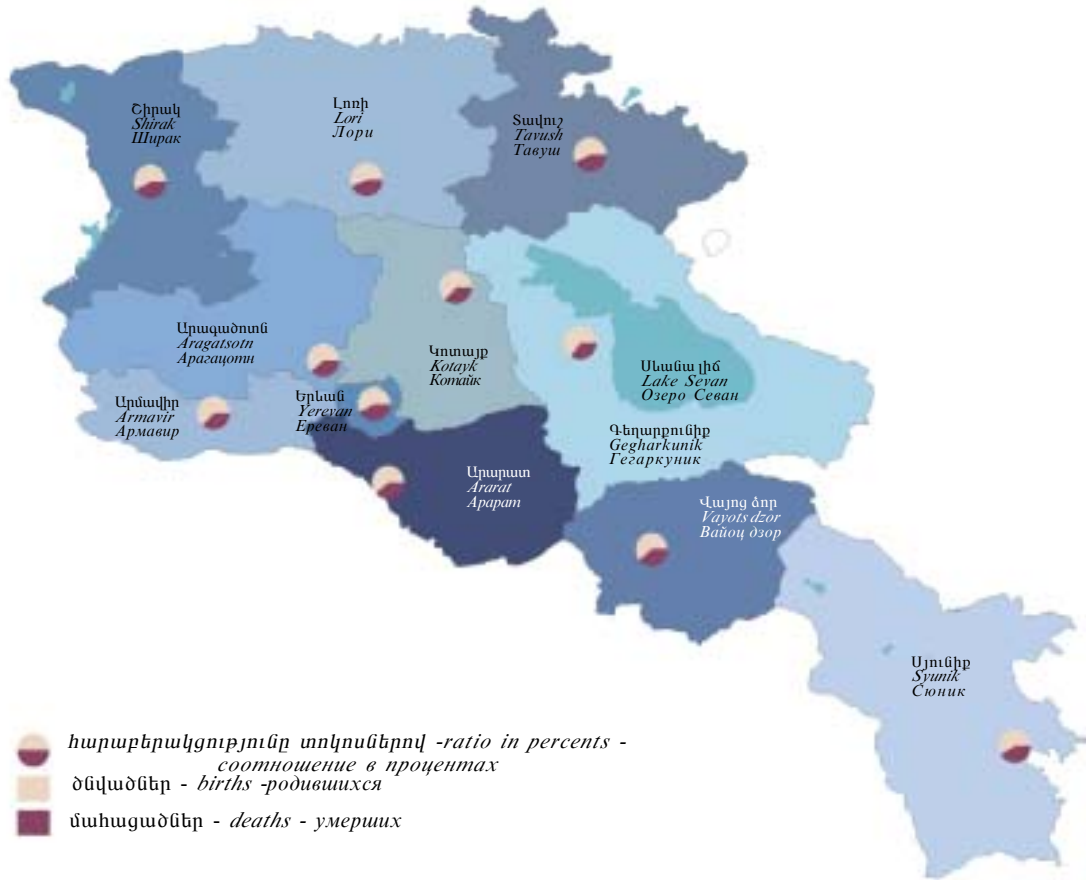

ԲՆԱԿՉՈՒԹՅԱՆ ԲՆԱԿԱՆ ՇԱՐԺԻ ԸՆԴՀԱՆՈՒՐ ԳՈՐԾԱԿԻՑՆԵՐԸ
CRUDE RATES OF NATURAL MOVEMENT OF POPULATION
ОБЩИЕ КОЭФФИЦЕНТЫ ЕСТЕСТВЕННОГО ДВИЖЕНИЯ НАСЕЛЕНИЯ

2004