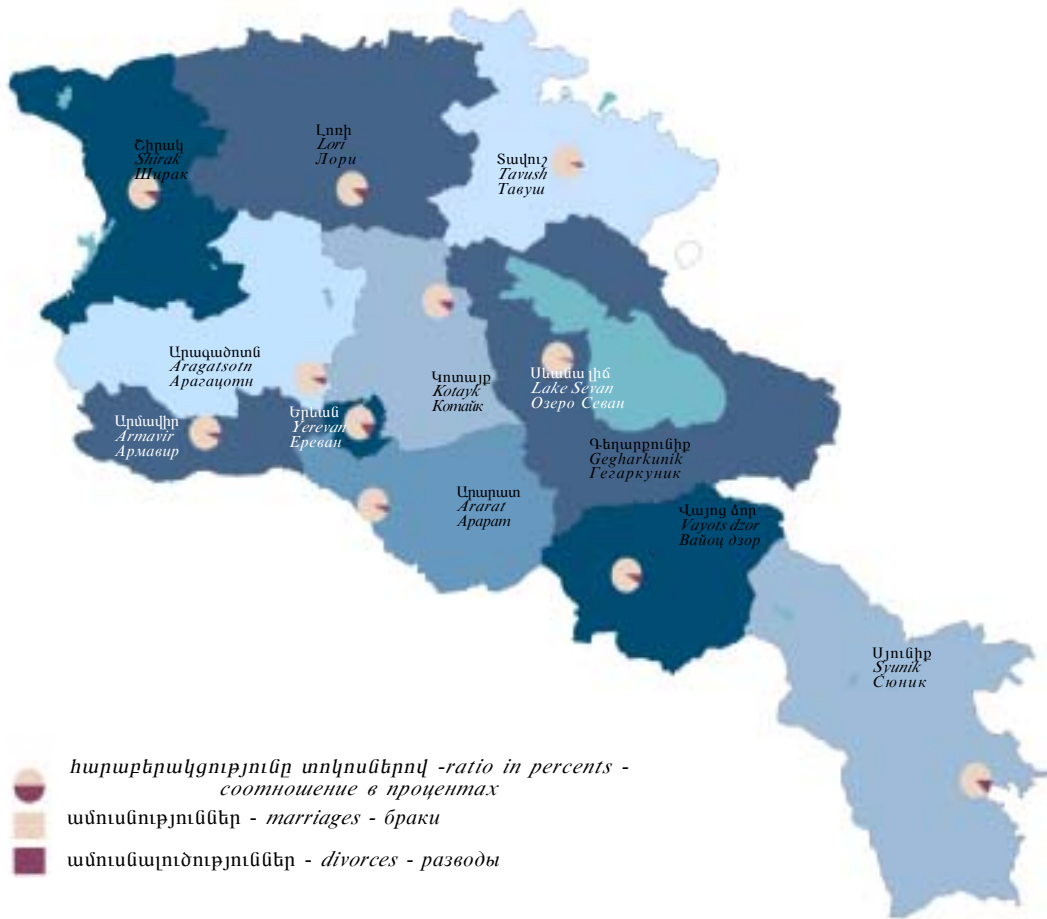

ԱՄՈՒՍՆՈՒԹՅՈՒՆՆԵՐԻ ԵՎ ԱՄՈՒՍՆԱԼՈՒԾՈՒԹՅՈՒՆՆԵՐԻ ՀԱՐԱԲԵՐԱԿՑՈՒԹՅՈՒՆԸ
RATIO OF MARRIAGES AND DIVORCES
СООТНОШЕНИЕ БРАКОВ И РАЗВОДОВ

2004