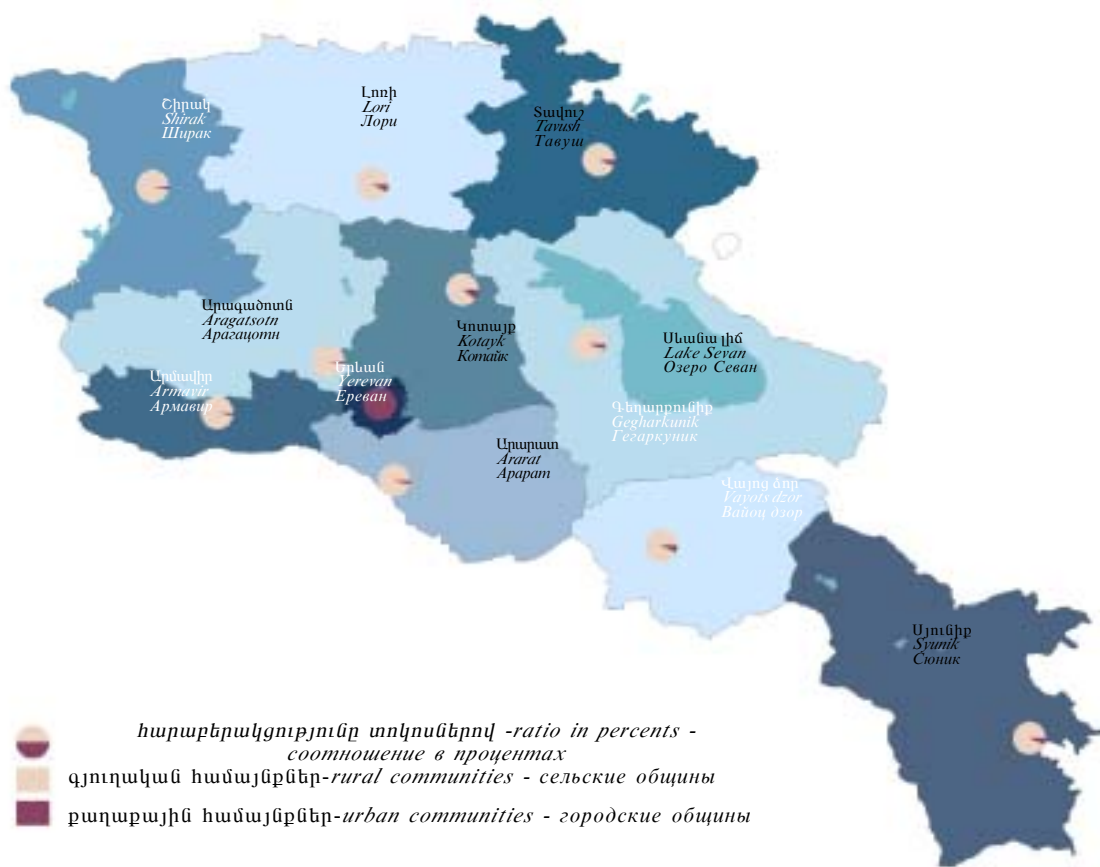

ՀԱՅԱՍՏԱՆԻ ՀԱՆՐԱՊԵՏՈՒԹՅԱՆ ՖԻԶԻԿԱԿԱՆ ԶԱՐՏԵԶ
PHYSICAL MAP OF THE REPUBLIC OF ARMENIA
ФИЗИЧЕСКАЯ КАРТА РЕСПУБЛИКИ АРМЕНИЯ

ՎԱՐՉԱՏԱՐԱԾՔԱՅԻՆ ԲԱԺԱՆՈՒՄ (ՄԱՐԶԵՐ)
ADMINISTRATIVE AND TERRITORIAL DIVISION (MARZES)
АДМИНИСТРАТИВНО-ТЕРРИТОРИАЛЬНОЕ ДЕЛЕНИЕ (МАРЗЫ)

ԳՅՈՒՂԱԿԱՆ ԵՎ ՔԱՂԱՔԱՅԻՆ ՀԱՄԱՅՆՔՆԵՐԻ ՀԱՐԱԲԵՐԱԿՑՈՒԹՅՈՒՆԸ
RATIO OF RURAL AND URBAN COMMUNITIES
СООТНОШЕНИЕ СЕЛЬСКИХ И ГОРОДСКИХ ОБЩИН

2004

ԲՆԱԿՉՈՒԹՅԱՆ ԽՏՈՒԹՅՈՒՆ
DENSITY OF POPULATION
ПЛОТНОСТЬ НАСЕЛЕНИЯ

2004