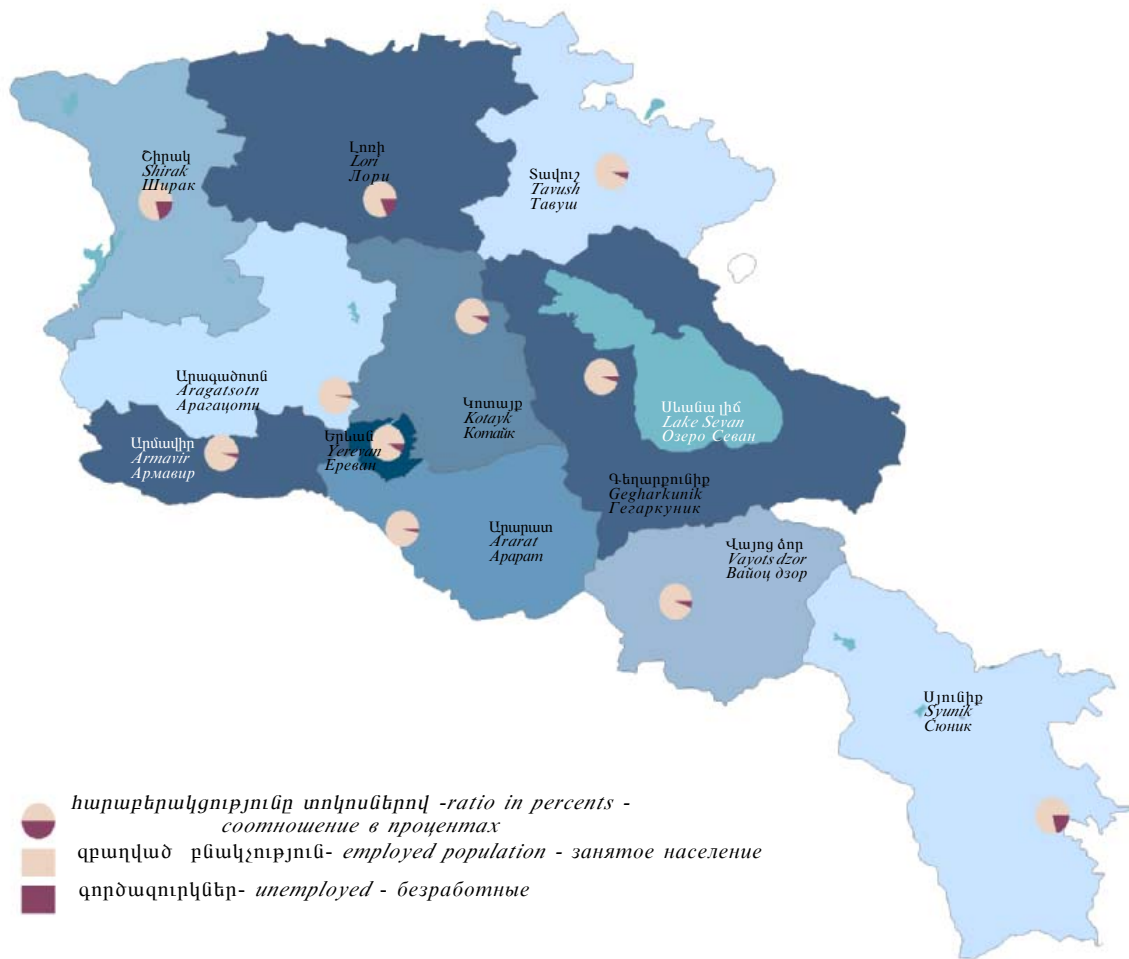

ՋԲԱԴՎԱԾ ԵՎ ՊԱՇՏՈՆԱՊԵՍ ԳՐԱՆՑՎԱԾ ԳՈՐԾԱԶՈՒՐԿՆԵՐԻ ԹՎԱՔԱՆԱԿԸ ՄԱՐԶԻ ՏՆՏԵՍԱՊԵՍ ԱԿՏԻՎ ԲՆԱԿՉՈՒԹՅԱՆ ՆԿԱՏՄԱՄԲ
RATIO OF NUMBER OF EMPLOYED PERSONS AND UNEMPLOYED PERSONS TO ECONOMICALLY ACTIVE POPULATION OF MARZ
СООТНОШЕНИЕ ЧИСЛЕННОСТИ ЗАНЯТОГО И ОФИЦИАЛЬНО БЕЗРАБОТНОГО НАСЕЛЕНИЯ К ЧИСЛЕННОСТИ ЭКОНОМИЧЕСКИ АКТИВНОГО НАСЕЛЕНИЯ МАРЗА

2004