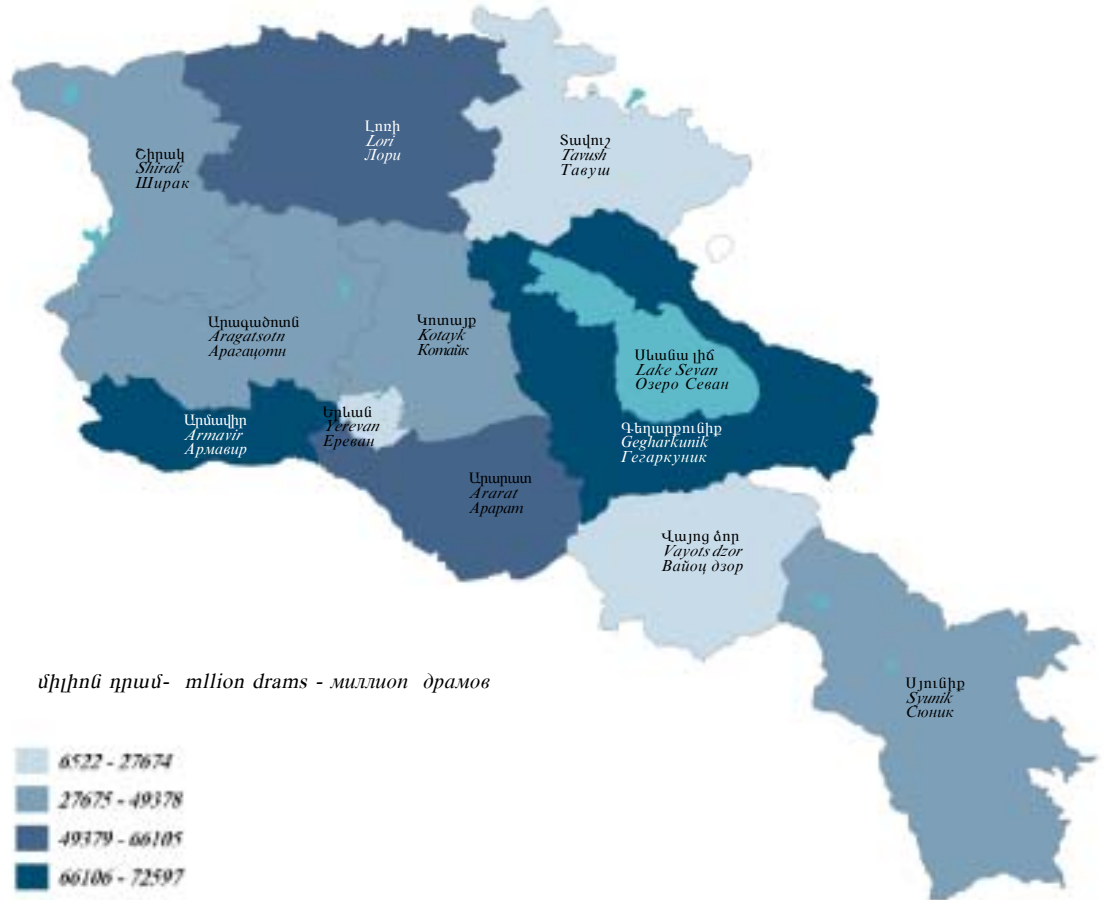

2004

ՋԲԱԴՎԱԾ ԵՎ ՊԱՇՏՈՆԱՊԵՍ ԳՐԱՆՑՎԱԾ ԳՈՐԾԱԶՈՒՐԿՆԵՐԻ ԹՎԱՔԱՆԱԿԸ ՄԱՐԶԻ ՏՆՏԵՍԱՊԵՍ ԱԿՏԻՎ ԲՆԱԿՉՈՒԹՅԱՆ ՆԿԱՏՄԱՄԲ
RATIO OF NUMBER OF EMPLOYED PERSONS AND UNEMPLOYED PERSONS TO ECONOMICALLY ACTIVE POPULATION OF MARZ
СООТНОШЕНИЕ ЧИСЛЕННОСТИ ЗАНЯТОГО И ОФИЦИАЛЬНО БЕЗРАБОТНОГО НАСЕЛЕНИЯ К ЧИСЛЕННОСТИ ЭКОНОМИЧЕСКИ АКТИВНОГО НАСЕЛЕНИЯ МАРЗА

2004

ԱՐԴՅՈՒՆԱԲԵՐԱԿԱՆ ԱՐՏԱԴՐԱՆՔԸ
INDUSTRIAL PRODUCTION
ПРОМЫШЛЕННАЯ ПРОДУКЦИЯ

2004

ԳՅՈՒՂԱՆՆՏԵՍՈՒԹՅԱՆ ՀԱՄԱԽԱՈՆ ԱՐՏԱԴՐԱՆԸ
GROSS AGRICULTURAL OUTPUT
ВАЛОВАЯ ПРОДУКЦИЯ СЕЛЬСКОГО ХОЗЯЙСТВА

2004

ԱՆԱՍՆԱՊԱՀՈՒԹՅԱՆ ԵՎ ԲՈՒՍԱԲՈՒԾՈՒԹՅԱՆ ԱՐՏԱԴՐԱՆՔԻ ՀԱՐԱԲԵՐԱԿՑՈՒԹՅՈՒՆԸ
RATIO OF PRODUCTION OF ANIMAL HUSBANDRY AND PLANT GROWING
СООТНОШЕНИЕ ПРОДУКЦИИ ЖИВОТНОВОДСТВА И РАСТЕНИЕВОДСТВА