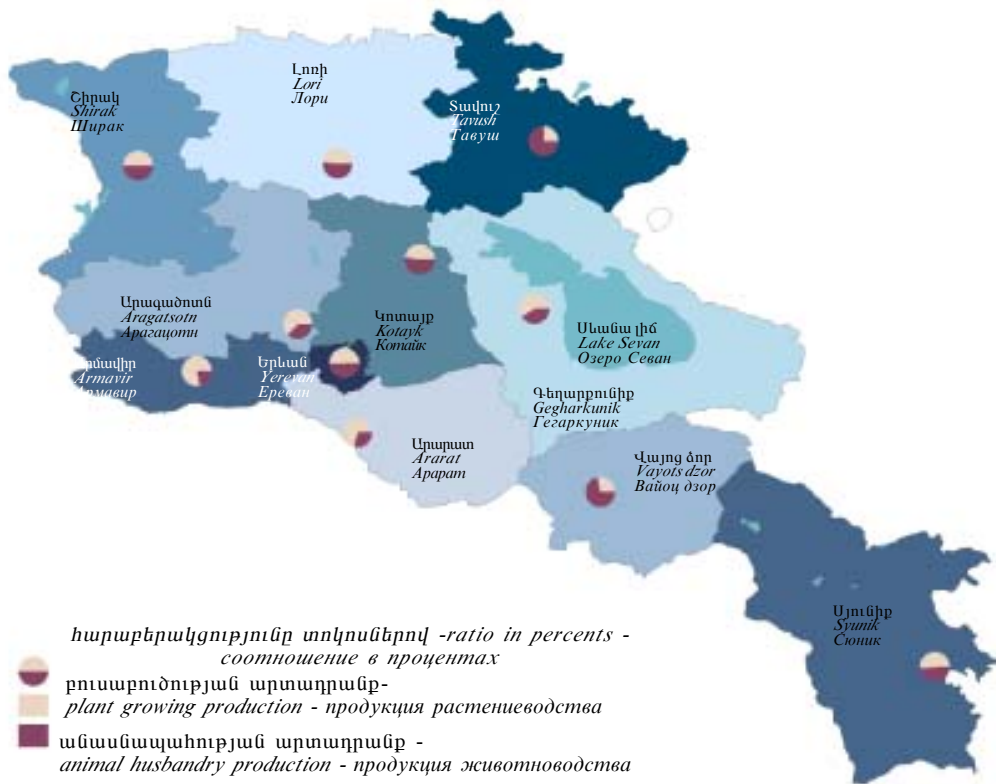

ԱՆԱՍՆԱՊԱՀՈՒԹՅԱՆ ԵՎ ԲՈՒՍԱԲՈՒԾՈՒԹՅԱՆ ԱՐՏԱԴՐԱՆՔԻ ՀԱՐԱԲԵՐԱԿՑՈՒԹՅՈՒՆԸ
RATIO OF PRODUCTION OF ANIMAL HUSBANDRY AND PLANT GROWING
СООТНОШЕНИЕ ПРОДУКЦИИ ЖИВОТНОВОДСТВА И РАСТЕНИЕВОДСТВА

2004