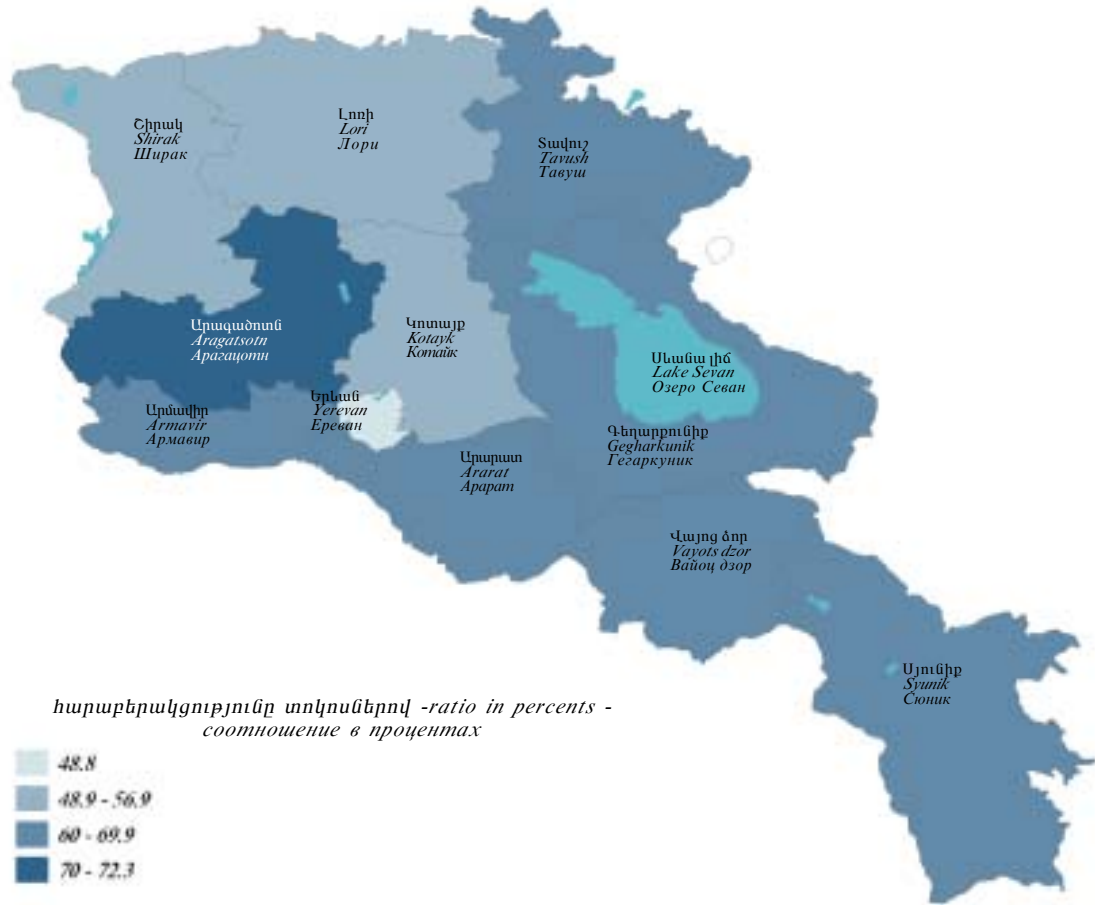

ՏՆՏԵՍԱՊԵՍ ԱԿՏԻՎ ԲՆԱԿՉՈՒԹՅԱՆ ԹՎԱՔԱՆԱԿԻ ՀԱՐԱԲԵՐԱԿՑՈՒԹՅՈՒՆՆ ԱՇԽԱՏԱՆՔԱՅԻՆ ՌԵՍՈՒՐՍՆԵՐԻ ՆԿԱՏԱՄԱՔ
RATIO OF NUMBER OF ECONOMICALLY ACTIVE POPULATION TO LABOUR RESOURCES
СООТНОШЕНИЕ ЧИСЛЕННОСТИ ЭКОНОМИЧЕСКИ АКТИВНОГО НАСЕЛЕНИЯ К ТРУДОВЫМ РЕСУРСАМ

2004