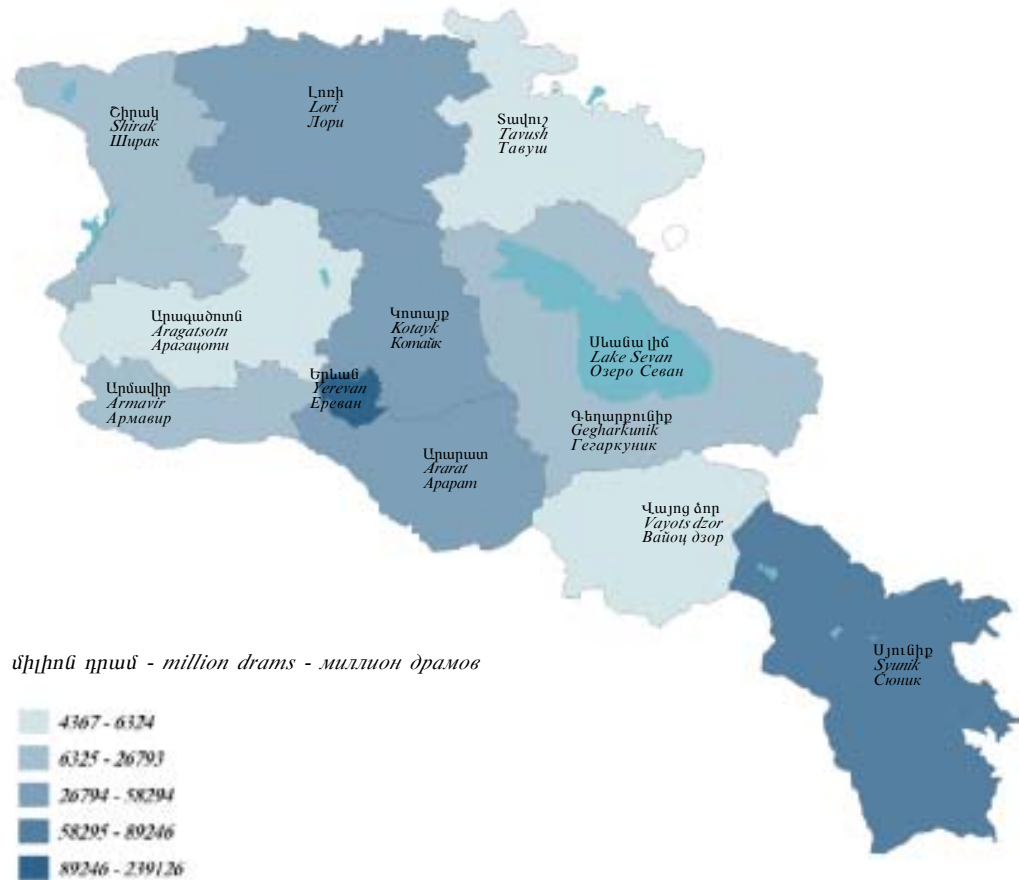

ԱՐԴՅՈՒՆԱԲԵՐԱԿԱՆ ԱՐՏԱԴՐԱՆՔԸ
INDUSTRIAL PRODUCTION
ПРОМЫШЛЕННАЯ ПРОДУКЦИЯ

2004