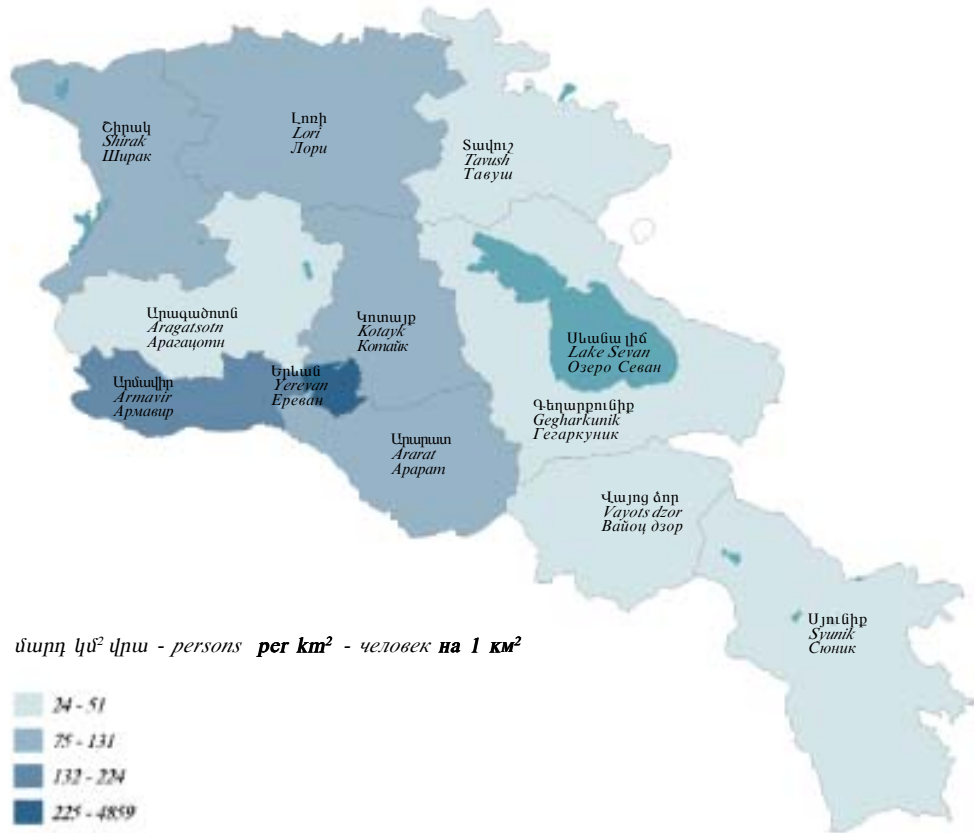

ՀԱՅԱՍՏԱՆԻ ՀԱՆՐԱՊԵՏՈՒԹՅԱՆ ՖԻԶԻԿԱԿԱՆ ԶԱՐՏԵԶ
PHYSICAL MAP OF THE REPUBLIC OF ARMENIA
ФИЗИЧЕСКАЯ КАРТА РЕСПУБЛИКИ АРМЕНИЯ

ՎԱՐՉԱՏԱՐԱԾՔԱՅԻՆ ԲԱԺԱՆՈՒՄ (ՄԱՐԶԵՐ)
ADMINISTRATIVE AND TERRITORIAL DIVISION (MARZES)
АДМИНИСТРАТИВНО-ТЕРРИТОРИАЛЬНОЕ ДЕЛЕНИЕ (МАРЗЫ)

ԳՅՈՒՂԱԿԱՆ ԵՎ ՔԱՂԱՔԱՅԻՆ ՀԱՄԱՅՆՔՆԵՐԻ ՀԱՐԱԲԵՐԱԿՑՈՒԹՅՈՒՆԸ
RATIO OF RURAL AND URBAN COMMUNITIES
СООТНОШЕНИЕ СЕЛЬСКИХ И ГОРОДСКИХ ОБЩИН

2004

ԲՆԱԿՉՈՒԹՅԱՆ ԽՏՈՒԹՅՈՒՆ
DENSITY OF POPULATION
ПЛОТНОСТЬ НАСЕЛЕНИЯ

2004