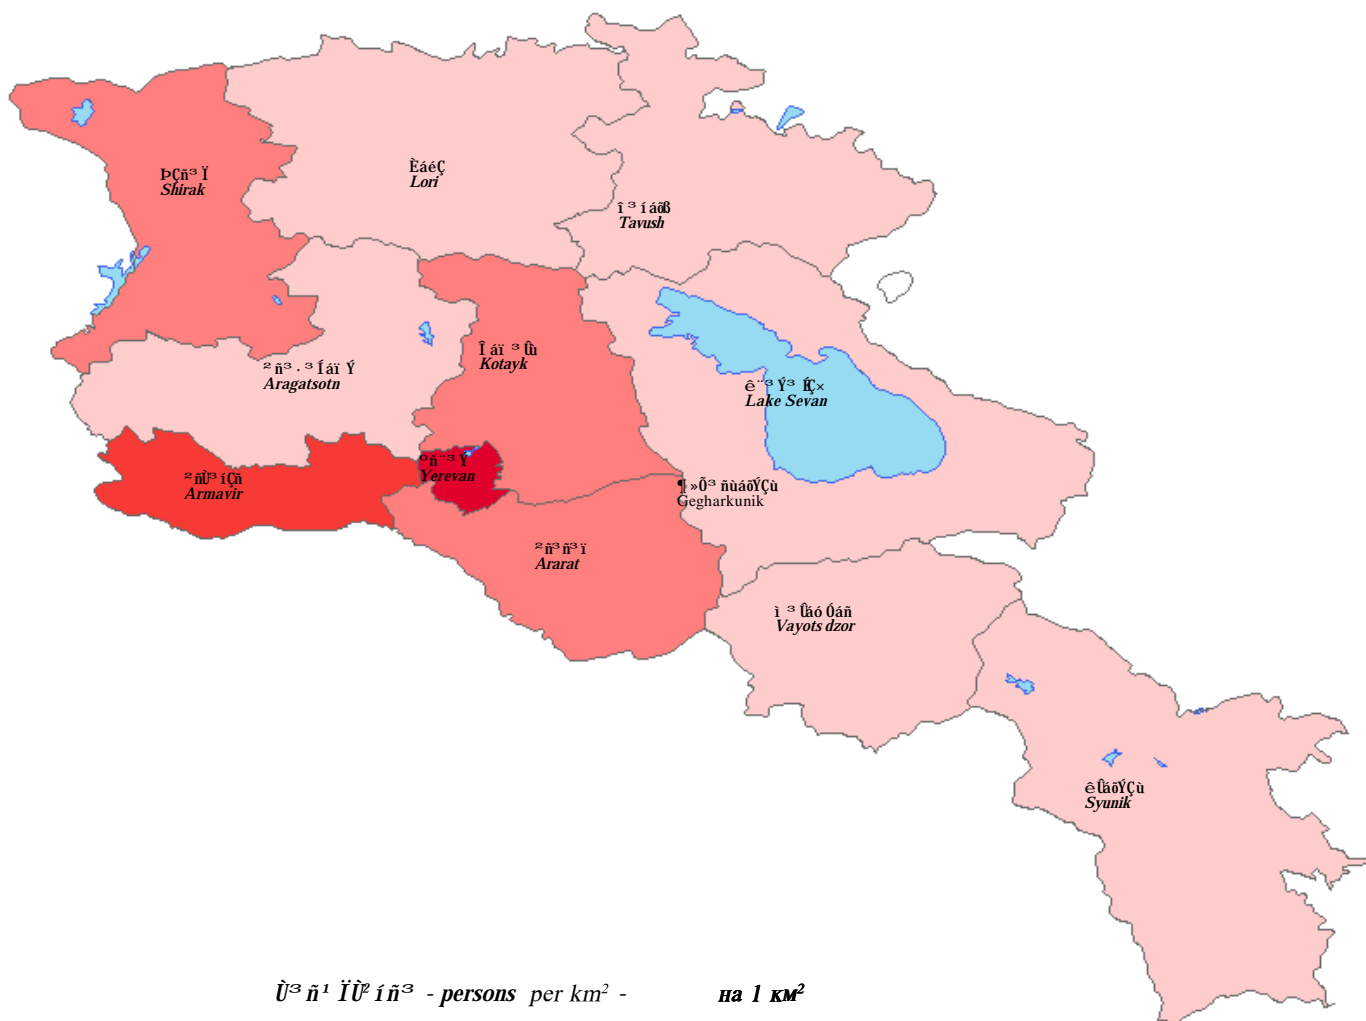

ՔՐՄԵՆԻ ԵՎ ԾՐՃՁՆՈՒԹՅԱՆ ԱՐԵՎԻԿԱՆԻ ՄՈՏԻՈՎ
PHYSICAL MAP OF THE REPUBLIC OF ARMENIA

ԴՆԴՆԻՄԱԿԱՆ ԵՎ ԺՈՂՈՐԾԱՊԵՍՈՒԹՅԱՆ ԲԱՆՈՒՄԻ ՎԵՐԻՑՈՒՄԸ ԸՆԴՀԱՆՈՒՐ ԵՐԱՅԻՄԱՆ ԵՎ ԱՅՏՈՒՄՆԵՐԻ ԱՑՈՒՄՆԵՐԸ
 RATIO OF RURAL AND URBAN POPULATION

2006

ՄԻ ԱԾՈՒՄԻ ԵՐ ԱՌՄԱԾՈՒ
 DENSITY OF POPULATION

2006

ՀԱՅԱՍՏԱՆԻ ԲԵՐՈՒՄԻ ԵՎ ՄԵՐՏՈՒՄԻ ԿՈՄԻՍՅՈՆԱՐԻ ԶԵՆՈՒՄԻ ԿՈՄԻՏԵ
 DISTRIBUTION OF INDICATORS OF NATURAL MOVEMENT OF POPULATION

2006

 $\bar{N}^3 \bar{n}^3 \mu \gg \bar{n}^3 \bar{I} \acute{o} \acute{a} \acute{o} \bar{A} \bar{U} \acute{o} \bar{Y} \bar{Y} \bar{A} \bar{Y}^1 \bar{N}^3 \bar{Y} \acute{a} \bar{o} \bar{n} \bar{C} \bar{Y} \bar{I}^3 \bar{Y} \bar{U}^3 \bar{U} \mu, \bar{Y} \acute{a} \bar{I} \acute{a} \acute{e} \bar{Y} \gg \bar{n} \acute{a} \bar{I}$ -
 in percents to total -

 $\bar{I} \bar{Y} \bar{I}^3 \bar{I} \bar{Y} \gg \bar{n}$ - births -

 $\bar{U}^3 \bar{N}^3 \acute{o}^3 \bar{I} \bar{Y} \gg \bar{n}$ - deaths -

ՀԱՅԱՍՏԱՆԻ ՀԱՆՐԱՊԵՏՈՒԹՅԱՆ ԿԵՆՏՐԱԿԱԼ ՎԵՐԿՆԵՐԻ ԿՈՄԻՏԵ
 DISTRIBUTION OF INDICATORS MARRIAGES AND DIVORCES
 БРАКОВ И РАЗВОДОВ