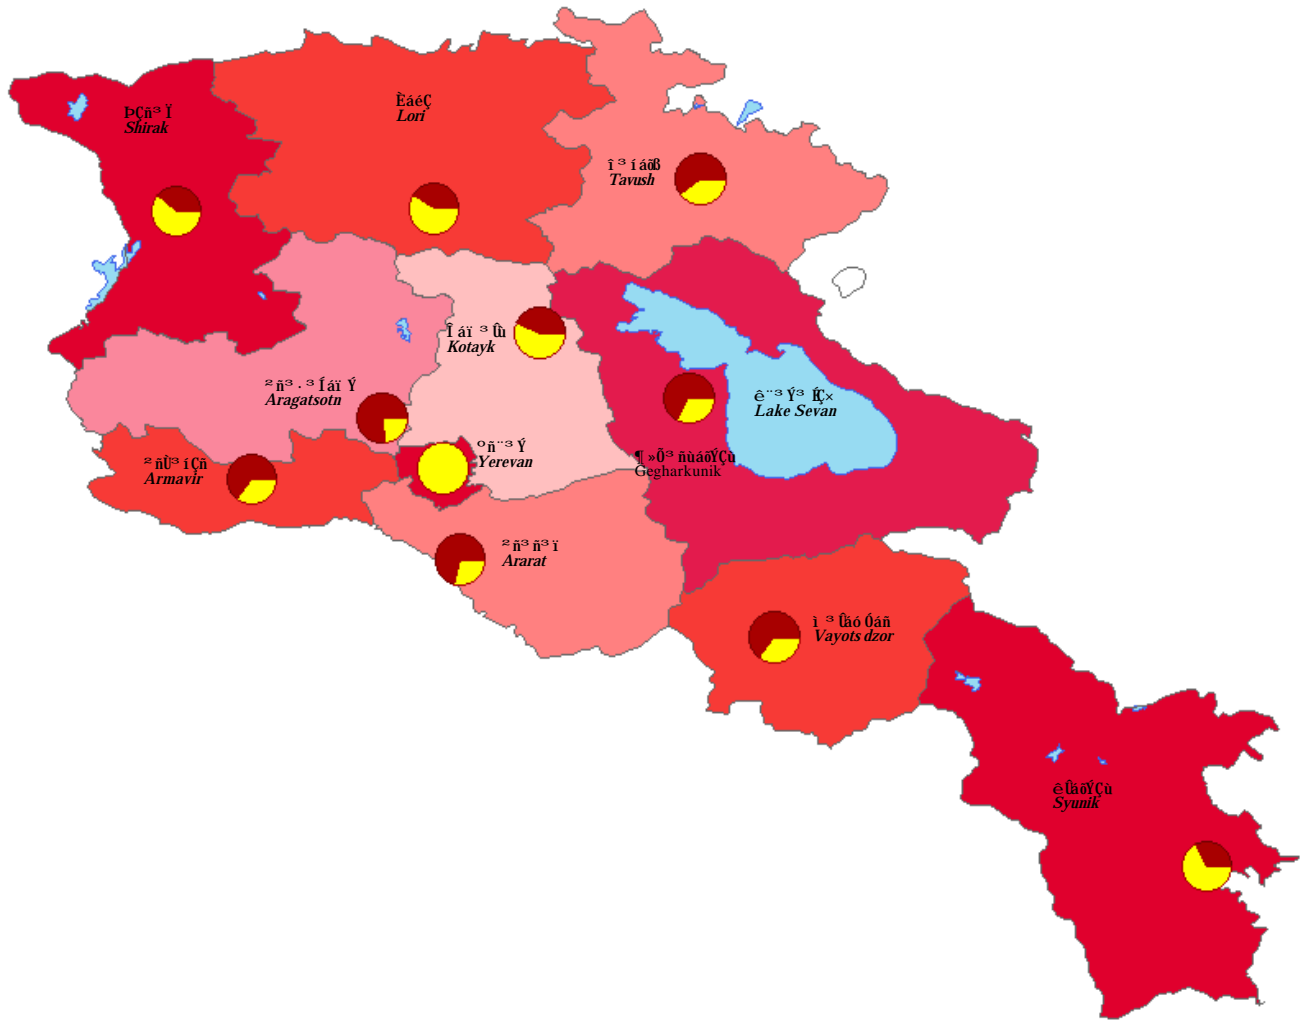

ՔՐՄԵՆԻ ԵՎ ԾՐՃՁՆՈՒԹՅԱՆ ԱՐԵՎԻԿԱՆԻ ՄՈՏԻՈՎ
PHYSICAL MAP OF THE REPUBLIC OF ARMENIA

ԴՆԴՆԻՄԱԿԱՆ ԵՎ ԺՈՂՈՐԾԱՊԵՍՈՒԹՅԱՆ ԲԱՆՈՒՄԻ ՎԵՐԻՑՈՒՄԸ ԸՆԴՀԱՆՈՒՐ ԵՐԱՅԻՄԱՆ ԵՎ ԱՅՏՈՒՄՆԵՐԻ ԱՑՈՒՄՆԵՐԸ
 RATIO OF RURAL AND URBAN POPULATION

2006

ՄԻ ԱԾՈՒՄԻ ԵՐ ԱՌՄԱԾՈՒ
 DENSITY OF POPULATION

2006

ՀԱՅԱՍՏԱՆԻ ԲԵՐՈՒՄԻ ԵՎ ՄԵՐՏՈՒՄԻ ԿՈՄԻՍՅՈՆԱՐԻ ԶԵՆՈՒՄԻ ԿՈՄԻՏԵ
 DISTRIBUTION OF INDICATORS OF NATURAL MOVEMENT OF POPULATION

2006

 $\bar{N}^3 \bar{n}^3 \mu \gg \bar{n}^3 \bar{I} \acute{o} \acute{a} \acute{o} \bar{A} \bar{U} \acute{o} \bar{Y} \bar{Y} \bar{A} \bar{Y}^1 \bar{N}^3 \bar{Y} \acute{a} \bar{o} \bar{n} \bar{C} \bar{Y} \bar{I}^3 \bar{Y} \bar{U}^3 \bar{U} \mu, \bar{Y} \acute{a} \bar{I} \acute{a} \acute{e} \bar{Y} \gg \bar{n} \acute{a} \bar{I}$ -
 in percents to total -

 $\bar{I} \bar{Y} \bar{I}^3 \bar{I} \bar{Y} \gg \bar{n}$ - births -

 $\bar{U}^3 \bar{N}^3 \acute{o}^3 \bar{I} \bar{Y} \gg \bar{n}$ - deaths -

ՀԱՅԱՍՏԱՆԻ ՀԱՆՐԱՊԵՏՈՒԹՅԱՆ ԿԵՆՏՐԱԿԱԼ ՎԵՐԿՆԵՐԻ ԿՈՄԻՏԵ
 DISTRIBUTION OF INDICATORS MARRIAGES AND DIVORCES
 БРАКОВ И РАЗВОДОВ