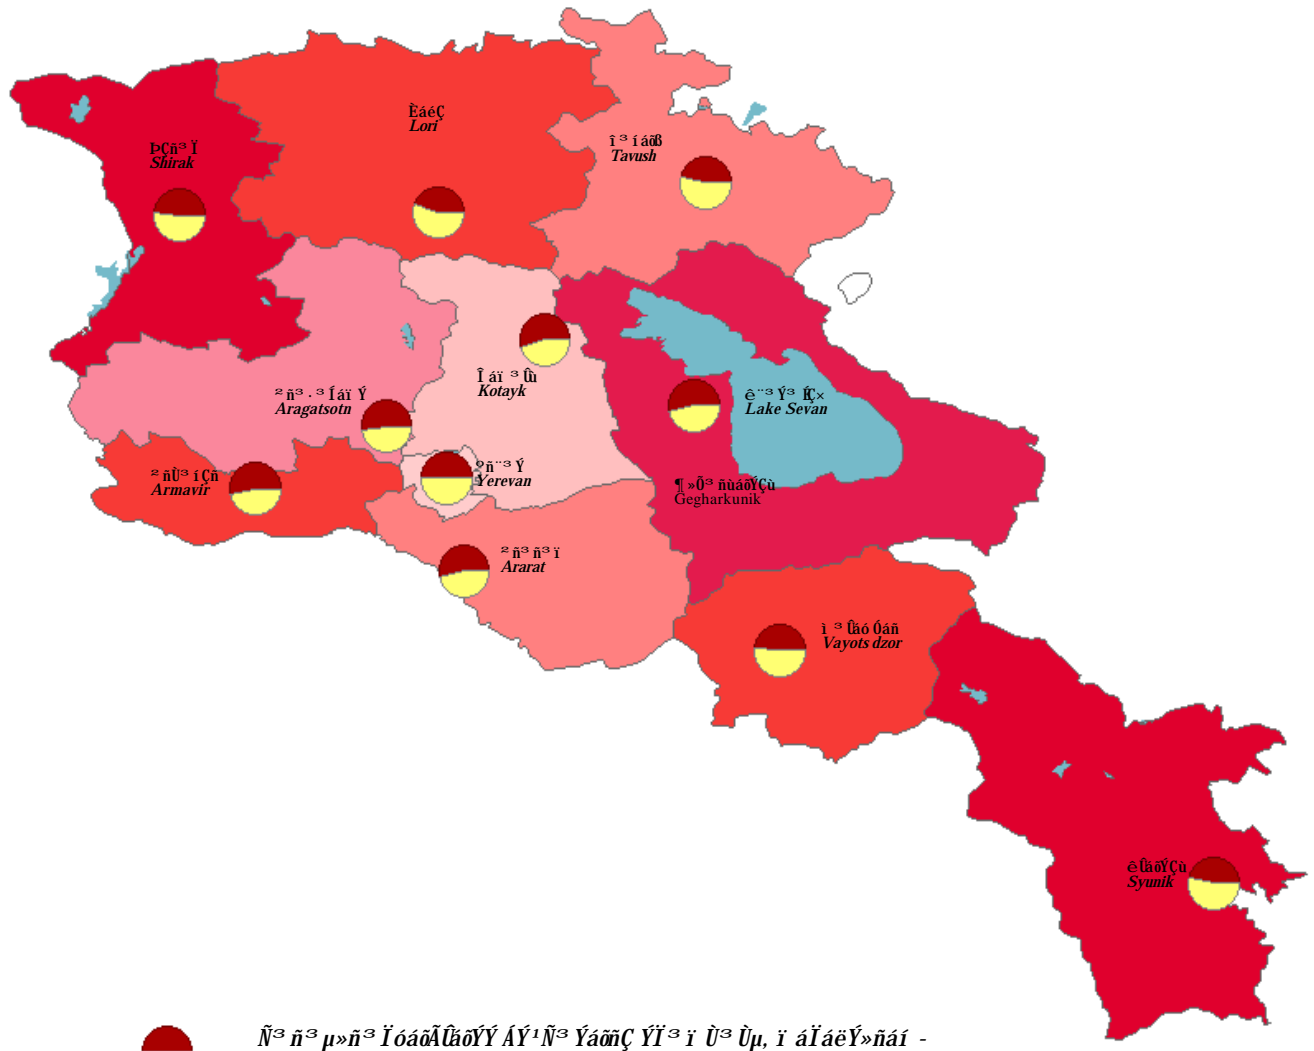

ՔՐՄԵՆԻ ԵՎ ԾՐՃՁՆՈՒԹՅԱՆ ԱՐԵՎԻԿԱՆԻ ՄՈՏԻՈՎ
PHYSICAL MAP OF THE REPUBLIC OF ARMENIA

ԴՆԴՆԻՄԱԿԱՆ ԵՎ ԺՈՂՈՐԾԱՊԵՍՈՒԹՅԱՆ ԲԱՆՈՒՄԻ ՎԵՐԻՑՈՒՄԸ ԸՆԴՀԱՆՈՒՐ ԵՐԱՅԻՄԱՆ ԵՎ ԱՅՏՈՒՄՆԵՐԻ ԱՑՈՒՄՆԵՐԸ
 RATIO OF RURAL AND URBAN POPULATION

2006

ՄԻ ԱԾՈՒՄԻ ԵՐ ԱՌՄԱԾՈՒ
 DENSITY OF POPULATION

2006

ՀԱՅԱՍՏԱՆԻ ԲԵՐՈՒՄԻ ԵՎ ՄԵՐՏՈՒՄԻ ԿՈՄԻՍՅՈՆԱՐԻ ԶԵՆՈՒՄԻ ԿՈՄԻՏԵ
 DISTRIBUTION OF INDICATORS OF NATURAL MOVEMENT OF POPULATION

2006

 $\bar{N}^3 \bar{n}^3 \mu \gg \bar{n}^3 \bar{I} \acute{o} \acute{a} \acute{o} \bar{A} \bar{U} \acute{o} \bar{Y} \bar{Y} \bar{A} \bar{Y}^1 \bar{N}^3 \bar{Y} \acute{a} \bar{o} \bar{n} \bar{C} \bar{Y} \bar{I}^3 \bar{Y} \bar{U}^3 \bar{U} \mu, \bar{Y} \acute{a} \bar{I} \acute{a} \acute{e} \bar{Y} \gg \bar{n} \acute{a} \bar{I}$ -
 in percents to total -

 $\bar{I} \bar{Y} \bar{I}^3 \bar{I} \bar{Y} \gg \bar{n}$ - births -

 $\bar{U}^3 \bar{N}^3 \acute{o}^3 \bar{I} \bar{Y} \gg \bar{n}$ - deaths -

ՀԱՅԱՍՏԱՆԻ ՀԱՆՐԱՊԵՏՈՒԹՅԱՆ ԿԵՆՏՐԱԿԱԼ ՎԵՐԿՆԵՐԻ ԿՈՄԻՏԵ
 DISTRIBUTION OF INDICATORS MARRIAGES AND DIVORCES
 БРАКОВ И РАЗВОДОВ