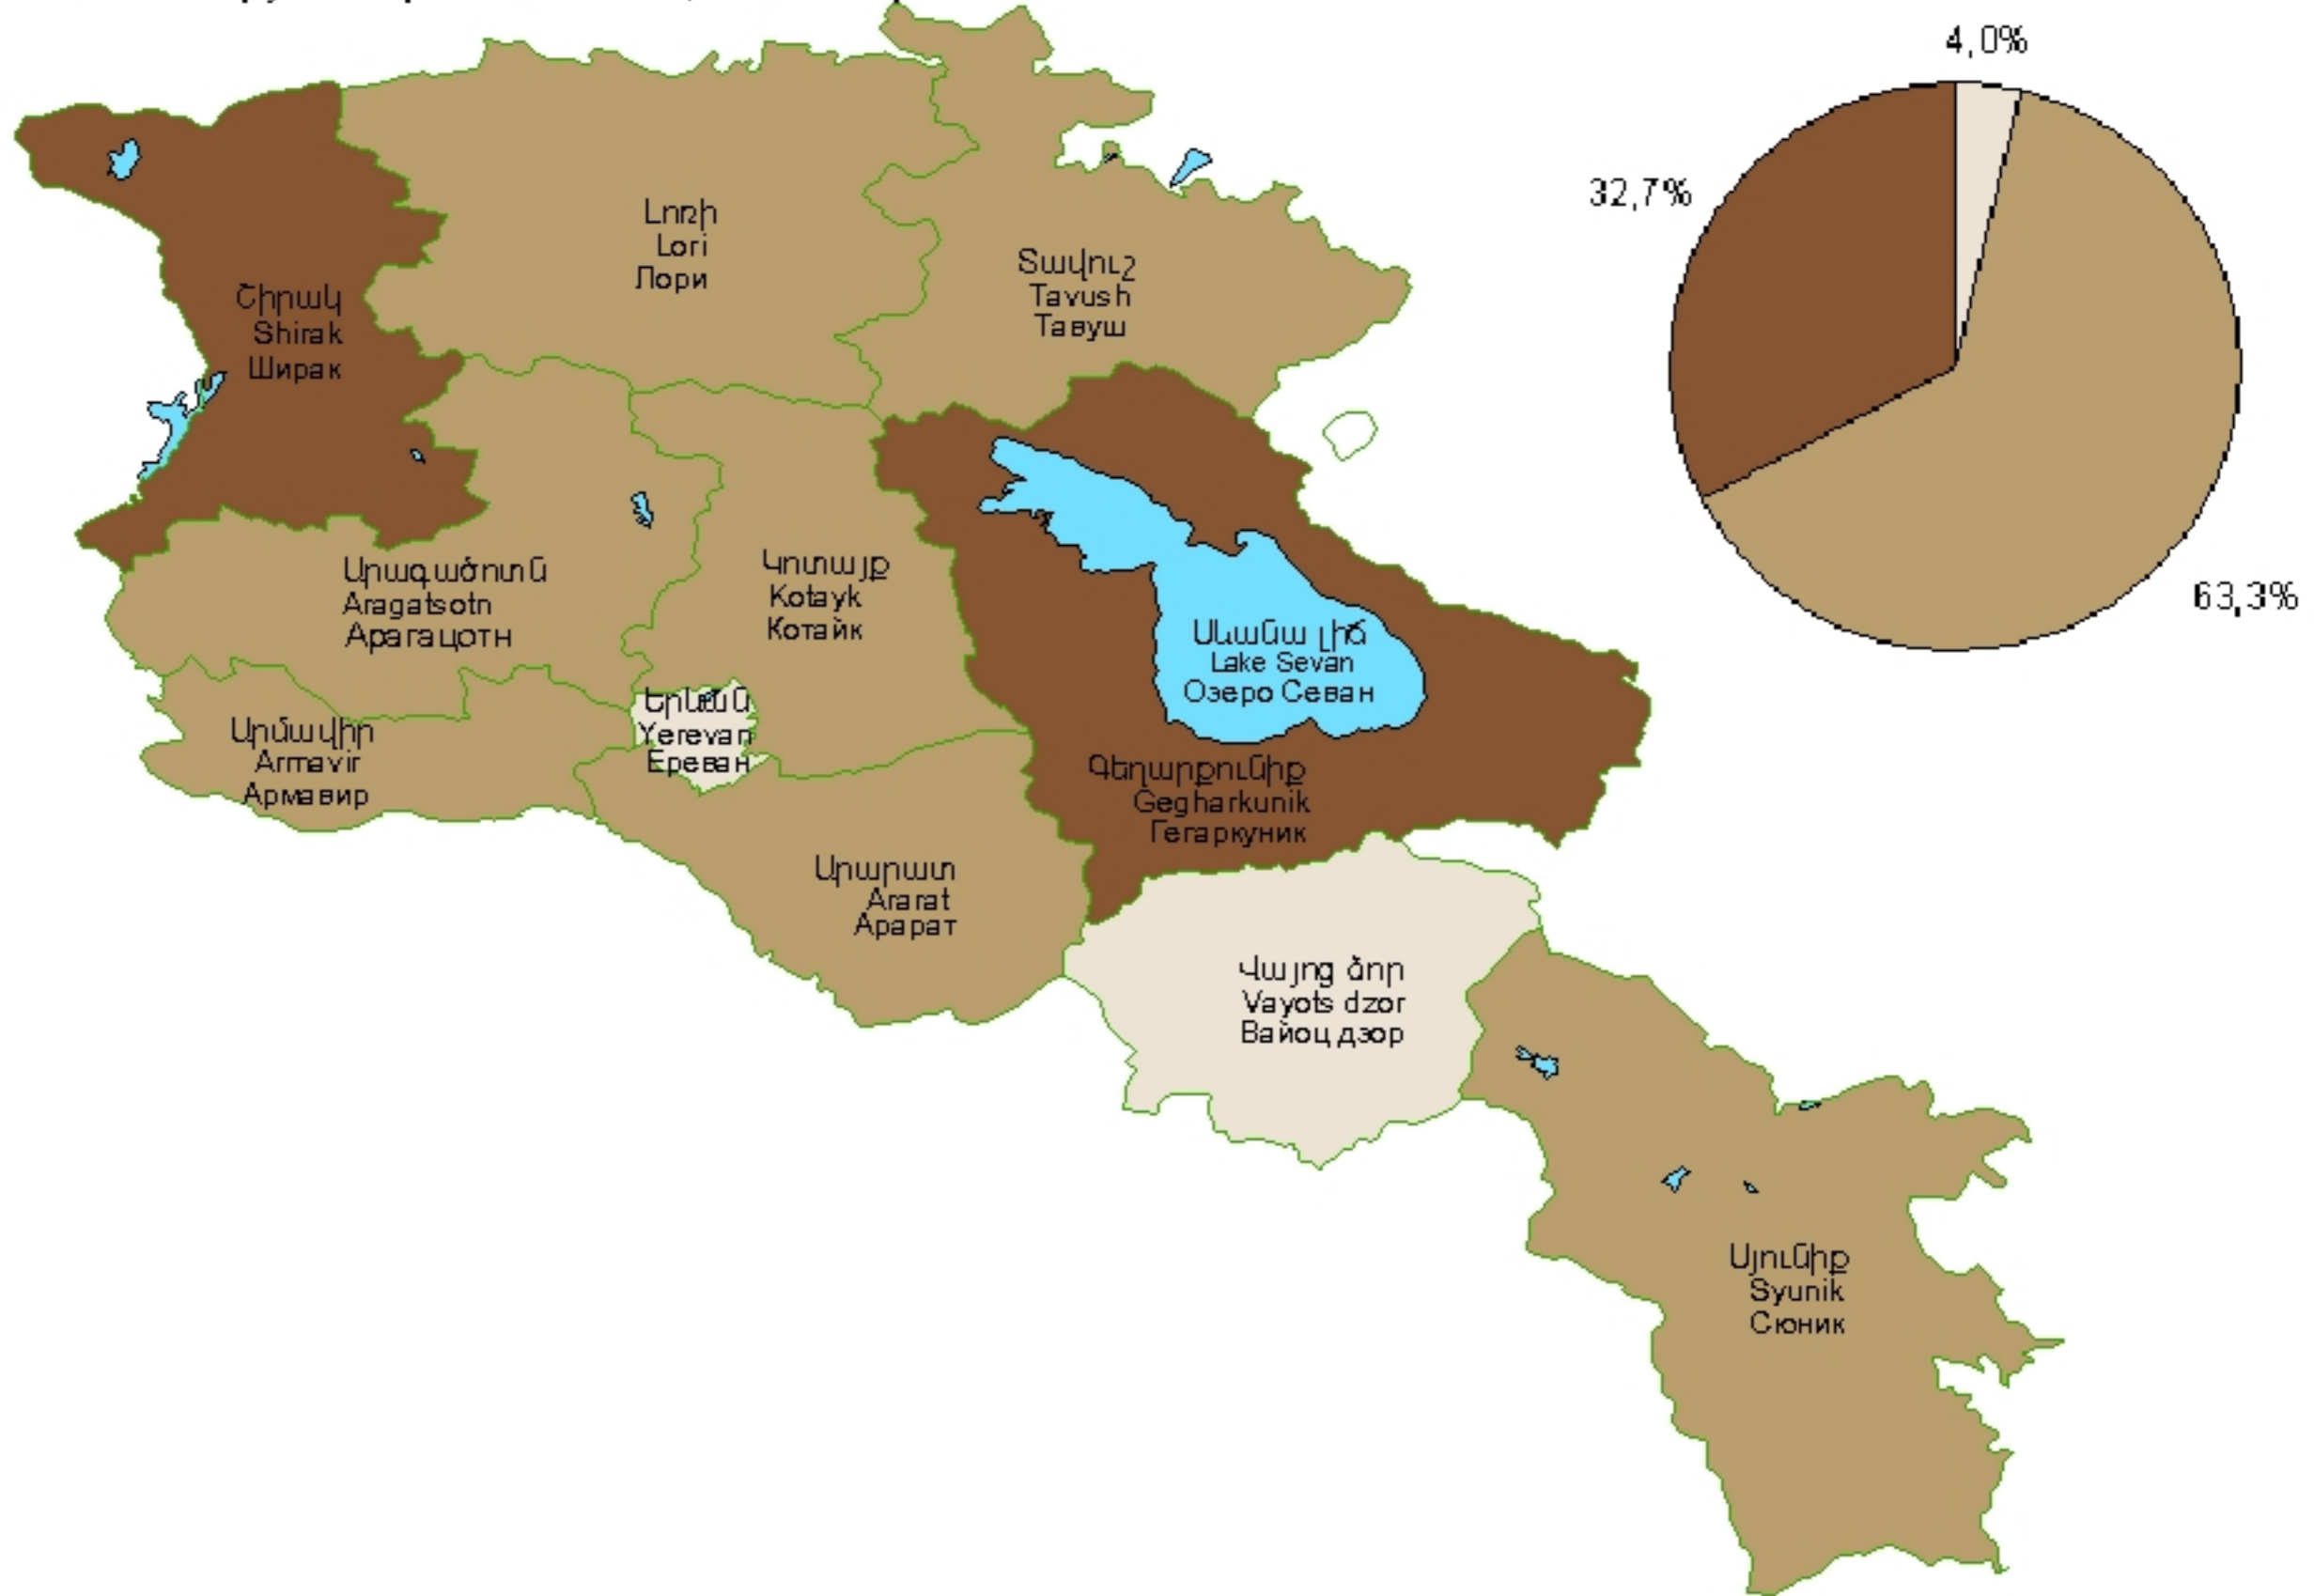

Խոշոր եղջերավոր անասունների գլխաքանակի կառուցվածքը, 2006թ-ի հունվարի 1-ի դրությամբ  
 Structure of cattle head, as of 1 January, 2006  
 Структура поголовья крупного рогатого скота, на 1 января 2006

**%**