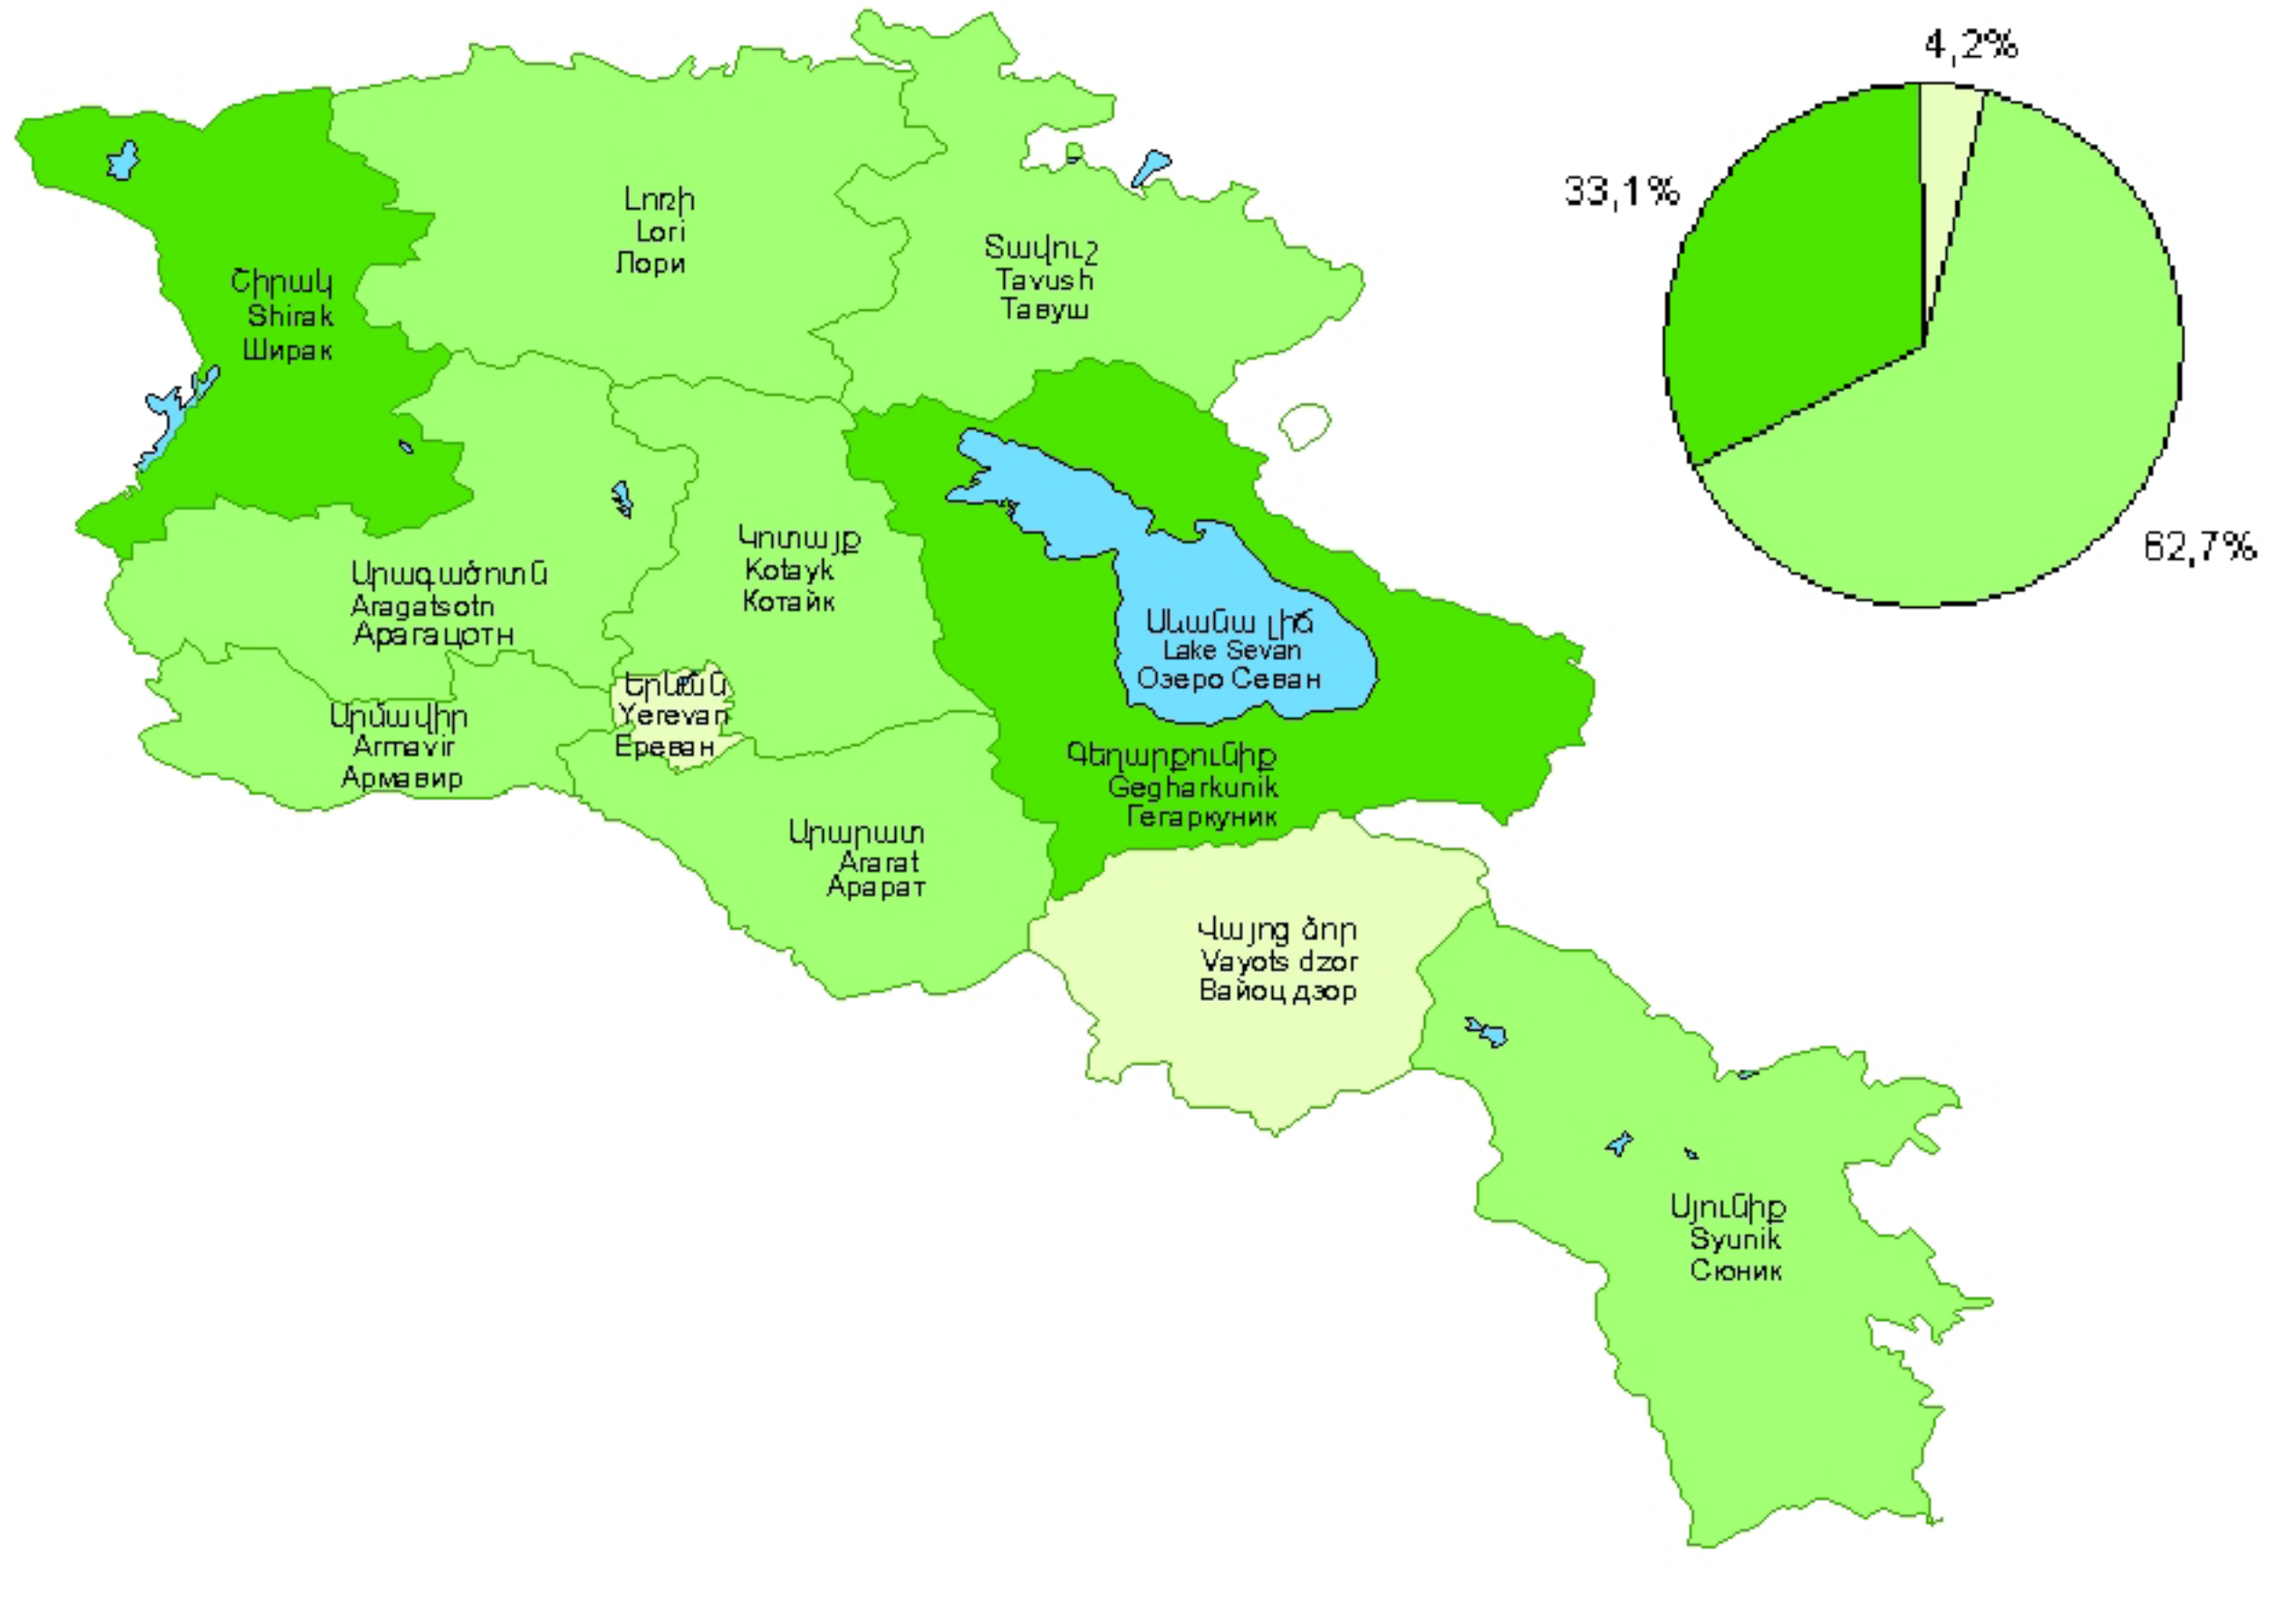

Խոշոր եղջերավոր անասունների գլխաքանակի կառուցվածքը, 2005թ-ի հունվարի 1-ի դրությամբ
 Structure of cattle head, as of 1 January, 2005
 Структура поголовья крупного рогатого скота, на 1 января 2005

%

- մինչև 5.0
less than 5.0
до
- 5.1 - 15.0
և ավելի
15.1 and more
и больше