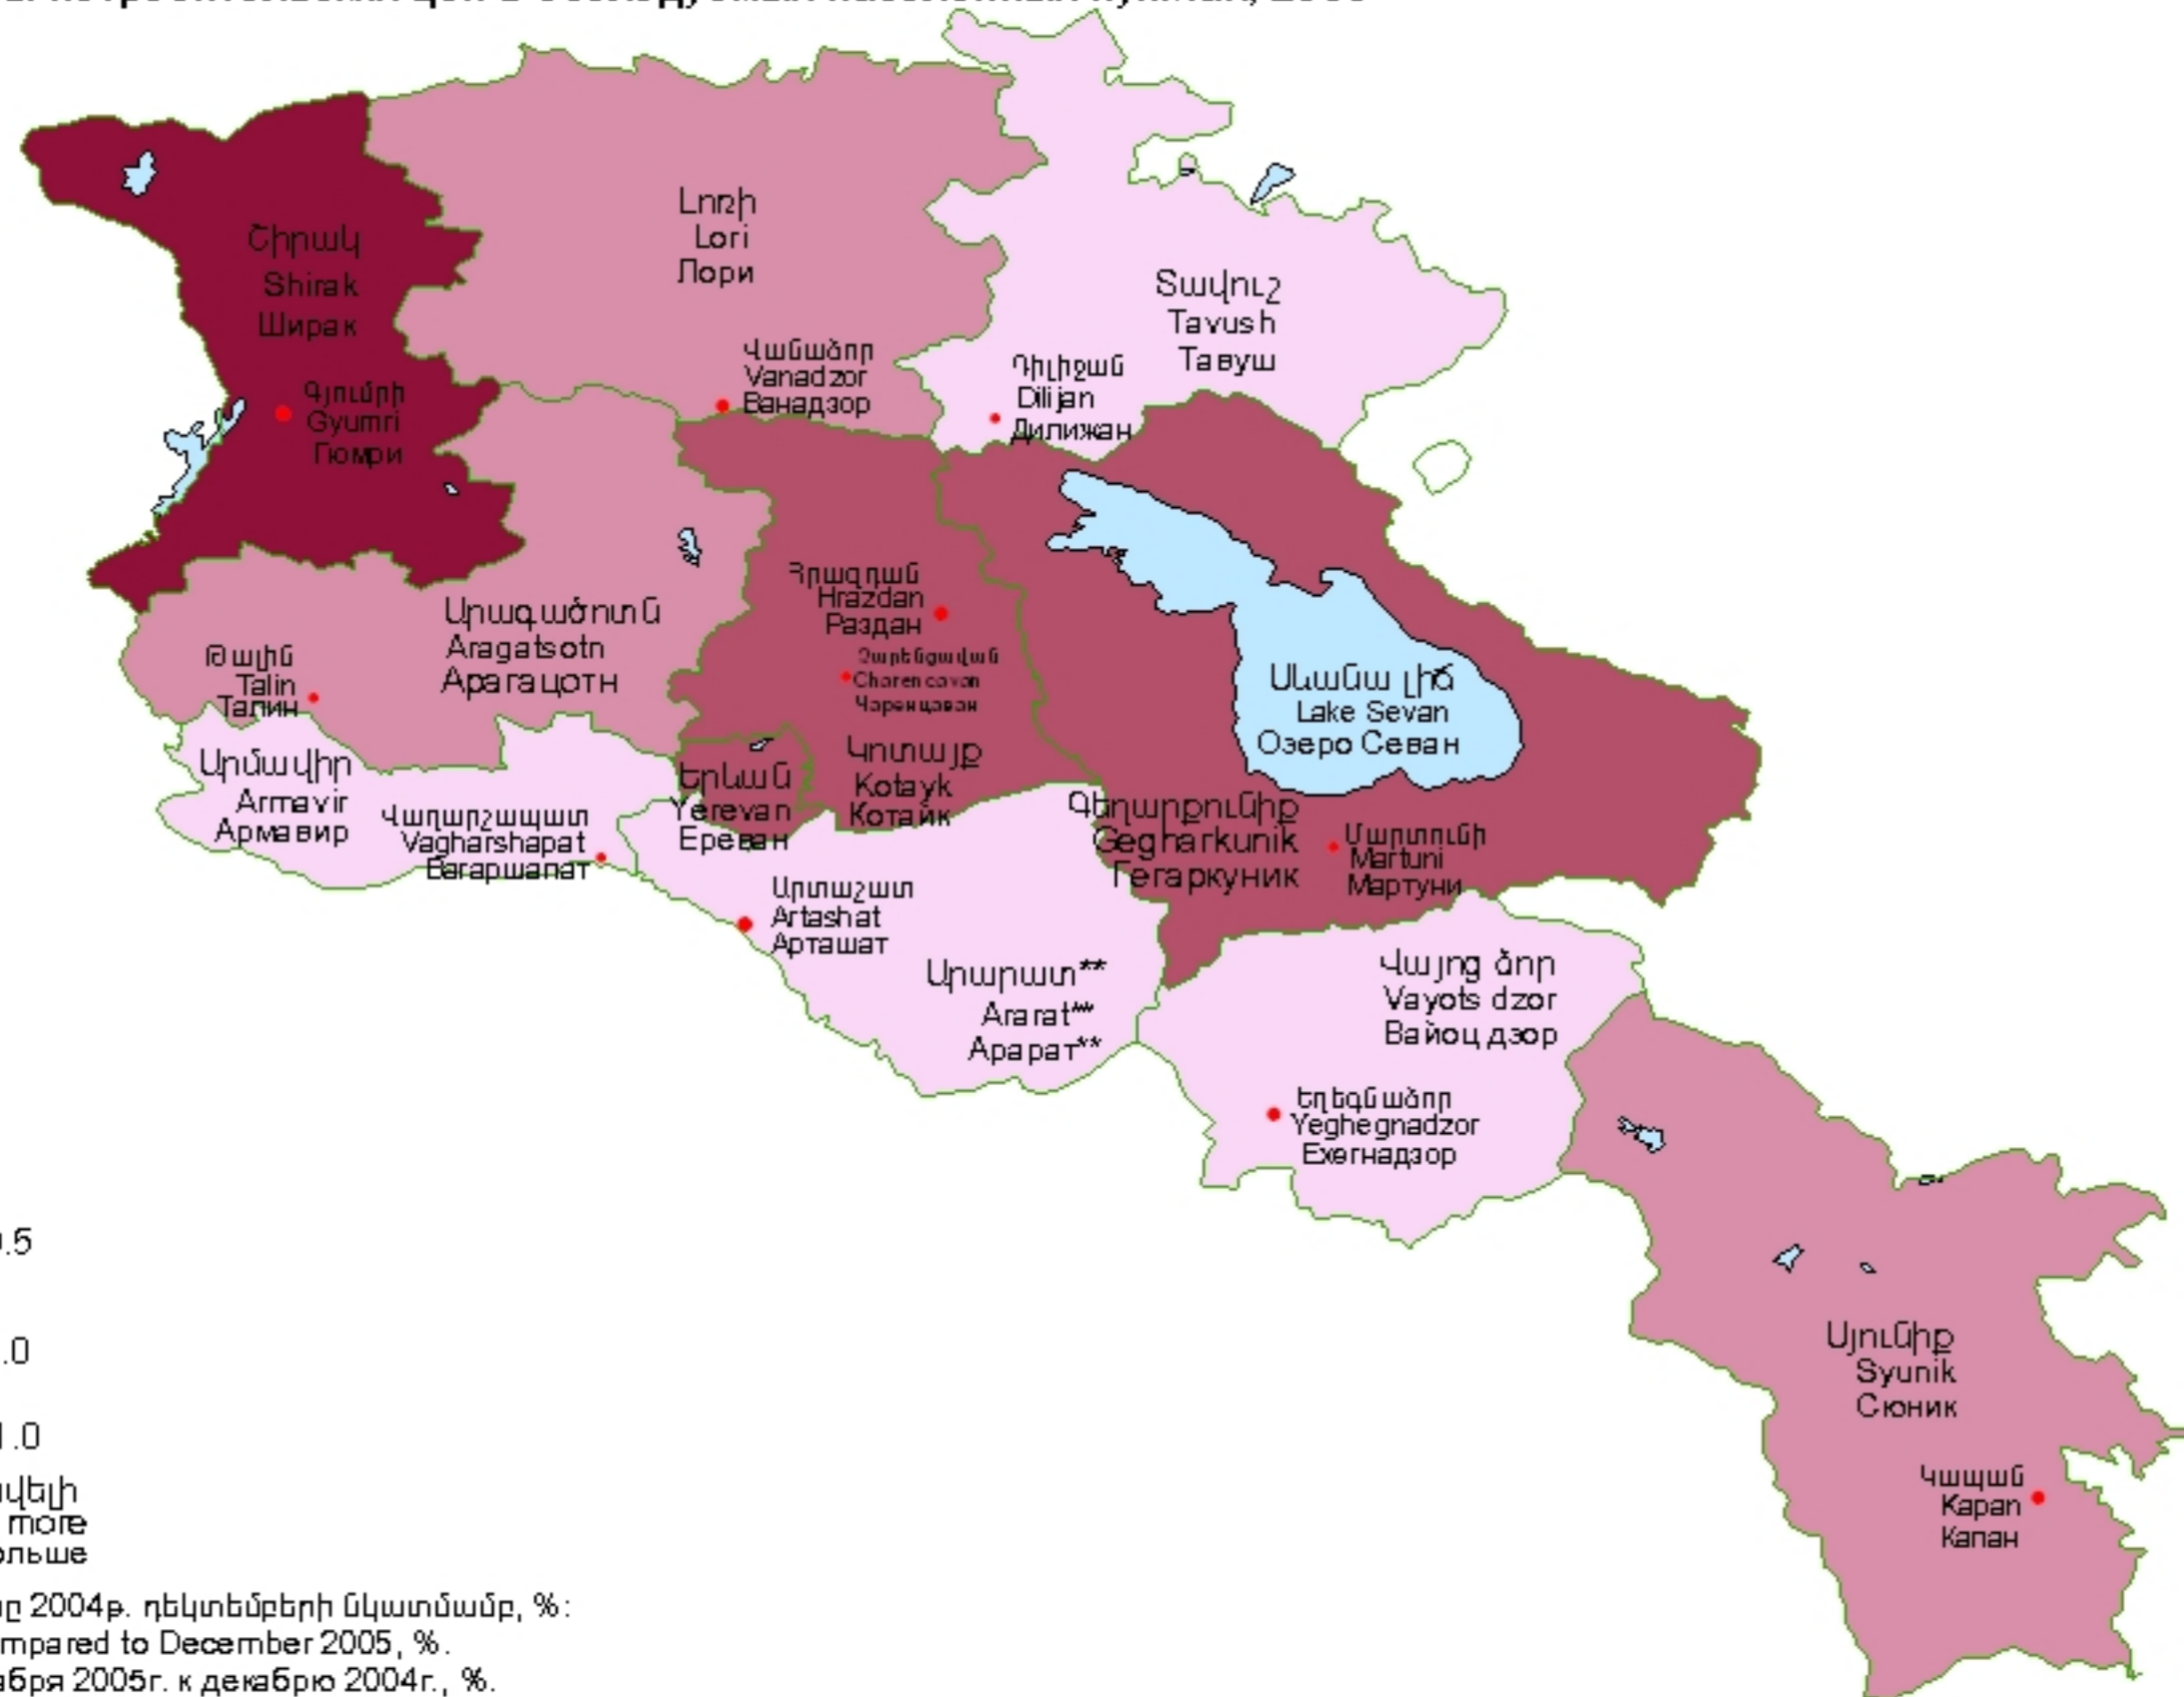

Սպառողական գների ինդեքսներն ըստ դիտարկվող բնակավայրերի, 2005թ*
 Consumer price indexes by observed settlements, 2005*
 Индексы потребительских цен в обследуемых населенных пунктах, 2005*

- %
- մինչև 99.5
less than
 - 99.6 - 100.0
 - 100.1 - 101.0
 - 101.1 and more
և ավելի
и больше

* 2005թ. դեկտեմբերը 2004թ. դեկտեմբերի նկատմամբ, %:
 * December 2004 compared to December 2005, %.
 *Соотношение декабря 2005г. к декабрю 2004г., %.

*** ՀՀ Արարատի մարզում գների դիտարկումը և ինդեքսների հաշվարկը կատարվում է սկսած 2004թ. փետրվարից (2005թ. դեկտեմբերը 2004թ. դեկտեմբերի նկատմամբ):
 Կոտայքի մարզում դիտարկվում է նաև Չարենցավան քաղաքը:
 *** Observation of prices and index calculation are implemented from February 2004 in the RA Ararat marz (December 2004 compared to December 2005).
 Charencavan is also observed in Kotayk marz.
 **Наблюдение цен и расчет тарифов в марзе Арарат РА осуществляется с февраля 2004г. (соотношение декабря 2005г. к декабрю 2004г., %).
 В марзе Котайк наблюдается также г. Чаренцаван.