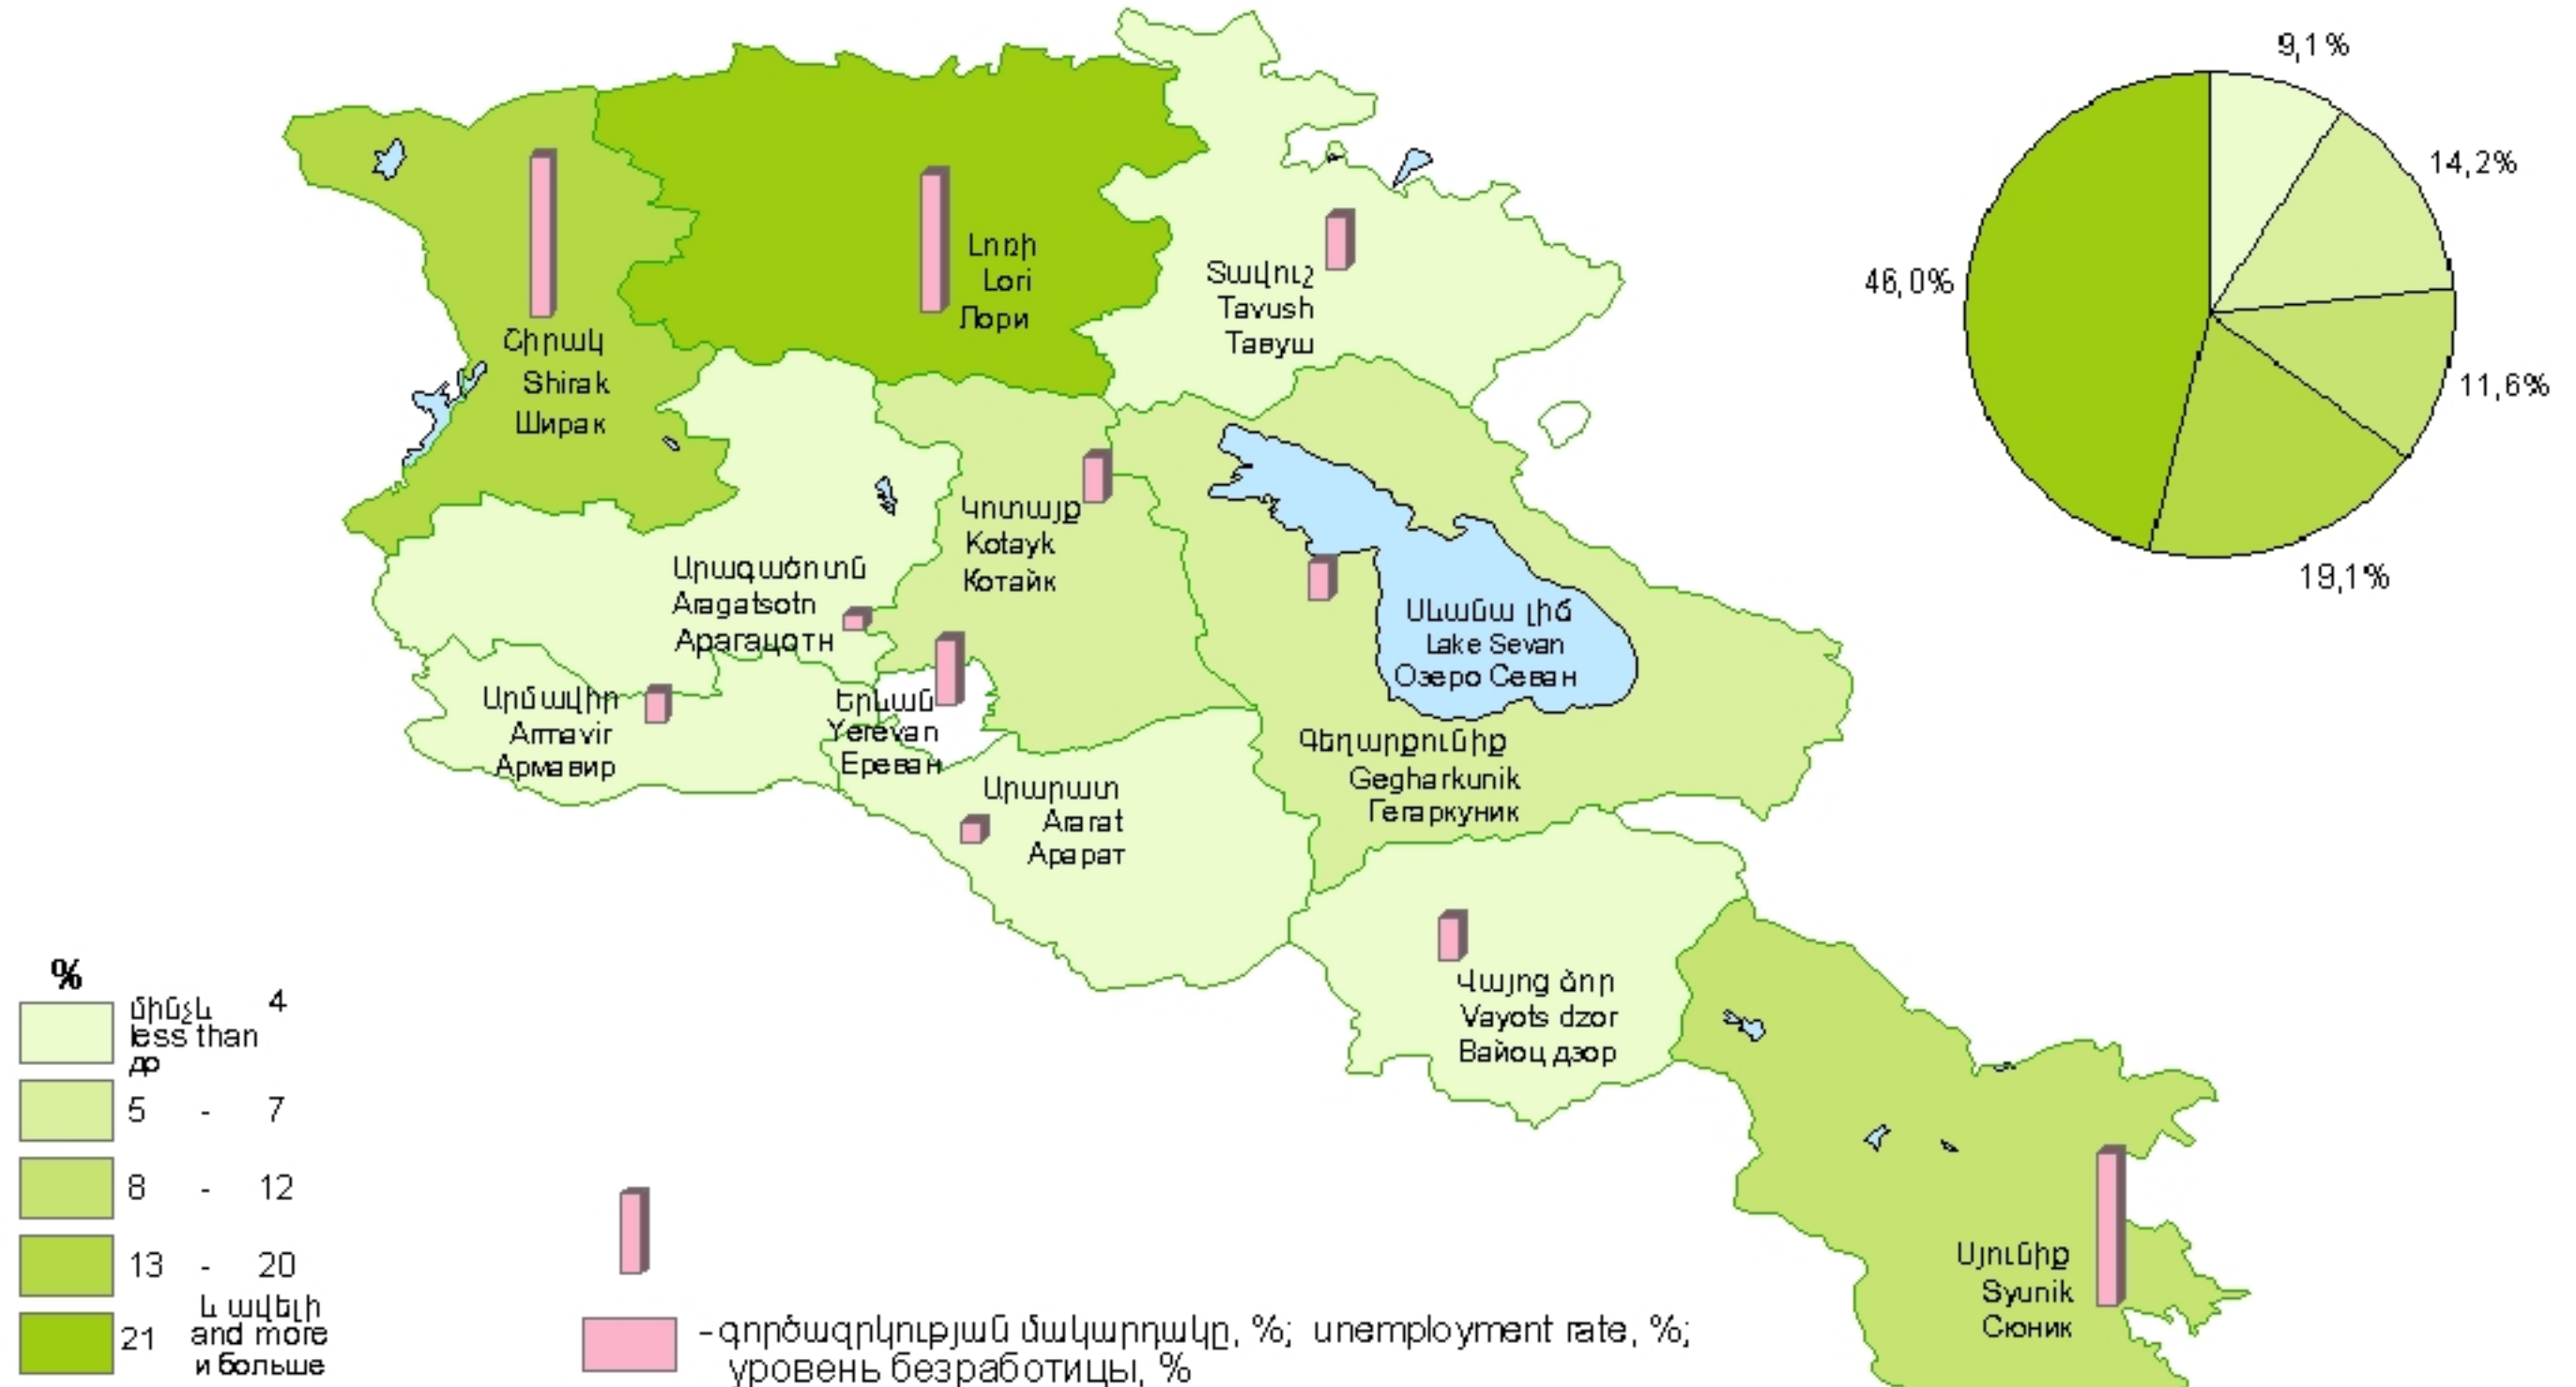

Պաշտոնապես գրանցված գործազուրկները և գործազրկության մակարդակը (միջին տարեկան), 2005թ*.

Officially registered unemployed population and unemployment rate (average annual data), 2005*

Официально зарегистрированные безработные и уровень безработицы (среднегодовые данные), 2005г.*

Հանրապետության միջինը՝ 98.0 հազ. մարդ: Գործազրկության մակարդակը՝ 8.1 %:

RA average 98.0 ths. person. Unemployment rate 8.1%.

Среднее по республике 98.0 тыс. человек. Уровень безработицы 8.1 %.

* ՀՀ աշխատանքի և սոցիալական հարցերի նախարարության «ՀՀ զբաղվածության պետական ծառայություն» գործակալության տվյալներով: