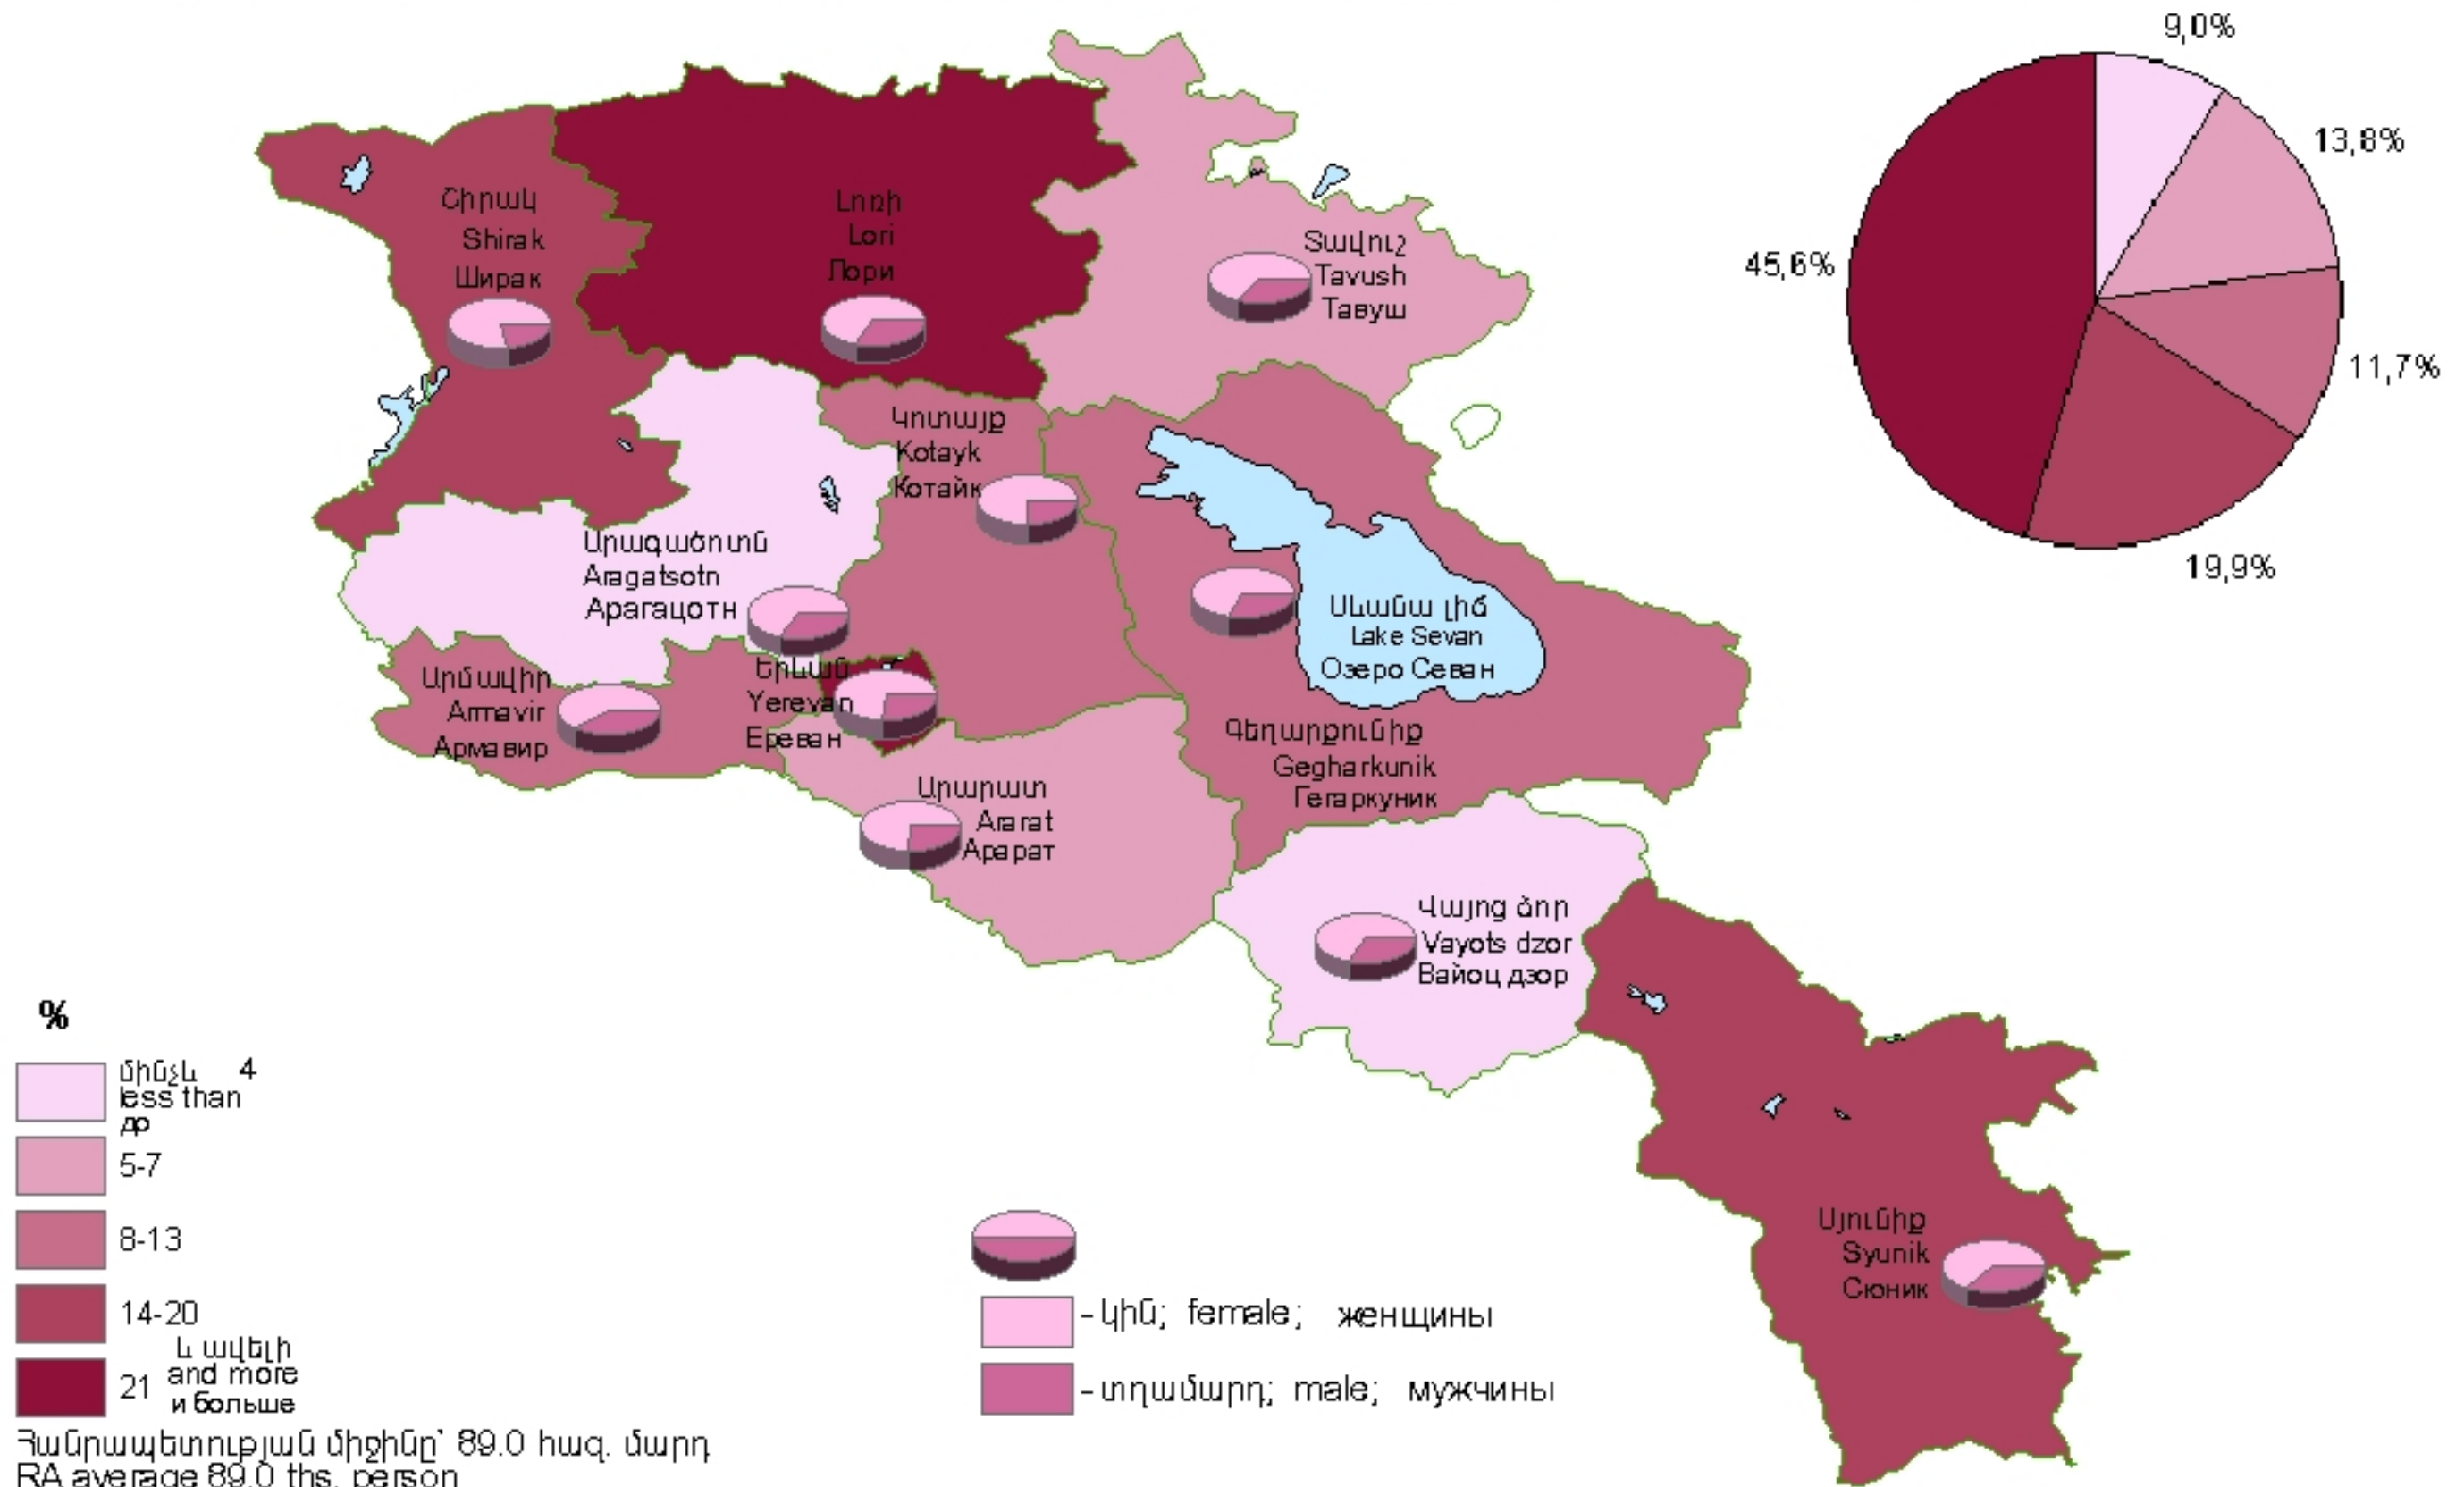

Պաշտոնազուգահեռ գործազուրկների բաշխումն ըստ սեռի (տարեվերջի դրությամբ), 2005թ.*

Distribution of officially registered unemployed population by sex (end of year), 2005*

Распределение численности официально зарегистрированных безработных по полу (на конец года), 2005г.*

Հանրապետության միջինը՝ 89.0 հազ. մարդ
 RA average 89.0 ths. person
 Среднее по республике 89.0тыс. человек.

* ՀՀ աշխատանքի և սոցիալական հարցերի նախարարության «ՀՀ գրաղվածության ծառայություն» գործակալության տվյալներով:
 * According to the data of the "RA Employment Service" agency of the Ministry of Labour and Social Issues of RA.
 * По данным агентства "Государственная служба занятости РА" министерства труда и социальных вопросов РА.