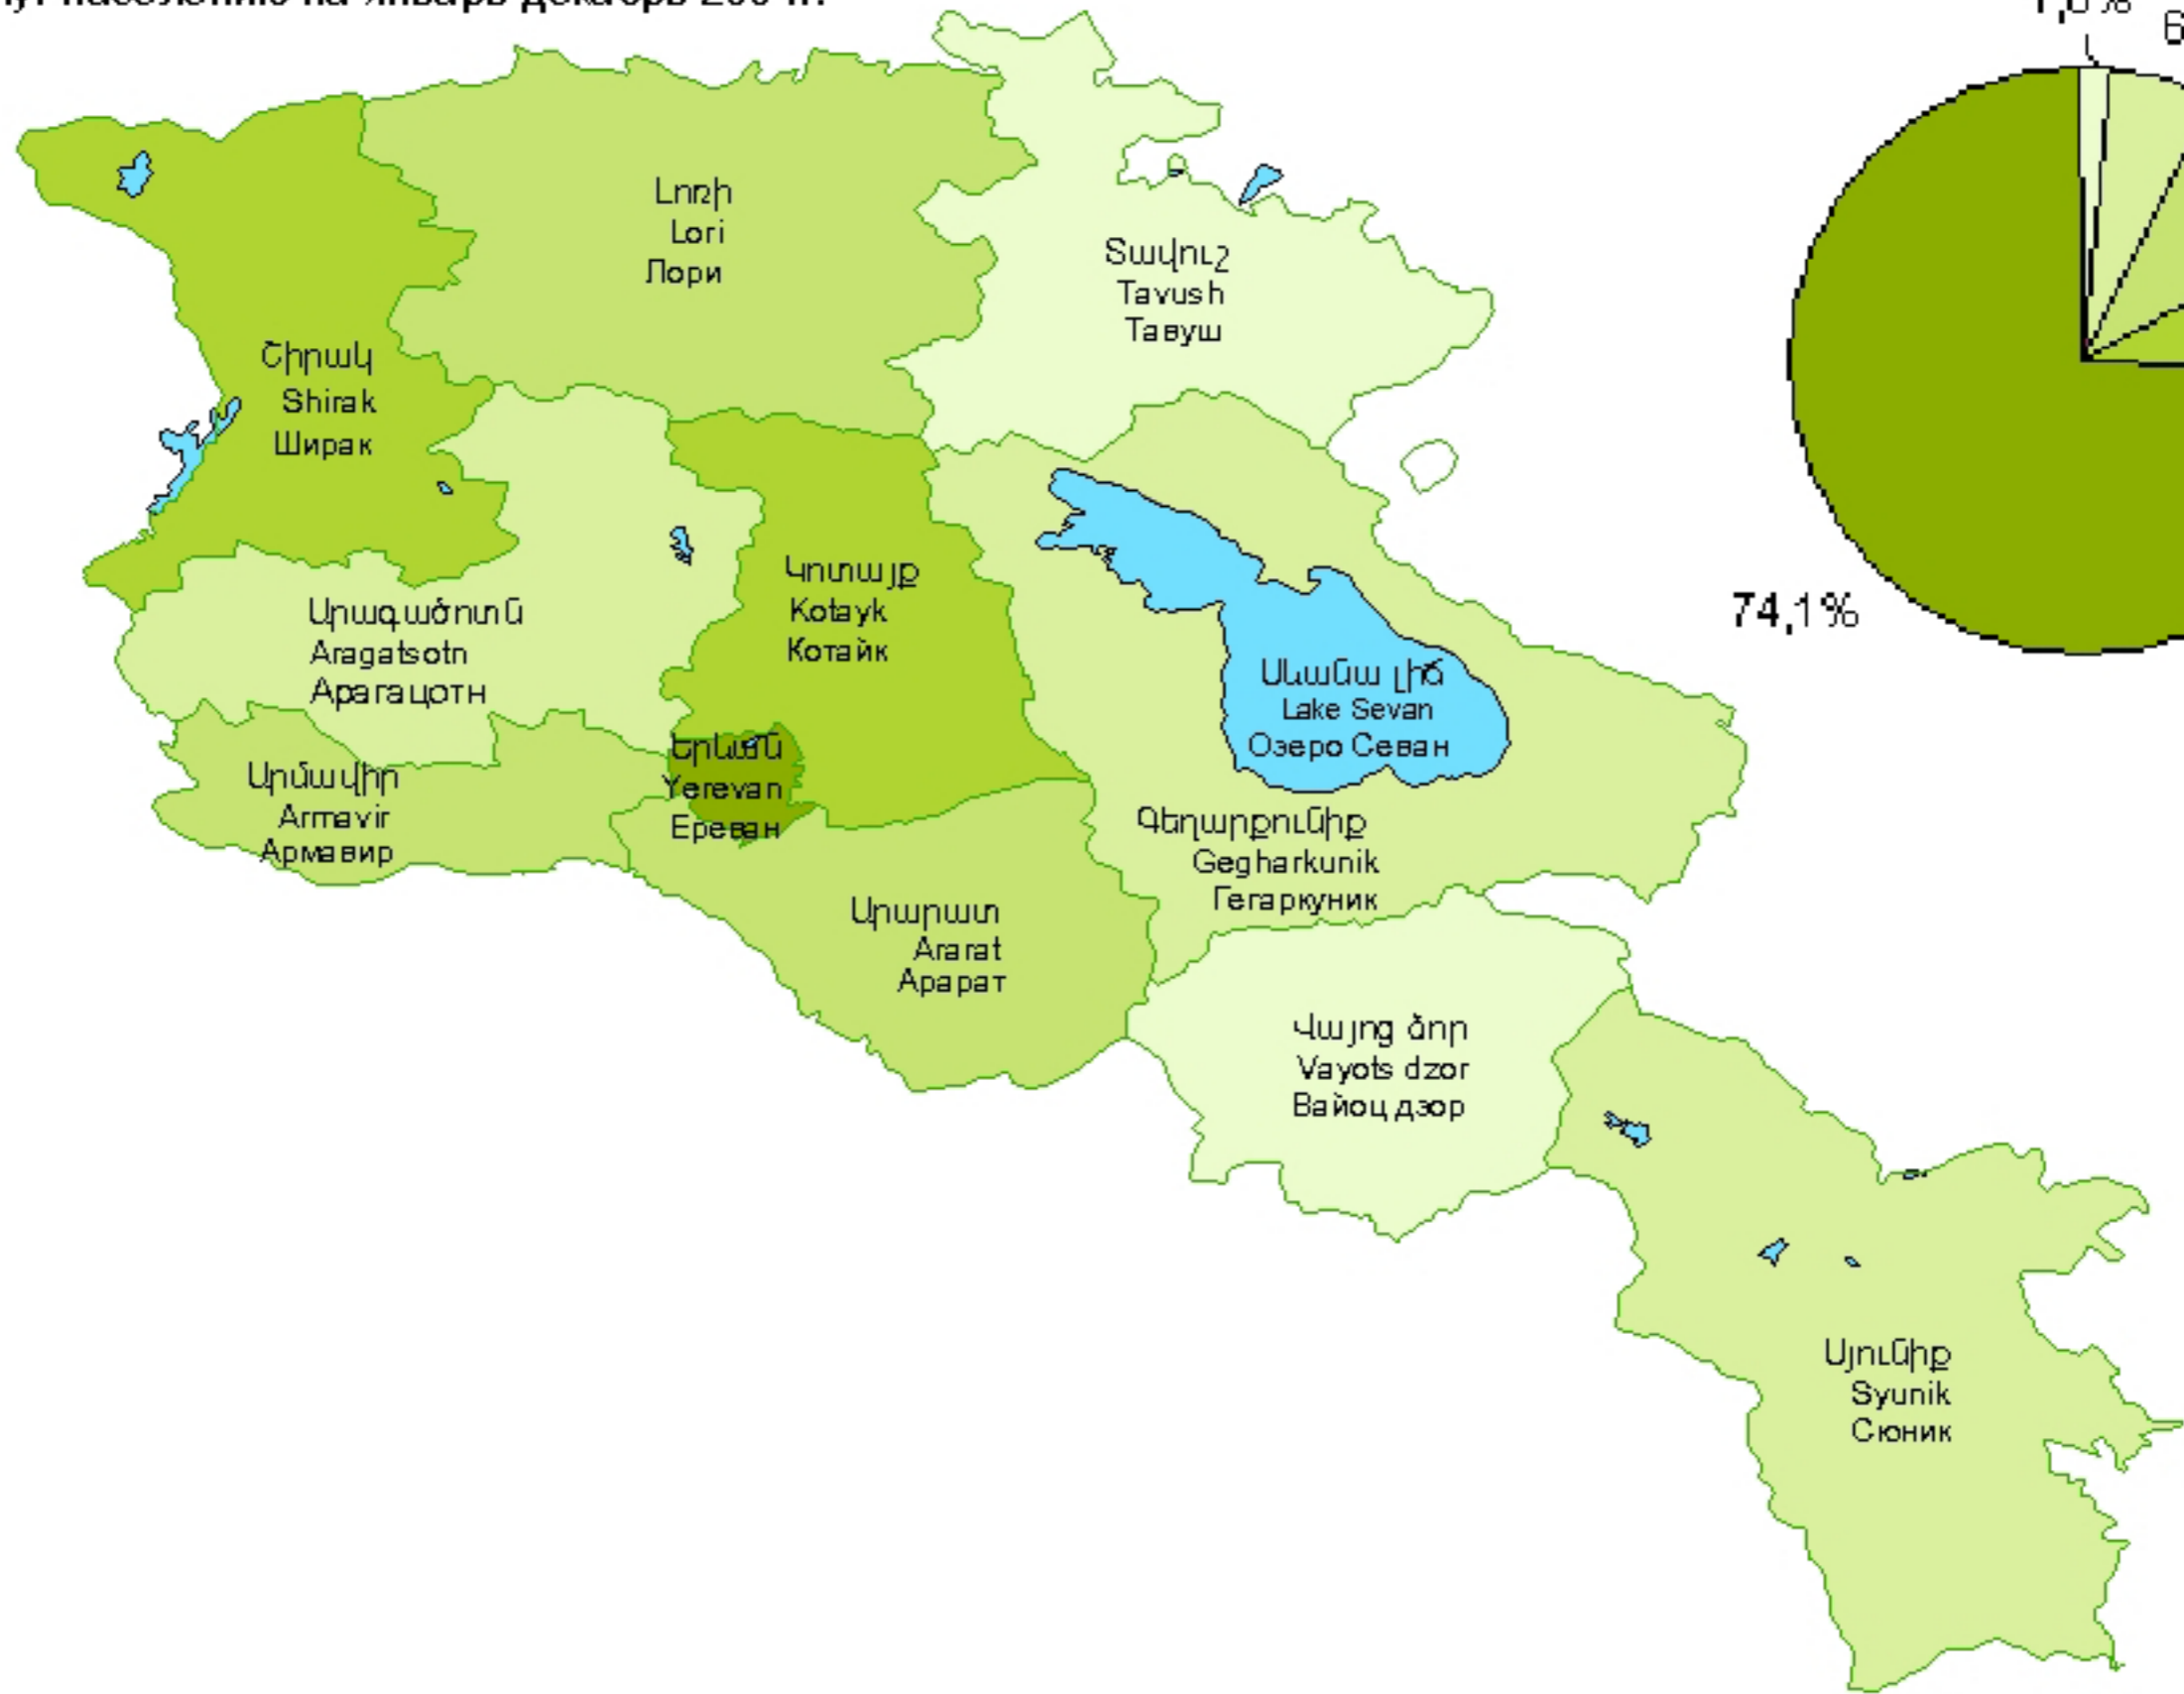

Բնակչությանը նախուցած ծառայությունների ծավալը 2004թ. հունվար-դեկտեմբերին
 Volume of services rendered to population in January-December, 2004
 Объем услуг населению на январь-декабрь 2004г.

ճլն. դրամ
 mln. drams
 млн. драмов

մինչև 3000	less than 3000
3001 - 6000	3001 - 6000
6001 - 8000	6001 - 8000
8001 - 20000	8001 - 20000
20001 և ավելի	and more
и больше	и больше