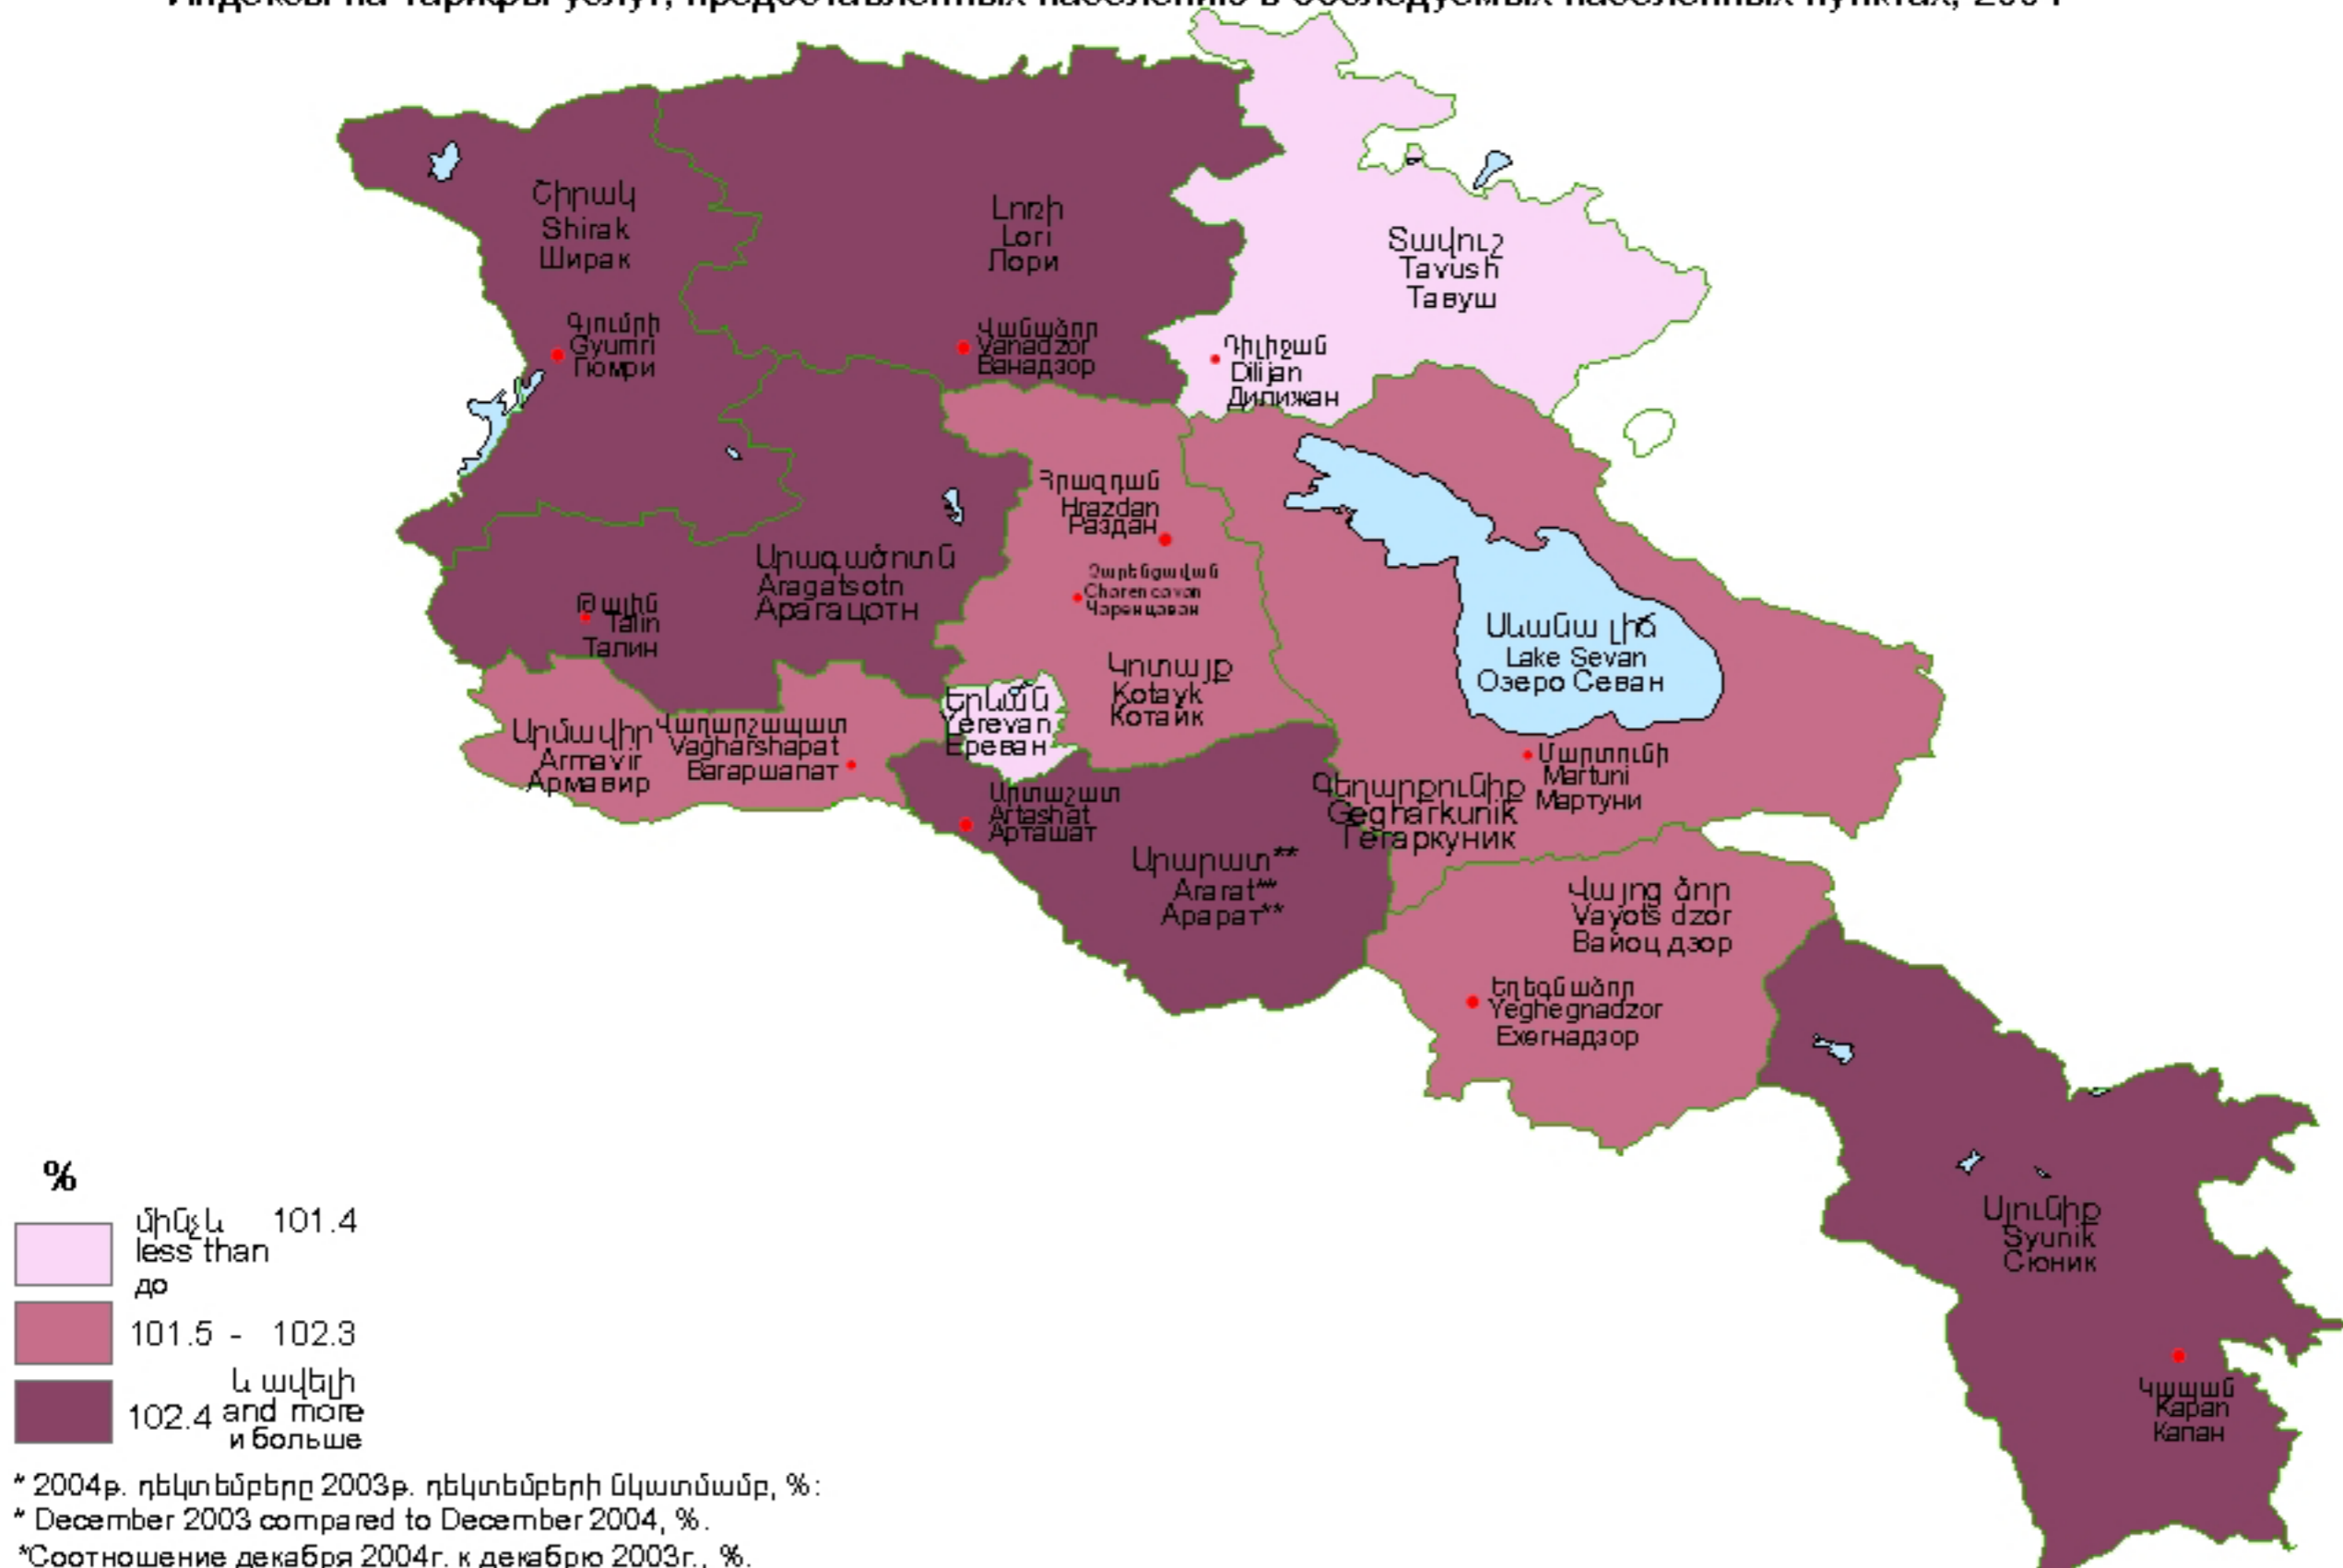

Բնակչությանը ճառուցված ծառայությունների սակագների ինդեքսներն ըստ դիտարկվող բնակավայրերի, 2004թ.*
 Indexes of tariffs of services rendered to the population by observed settlements, 2004*
 Индексы на тарифы услуг, предоставленных населению в обследуемых населенных пунктах, 2004*

%
 101.4 and more
 101.5 - 102.3
 less than 101.4

* 2004թ. դեկտեմբերը 2003թ. դեկտեմբերի նկատմամբ, %:
 * December 2003 compared to December 2004, %.
 *Сотношение декабря 2004г. к декабрю 2003г., %.
 ** ՀՀ Արարատի մարզում գների դիտարկումը և ինդեքսների հաշվարկը կատարվում է սկսած 2004թ. փետրվարից (2004թ. դեկտեմբերը 2004թ. փետրվարի նկատմամբ):
 Կոտայքի մարզում դիտարկվում է նաև Չարենցավան քաղաքը:
 *** Observation of prices and index calculation are implemented from February 2004 in the RA Ararat marz (December 2004 compared to February 2004).
 Charencavan is also observed in Kotayk marz.
 **Наблюдение цен и расчет тарифов в марзе Арарат РА осуществляется с февраля 2004г. (соотношение декабря 2004г. к февралю 2004г., %).
 В марзе Котайк наблюдается также г. Чаренцаван.