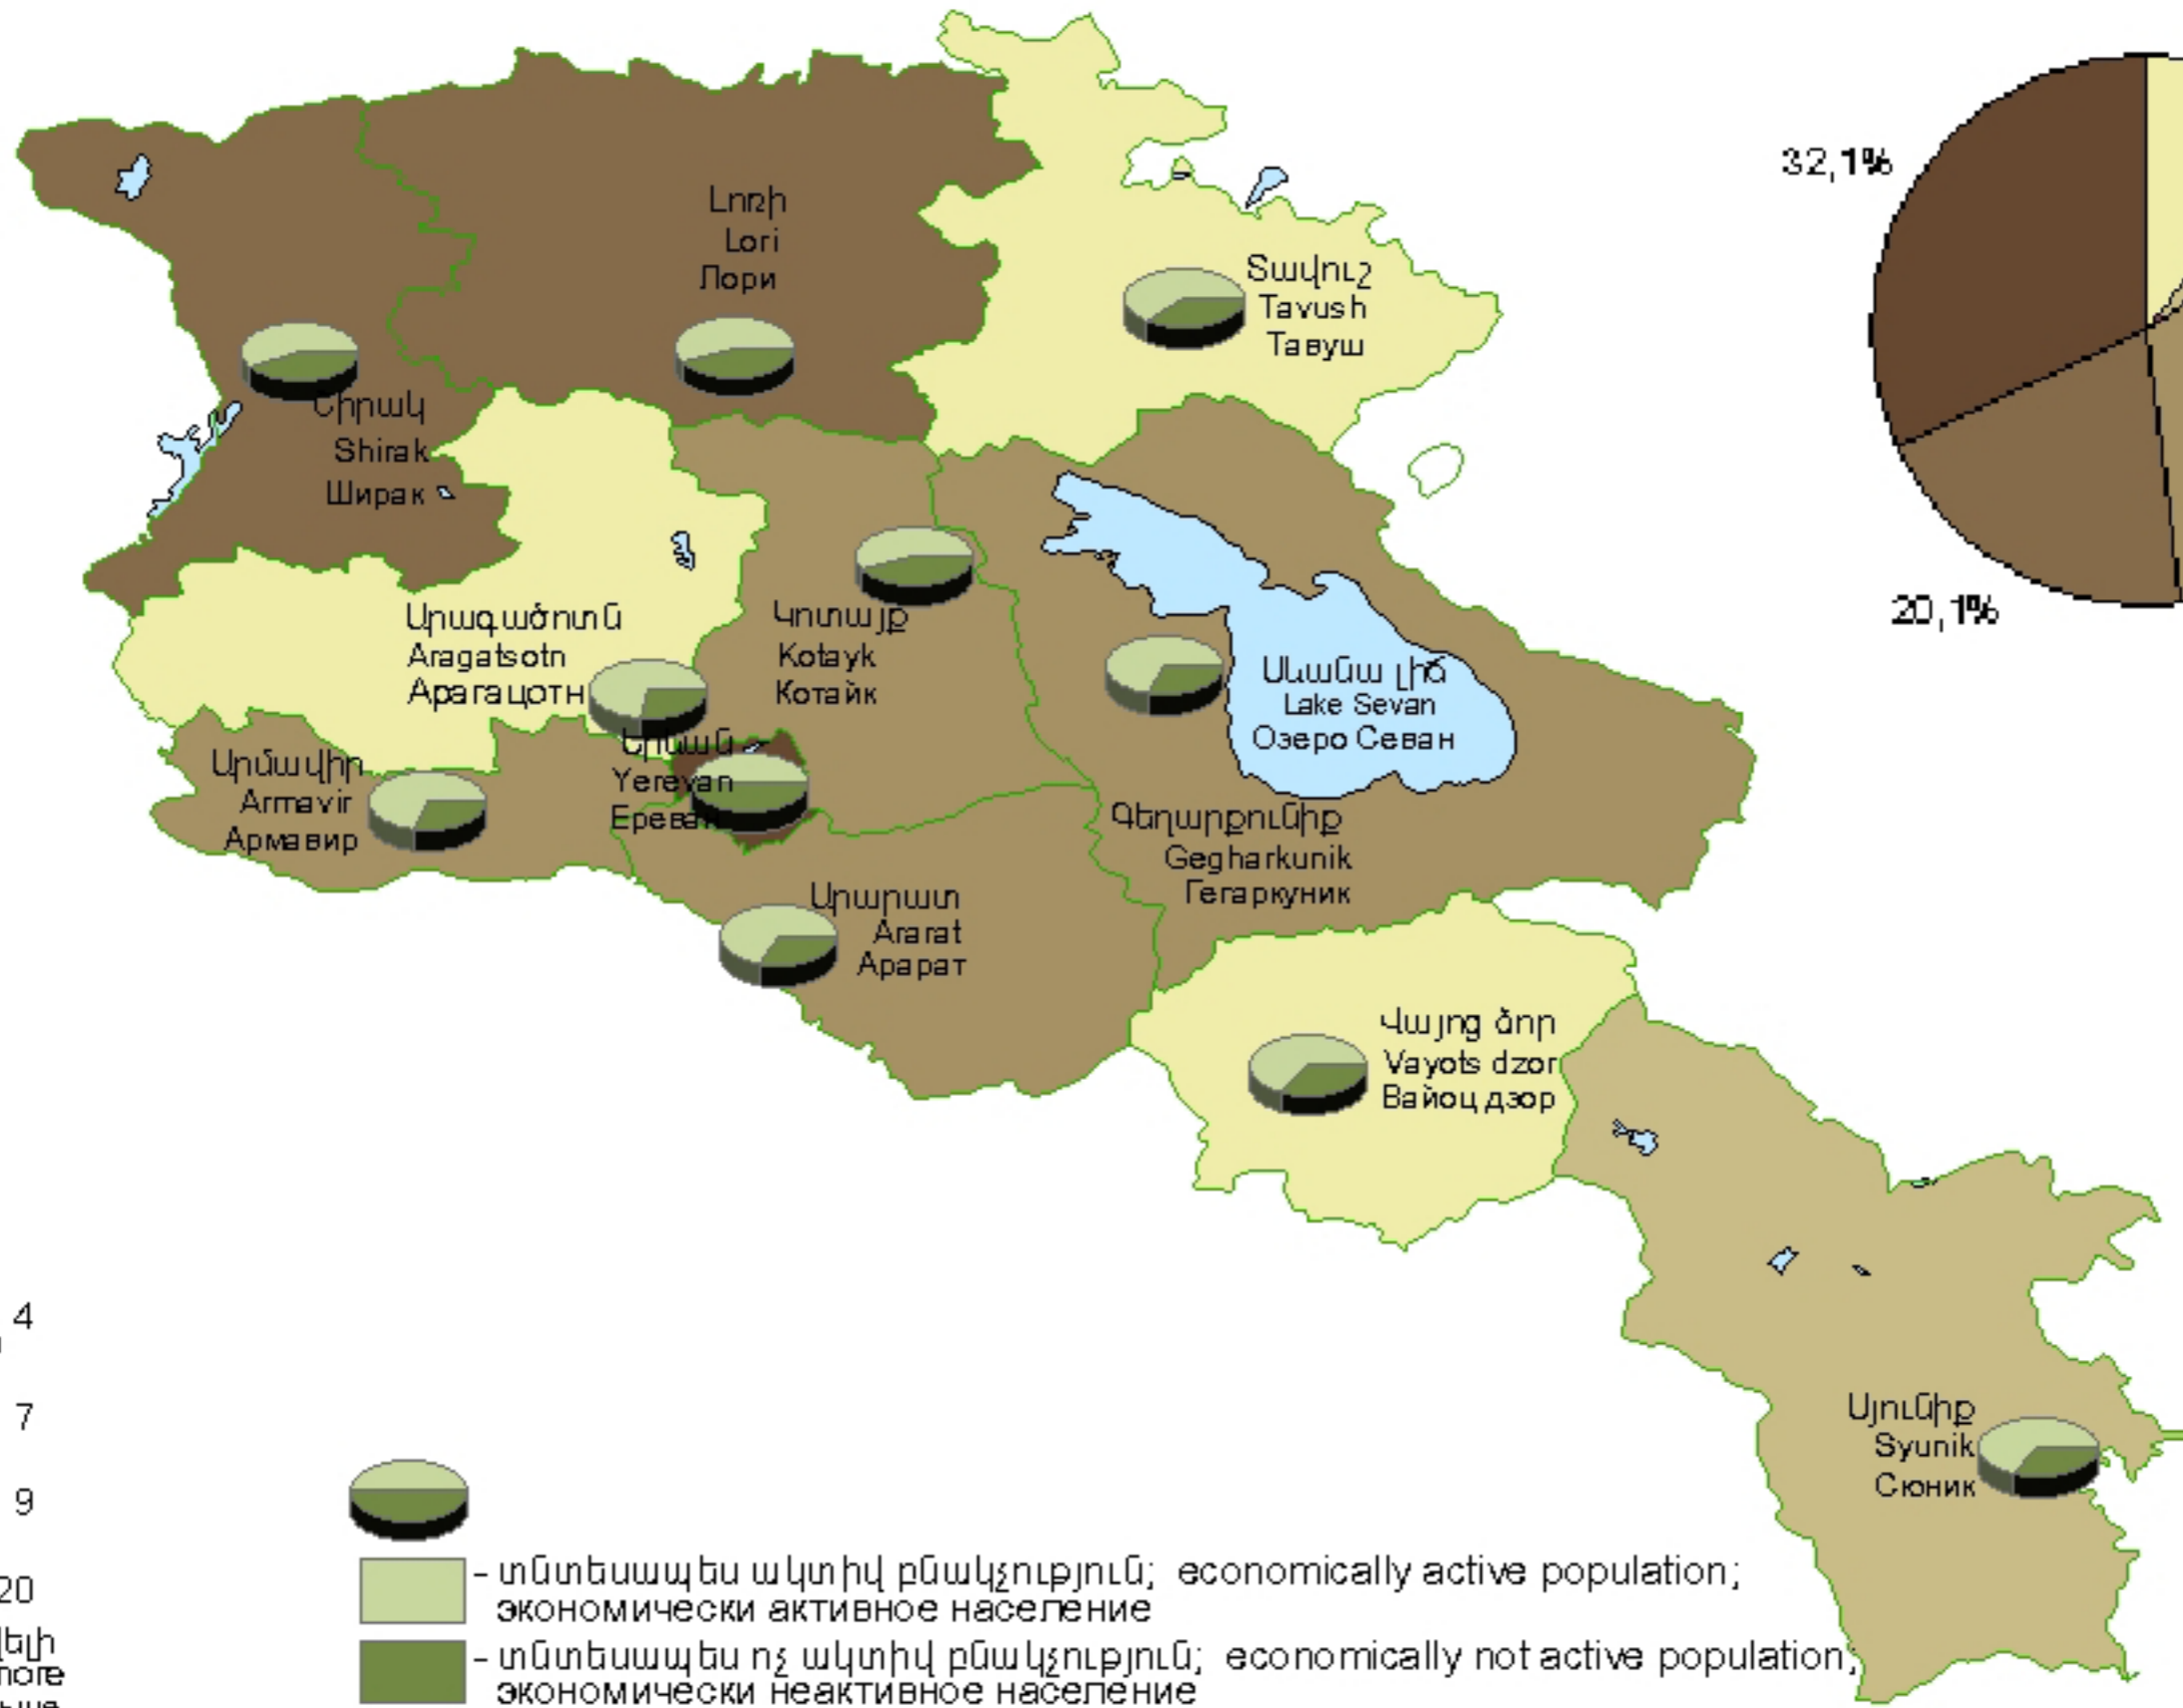

ՀՀ աշխատանքային ռեսուրսների կառուցվածքը, 2004թ.

Structure of labour resources of RA, 2004

Структура трудовых ресурсов РА, 2004г.

Հանրապետության միջինը՝ 2041.5 հազ. մարդ:  
 RA average 2041.5 ths. person.  
 Среднее по республике 2041.5 тыс. человек.