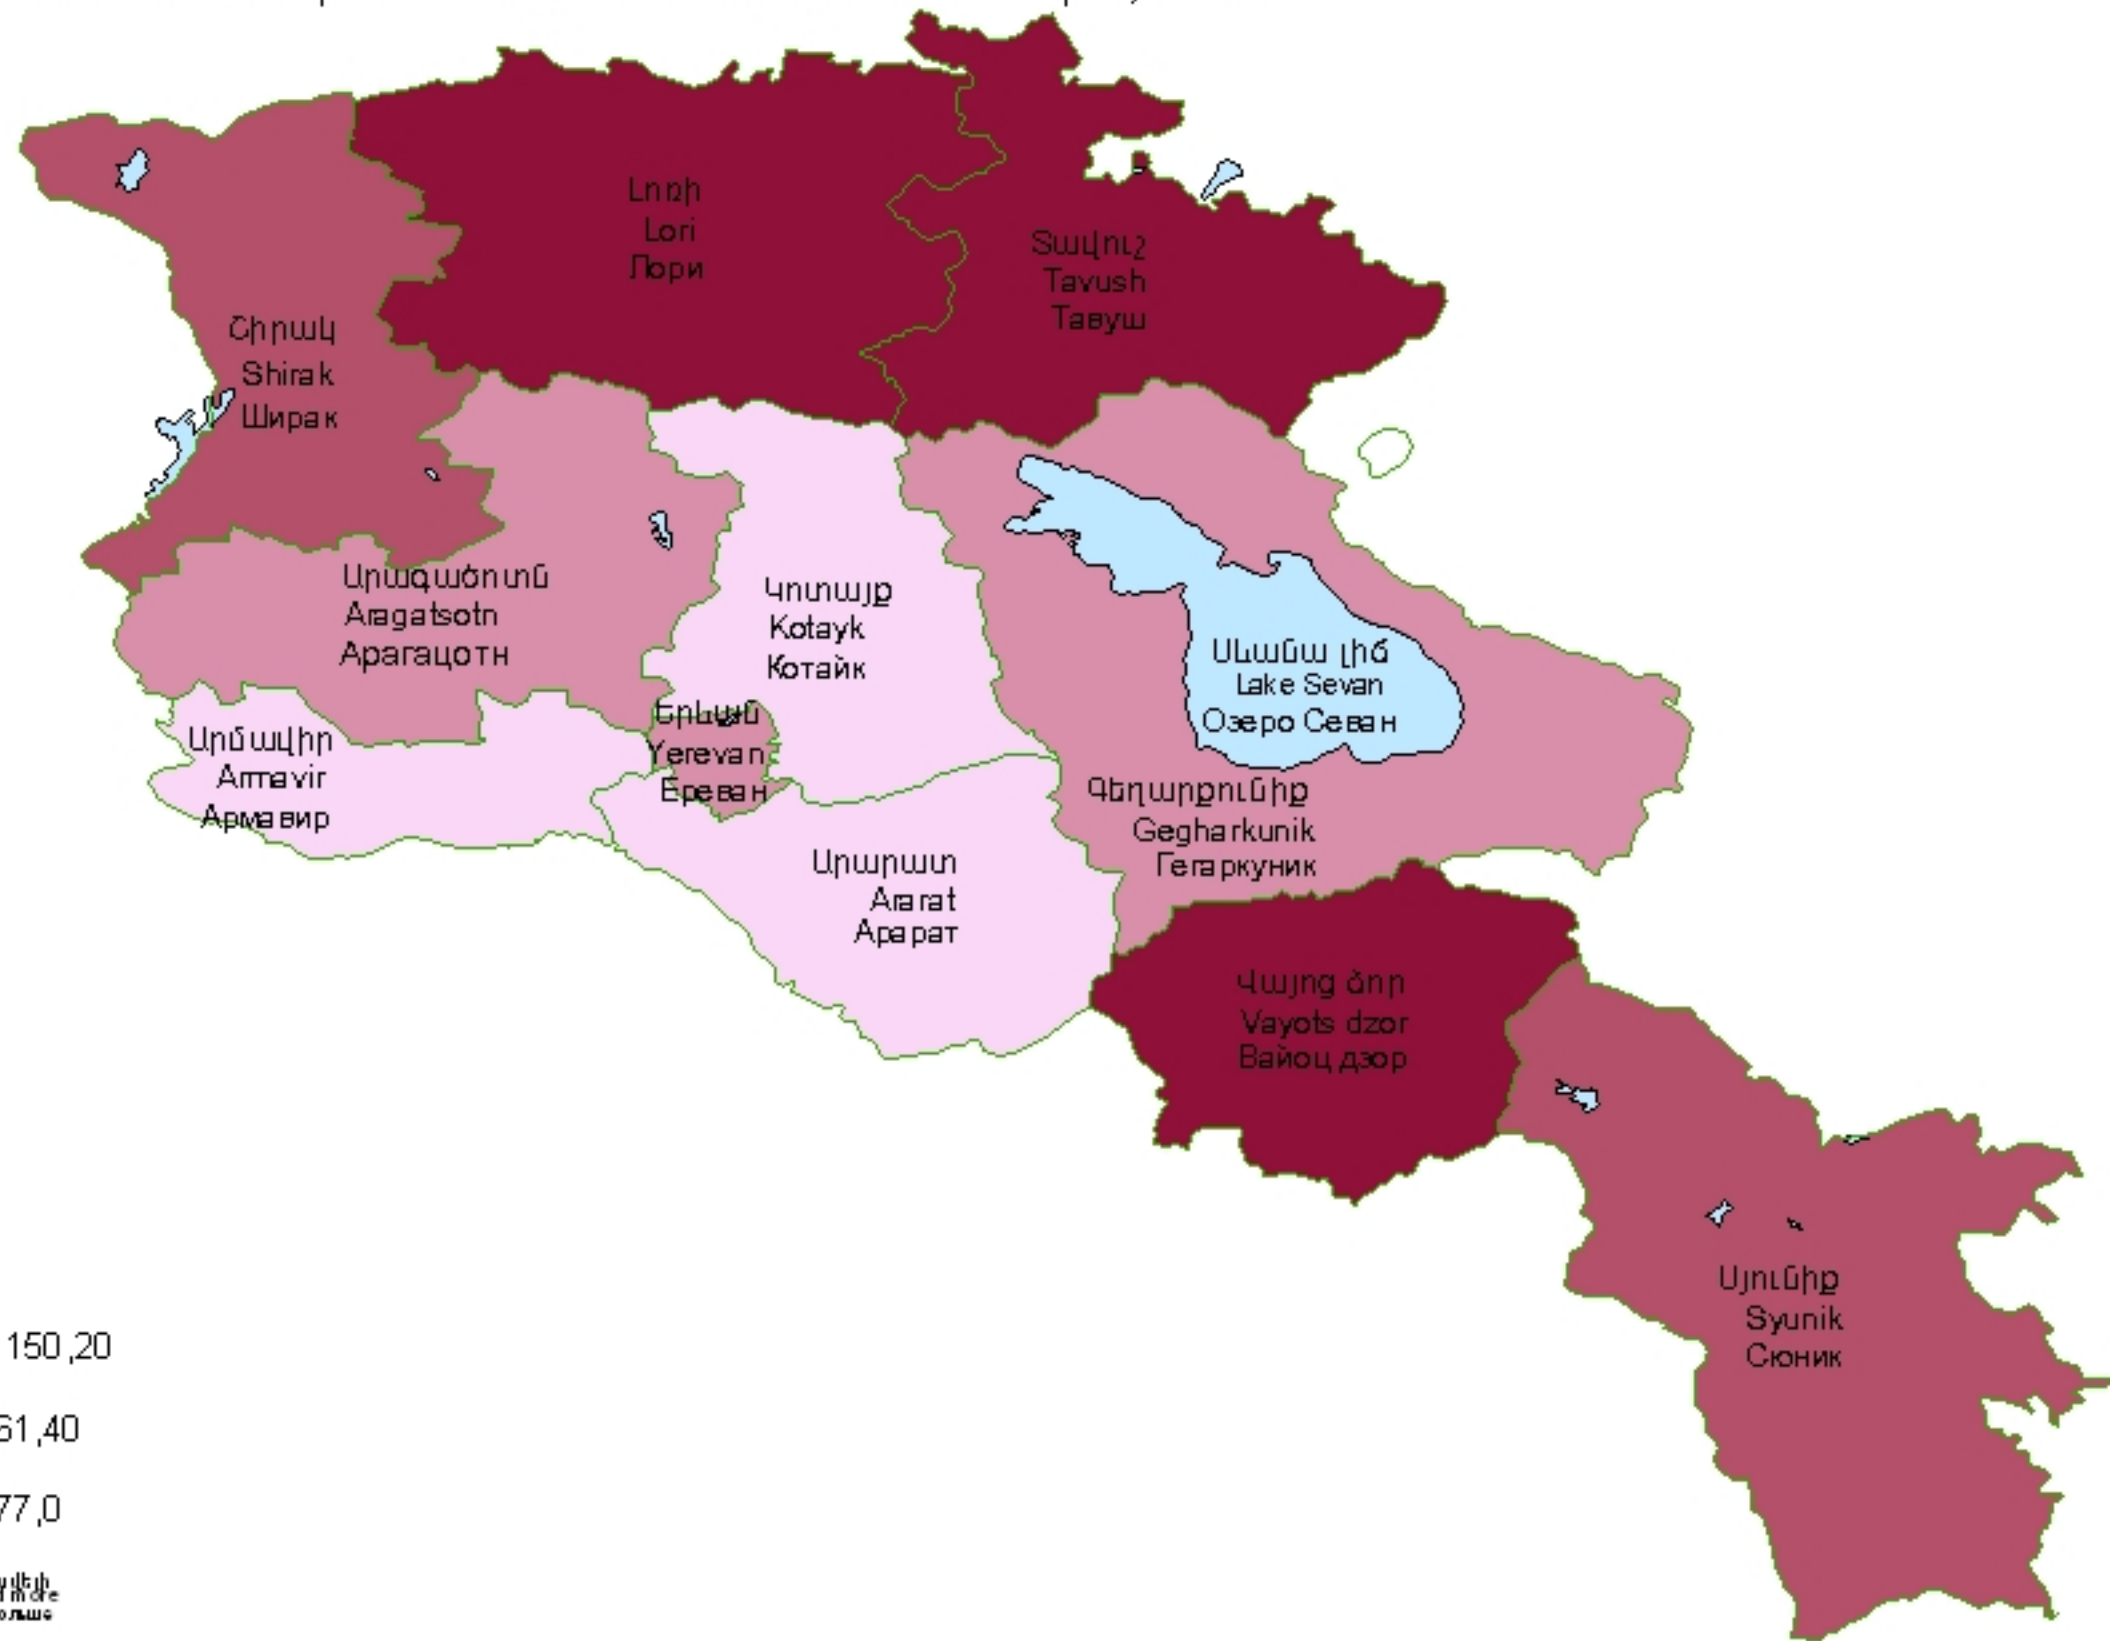

Կենսաթոշակառուների թվաքանակը յուրաքանչյուր 1000 բնակչի հաշվով, 2005թ.
 Number of pensioners per 1000 population of marz, 2005
 Численность пенсионеров на 10 тыс. человек населения марза, 2005г.

մարզ
 person
 человек

մինչև / less than / до - 150,20
 150,21 - 161,40
 161,41 - 177,0
 177,01 - 188,20 / 188,20 / больше

Հանրապետության միջինը՝ 163.1:
 RA average 163.1.
 Среднее по республике 163.1.