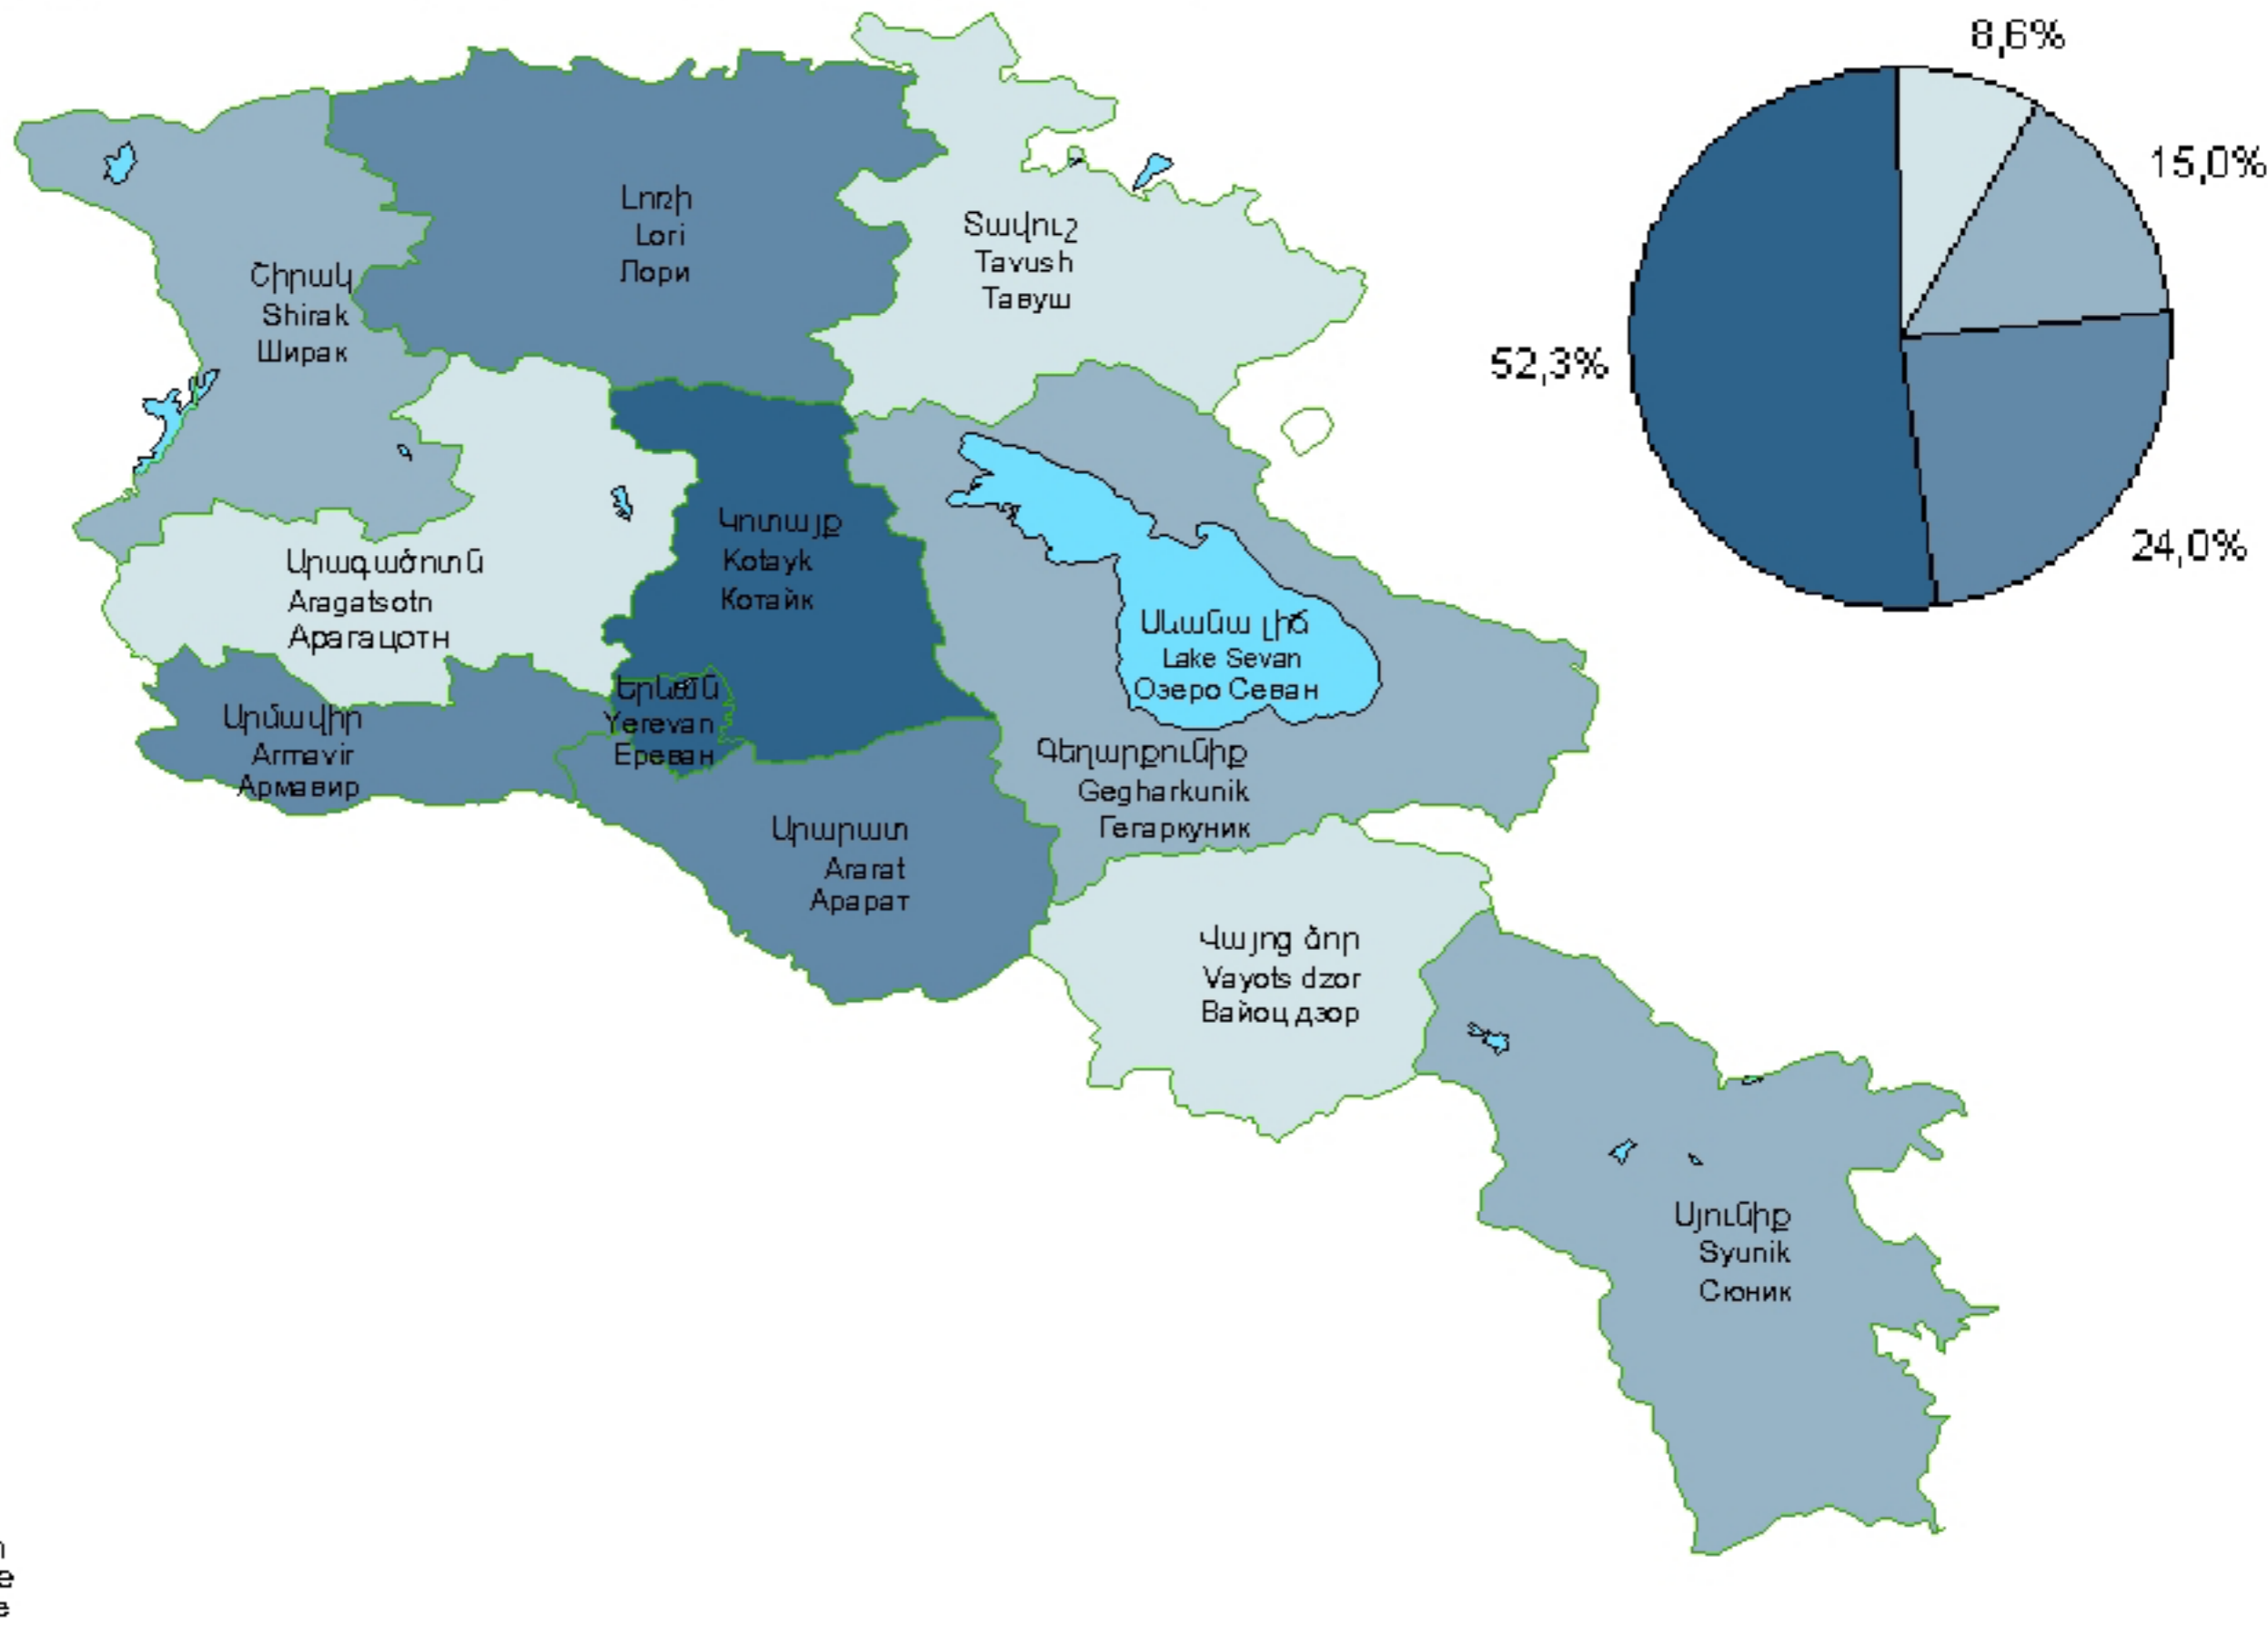

ճիւղեր
 unit
 единица

lightest blue	մինչև 2500 less than до
light blue	2501 - 4500
medium blue	4501 - 6000
darkest blue	և ավելի and more и больше