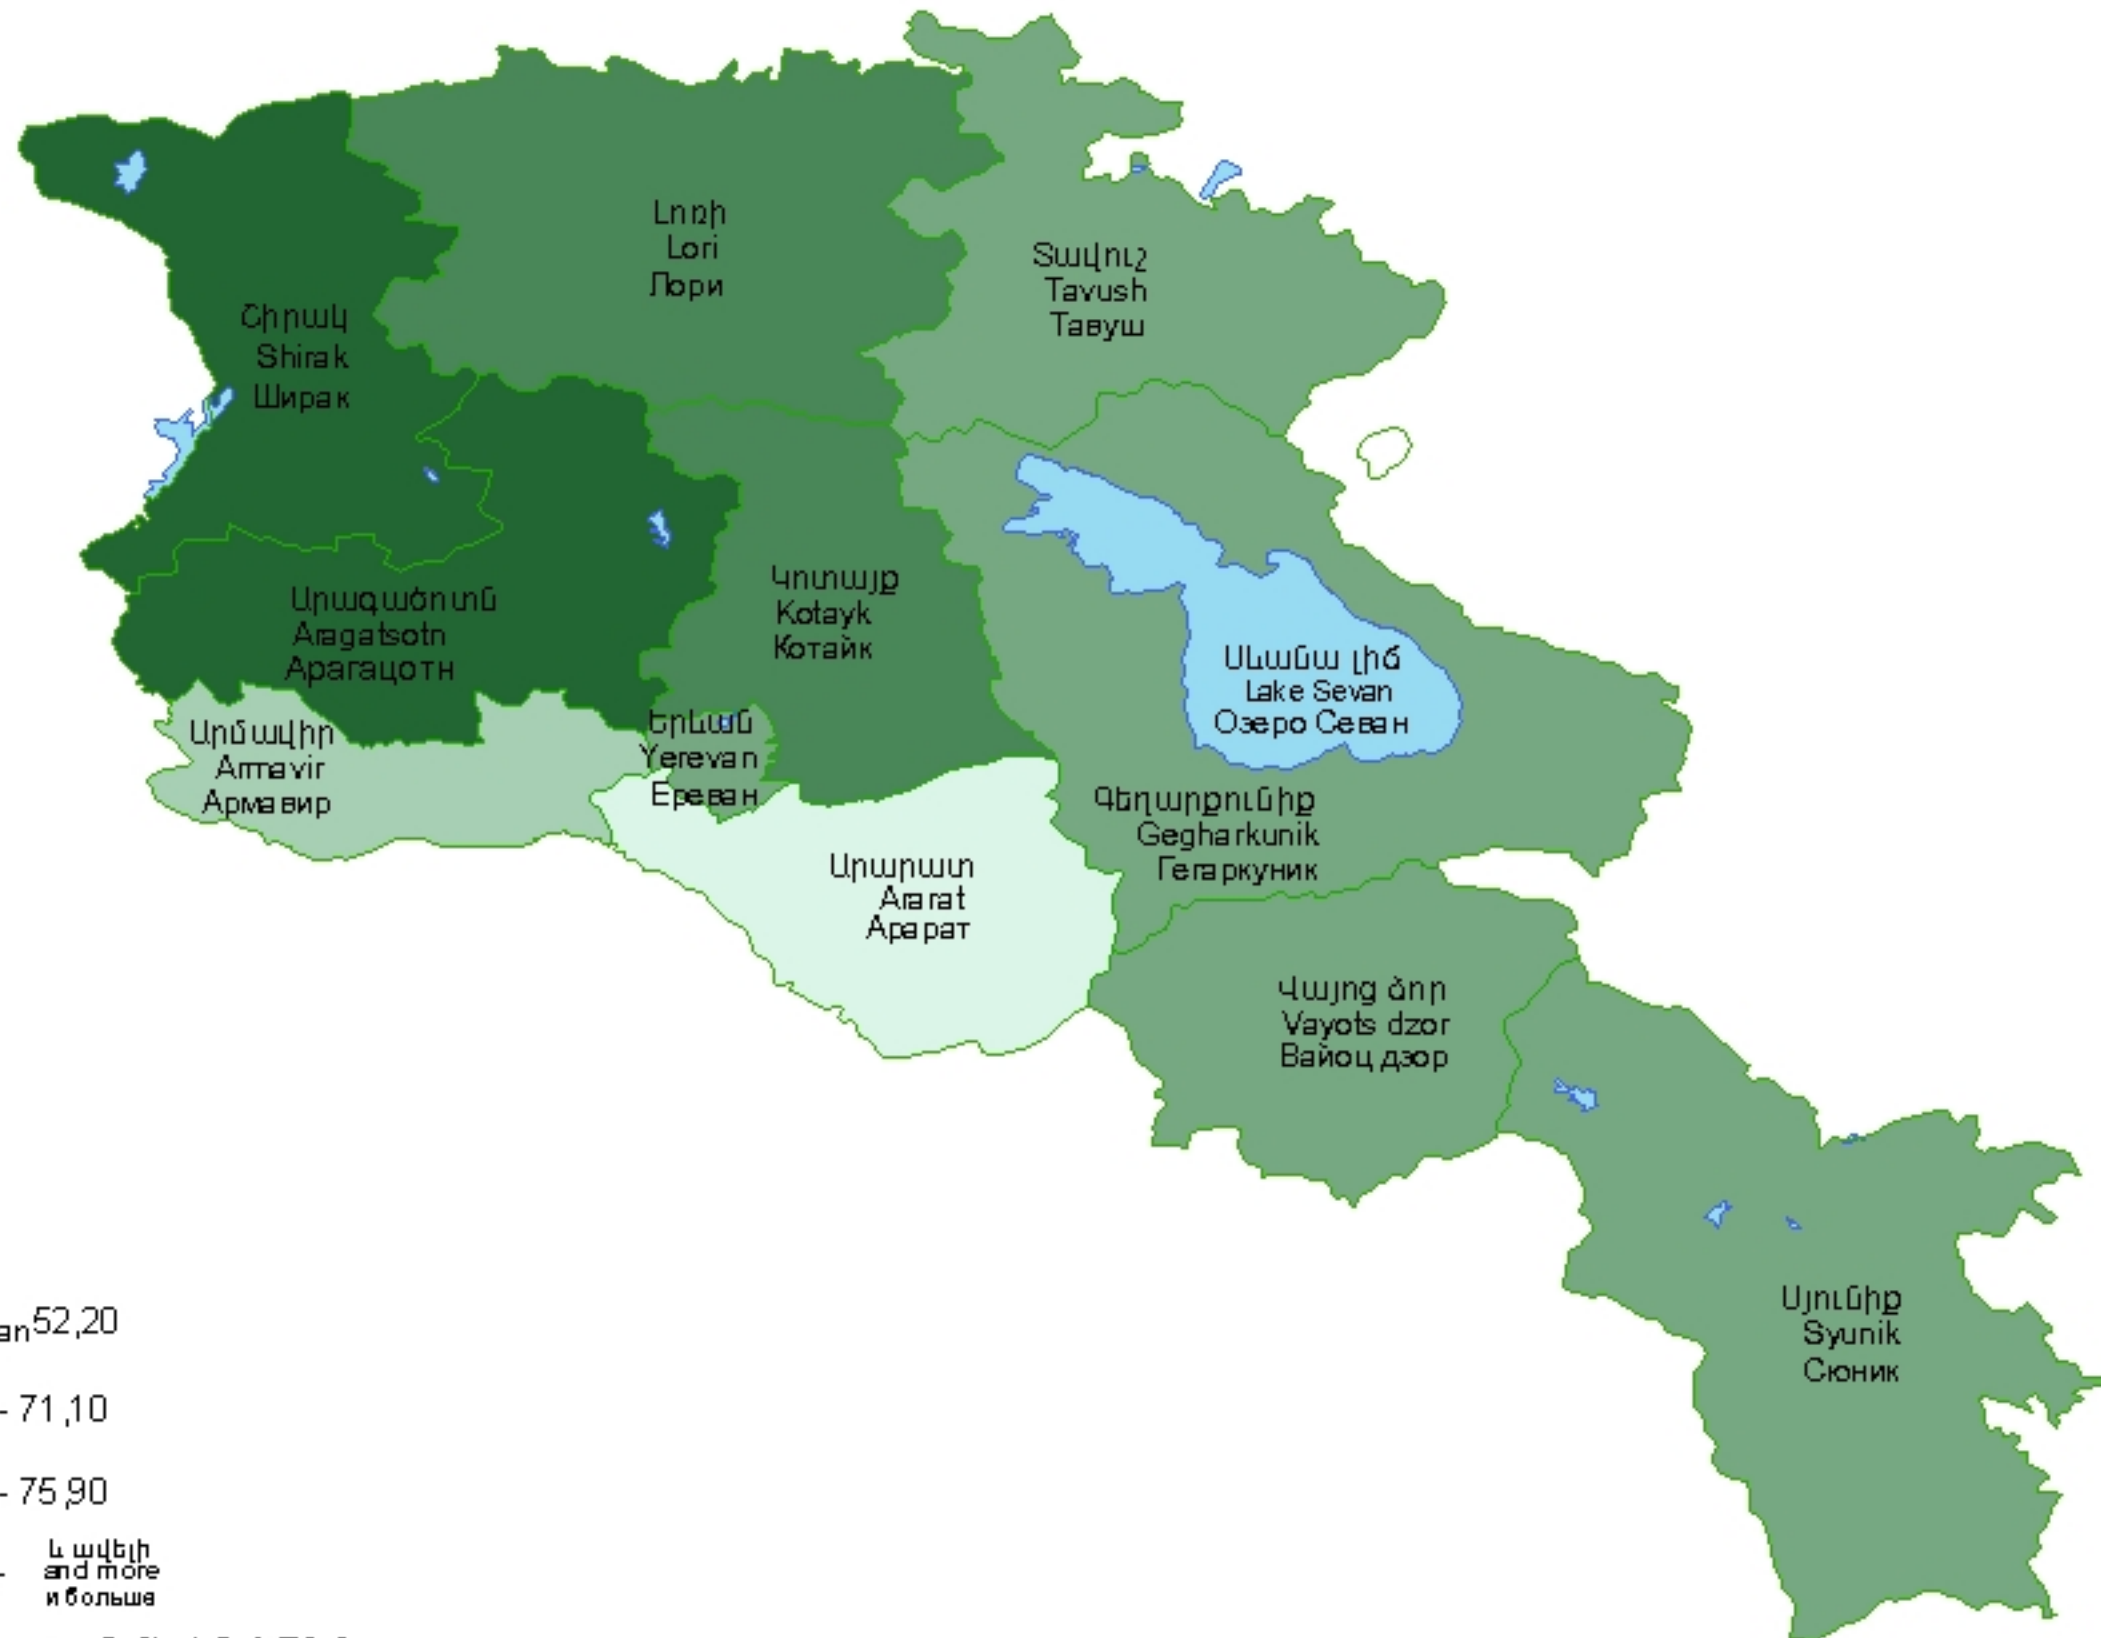

Նախադպրոցական պետական հիմնարկներում 100 տեղի հաշվով հաճախող երեխաների թվաքանակը, 2005թ.

Number of children per 100 seats in state pre-school establishments, 2005

Численность детей на 100 мест в государственных дошкольных учреждениях, 2005г.

Հանրապետության միջինը՝ 70,0:

RA average 70.0.

Среднее по республике 70.0.