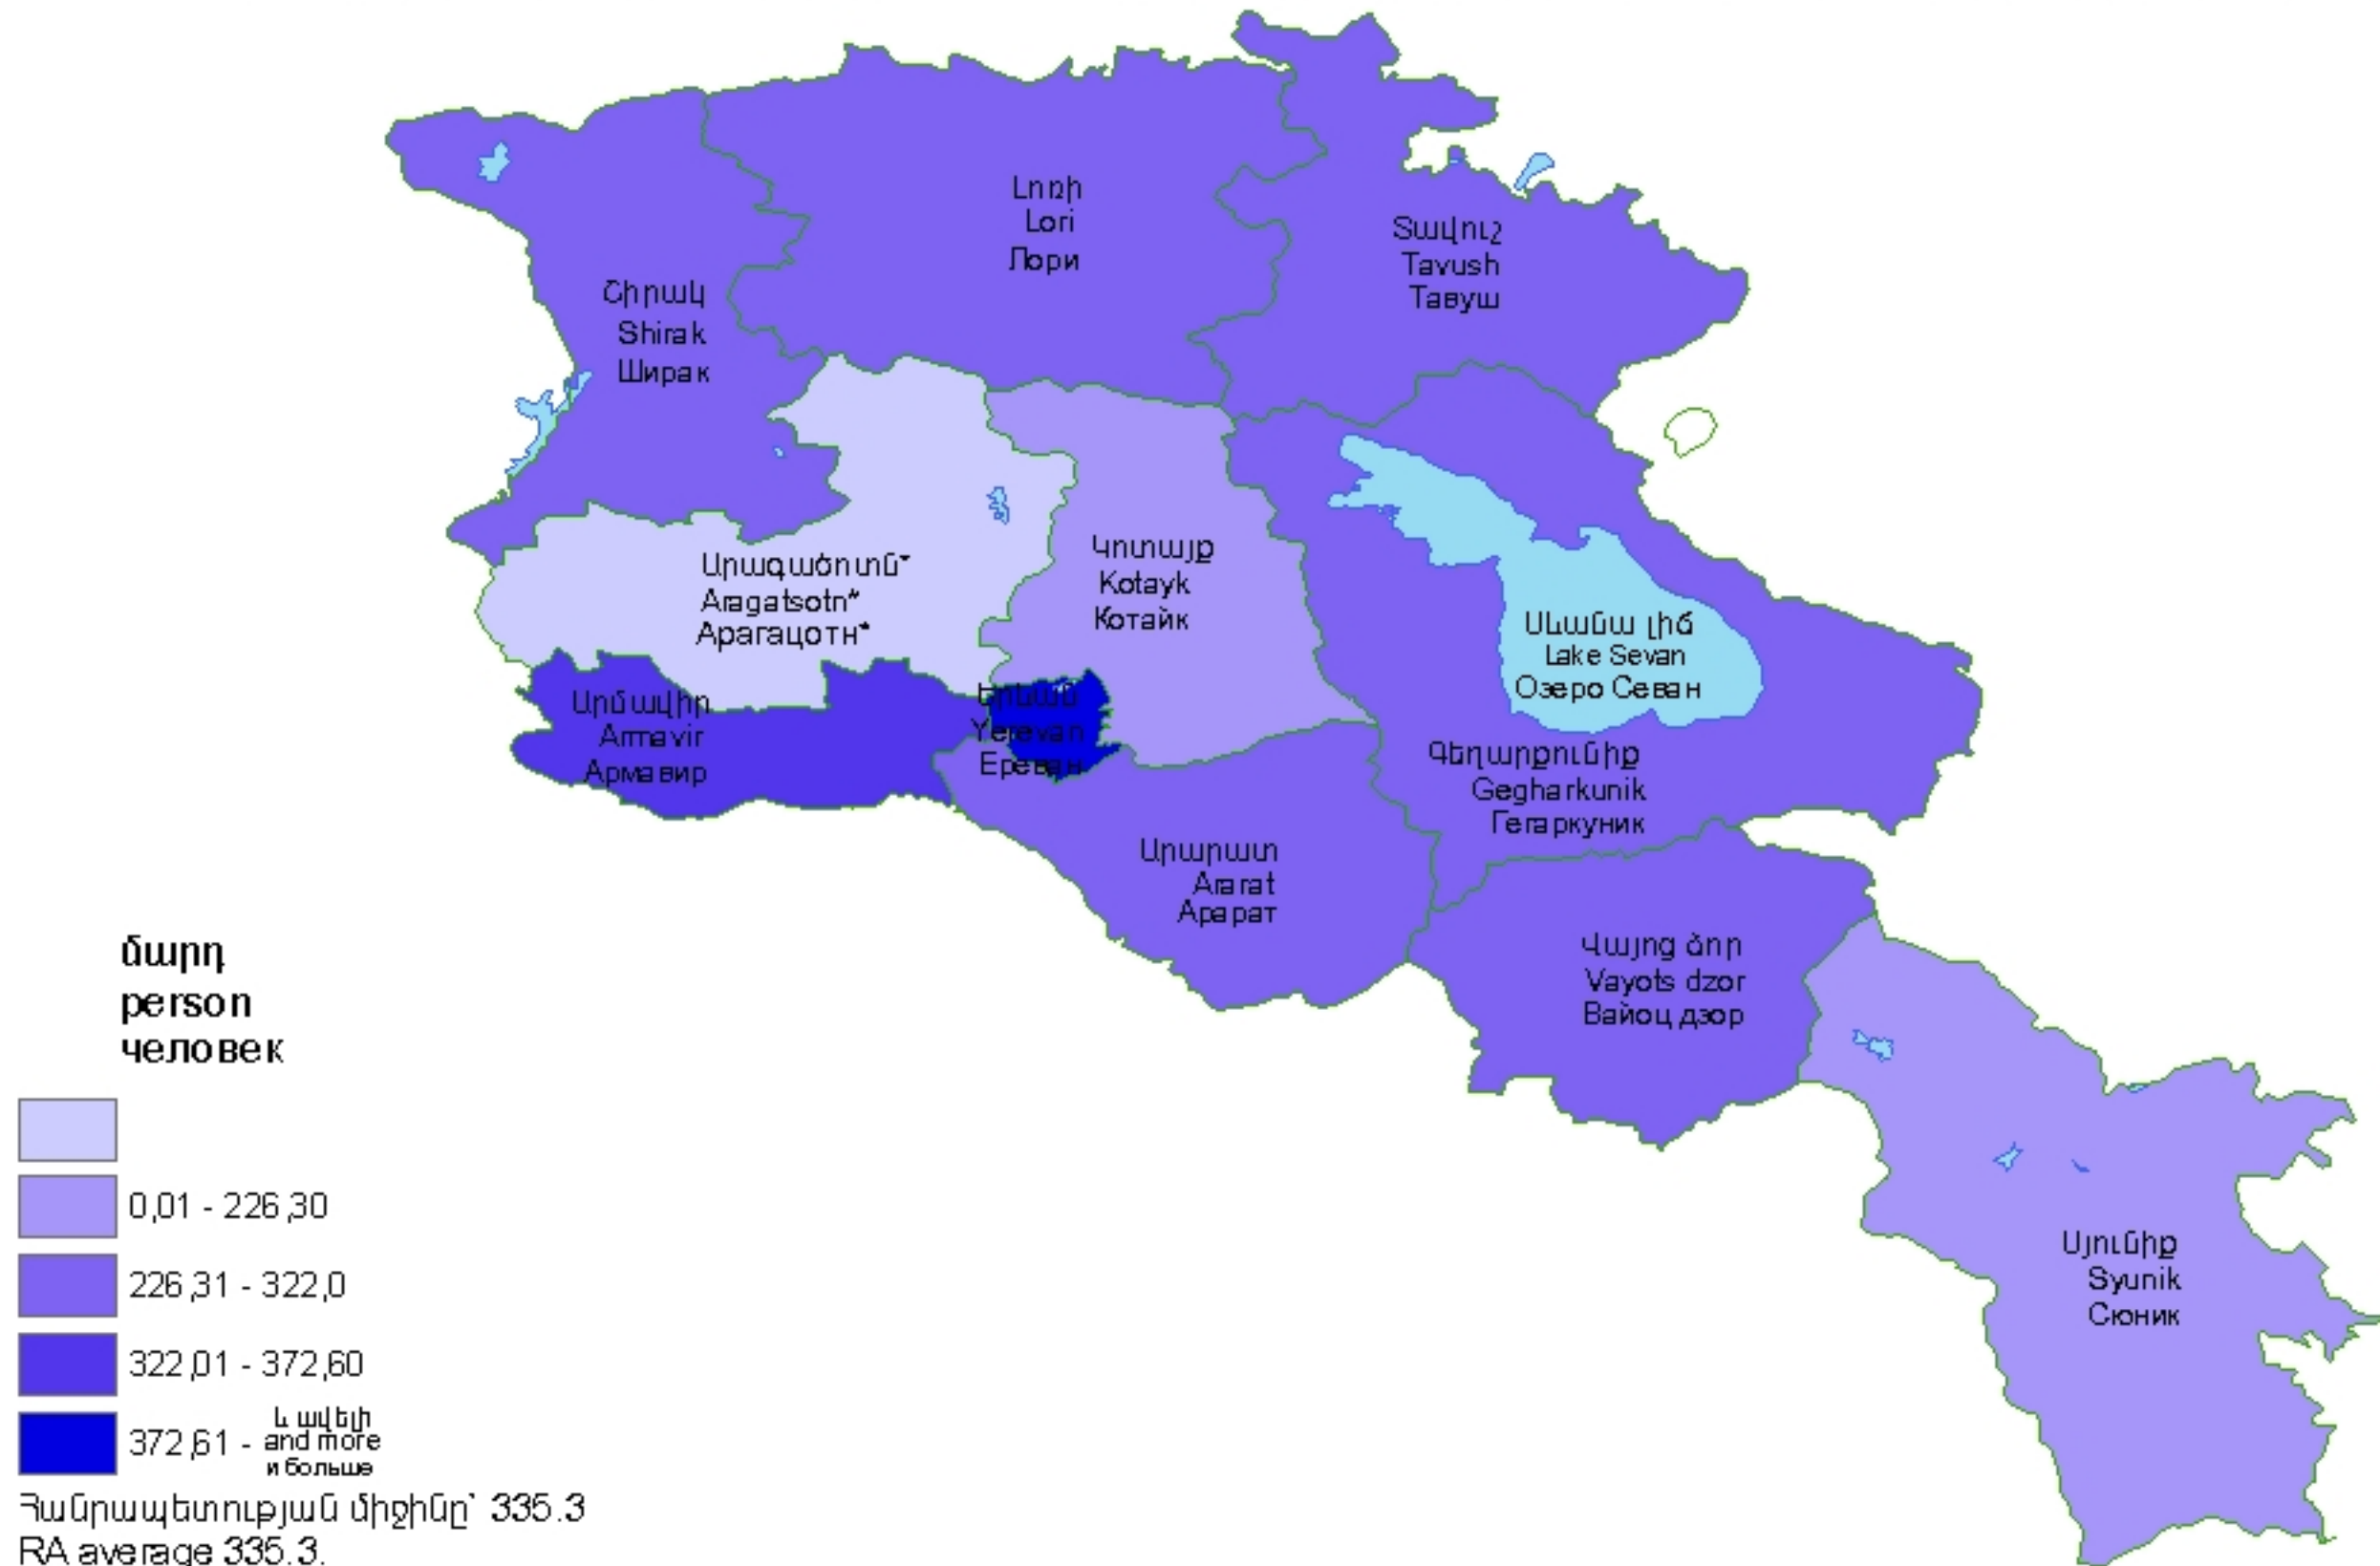

Численность студентов на одно государственное среднеспециальное учебное заведение, 2004/2005 учебный год

Հանրապետության միջինը՝ 335.3
 RA average 335.3.
 Среднее по республике 335.3.

* Մարզում միջին ճանապարհական պետական ուսումնական հաստատությունը բացակայում է: