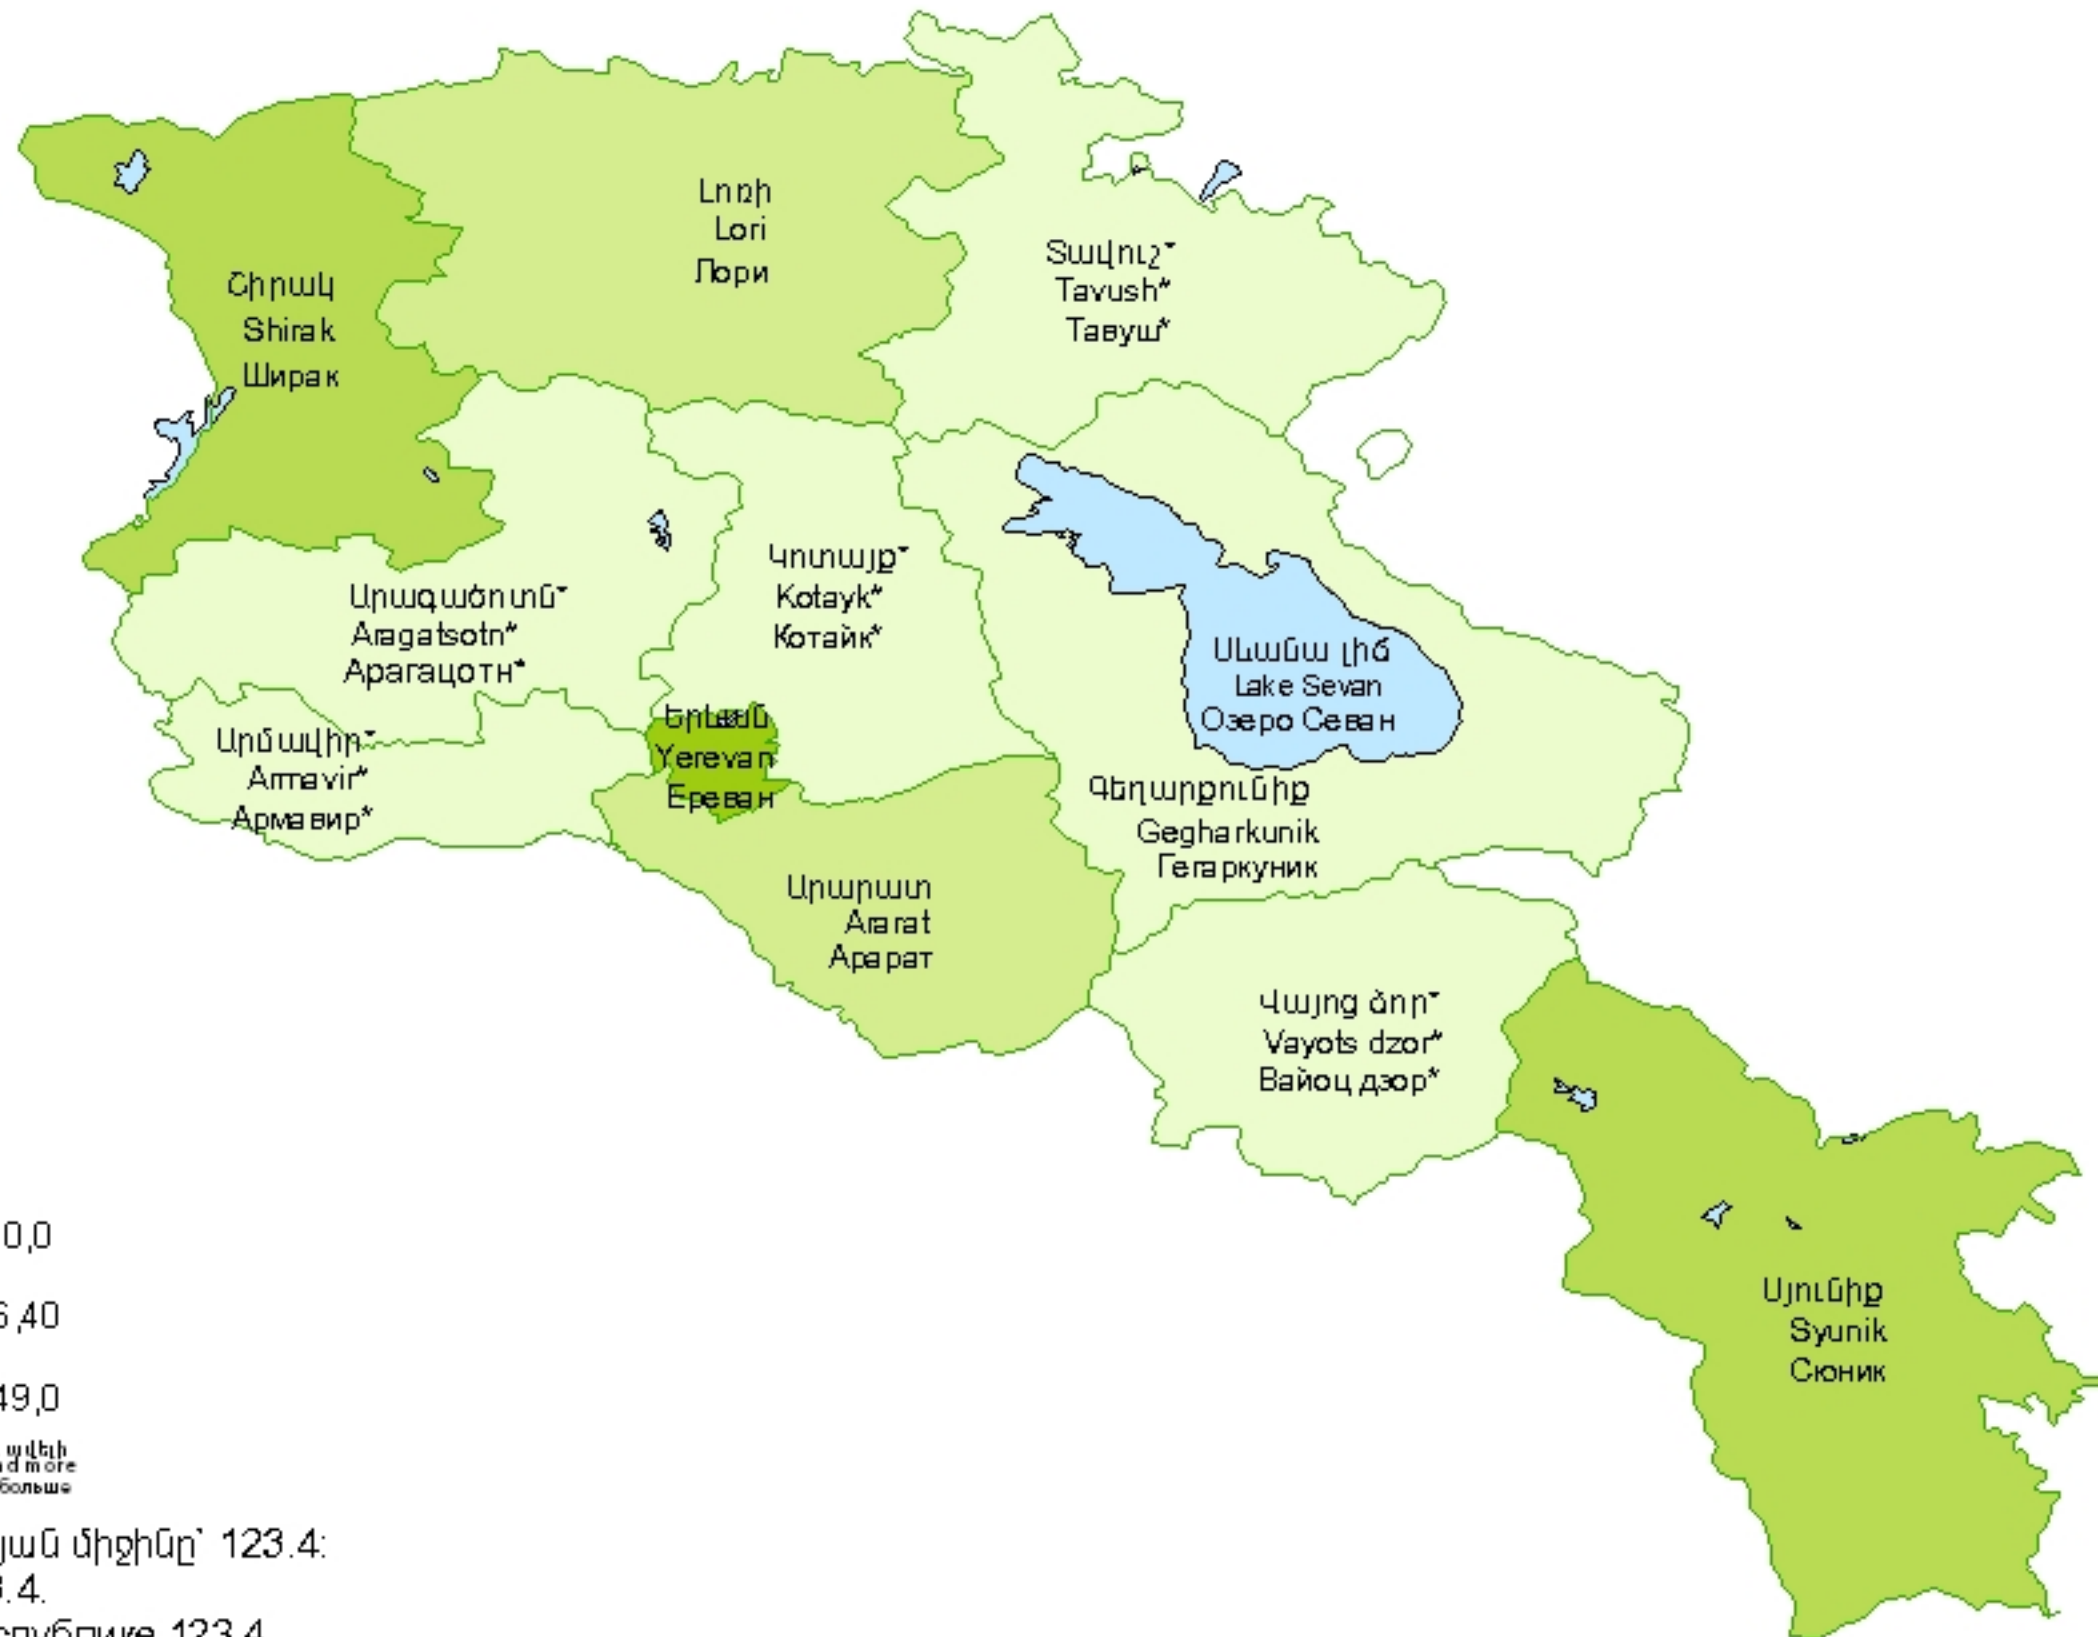

Հանախումները թատրոն մարզի 1000 բնակչի հաշվով, 2005թ.

Number of attendance to theatres per 1000 population of marz, 2005

Число посещения в театры на 1000 человек населения марза, 2005г.

* Մարզերում բացակայում են թատրոններ:

* Theatres in the marz is not available.

*В марзах отсутствуют театры.