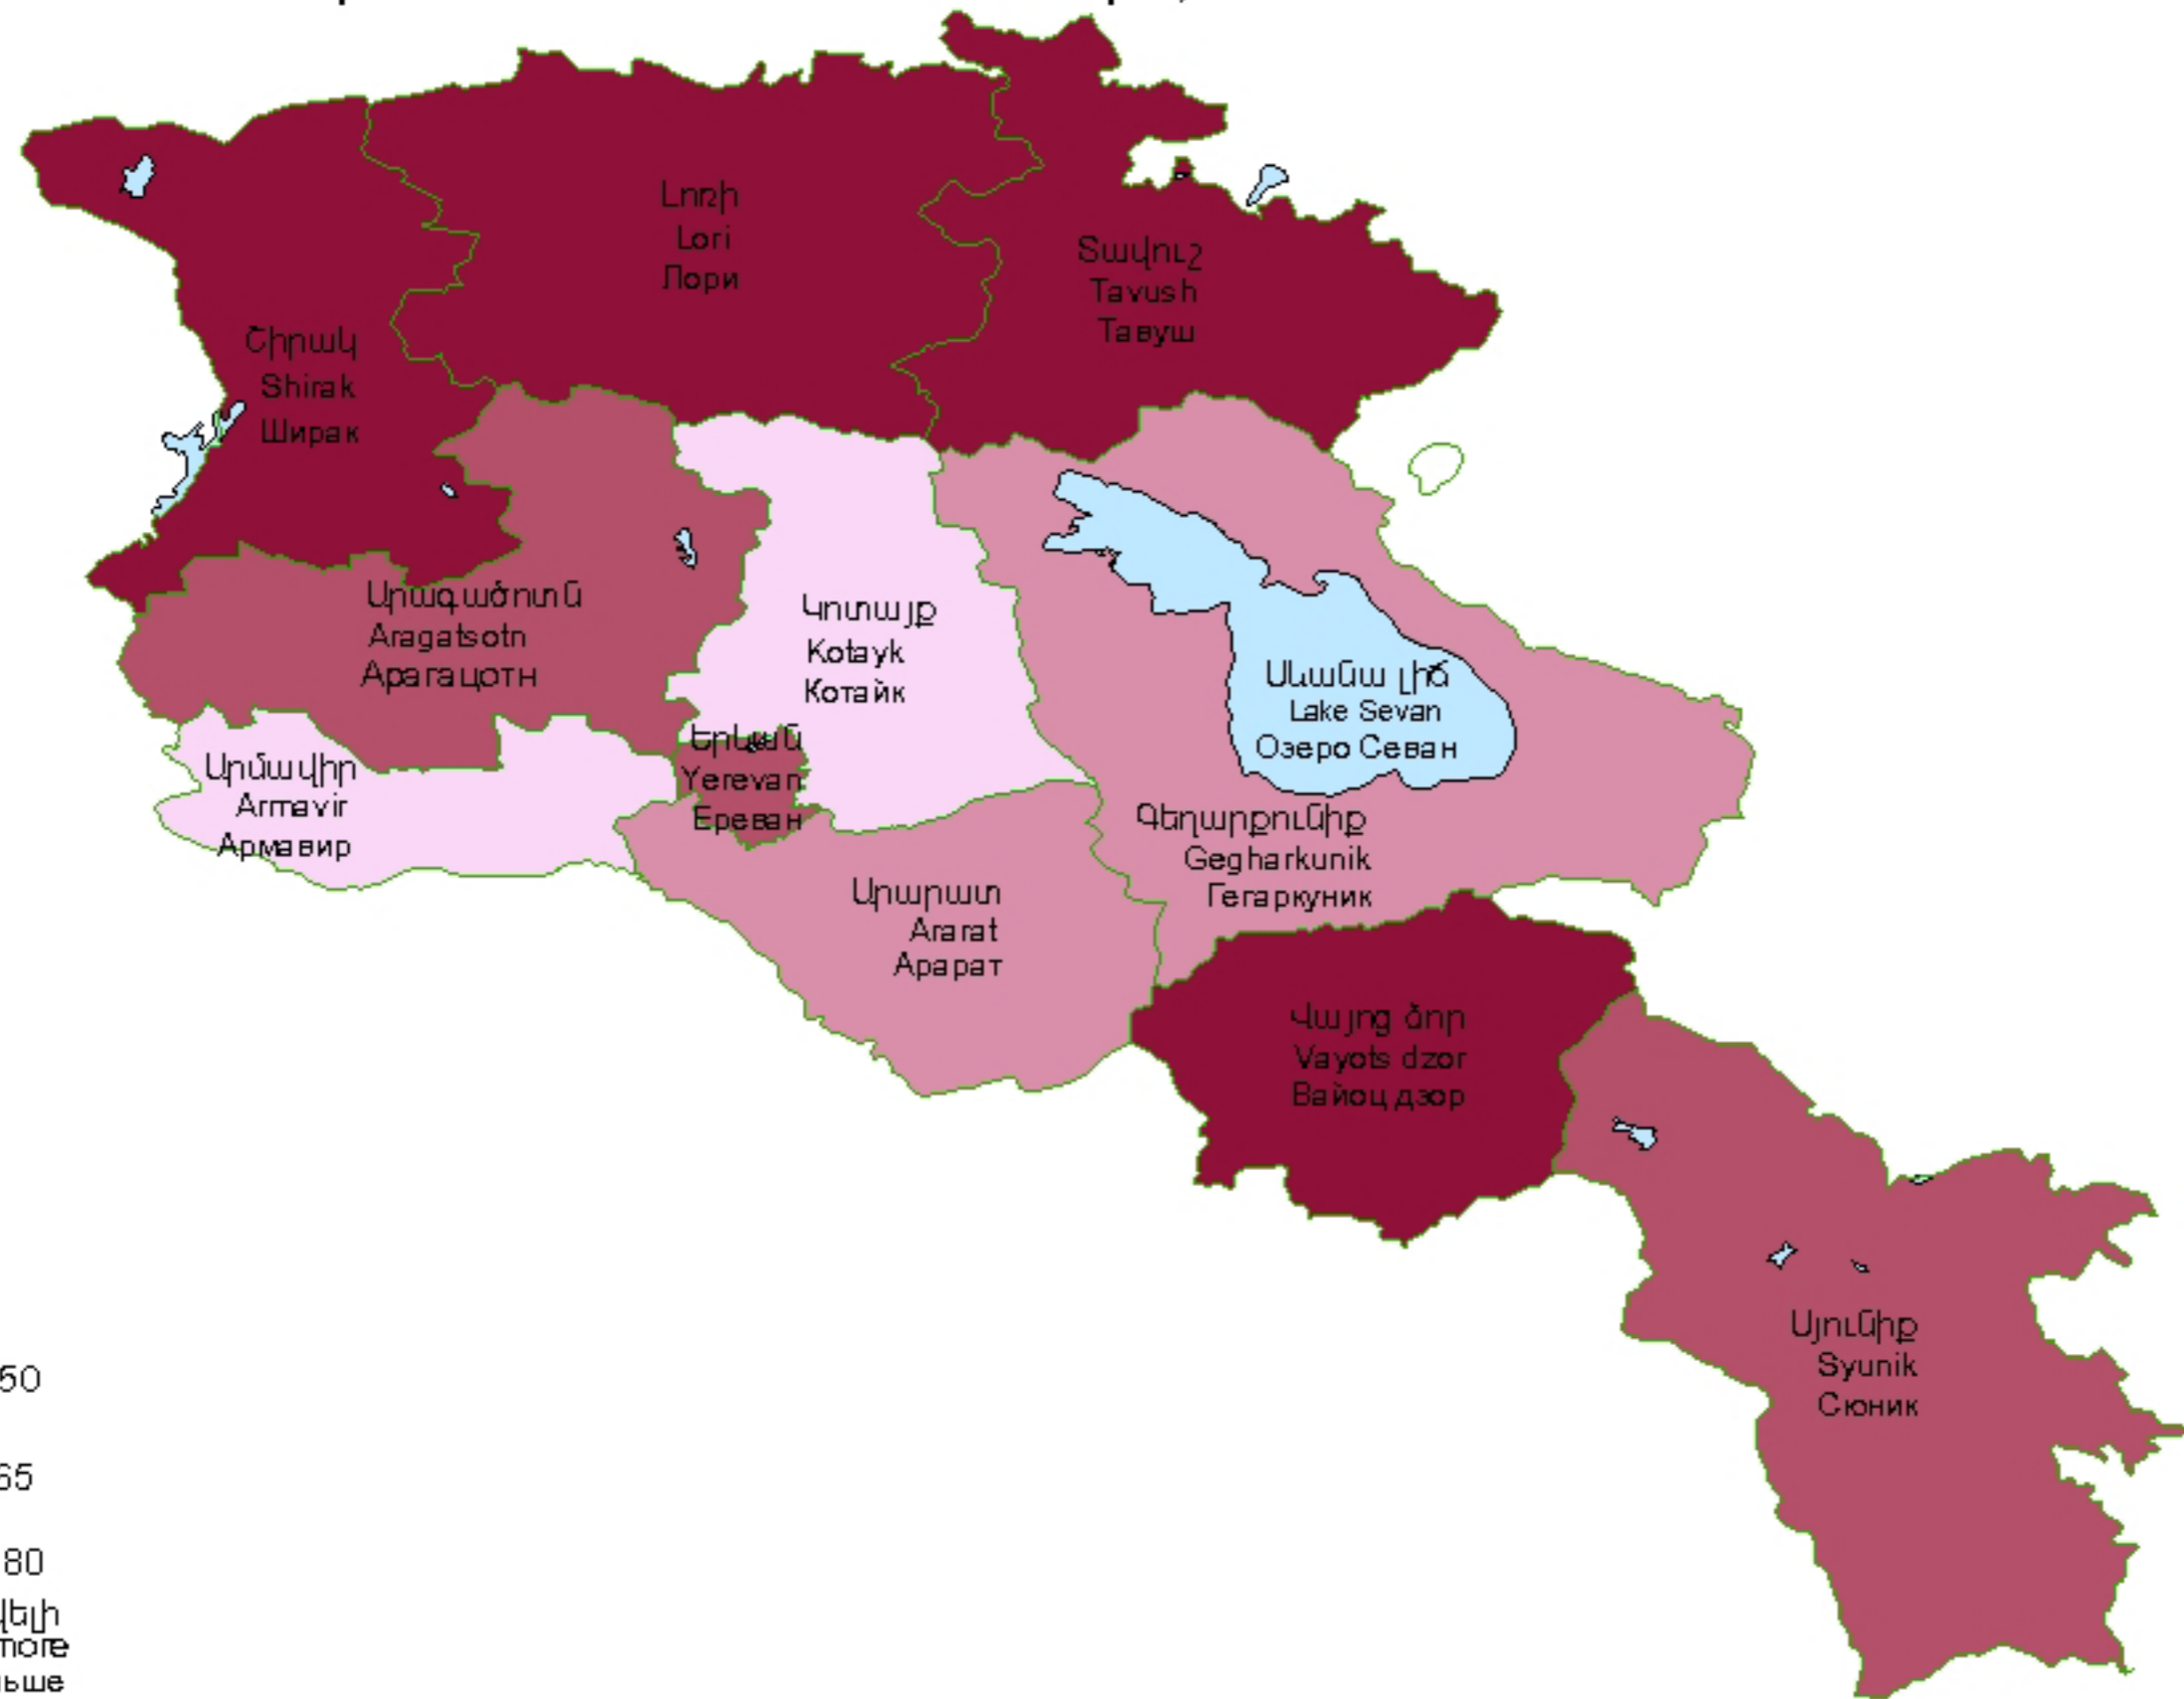

Կենսաթոշակառուների թվաքանակը ճարգի 1000 բնակչի հաշվով, 2004թ.
 Number of pensioners per 1000 population of marz, 2004
 Численность пенсионеров на 10 тыс. человек населения марза, 2004г.

ճարգի
 person
 человек

- մինչև 150
less than
- 151 - 165
- 166 - 180
- 181 և ավելի
and more
и больше

Հանրապետության միջինը՝ 168.0:
 RA average 168.0.
 Среднее по республике 168.0.