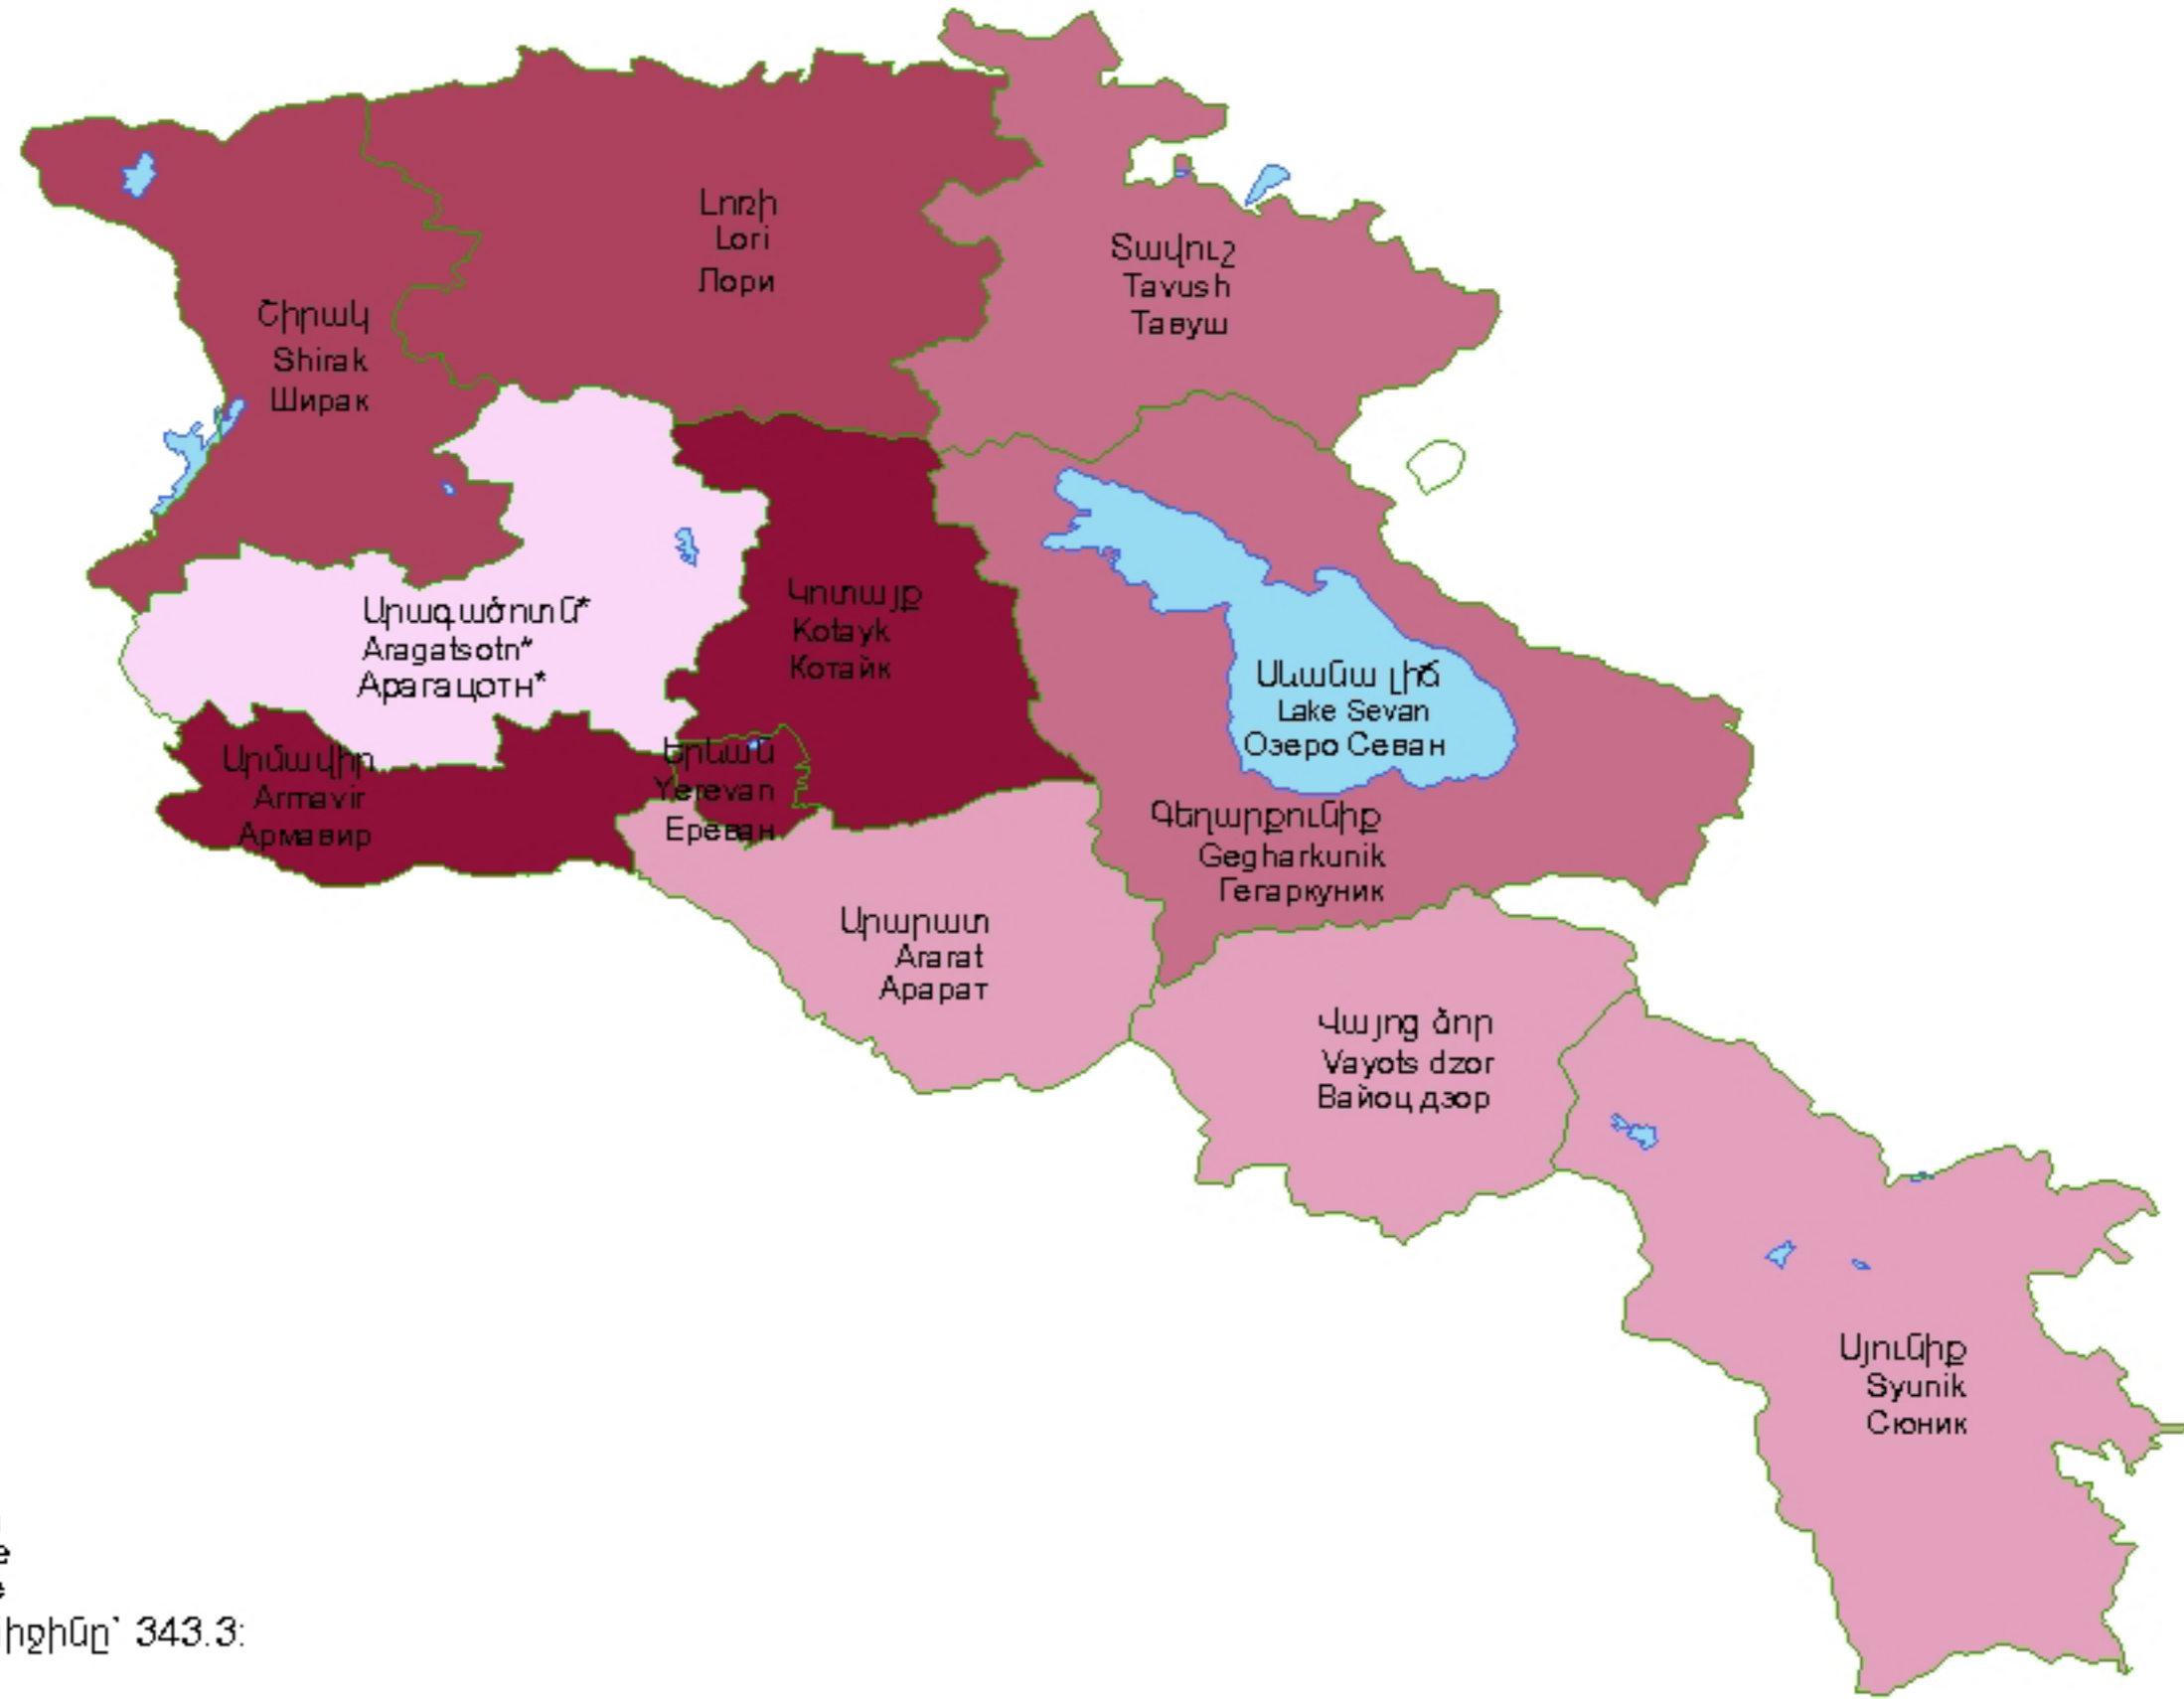

Միջին ճանապարհական պետական ուսումնական հաստատությունների ուսանողների թվաքանակը ըսկ հաստատության հաշվով, 2004/2005 ուս. տարի
 Number of students per establishment in state secondary specialized establishments, 2004/2005 academic year
 Численность студентов на одно государственное среднеспециальное учебное заведение, 2004/2005 учебный год

ճարդ
 person
 человек

less than 1.0
1.1 - 232.8
232.9 - 262.8
262.9 - 307.6
307.7 and more

Հանրապետության միջինը՝ 343.3:
 RA average 343.3.
 Среднее по республике 343.3.

* Մարզում միջին ճանապարհական պետական ուսումնական հաստատությունը բացակայում է:
 * State secondary specialized education establishments is not available.
 *В марзе отсутствуют государственные среднеспециальные учебные заведения.