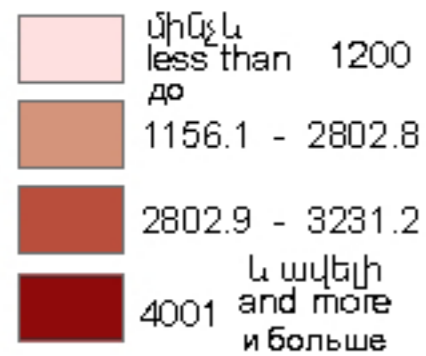

Հանախուճները գրադարան ճարգի 1000 բնակչի հաշվով, 2004թ.

Number of attendance to libraries per 1000 population of marz, 2004

Число посещений в библиотеки на 1000 человек населения марза, 2004г.

ճարդ
person
человек