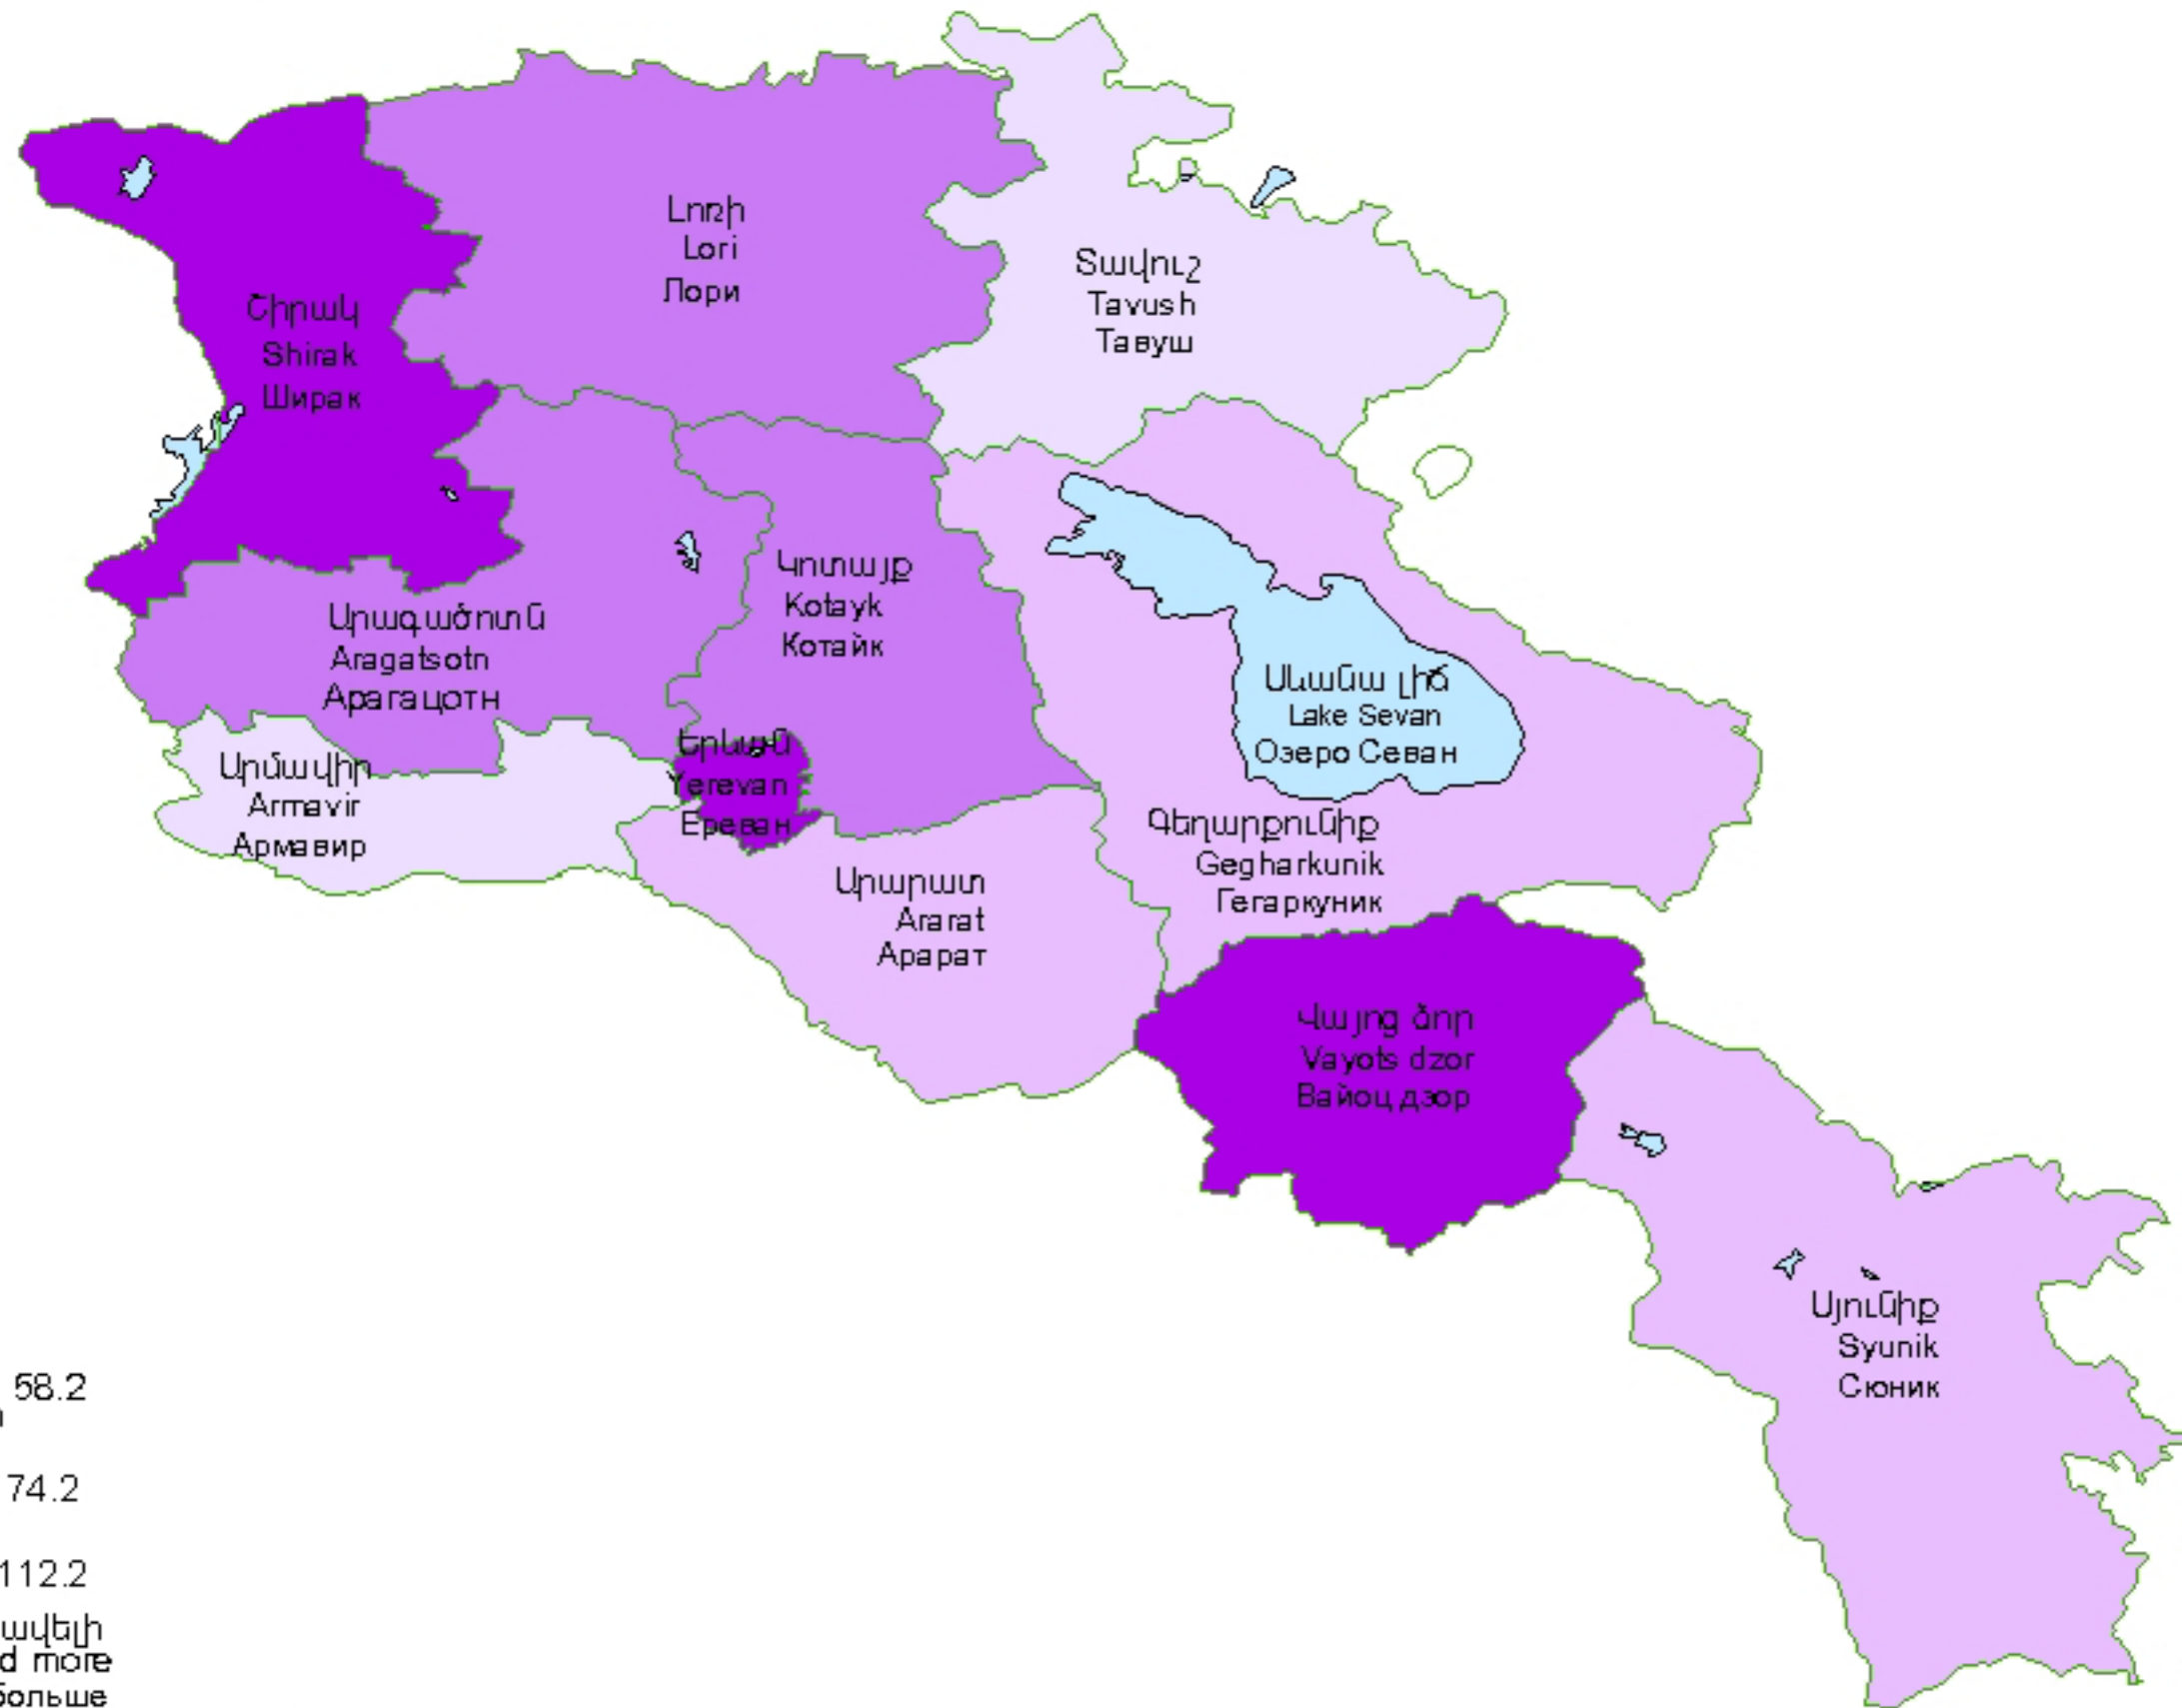

Սպորտային կազմակերպություններում ծարղիկների թվաքանակը ծարղի 10 հազար բնակչի հաշվով, 2004թ.
 Number of athletes in sports organizations per 10 thousand population of marz, 2004
 Численность спортсменов в спортивных организациях 10 тыс. человек населения марза, 2004г.

ծարդ
 person
 человек

մինչև 58.2
 less than
 до
 58.3 - 74.2
 74.3 - 112.2
 112.3 և ավելի
 and more
 и больше

Հանրապետության միջինը՝ 128.6:
 RA average 128.6.
 Среднее по республике 128.6.