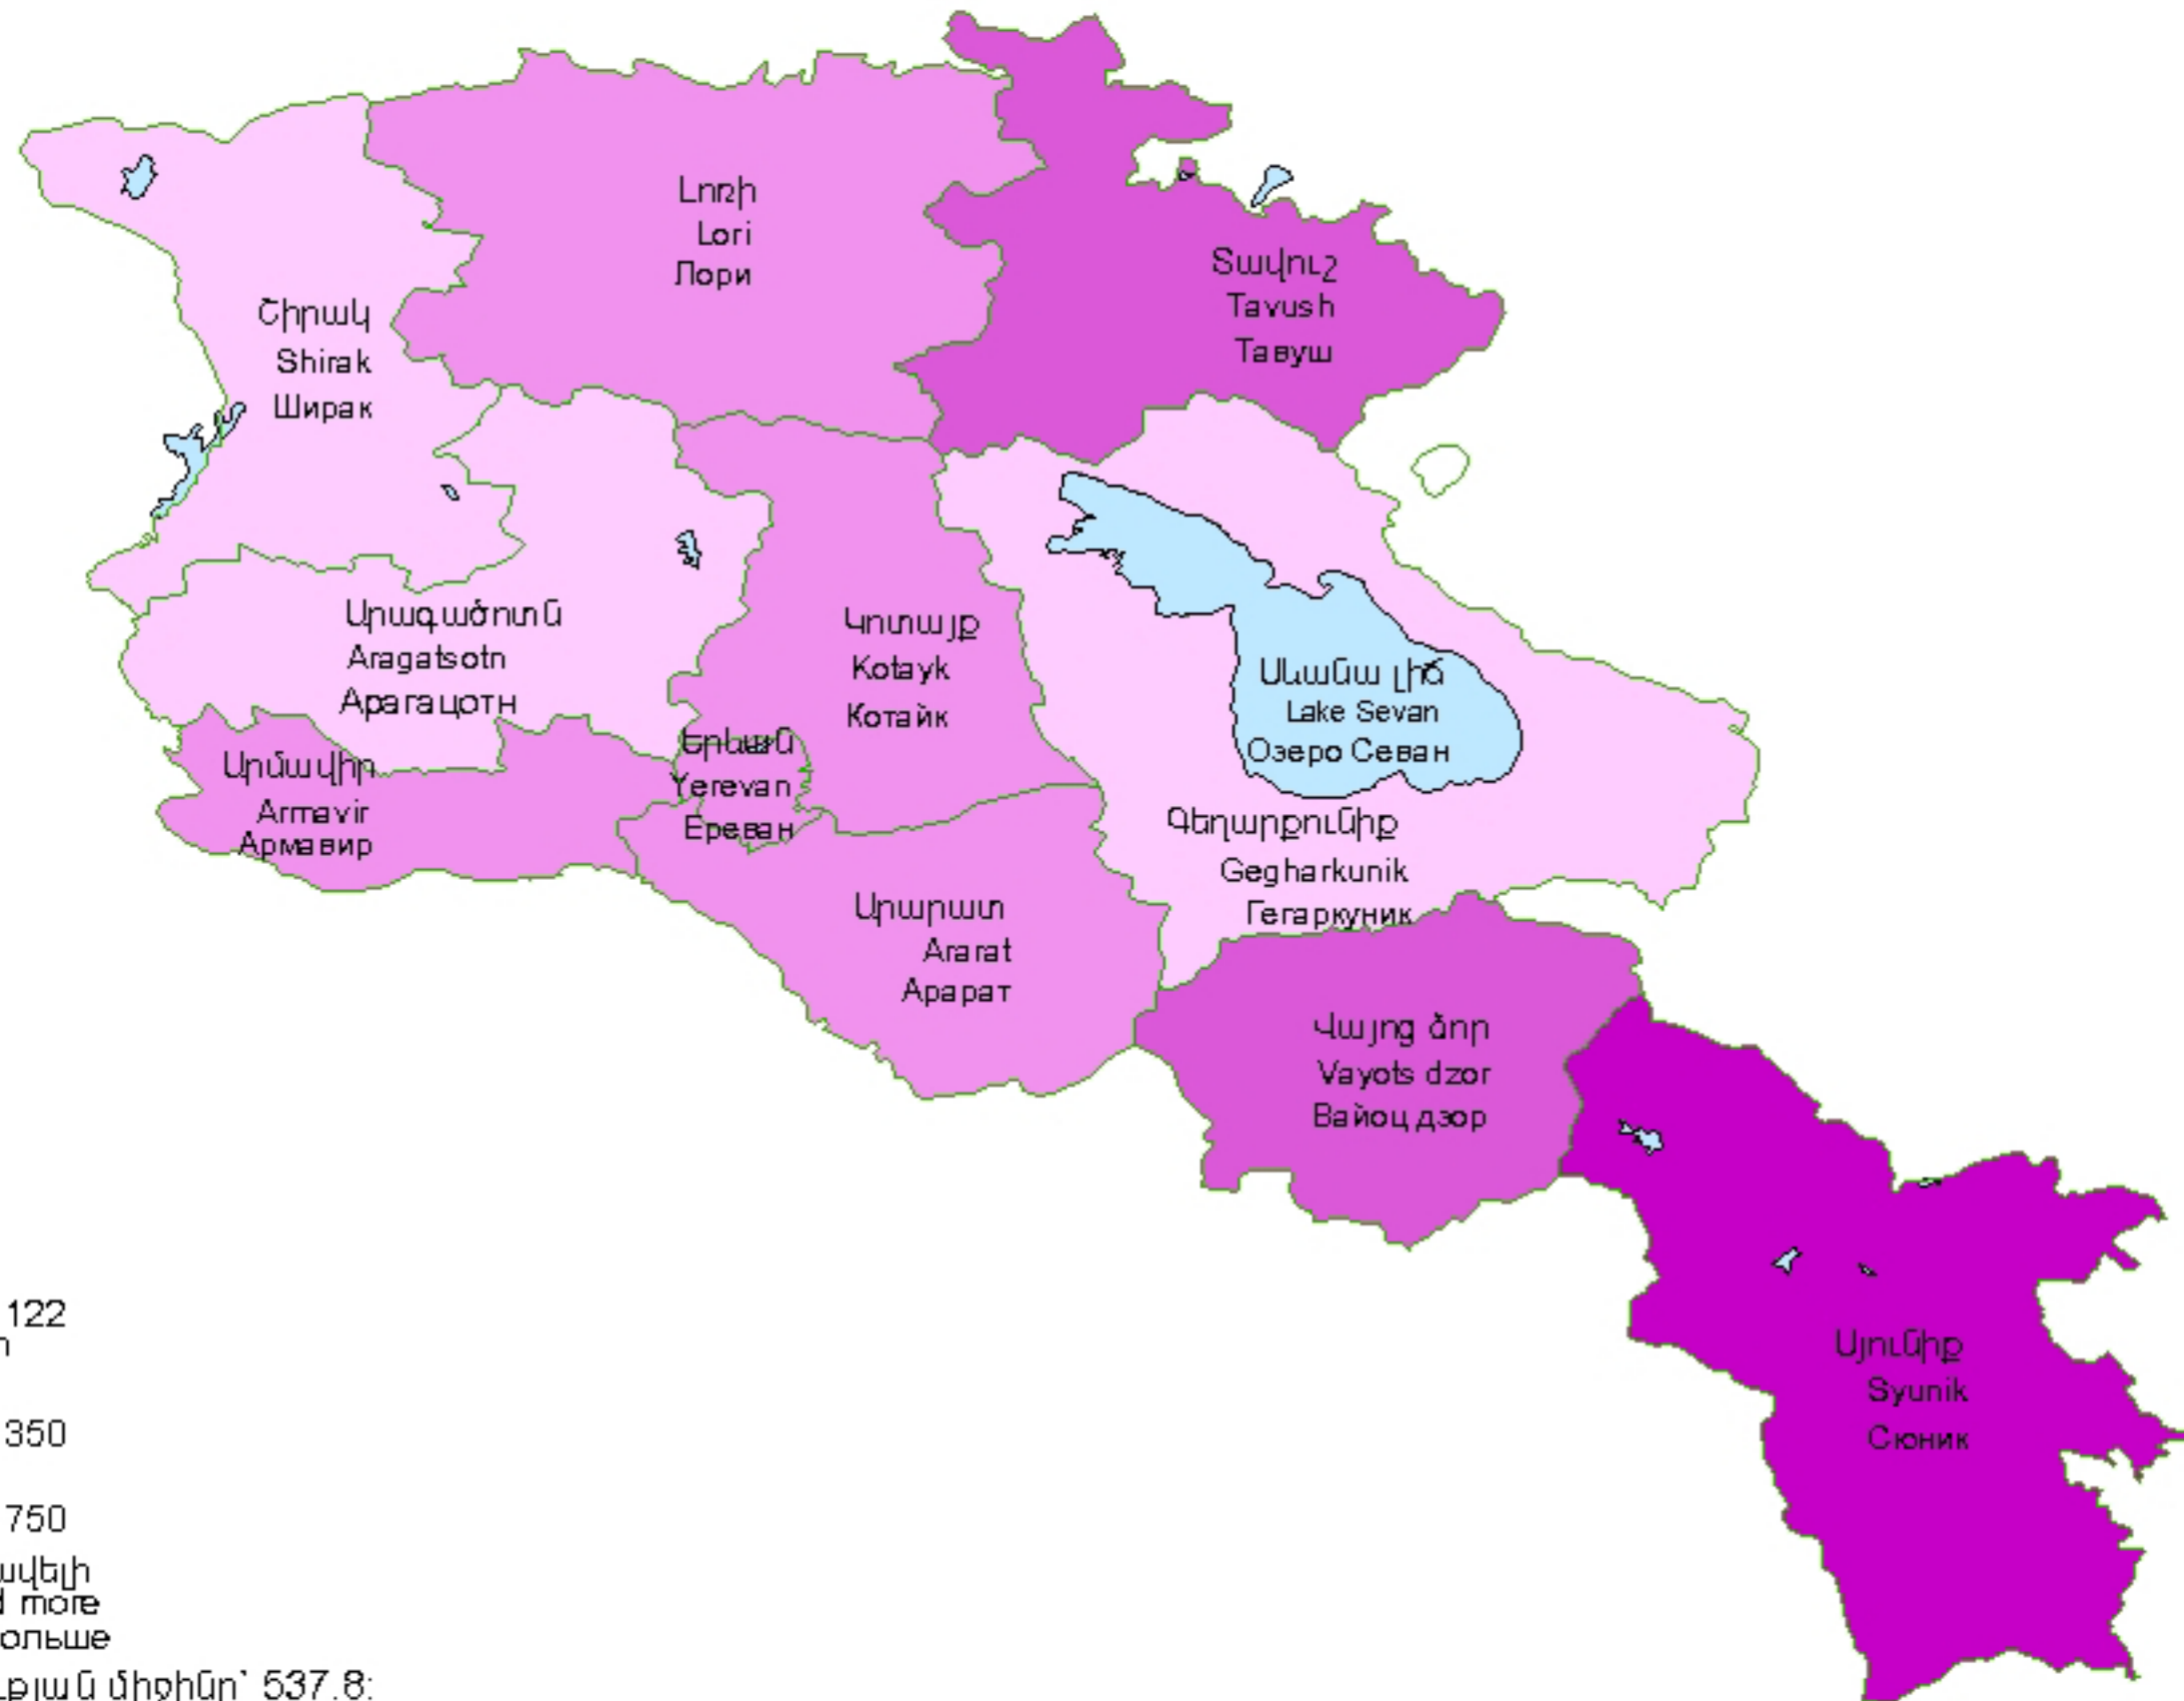

Բնապահպանական և բնօգտագործման վճարները ճարգի ձեկ բնակչի հաշվով, 2004թ.  
 Payments for environment protection and environmental resources use per capita of marz, 2004  
 Платежи по охране окружающей среды и природопользованию на душу населения марза, 2004г.

դրամ  
 dram  
 драм

մինչև 122	less than 122
до	до
123 - 350	123 - 350
351 - 750	351 - 750
և ավելի 751	and more 751
и больше	и больше

Հանրապետության միջինը՝ 537.8:  
 RA average 537.8.  
 Среднее по республике 537.8.