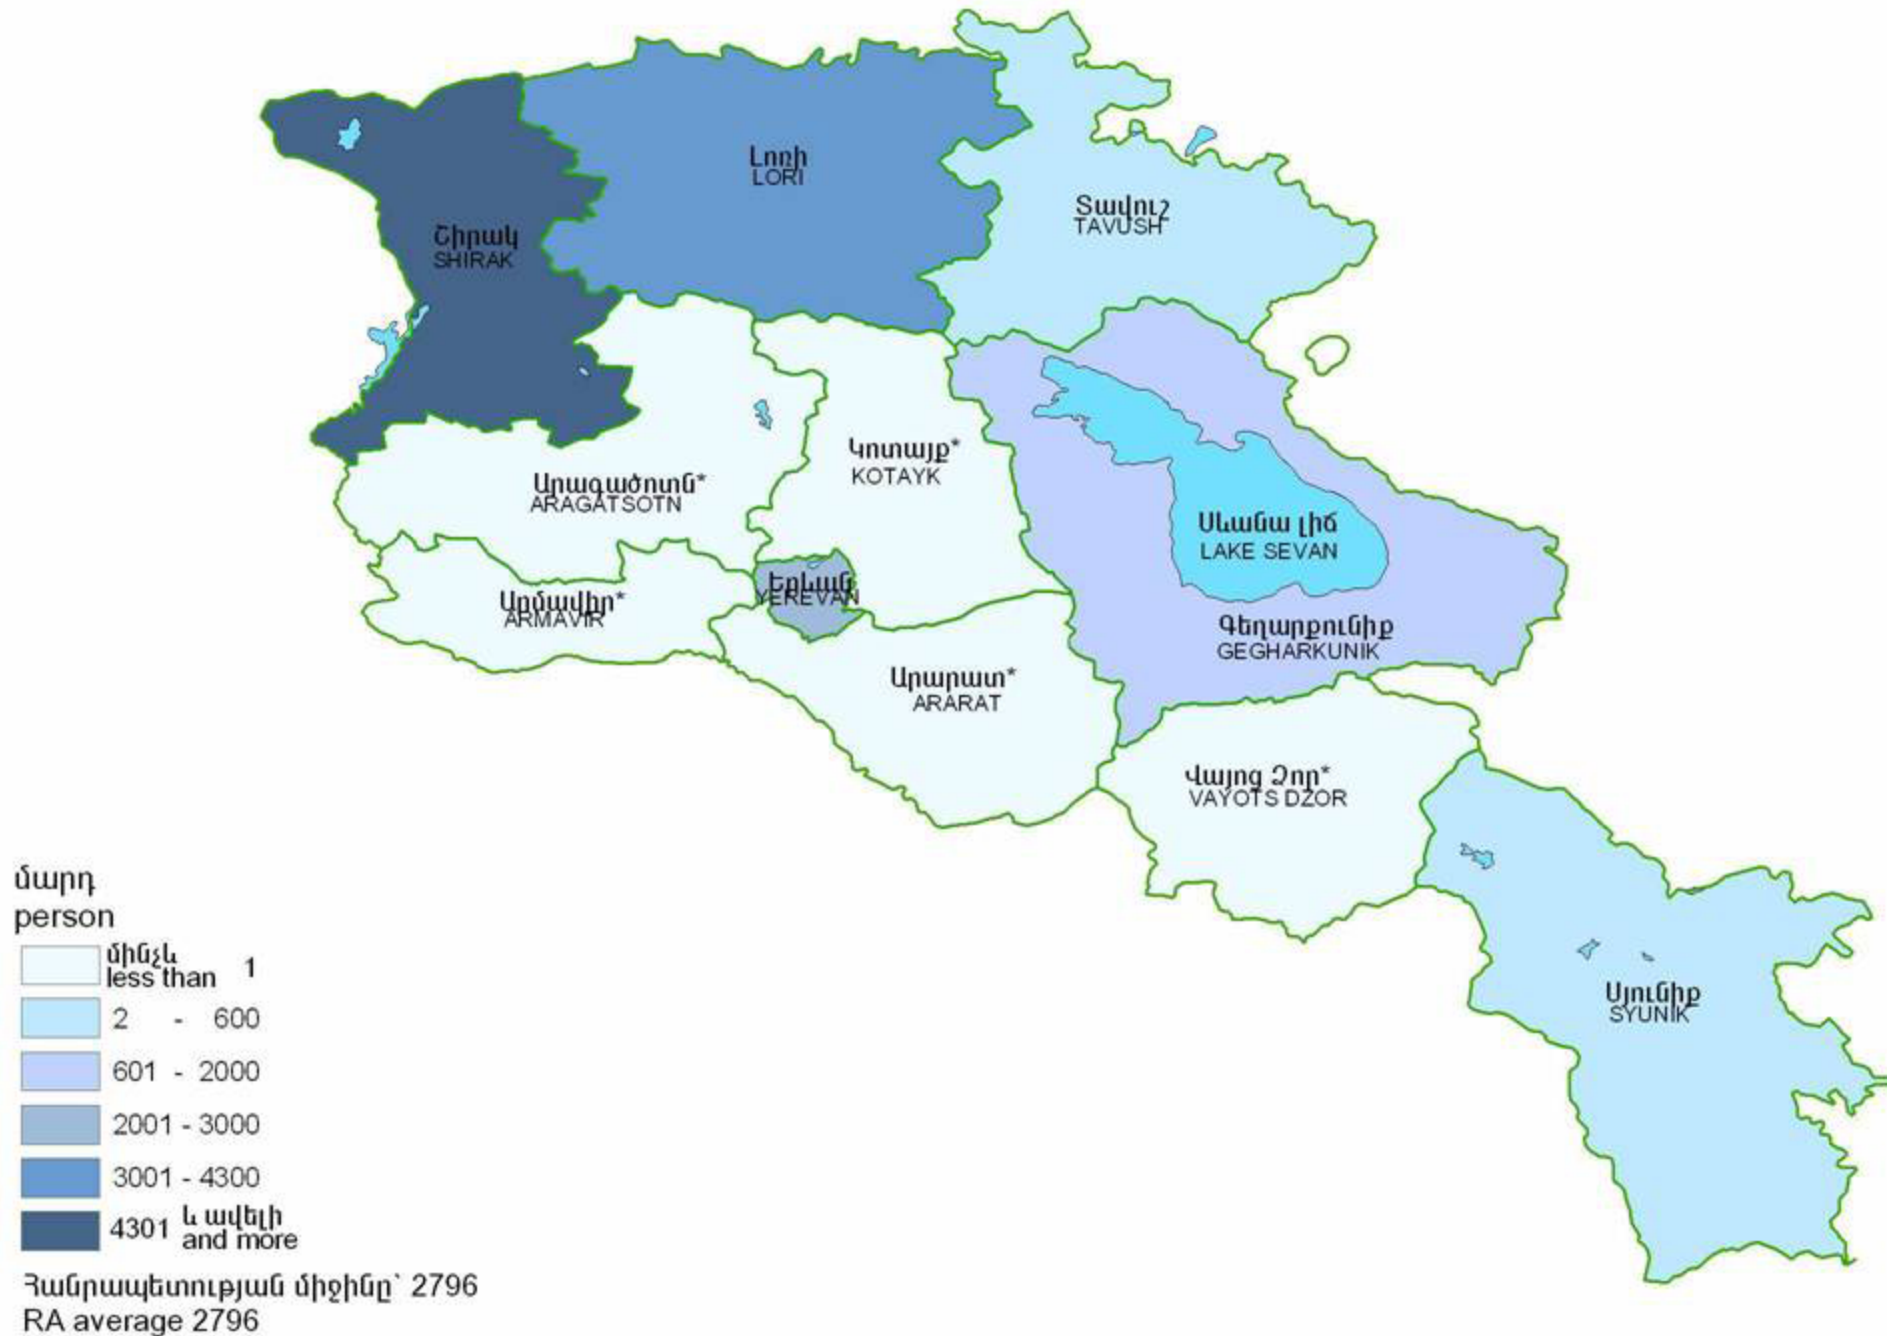

Բարձրագույն մասնագիտական պետական ուսումնական հաստատությունների ուսանողների թվաքանակը մեկ հաստատության հաշվով, 2003/2004 ուս. տարի  
 Number of students of state higher specialized education establishments, per establishment, 2003/2004 academic year

\* Մարզերում բարձրագույն մասնագիտական պետական ուսումնական հաստատությունները բացակայում են:  
 \* State high specialized education establishments is not available.