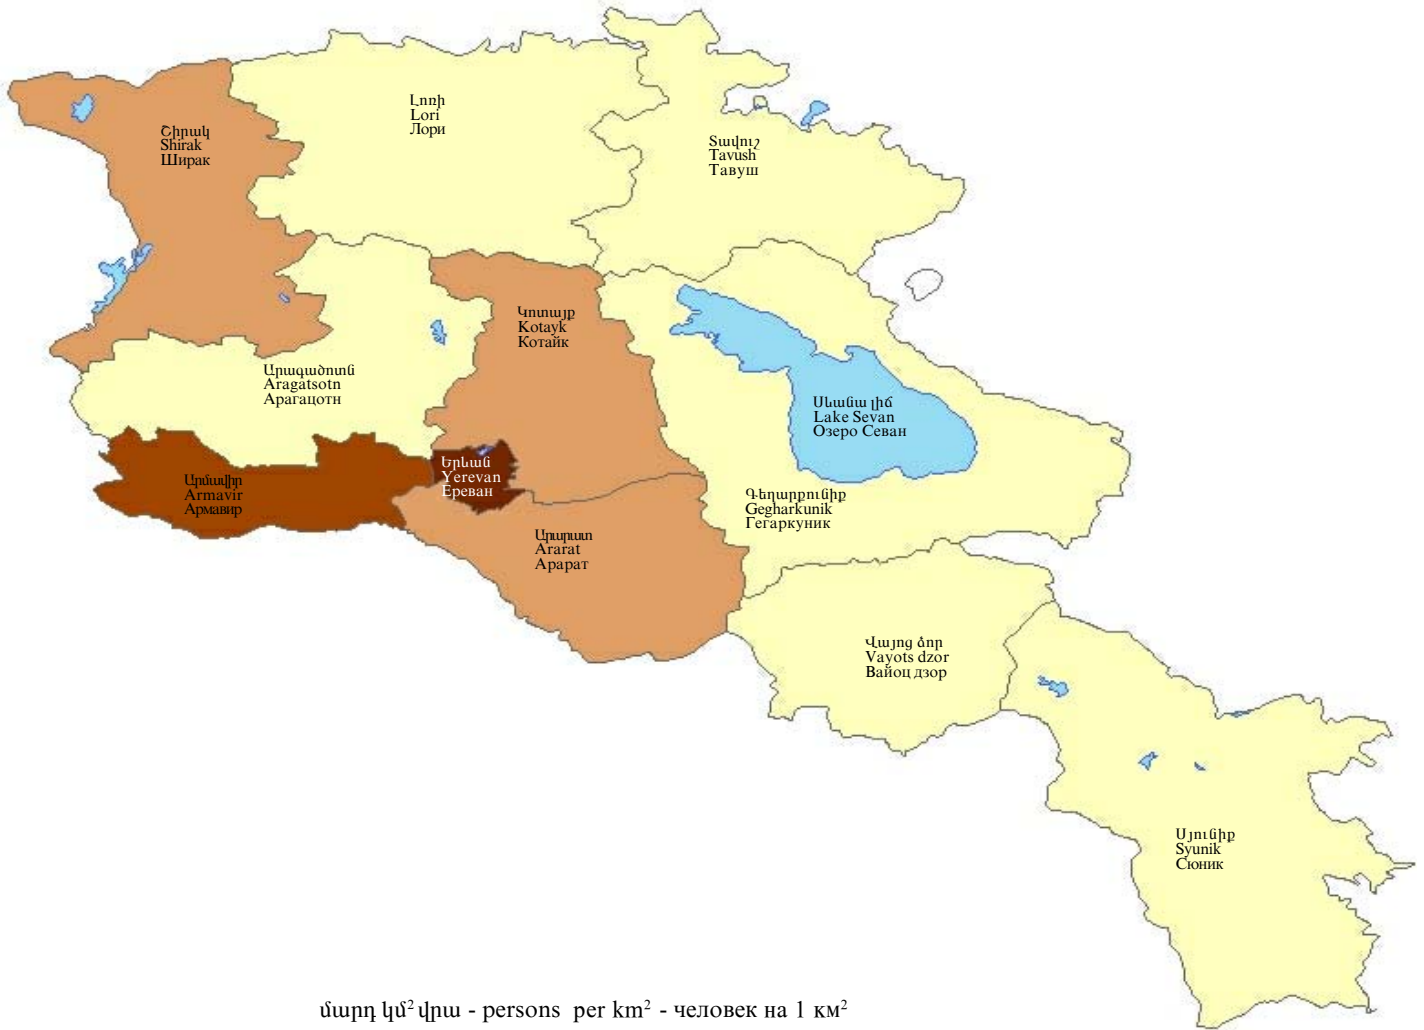

**ՎԱՐՉԱՏԱՐԱԾՔԱՅԻՆ ԲԱԺԱՆՈՒՄ (ՄԱՐԶԵՐ)**  
**ADMINISTRATIVE AND TERRITORIAL DIVISION (MARZES)**  
**АДМИНИСТРАТИВНО-ТЕРРИТОРИАЛЬНОЕ ДЕЛЕНИЕ (МАРЗЫ)**

**ԳՅՈՒՂԱԿԱՆ ԵՎ ՔԱՂԱՔԱՅԻՆ ԲՆԱԿՉՈՒԹՅԱՆ ՀԱՐԱԲԵՐԱԿՑՈՒԹՅՈՒՆԸ**  
**RATIO OF RURAL AND URBAN POPULATION**  
**СООТНОШЕНИЕ СЕЛЬСКОГО И ГОРОДСКОГО НАСЕЛЕНИЯ**

2007

**ԲՆԱԿՉՈՒԹՅԱՆ ԽՏՈՒԹՅՈՒՆ**  
**DENSITY OF POPULATION**  
**ПЛОТНОСТЬ НАСЕЛЕНИЯ**

2007

մարդ կմ<sup>2</sup> վրա - persons per km<sup>2</sup> - человек на 1 км<sup>2</sup>

**ԲՆԱԿՉՈՒԹՅԱՆ ԲՆԱԿԱՆ ՇԱՐԺԻ ՑՈՒՑԱՆԻՇՆԵՐԻ ԲԱՇԽՎԱԾՈՒԹՅՈՒՆԸ**  
**DISTRIBUTION OF INDICATORS OF NATURAL MOVEMENT OF POPULATION**  
**РАСПРЕДЕЛЕНИЕ ИНДИКАТОРОВ ЕСТЕСТВЕННОГО ДВИЖЕНИЯ НАСЕЛЕНИЯ**