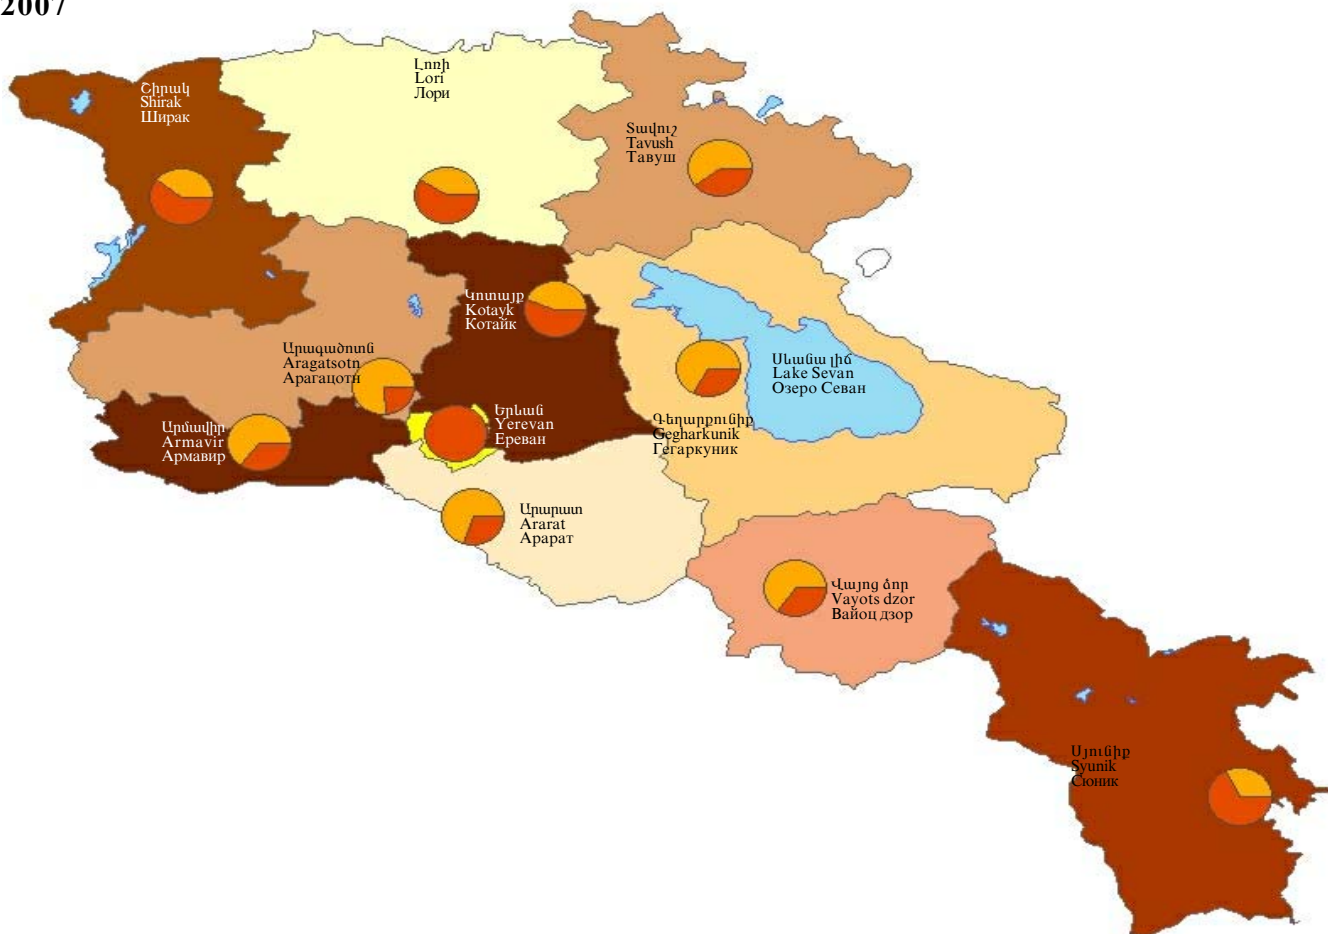

**ՀԱՅԱՍՏԱՆԻ ՀԱՆՐԱՊԵՏՈՒԹՅԱՆ ՖԻԶԻԿԱԿԱՆ ՔԱՐՏԵԶ**  
**PHYSICAL MAP OF THE REPUBLIC OF ARMENIA**  
**ФИЗИЧЕСКАЯ КАРТА РЕСПУБЛИКИ АРМЕНИЯ**

ՀՀ ազգային վիճակագրական ծառայություն  
National Statistical Service of RA  
Национальная статистическая служба РА

**ՎԱՐՉԱՏԱՐԱԾՔԱՅԻՆ ԲԱԺԱՆՈՒՄ (ՄԱՐԶԵՐ)**  
**ADMINISTRATIVE AND TERRITORIAL DIVISION (MARZES)**  
**АДМИНИСТРАТИВНО-ТЕРРИТОРИАЛЬНОЕ ДЕЛЕНИЕ (МАРЗЫ)**

**ԳՅՈՒՂԱԿԱՆ ԵՎ ՔԱՂԱՔԱՅԻՆ ԲՆԱԿՉՈՒԹՅԱՆ ՀԱՐԱԲԵՐԱԿՑՈՒԹՅՈՒՆԸ**  
**RATIO OF RURAL AND URBAN POPULATION**  
**СООТНОШЕНИЕ СЕЛЬСКОГО И ГОРОДСКОГО НАСЕЛЕНИЯ**

2007

**ԲՆԱԿՉՈՒԹՅԱՆ ԽՏՈՒԹՅՈՒՆ**  
**DENSITY OF POPULATION**  
**ПЛОТНОСТЬ НАСЕЛЕНИЯ**

2007

մարդ կմ<sup>2</sup> վրա - persons per km<sup>2</sup> - человек на 1 км<sup>2</sup>

**ԲՆԱԿՉՈՒԹՅԱՆ ԲՆԱԿԱՆ ՇԱՐԺԻ ՑՈՒՑԱՆԻՇՆԵՐԻ ԲԱՇԽՎԱԾՈՒԹՅՈՒՆԸ**  
**DISTRIBUTION OF INDICATORS OF NATURAL MOVEMENT OF POPULATION**  
**РАСПРЕДЕЛЕНИЕ ИНДИКАТОРОВ ЕСТЕСТВЕННОГО ДВИЖЕНИЯ НАСЕЛЕНИЯ**

2007

**ԱՄՈՒՄՆՈՒԹՅԱՆ ԵՎ ԱՄՈՒՄՆԱԼՈՒԾՈՒԹՅԱՆ ՑՈՒՑԱՆԻՇՆԵՐԻ ԲԱՇԽՎԱԾՈՒԹՅՈՒՆԸ**  
**DISTRIBUTION OF INDICATORS OF MARRIAGES AND DIVORCES**  
**РАСПРЕДЕЛЕНИЕ ИНДИКАТОРОВ БРАКОВ И РАЗВОДОВ**

2007

**ՏՆՏԵՍԱԿԱՆ ԱԿՏԻՎՈՒԹՅԱՆ ՄԱԿԱՐԴԱԿԸ**  
**ECONOMIC ACTIVITY RATE OF POPULATION**  
**УРОВЕНЬ ЭКОНОМИЧЕСКОЙ АКТИВНОСТИ НАСЕЛЕНИЯ**