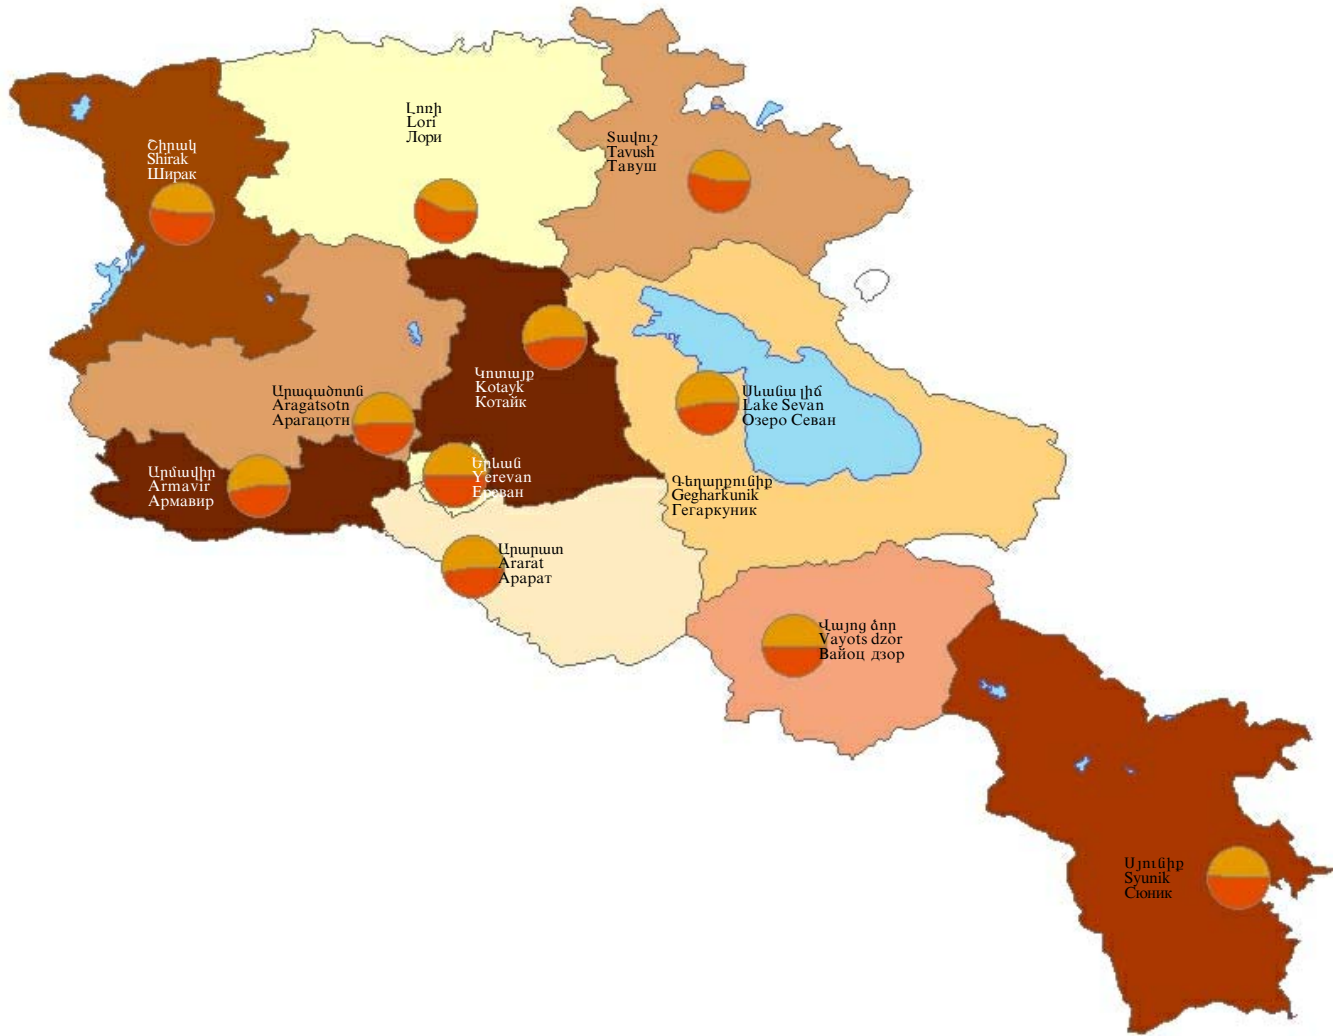

**ՎԱՐՉԱՏԱՐԱԾՔԱՅԻՆ ԲԱԺԱՆՈՒՄ (ՄԱՐԶԵՐ)**  
**ADMINISTRATIVE AND TERRITORIAL DIVISION (MARZES)**  
**АДМИНИСТРАТИВНО-ТЕРРИТОРИАЛЬНОЕ ДЕЛЕНИЕ (МАРЗЫ)**

**ԳՅՈՒՂԱԿԱՆ ԵՎ ՔԱՂԱՔԱՅԻՆ ԲՆԱԿՉՈՒԹՅԱՆ ՀԱՐԱԲԵՐԱԿՑՈՒԹՅՈՒՆԸ**  
**RATIO OF RURAL AND URBAN POPULATION**  
**СООТНОШЕНИЕ СЕЛЬСКОГО И ГОРОДСКОГО НАСЕЛЕНИЯ**

2007

**ԲՆԱԿՉՈՒԹՅԱՆ ԽՏՈՒԹՅՈՒՆ**  
**DENSITY OF POPULATION**  
**ПЛОТНОСТЬ НАСЕЛЕНИЯ**

2007

մարդ կմ<sup>2</sup> վրա - persons per km<sup>2</sup> - человек на 1 км<sup>2</sup>

**ԲՆԱԿՉՈՒԹՅԱՆ ԲՆԱԿԱՆ ՇԱՐԺԻ ՑՈՒՑԱՆԻՇՆԵՐԻ ԲԱՇԽՎԱԾՈՒԹՅՈՒՆԸ**  
**DISTRIBUTION OF INDICATORS OF NATURAL MOVEMENT OF POPULATION**  
**РАСПРЕДЕЛЕНИЕ ИНДИКАТОРОВ ЕСТЕСТВЕННОГО ДВИЖЕНИЯ НАСЕЛЕНИЯ**

2007

**ԱՄՈՒՄՆՈՒԹՅԱՆ ԵՎ ԱՄՈՒՄՆԱԼՈՒԾՈՒԹՅԱՆ ՑՈՒՑԱՆԻՇՆԵՐԻ ԲԱՇԽՎԱԾՈՒԹՅՈՒՆԸ**  
**DISTRIBUTION OF INDICATORS OF MARRIAGES AND DIVORCES**  
**РАСПРЕДЕЛЕНИЕ ИНДИКАТОРОВ БРАКОВ И РАЗВОДОВ**

2007

**ՏՆՏԵՍԱԿԱՆ ԱԿՏԻՎՈՒԹՅԱՆ ՄԱԿԱՐԴԱԿԸ**  
**ECONOMIC ACTIVITY RATE OF POPULATION**  
**УРОВЕНЬ ЭКОНОМИЧЕСКОЙ АКТИВНОСТИ НАСЕЛЕНИЯ**