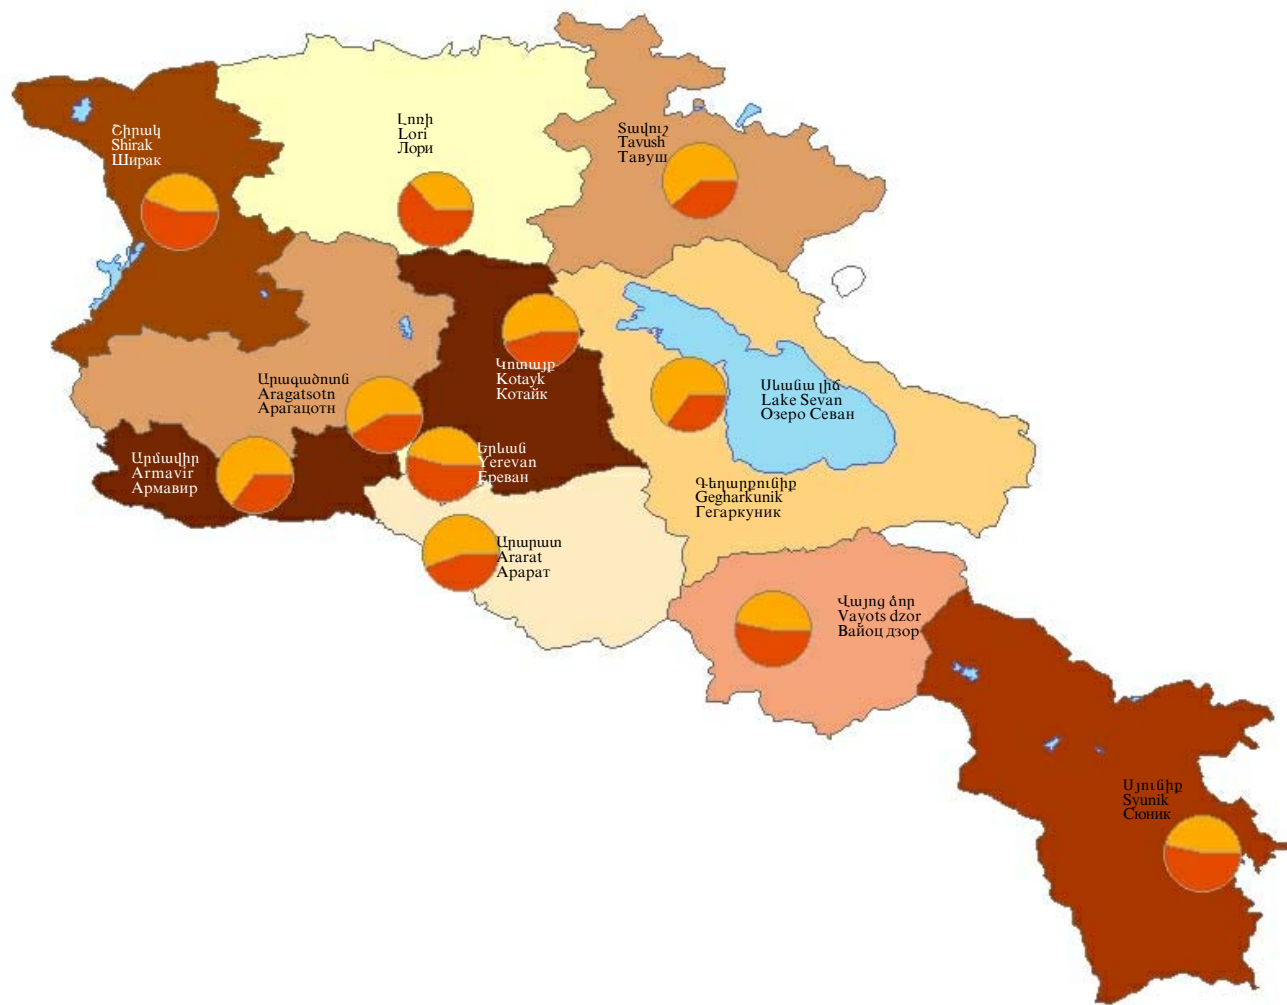

**ՎԱՐՉԱՏԱՐԱԾՔԱՅԻՆ ԲԱԺԱՆՈՒՄ (ՄԱՐԶԵՐ)**  
**ADMINISTRATIVE AND TERRITORIAL DIVISION (MARZES)**  
**АДМИНИСТРАТИВНО-ТЕРРИТОРИАЛЬНОЕ ДЕЛЕНИЕ (МАРЗЫ)**

**ԳՅՈՒՂԱԿԱՆ ԵՎ ՔԱՂԱՔԱՅԻՆ ԲՆԱԿՉՈՒԹՅԱՆ ՀԱՐԱԲԵՐԱԿՑՈՒԹՅՈՒՆԸ**  
**RATIO OF RURAL AND URBAN POPULATION**  
**СООТНОШЕНИЕ СЕЛЬСКОГО И ГОРОДСКОГО НАСЕЛЕНИЯ**

2007

**ԲՆԱԿՉՈՒԹՅԱՆ ԽՏՈՒԹՅՈՒՆ**  
**DENSITY OF POPULATION**  
**ПЛОТНОСТЬ НАСЕЛЕНИЯ**

2007

մարդ կմ<sup>2</sup> վրա - persons per km<sup>2</sup> - человек на 1 км<sup>2</sup>

**ԲՆԱԿՉՈՒԹՅԱՆ ԲՆԱԿԱՆ ՇԱՐԺԻ ՑՈՒՑԱՆԻՇՆԵՐԻ ԲԱՇԽՎԱԾՈՒԹՅՈՒՆԸ**  
**DISTRIBUTION OF INDICATORS OF NATURAL MOVEMENT OF POPULATION**  
**РАСПРЕДЕЛЕНИЕ ИНДИКАТОРОВ ЕСТЕСТВЕННОГО ДВИЖЕНИЯ НАСЕЛЕНИЯ**

2007

**ԱՄՈՒՄՆՈՒԹՅԱՆ ԵՎ ԱՄՈՒՄՆԱԼՈՒԾՈՒԹՅԱՆ ՑՈՒՑԱՆԻՇՆԵՐԻ ԲԱՇԽՎԱԾՈՒԹՅՈՒՆԸ**  
**DISTRIBUTION OF INDICATORS OF MARRIAGES AND DIVORCES**  
**РАСПРЕДЕЛЕНИЕ ИНДИКАТОРОВ БРАКОВ И РАЗВОДОВ**

2007

**ՏՆՏԵՍԱԿԱՆ ԱԿՏԻՎՈՒԹՅԱՆ ՄԱԿԱՐԴԱԿԸ**  
**ECONOMIC ACTIVITY RATE OF POPULATION**  
**УРОВЕНЬ ЭКОНОМИЧЕСКОЙ АКТИВНОСТИ НАСЕЛЕНИЯ**