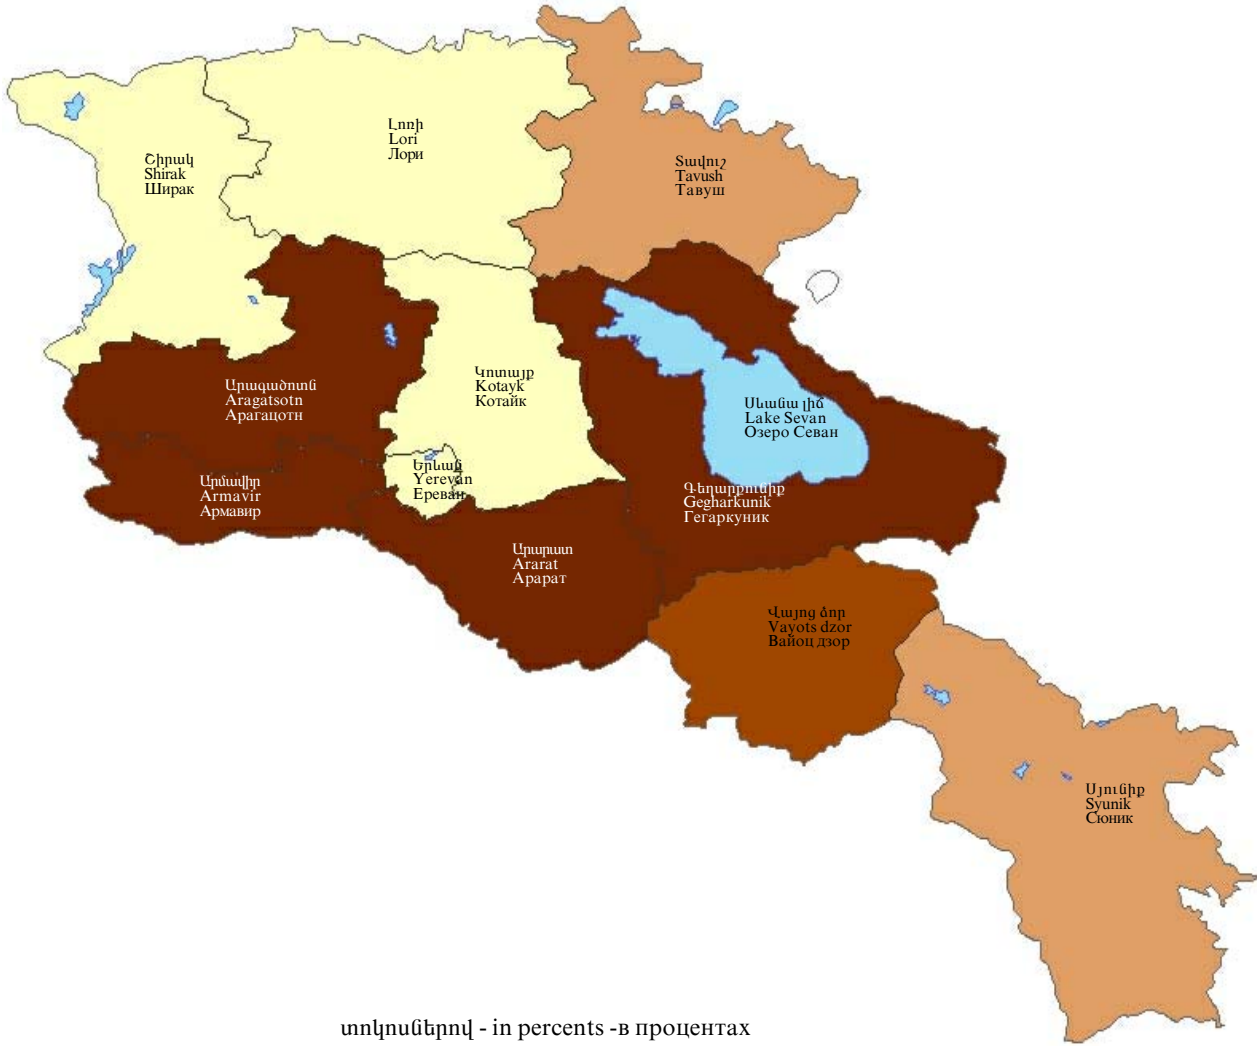

2007

**ԲՆԱԿՉՈՒԹՅԱՆ ԽՏՈՒԹՅՈՒՆ**  
**DENSITY OF POPULATION**  
**ПЛОТНОСТЬ НАСЕЛЕНИЯ**

2007

մարդ կմ<sup>2</sup> վրա - persons per km<sup>2</sup> - человек на 1 км<sup>2</sup>

**ԲՆԱԿՉՈՒԹՅԱՆ ԲՆԱԿԱՆ ՇԱՐԺԻ ՑՈՒՑԱՆԻՇՆԵՐԻ ԲԱՇԽՎԱԾՈՒԹՅՈՒՆԸ**  
**DISTRIBUTION OF INDICATORS OF NATURAL MOVEMENT OF POPULATION**  
**РАСПРЕДЕЛЕНИЕ ИНДИКАТОРОВ ЕСТЕСТВЕННОГО ДВИЖЕНИЯ НАСЕЛЕНИЯ**

2007

**ԱՄՈՒՄՆՈՒԹՅԱՆ ԵՎ ԱՄՈՒՄՆԱԼՈՒԾՈՒԹՅԱՆ ՑՈՒՑԱՆԻՇՆԵՐԻ ԲԱՇԽՎԱԾՈՒԹՅՈՒՆԸ**  
**DISTRIBUTION OF INDICATORS OF MARRIAGES AND DIVORCES**  
**РАСПРЕДЕЛЕНИЕ ИНДИКАТОРОВ БРАКОВ И РАЗВОДОВ**

2007

**ՏՆՏԵՍԱԿԱՆ ԱԿՏԻՎՈՒԹՅԱՆ ՄԱԿԱՐԴԱԿԸ**  
**ECONOMIC ACTIVITY RATE OF POPULATION**  
**УРОВЕНЬ ЭКОНОМИЧЕСКОЙ АКТИВНОСТИ НАСЕЛЕНИЯ**

2007

տոկոսներով - in percents - в процентах

**ՋԲԱԴՎԱԾ ԵՎ ՊԱՇՏՈՆԱՊԵՍ ԳՐԱՆՑՎԱԾ ԳՈՐԾԱՋՈՒՐԿՆԵՐԻ ԹՎԱՔԱՆԱԿԸ ՄԱՐԶԻ ՏՆՏԵՍԱՊԵՍ ԱԿՏԻՎ ԲՆԱԿՉՈՒԹՅԱՆ ՆԿԱՏՄԱՄԲ**

**RATIO OF NUMBER OF EMPLOYED AND UNEMPLOYED PERSONS TO ECONOMICALLY ACTIVE POPULATION OF MARZ**