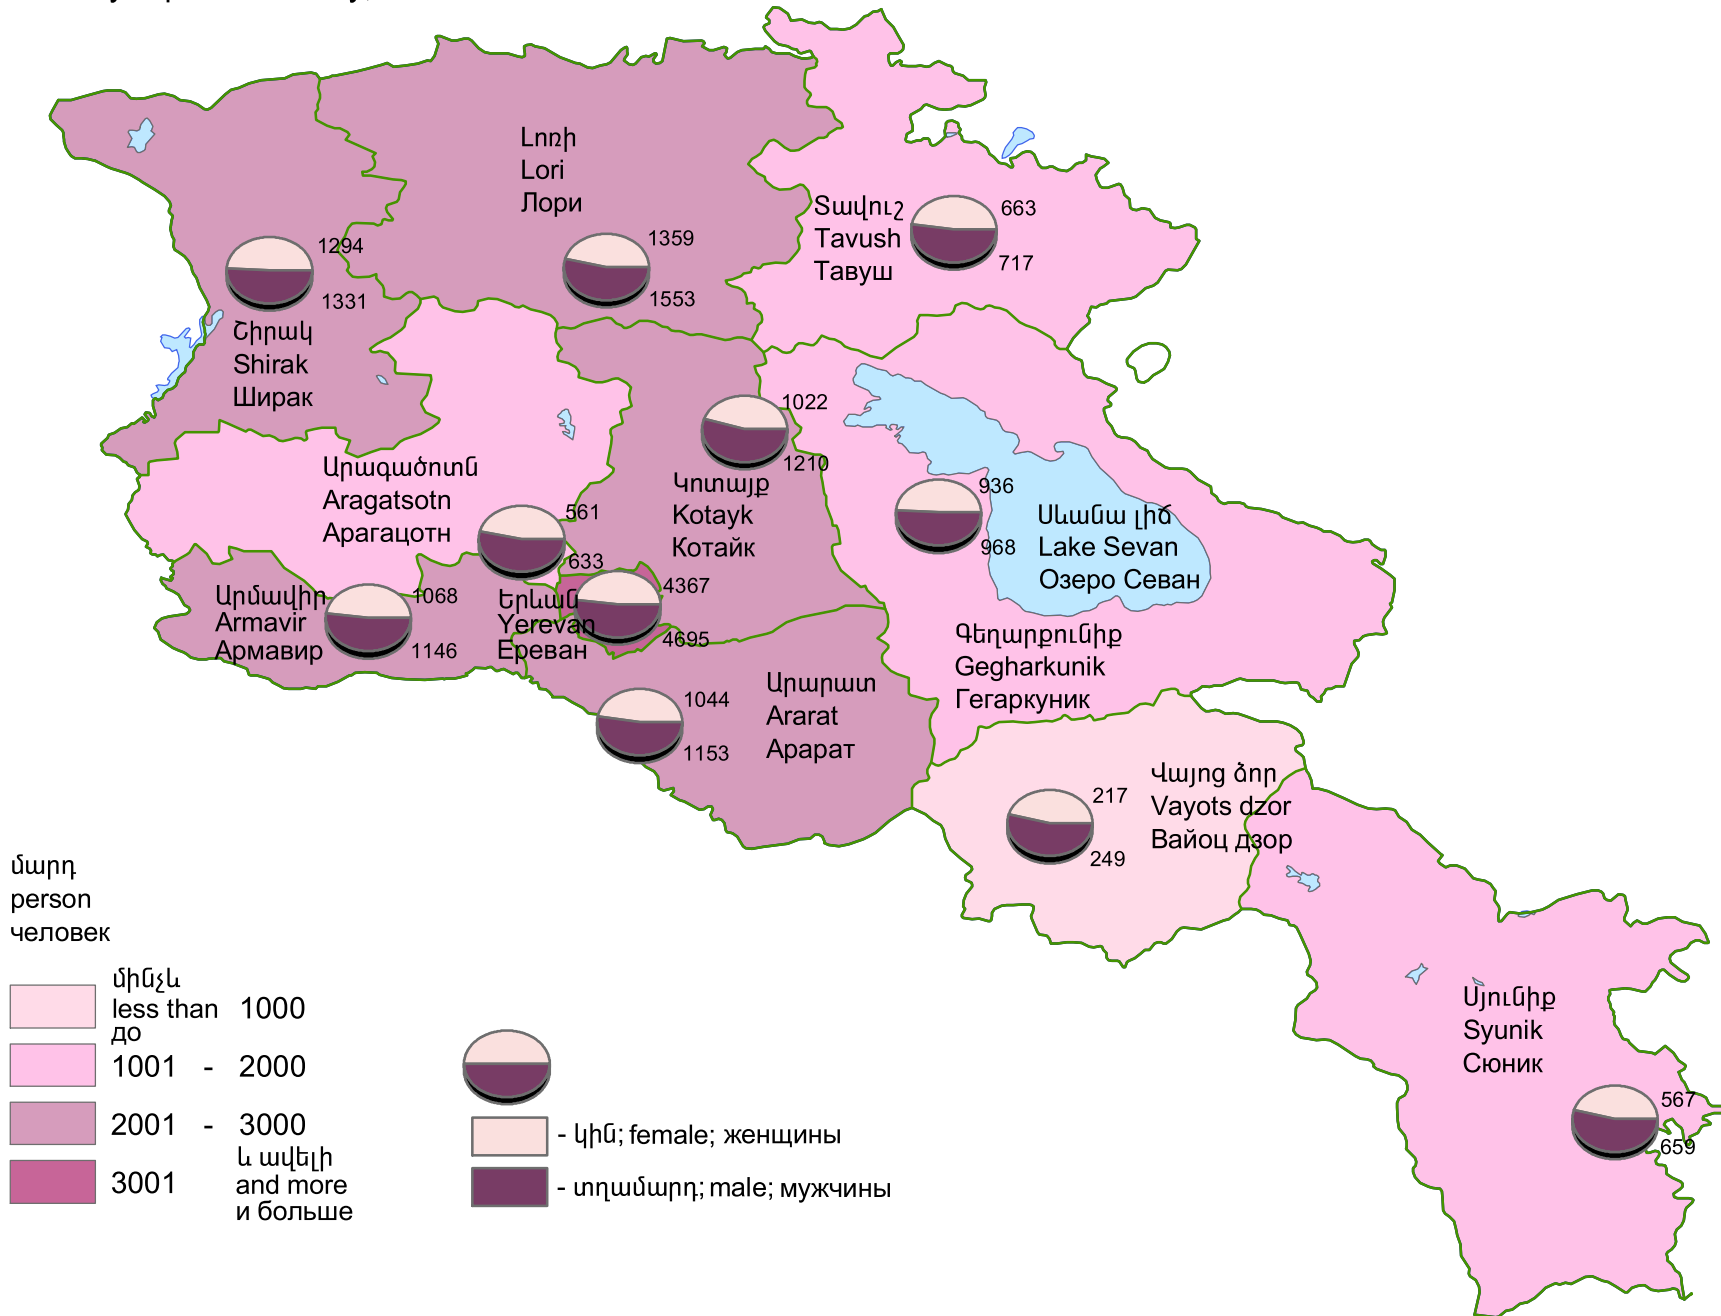

Մահացածների թվաքանակն ըստ սեռի, 2008թ.

Number of deaths by sex, 2008

Число умерших по полу, 2008г.

մարդ
person
человек

- մինչև
less than
до 1000
- 1001 - 2000
- 2001 - 3000
- և ավելի
and more
и больше 3001

- կին; female; женщины
- տղամարդ; male; мужчины

Ընդամենը մահացածներ՝ 27412 մարդ:
Total number of deaths 27412 persons.
Всего умерших 27412 человек.