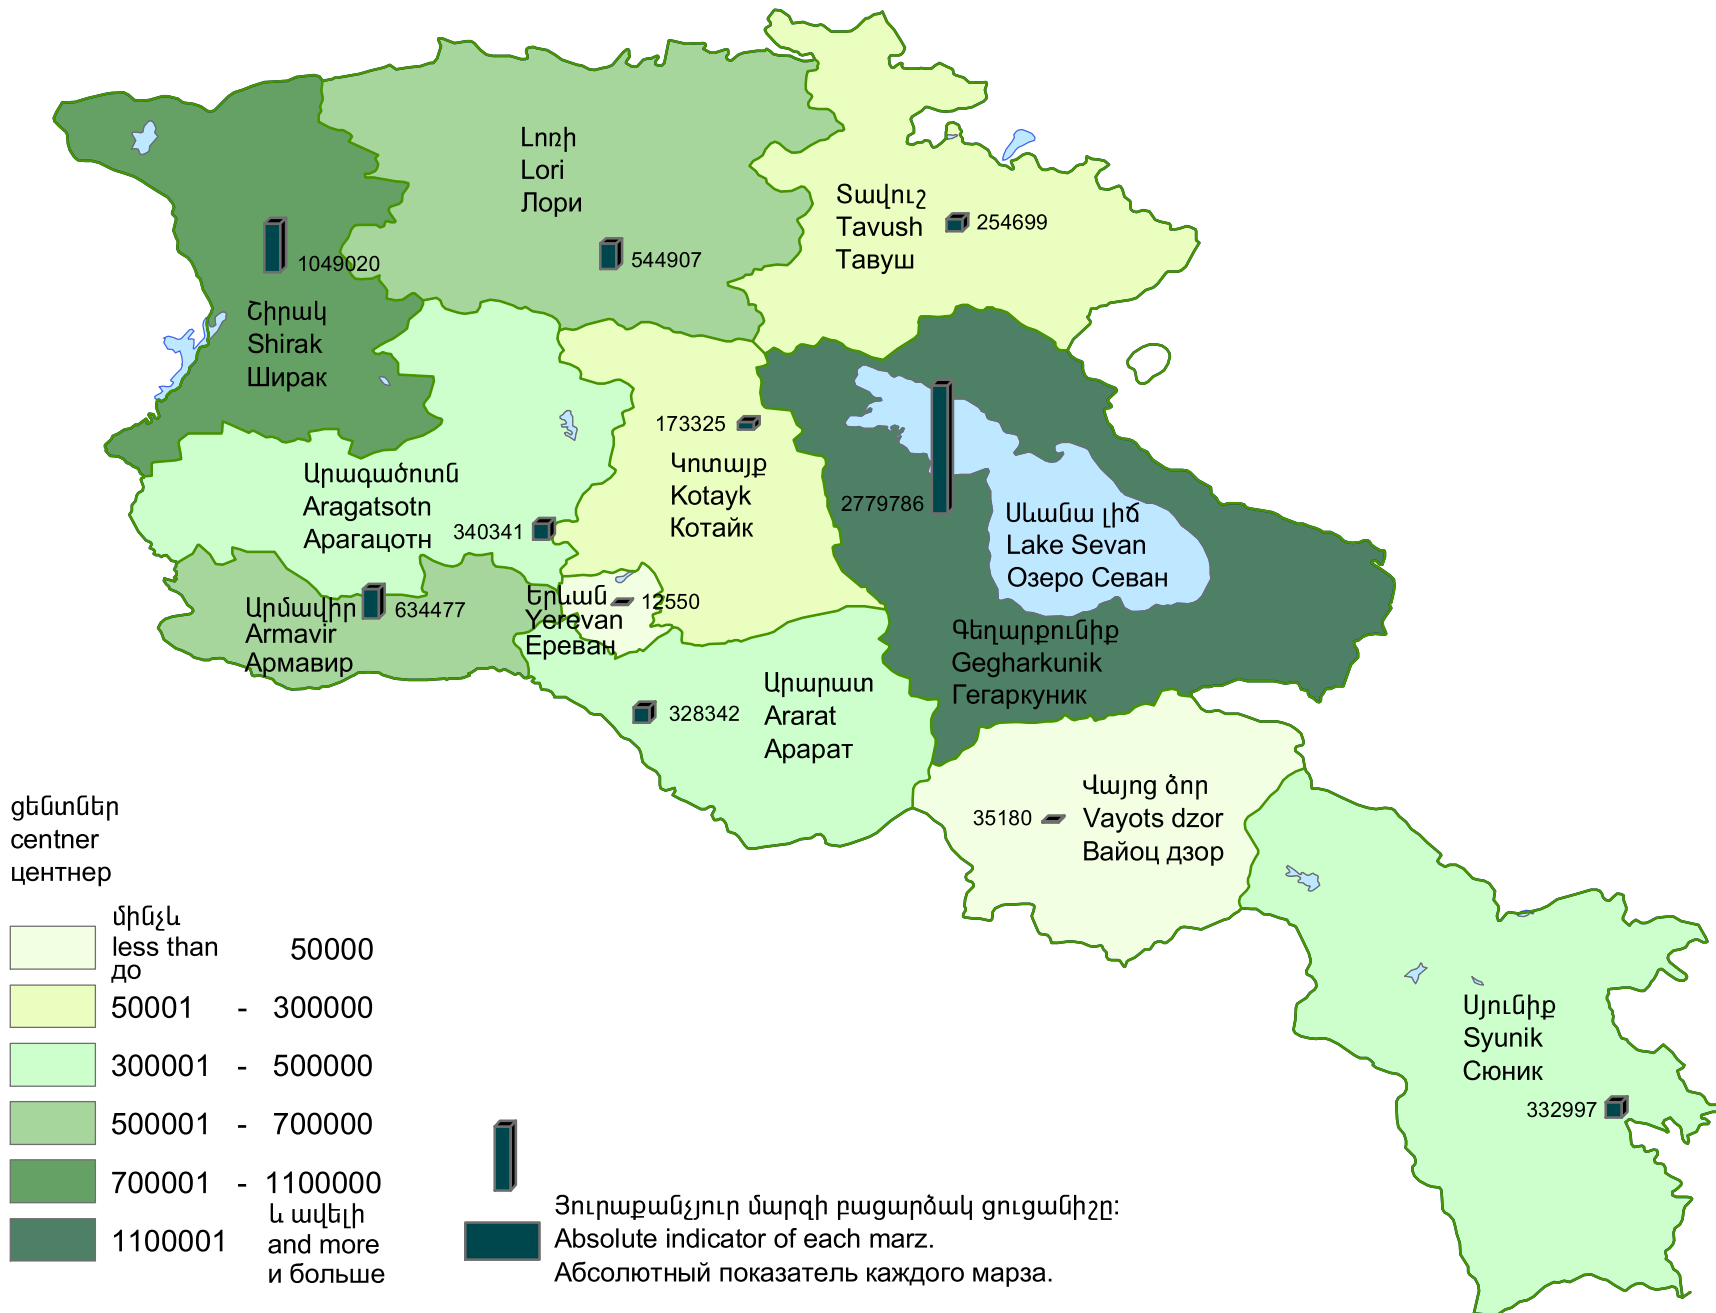

Կարտոֆիլի համախառն բերքը, 2008թ.

Gross harvest of potatoes, 2008

Валовой сбор картофеля, 2008г.

Յուրաքանչյուր մարզի բացարձակ ցուցանիշը:  
Absolute indicator of each marz.  
Абсолютный показатель каждого марза.

Հայաստանի Հանրապետություն՝ 6485624 ցենտներ :  
Republic of Armenia - 6485624 centners.  
Республика Армении - 6485624 центнеров.