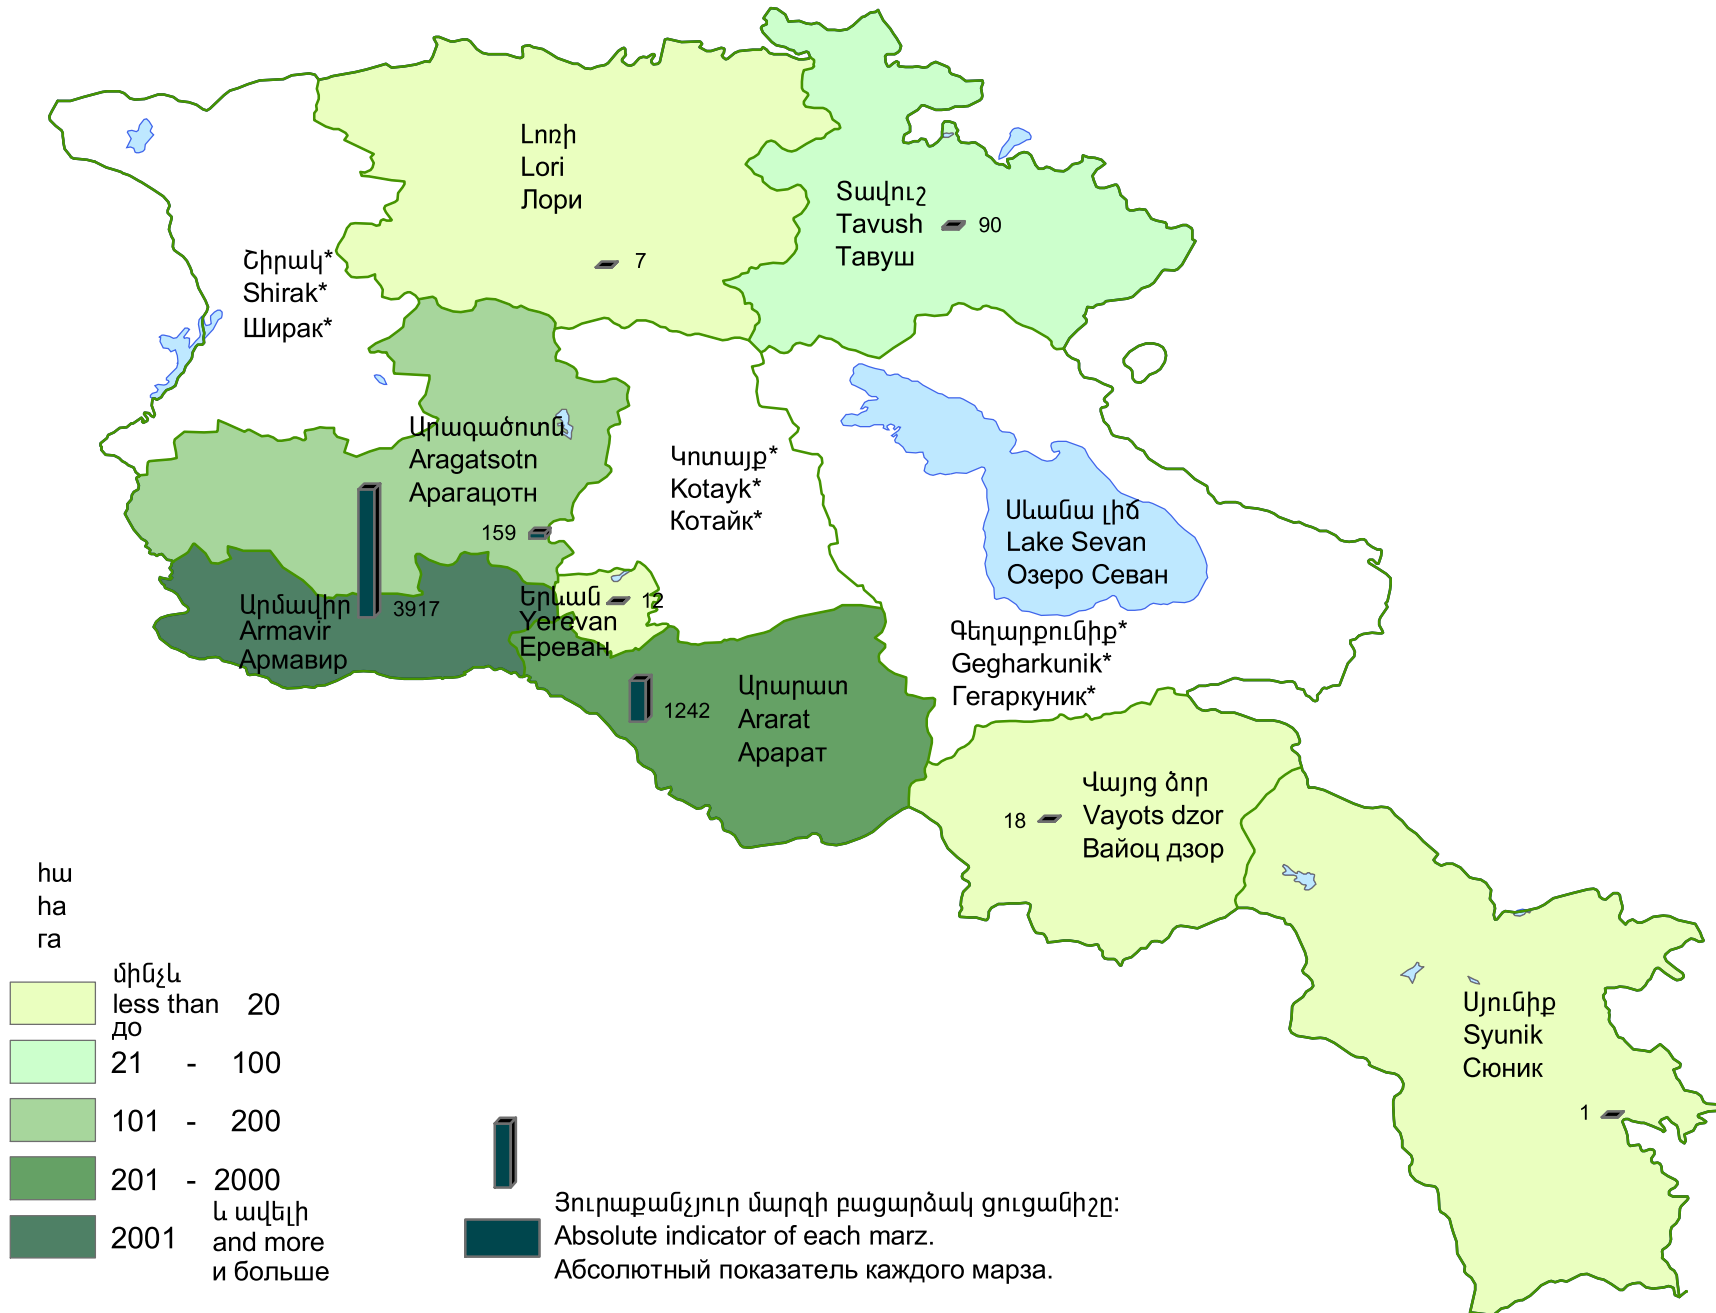

Բոստանային մշակաբույսերի ցանքատարածությունները, 2008թ.

Sown areas under melons, 2008

Посевные площади бахчевых культур, 2008г.

Յուրաքանչյուր մարզի բացարձակ ցուցանիշը:
Absolute indicator of each marz.
Абсолютный показатель каждого марза.

Հայաստանի Հանրապետություն՝ 5446 հա:
Republic of Armenia - 5446 ha.
Республика Армении - 5446 га.

* Մարզերում երևույթը բացակայում է:
* Phenomenon is not applicable in marzes.
* В марзах явление отсутствует.