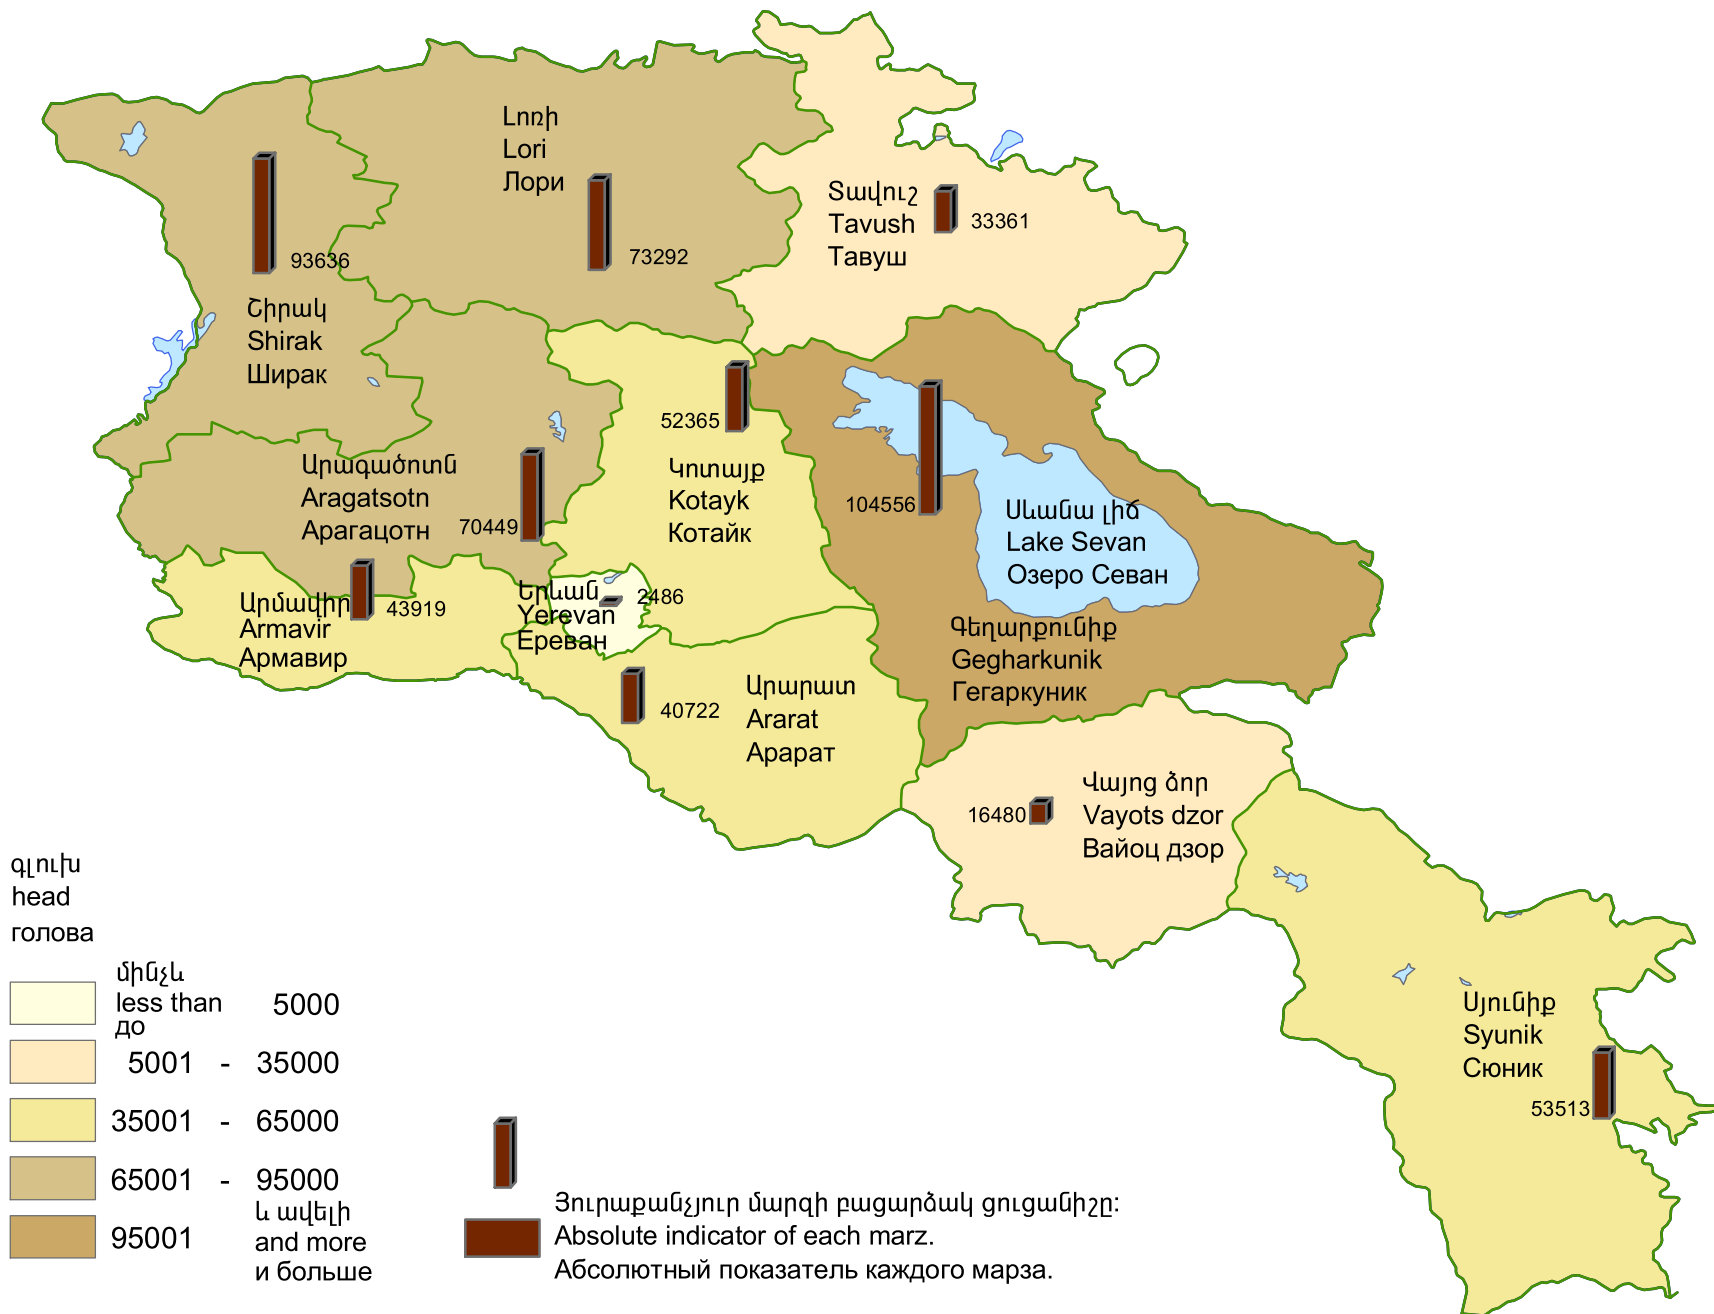

Խոշոր եղջերավոր անասունների գլխաքանակը, 2009թ-ի հունվարի 1-ի դրությամբ

Cattle head, as of 1 January, 2009

Поголовье крупного рогатого скота, на 1 января 2009

գլուխ
head
голова

մինչև
less than
до 5000

5001 - 35000

35001 - 65000

65001 - 95000
և ավելի
and more
и больше

Յուրաքանչյուր մարզի բացարձակ ցուցանիշը:
Absolute indicator of each marz.
Абсолютный показатель каждого марза.

Հայաստանի Հանրապետություն՝ 584779 գլուխ:

Republic of Armenia - 584779 heads.

Республика Армении - 584779 голов.