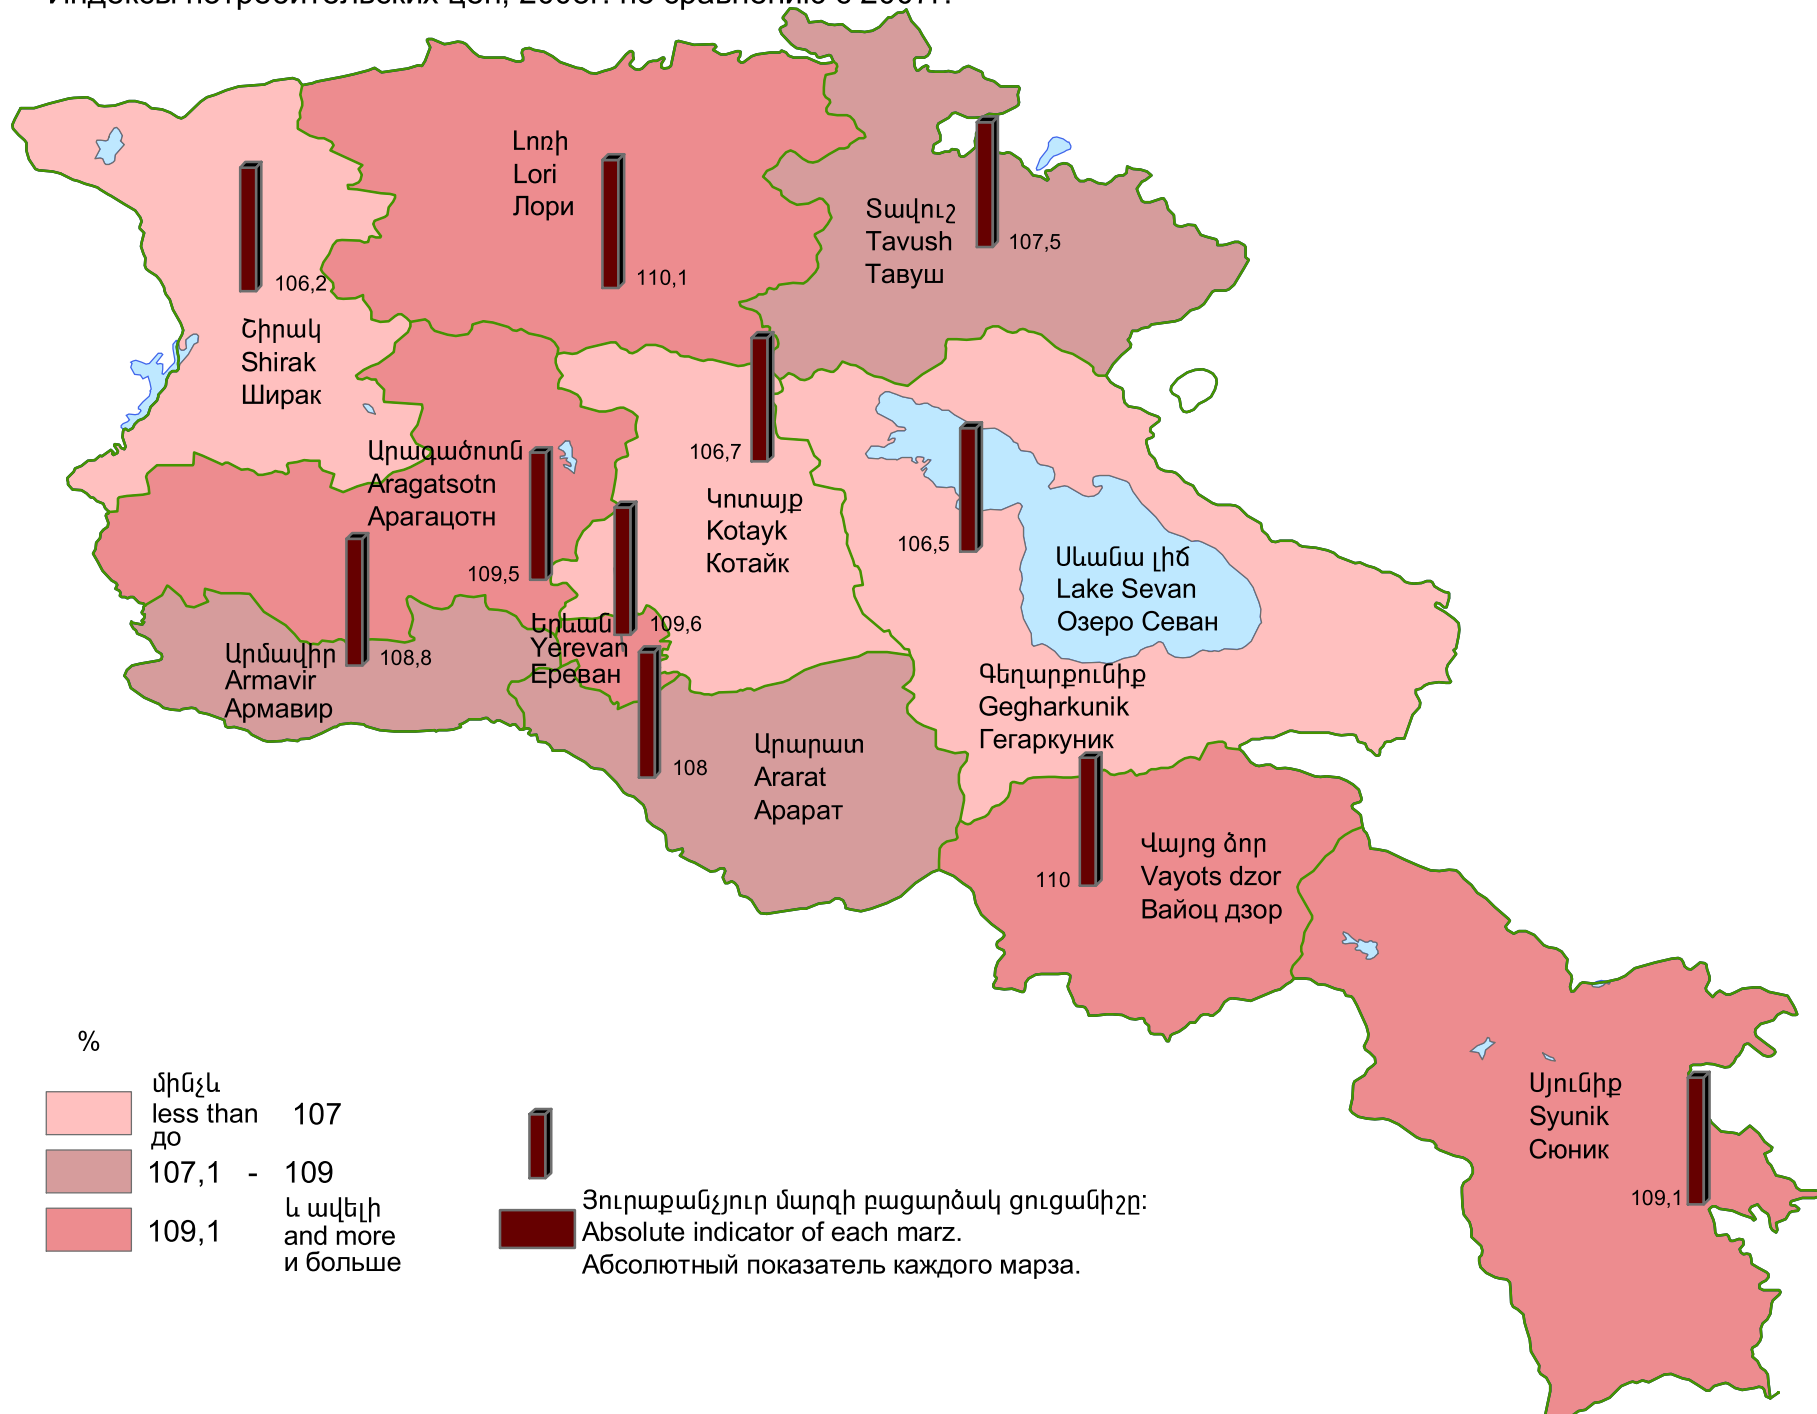

Սպառողական գների ինդեքսները, 2008թ. 2007թ-ի նկատմամբ
 Consumer price indexes, 2008 year in comparison with 2007 year
 Индексы потребительских цен, 2008г. по сравнению с 2007г.

%

	մինչև less than до	107
	107,1 - 109	
	և ավելի and more и больше	

Յուրաբանչյուր մարզի բացարձակ ցուցանիշը:
 Absolute indicator of each marz.
 Абсолютный показатель каждого марза.