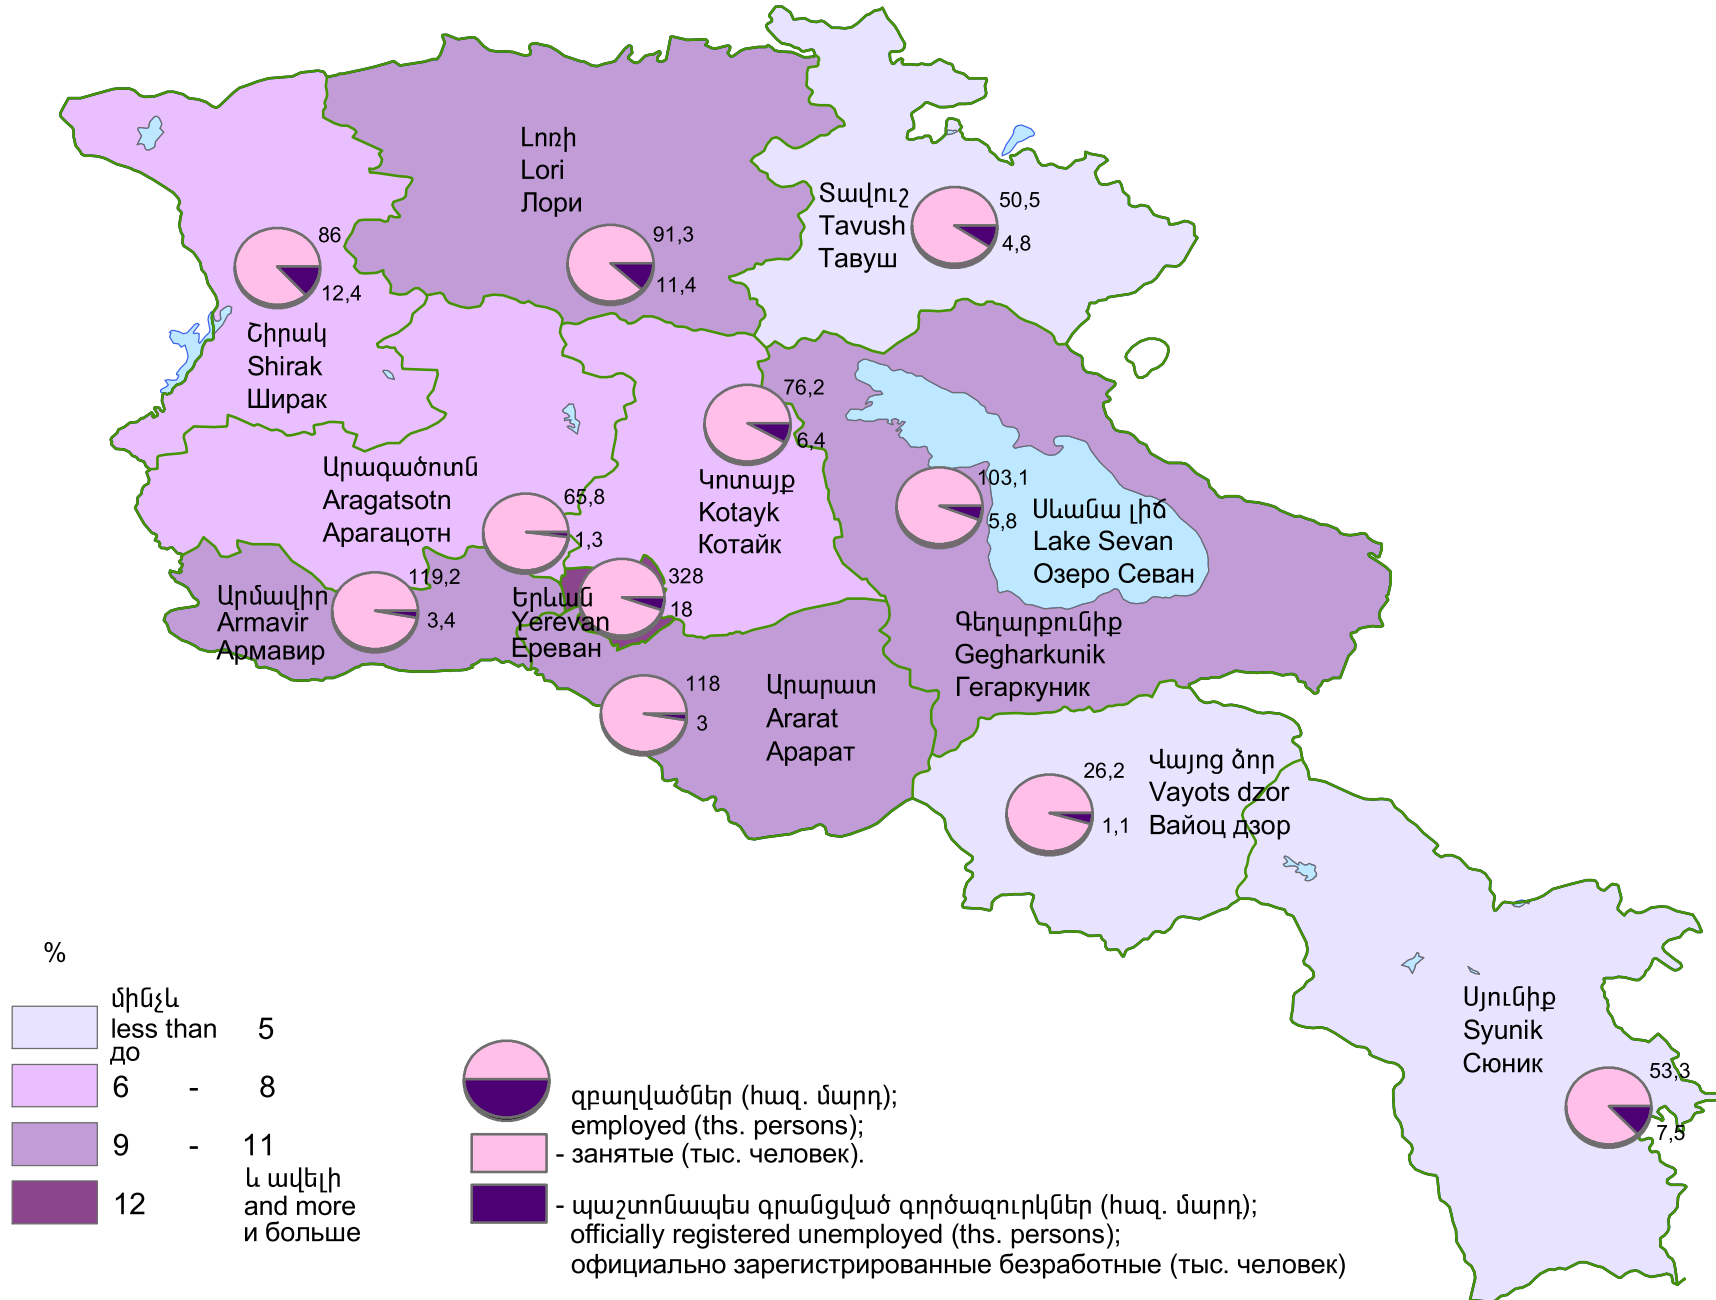

Տնտեսապես ակտիվ բնակչության կառուցվածքը (միջին տարեկան), 2008թ.

Structure of economically active population (average annual data), 2008

Структура экономически активного населения (среднегодовые данные), 2008г.

Հանրապետության միջինը՝ 1192,5 հազ. մարդ:

RA average 1192,5 ths. persons.

Среднее по республике 1192,5 тыс. человек.