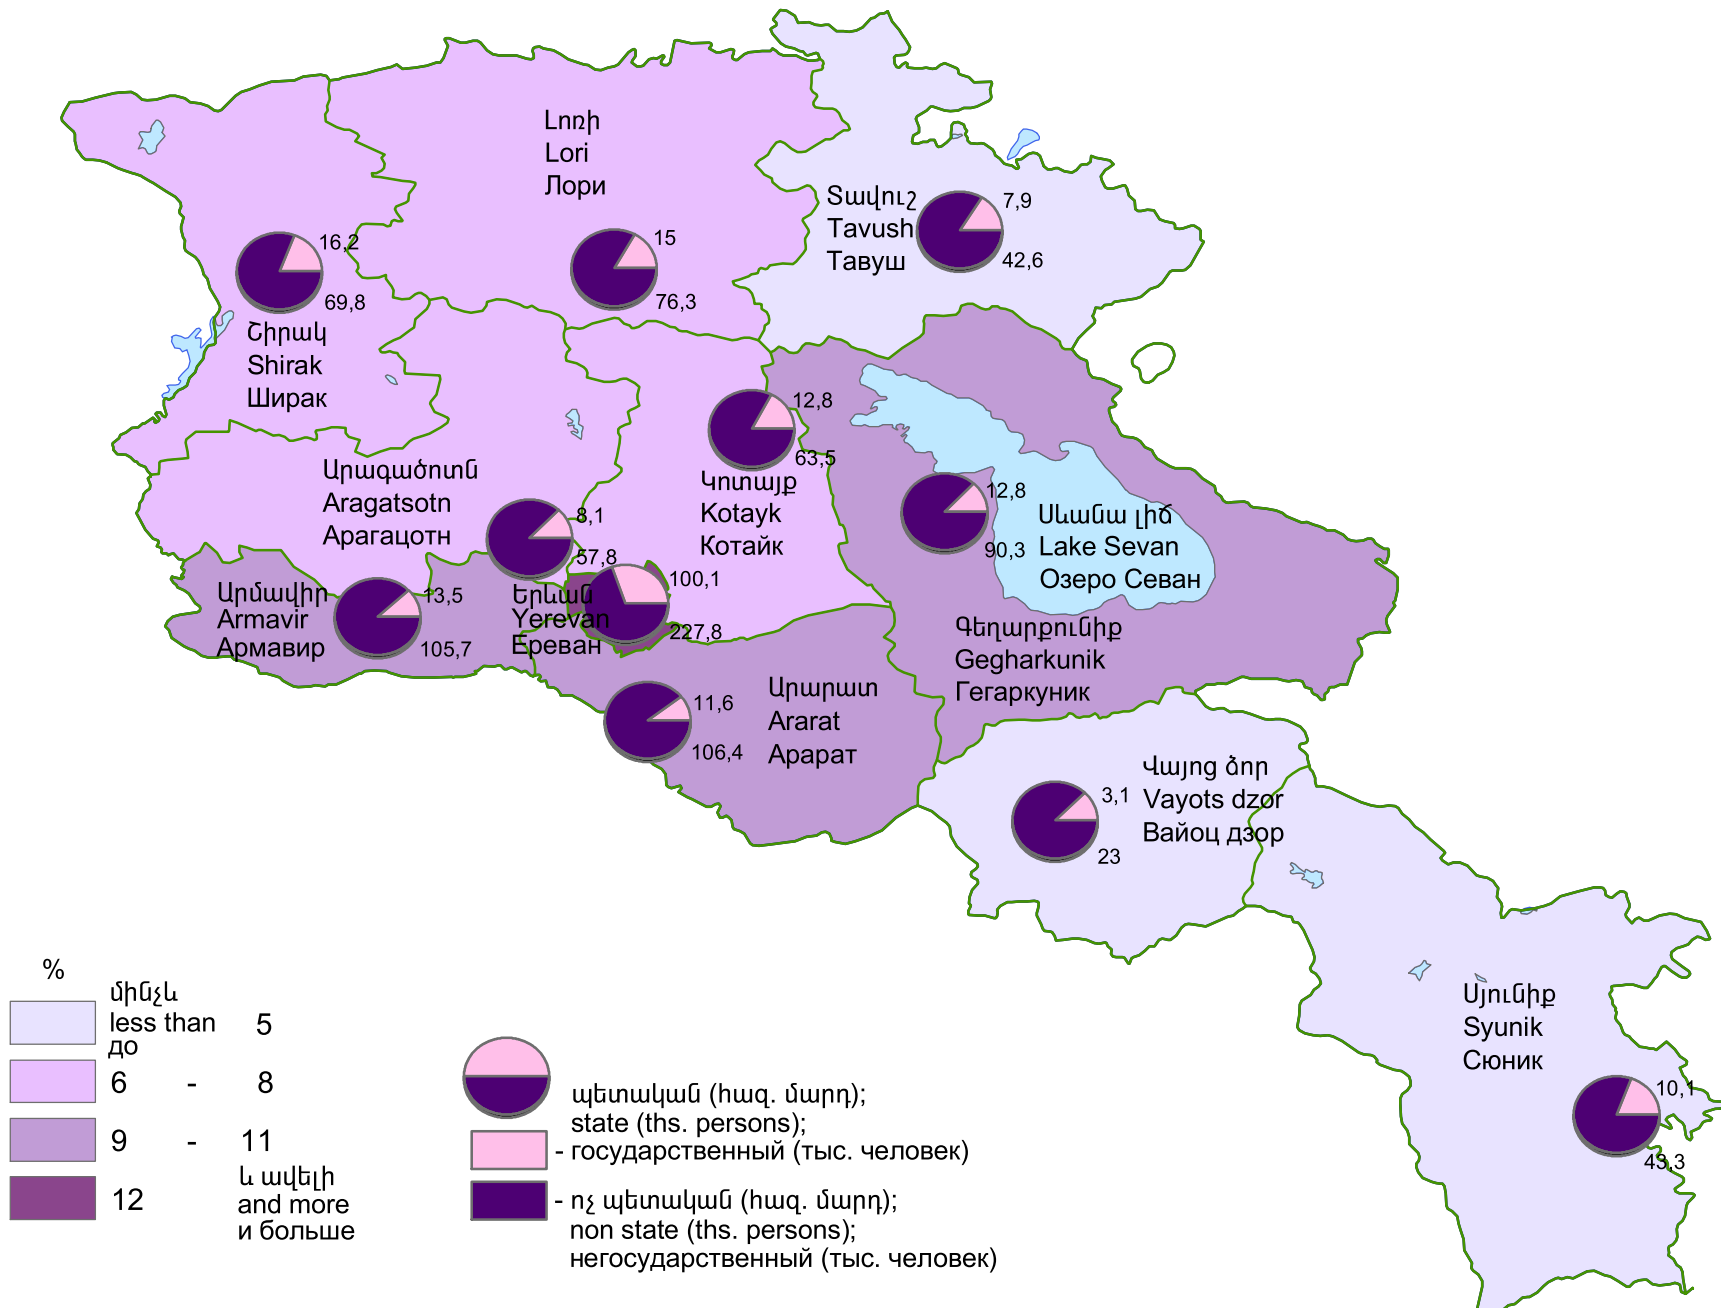

Զբաղվածների բաշխումն ըստ տնտեսության հատվածների (միջին տարեկան), 2008թ.

Distribution of employed population by sectors of economy (average annual data), 2008

Распределение занятого населения по секторам экономики (среднегодовые данные), 2008г.

Հանրապետության միջինը՝ 1117,6 հազ. մարդ:

RA average 1117,6 ths. persons.

Среднее по республике 1117,6 тыс. человек.