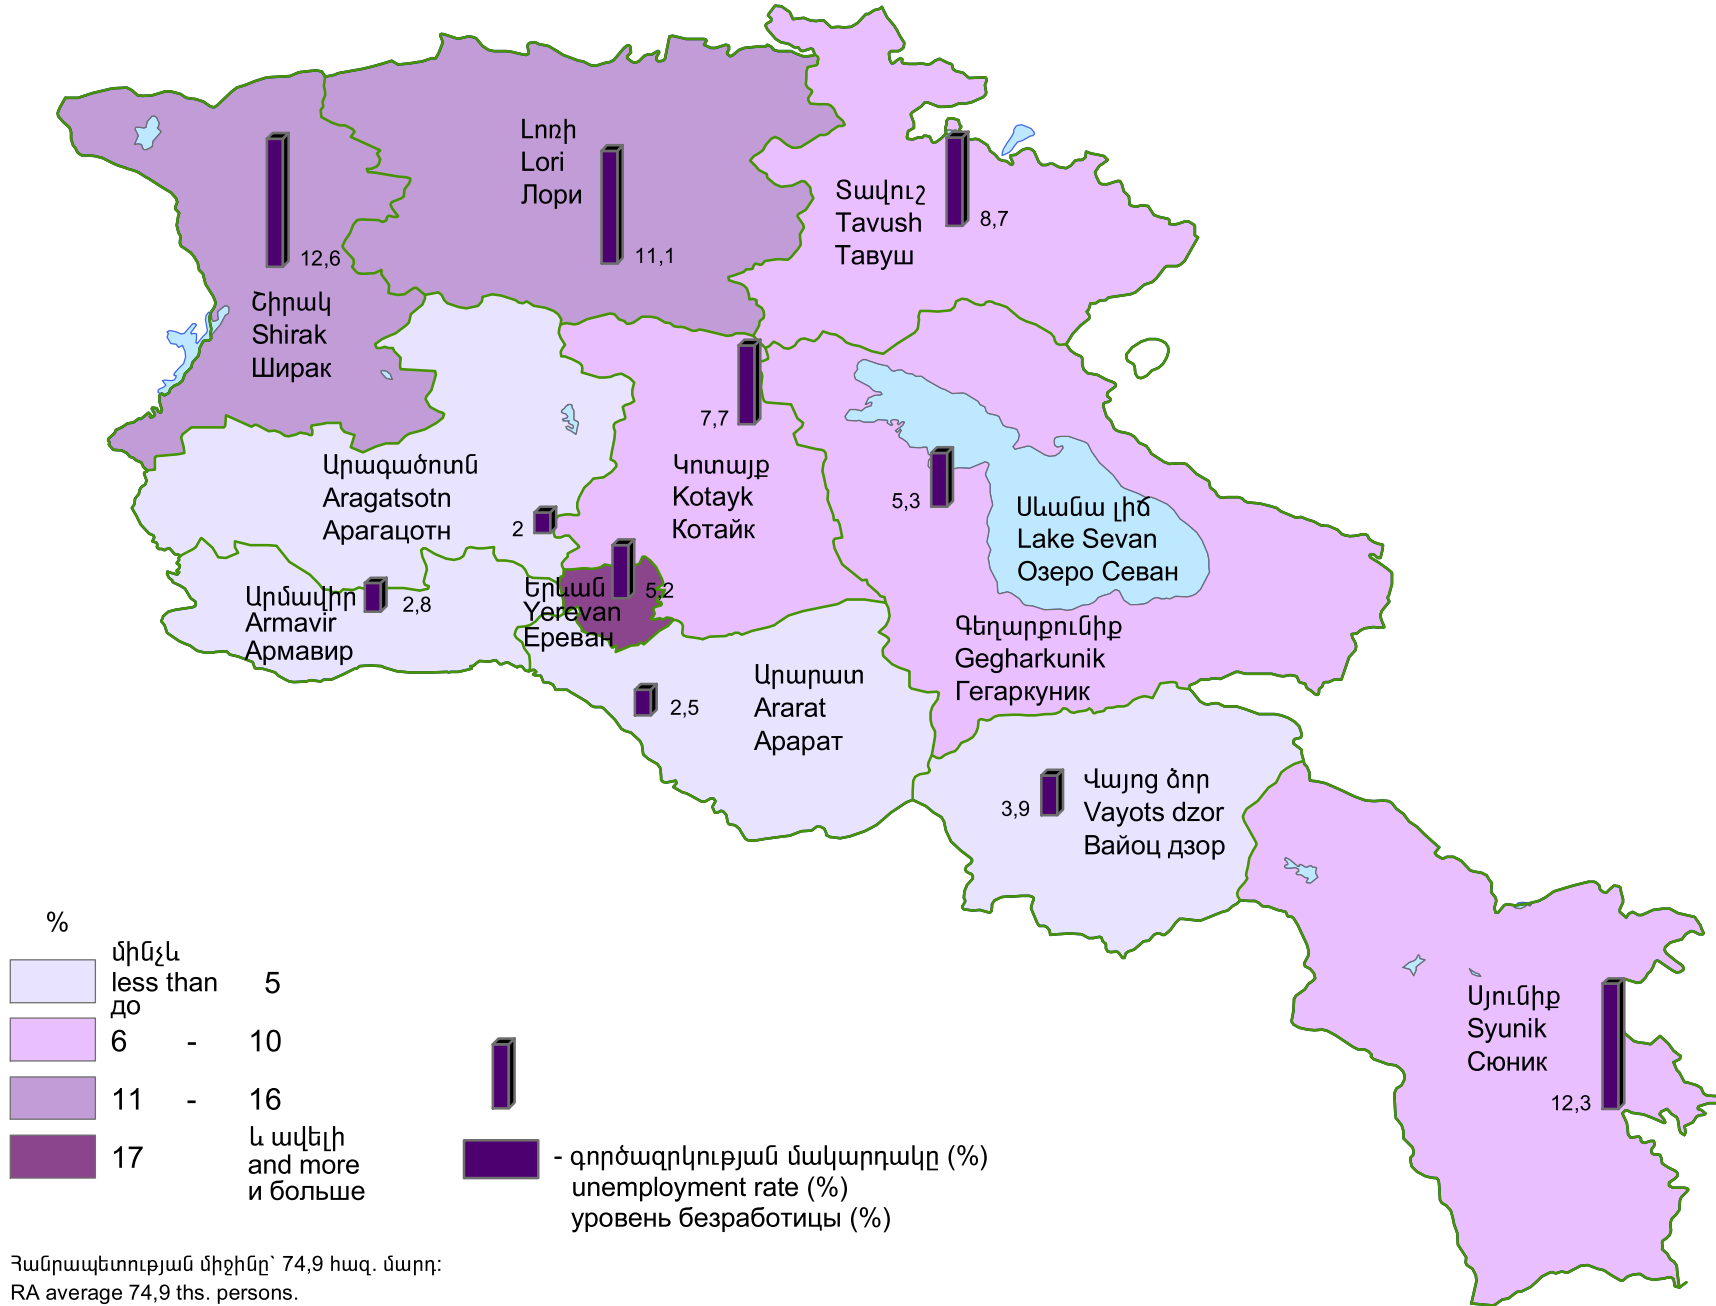

Պաշտոնապես գրանցված գործազուրկները և գործազրկության մակարդակը (միջին տարեկան), 2008թ.*
 Officially registered unemployed population and unemployment rate (average annual data), 2008.*
 Официально зарегистрированные безработные и уровень безработицы (среднегодовые данные), 2008г.*

%
 մինչև
 less than 5
 до
 6 - 10
 11 - 16
 և ավելի
 and more
 и больше

- գործազրկության մակարդակը (%)
 unemployment rate (%)
 уровень безработицы (%)

Հանրապետության միջինը՝ 74,9 հազ. մարդ:
 RA average 74,9 ths. persons.
 Среднее по республике 74,9 тыс. человек.