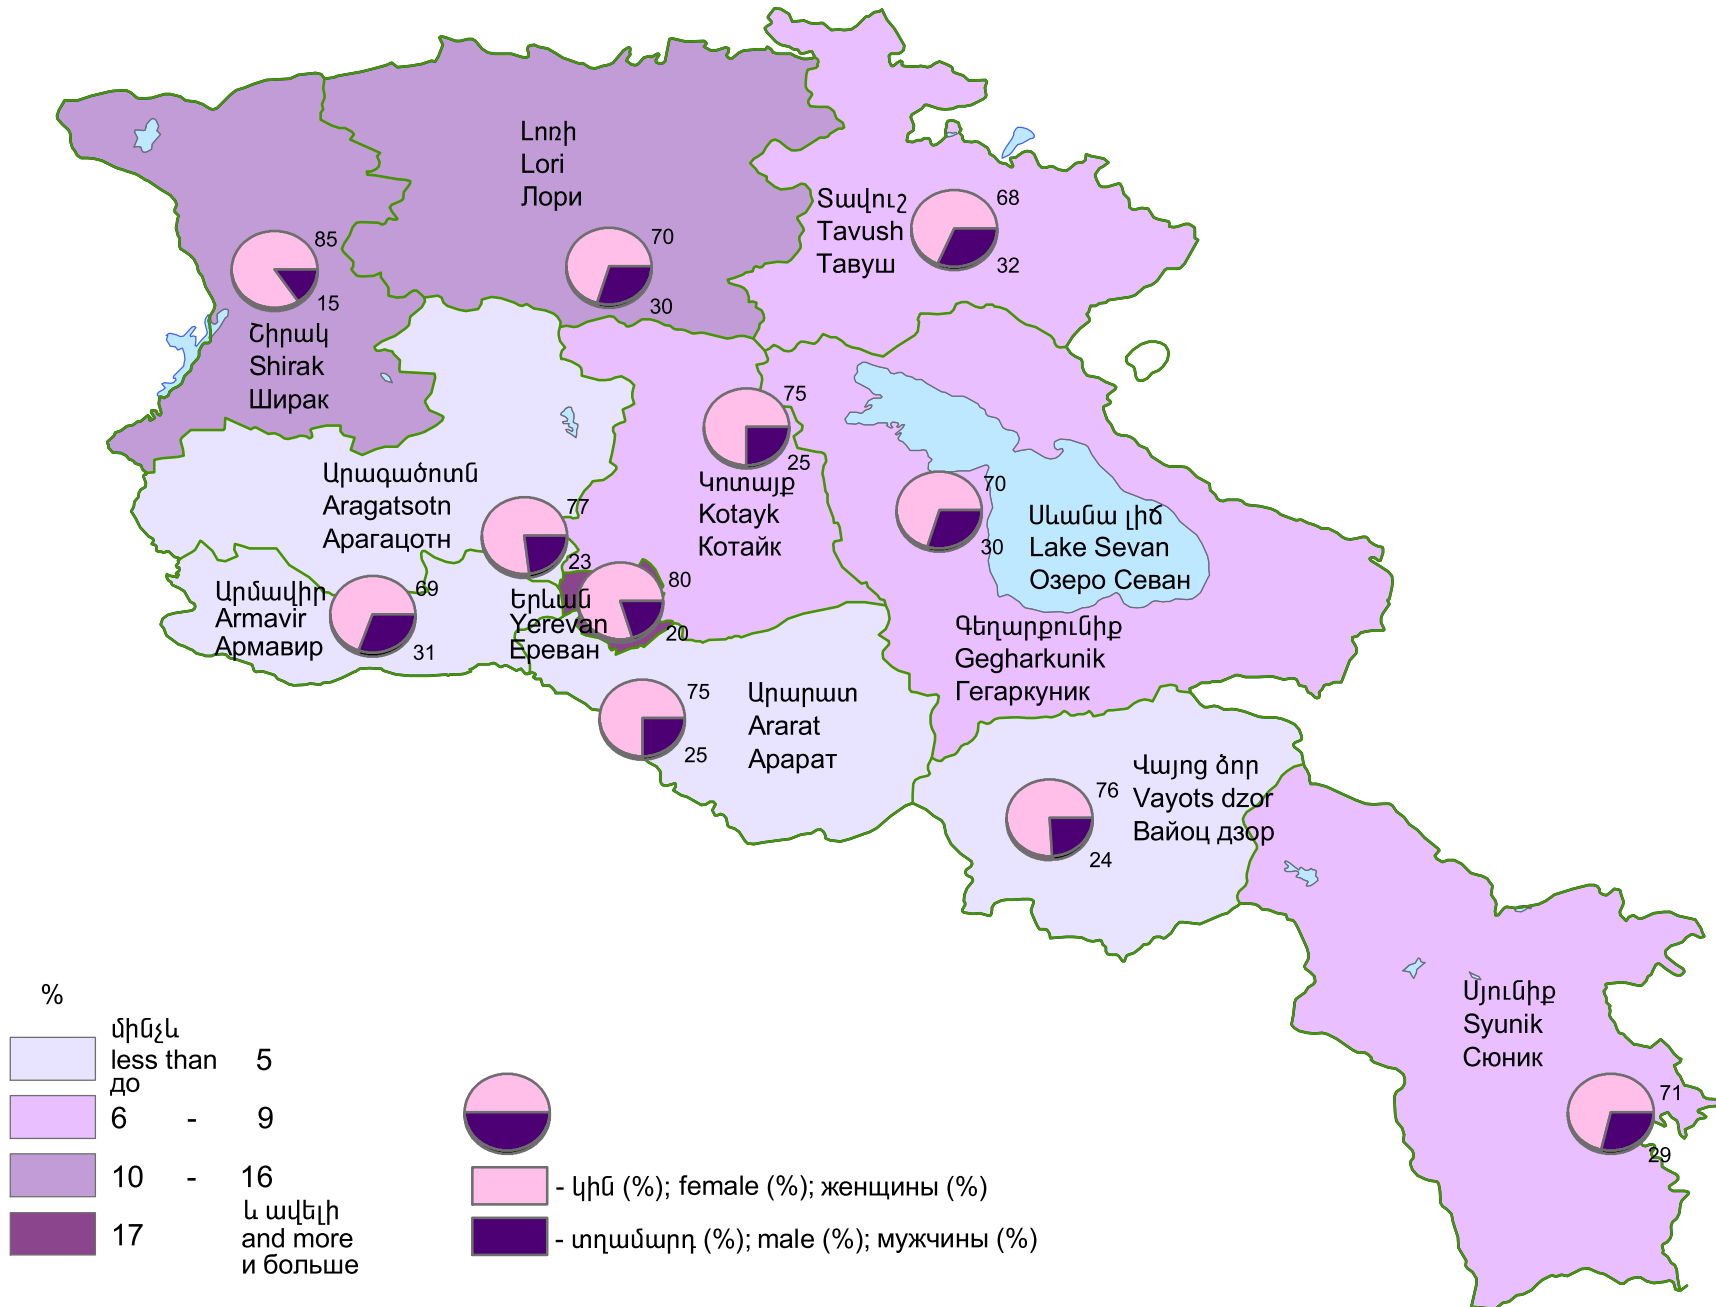

Պաշտոնապես գրանցված գործազուրկների բաշխումն ըստ սեռի (տարեվերջի դրությամբ), 2008թ.

Distribution of officially registered unemployed population by sex (end of year), 2008

Распределение численности официально зарегистрированных безработных по полу (на конец года), 2008г.

Հանրապետության միջինը՝ 74,7 հազ. մարդ:

RA average 74,7 ths. persons.

Среднее по республике 74,7 тыс. человек.