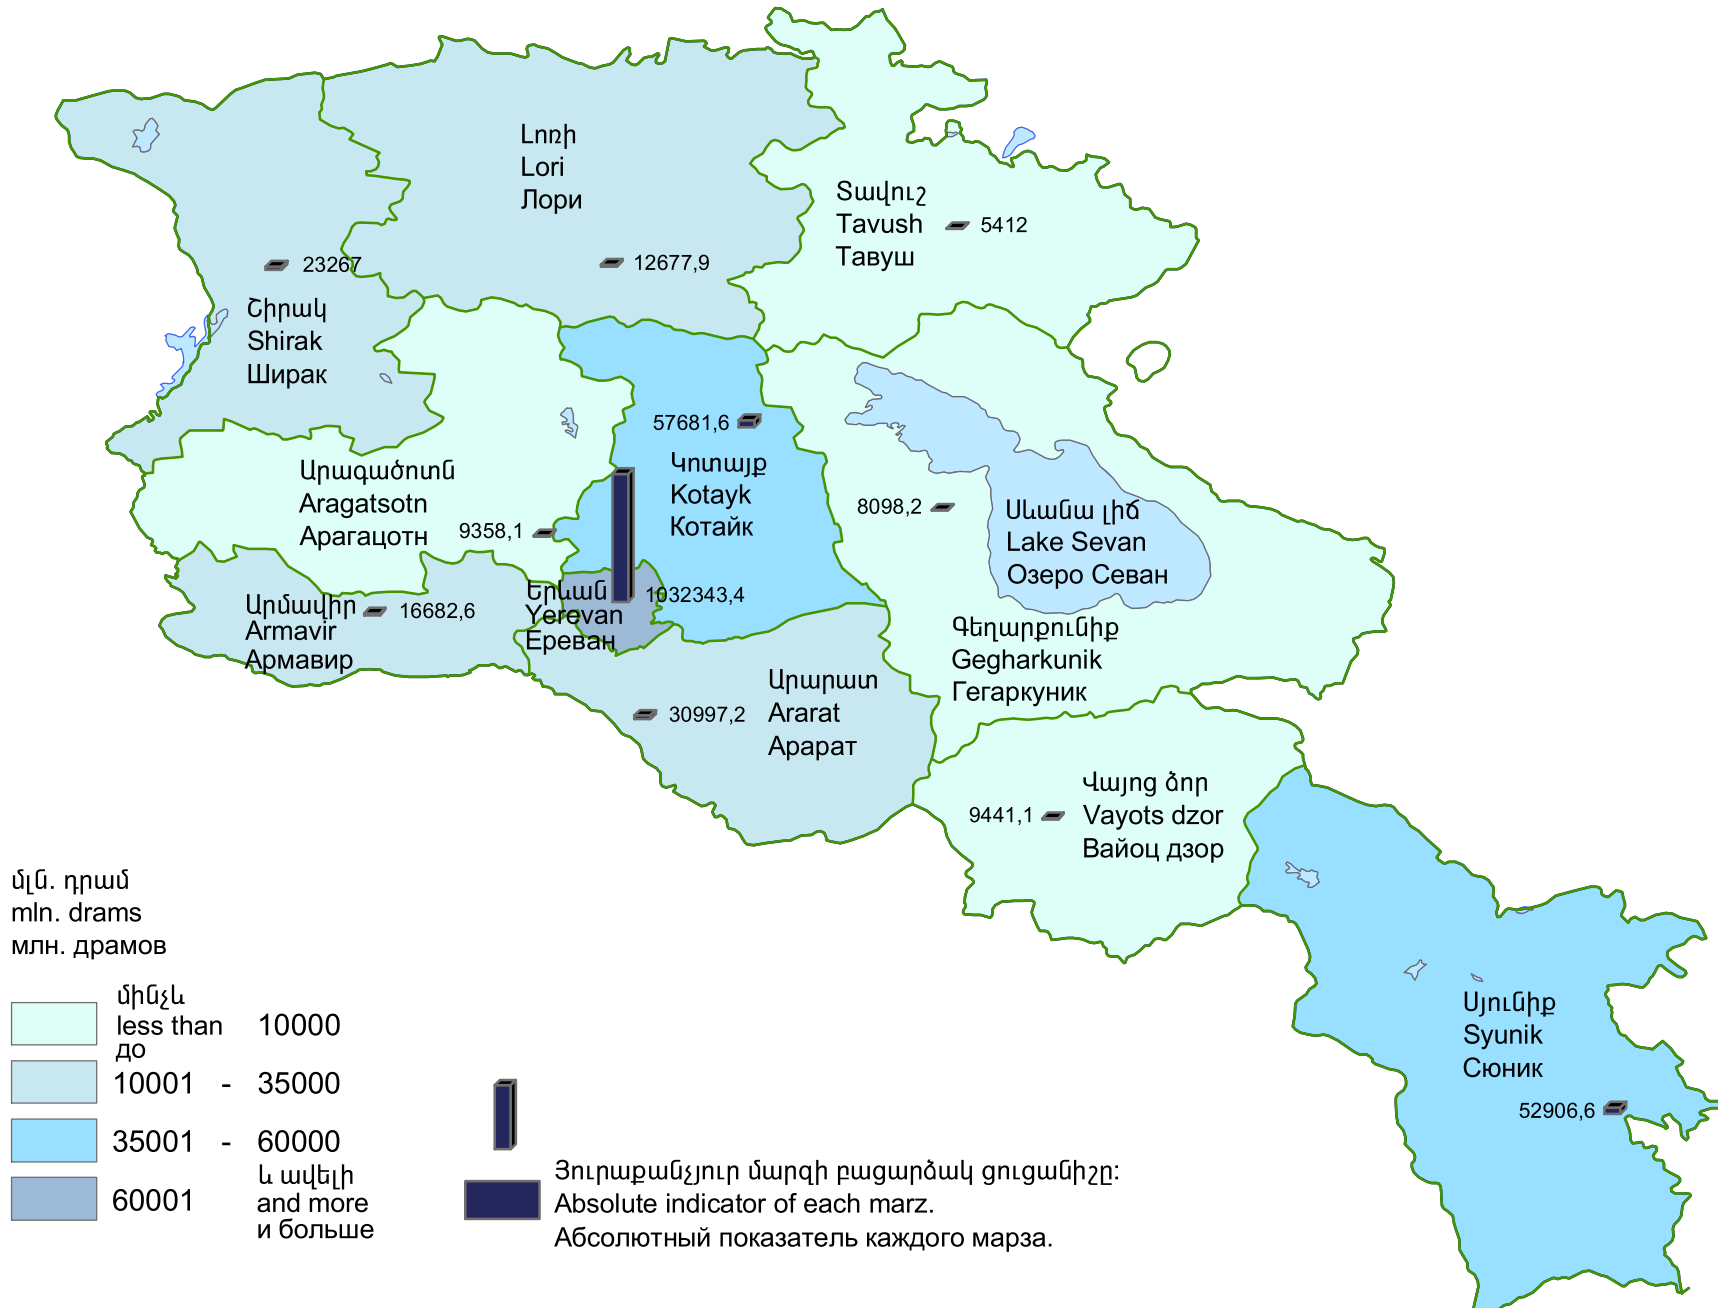

Ներմուծում, 2008թ.

Import, 2008

Импорт, 2008г.

մլն. դրամ
mln. drams
млн. драмов

- մինչև
less than
до 10000
- 10001 - 35000
- 35001 - 60000
և ավելի
and more
- 60001
и больше

Յուրաքանչյուր մարզի բացարձակ ցուցանիշը:
Absolute indicator of each marz.
Абсолютный показатель каждого марза.

Հայաստանի Հանրապետություն՝ 1258865,7 մլն. դրամ:
Republic of Armenia - 1258865,7 mln. drams.
Республика Армении - 1258865,7 млн. драмов.