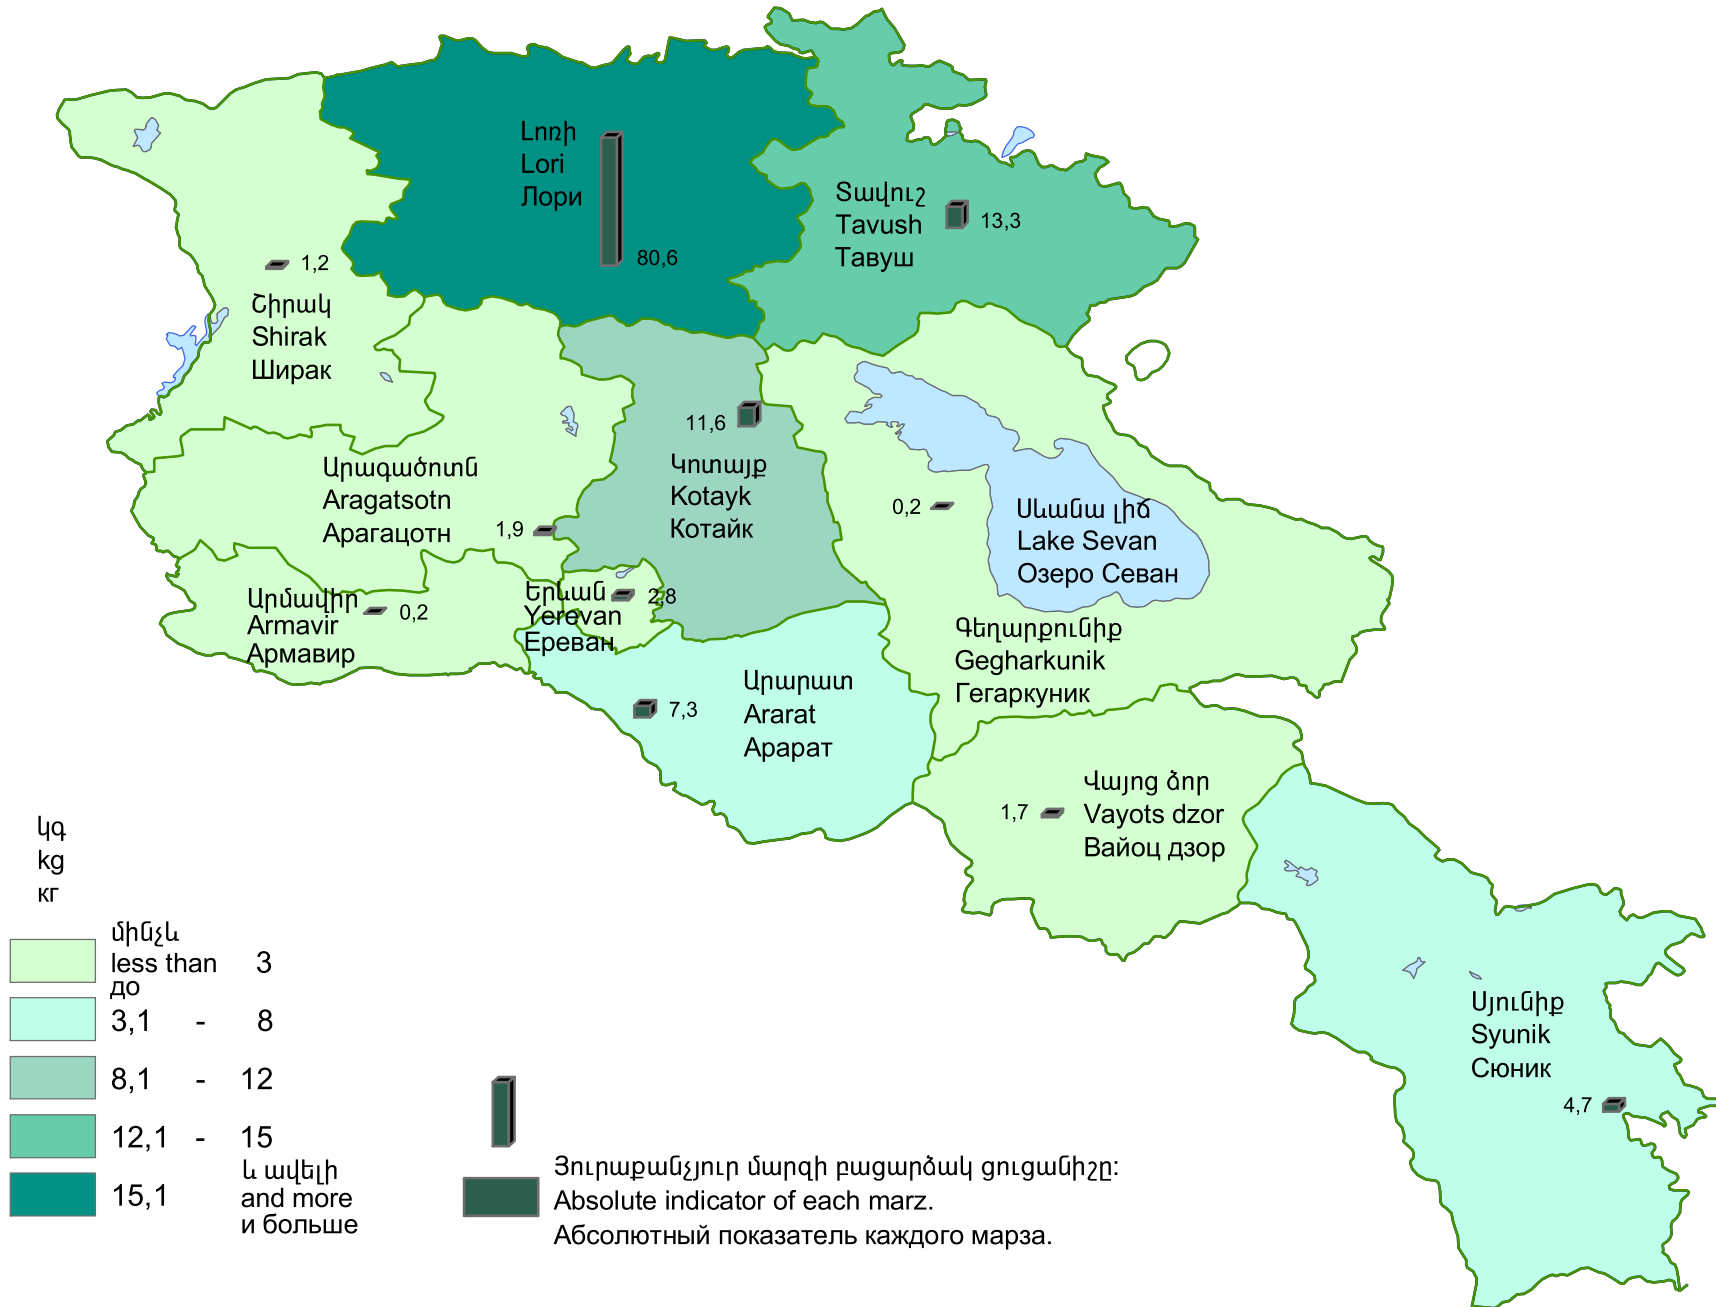

Արտանետման անշարժ աղբյուրներից մթնոլորտ արտանետված վնասակար նյութերի քանակը մարզի մեկ բնակչի հաշվով, 2008թ.

Quantity of hazardous substances emitted into atmosphere from stationary sources per capita of marz, 2008

Количество вредных веществ, выброшенных в атмосферу стационарными источниками на душу населения марза, 2008г.

Հանրապետության միջինը՝ 10,6 կգ:

RA average 10,6 kg.

Среднее по республике 10,6 кг.