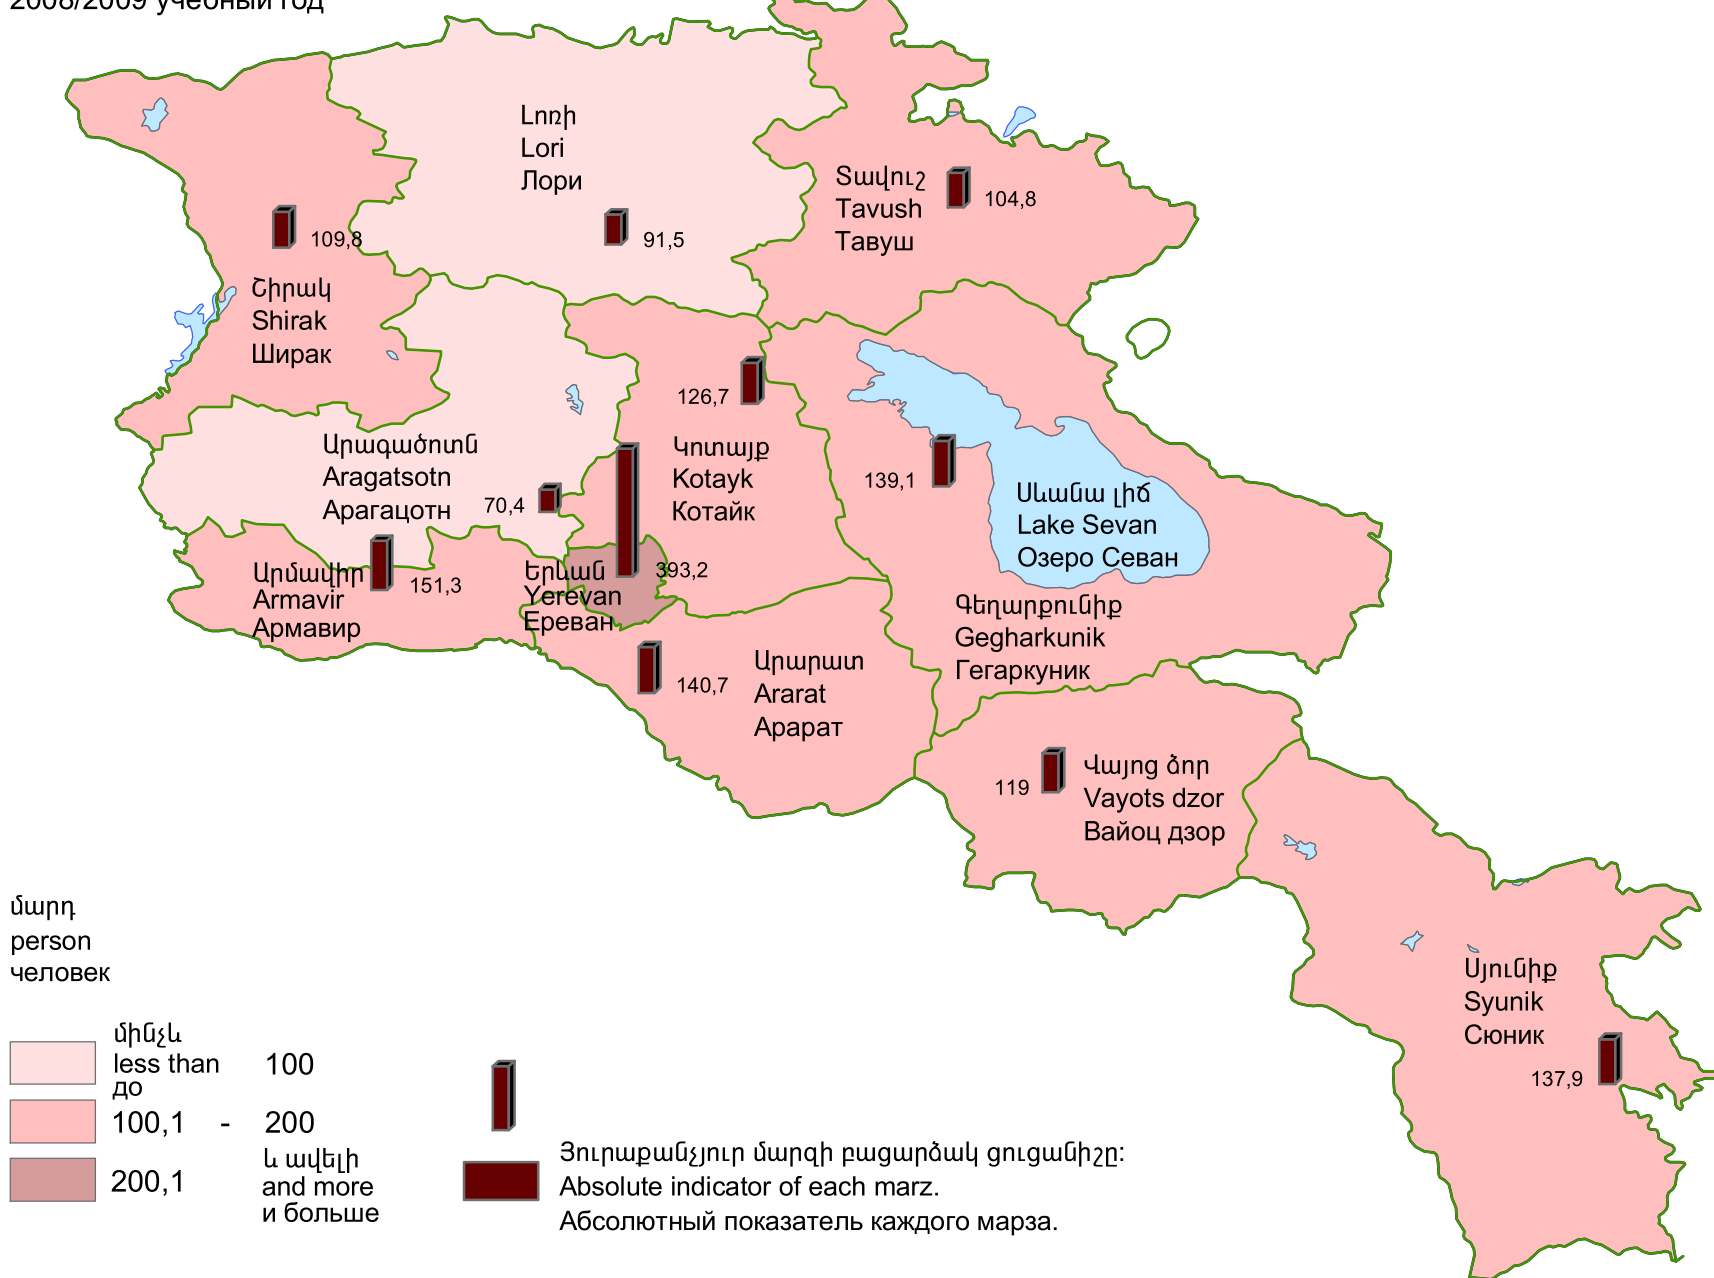

Երաժշտական, արվեստի, գեղարվեստի մեկ դպրոց և մանկապատանեկան ստեղծագործական մեկ կենտրոն հաճախող աշակերտների թվաքանակը, 2008/2009 ուս. տարի

Number of pupils per music, art, fine art schools and child and youth creative development center, 2008/2009 academic year

Численность учеников на одну музыкальную и художественную школу, школу искусств и детско-юношеский творческий центр, 2008/2009 учебный год

մարդ
person
человек

մինչև
less than
до

100,1 - 200
և ավելի
and more
и больше

Յուրաքանչյուր մարզի բացարձակ ցուցանիշը:
Absolute indicator of each marz.
Абсолютный показатель каждого марза.

Հանրապետության միջինը՝ 176,7 մարդ:
RA average 176,7 persons.
Среднее по республике 176,7 человек.