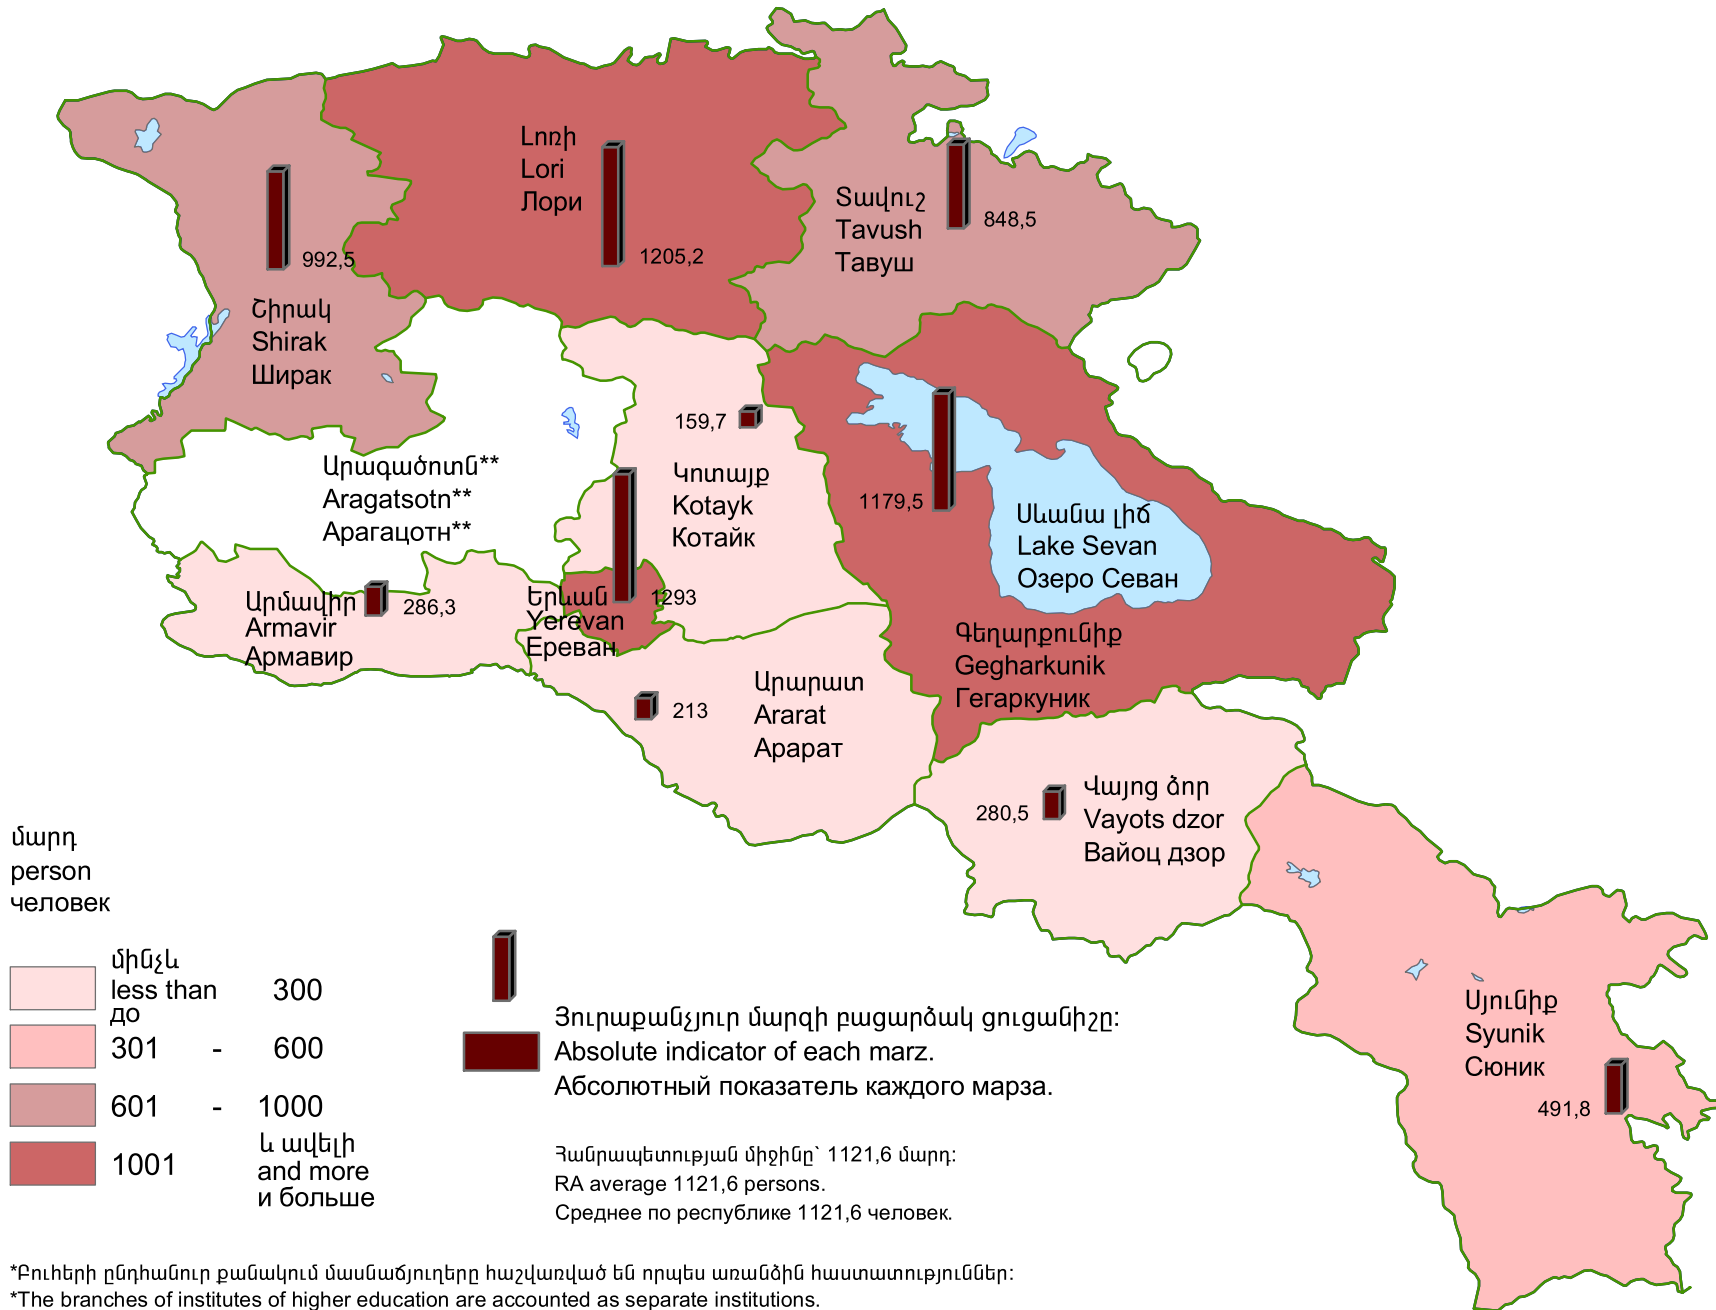

Բարձրագույն մասնագիտական ուսումնական հաստատությունների ուսանողների թվաքանակը մեկ հաստատության հաշվով, 2008/2009 ուս. տարի\*  
 Number of students of higher specialized education establishments per establishment, 2008/2009 academic year\*  
 Численность студентов на одно высшее специализированное учебное заведение, 2008/2009 учебный год\*

\*Բուհերի ընդհանուր քանակում մասնաճյուղերը հաշվառված են որպես առանձին հաստատություններ:  
 \*The branches of institutes of higher education are accounted as separate institutions.  
 \*Филиалы вузов зачислены как отдельные заведения.

\*\*Մարզում բացակայում են բարձրագույն մասնագիտական պետական ուսումնական հաստատություններ:  
 \*\*State high specialized education establishments are not available.  
 \*\*В марзе отсутствуют государственные специализированные высшие учебные заведения.