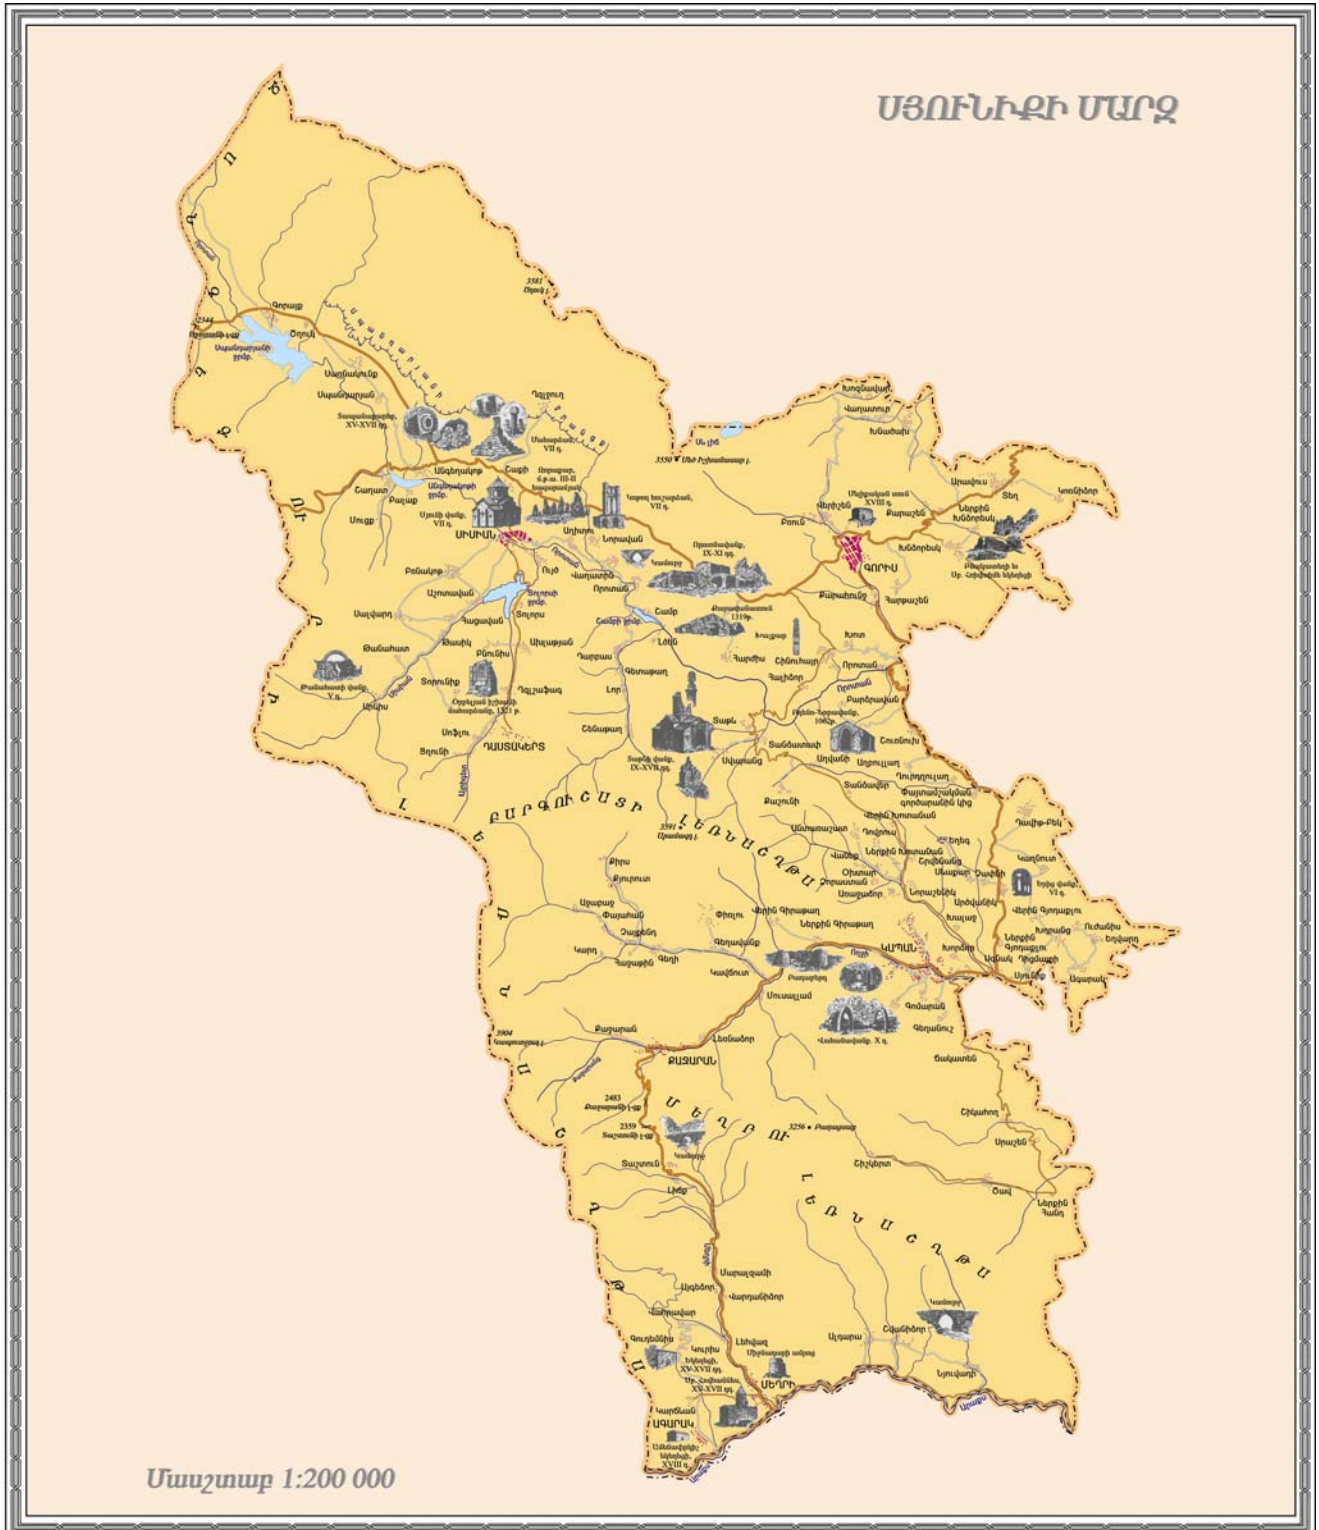

ՀՀ ՍՅՈՒՆԻՔԻ ՄԱՐԶ

ՏԱԹԵՎԻ ՎԱՆՔԸ

ՏԱԹԵՎԻ ՎԱՆՔԻ ԹԱՆԳԱՐԱՆԱՅԻՆ ՆՄՈՒՇՆԵՐ

ԵԿԵՂԵՑԻ ՍԵՂՐԻ ԶԱՂԱԶՈՒՄ

ԳԱՐԵԳԻՆ ՆԺԴԵՀԻ ԿՈԹՈՂԸ

ՄՅՈՒՆՅԱՅ ԱՇԽԱՐՀԻ ՀՄԱՅԸԸ