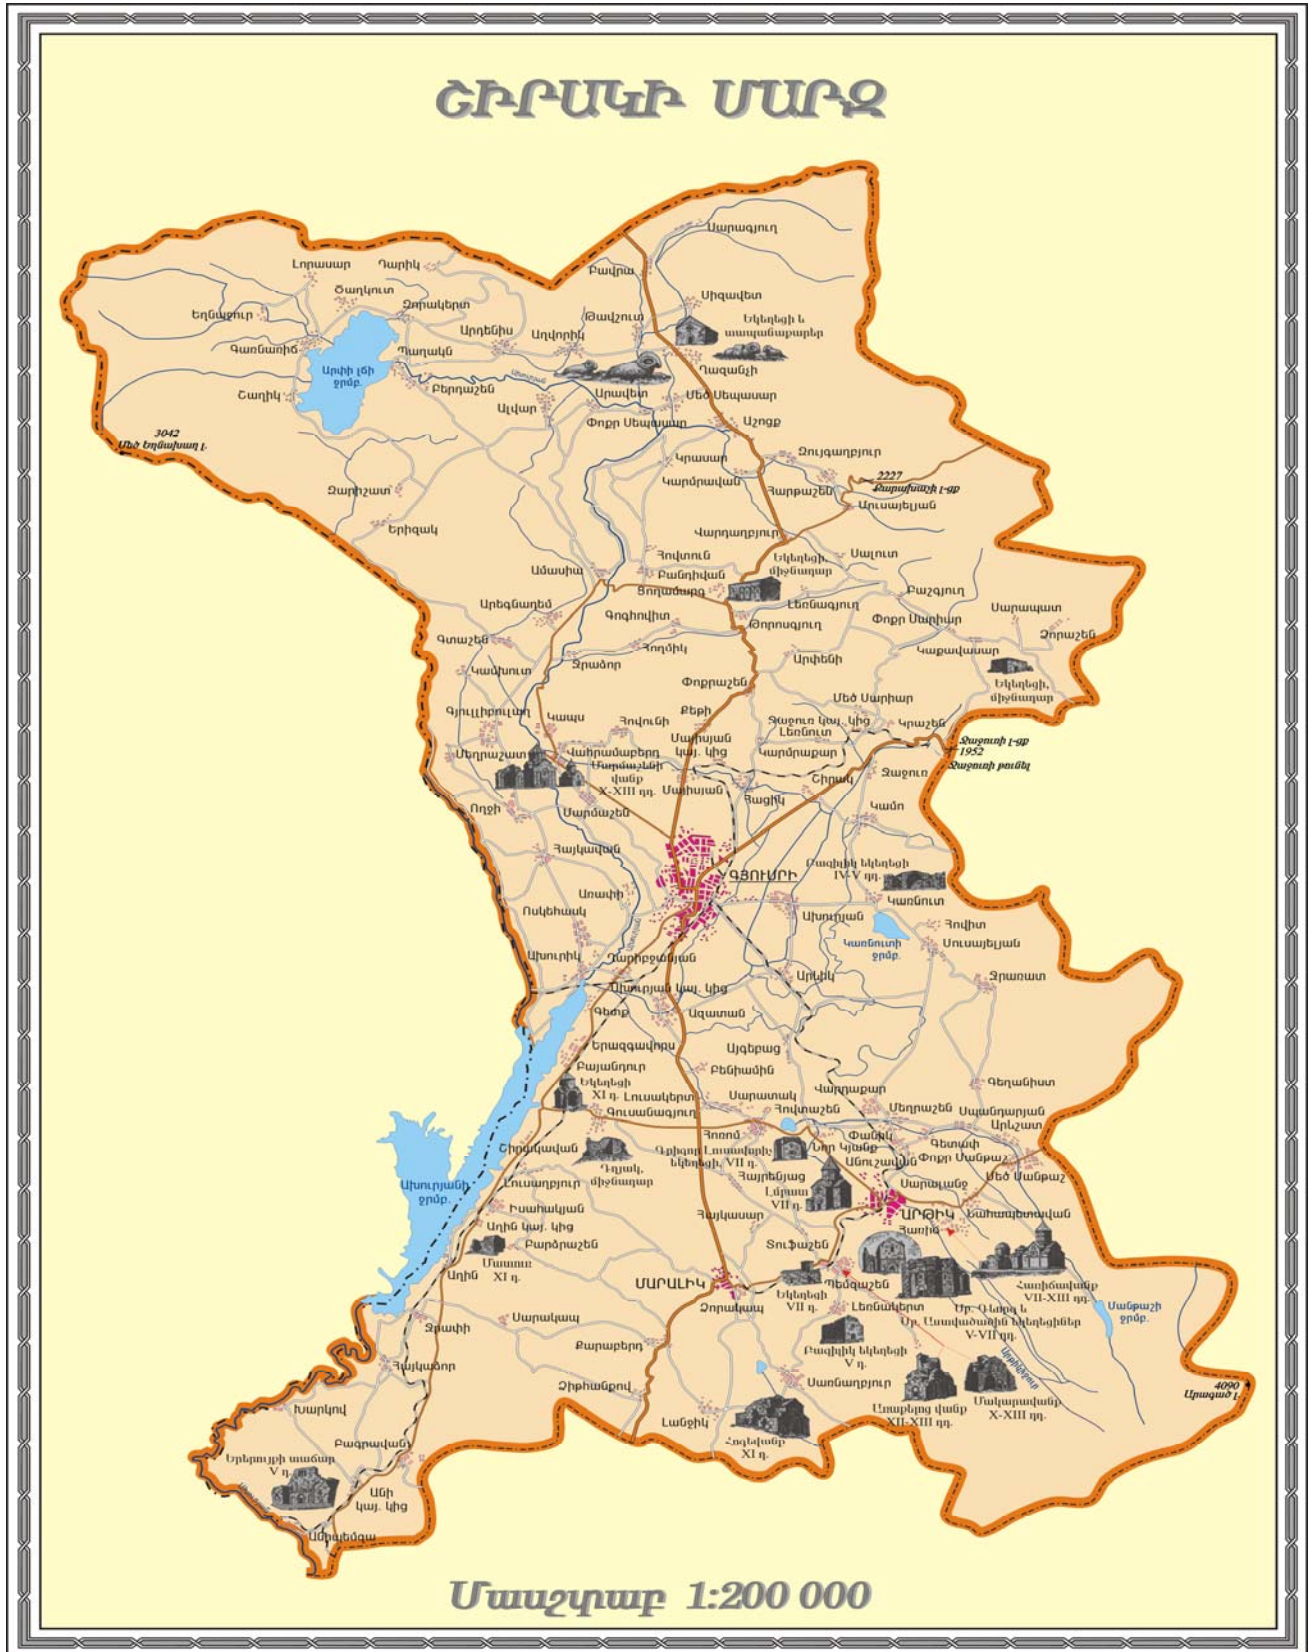

ՀՀ ՇԻՐԱԿԻ ՄԱՐԶ

Երերուքի տաճարը Անիպենգա գյուղի մոտակայքում

Եկեղեցի Ջրափի գյուղում

Գյումրու փողոցներում

**Գյումրու
նորակառույցները**

Մուրբ Ամենափրկիչ եկեղեցին