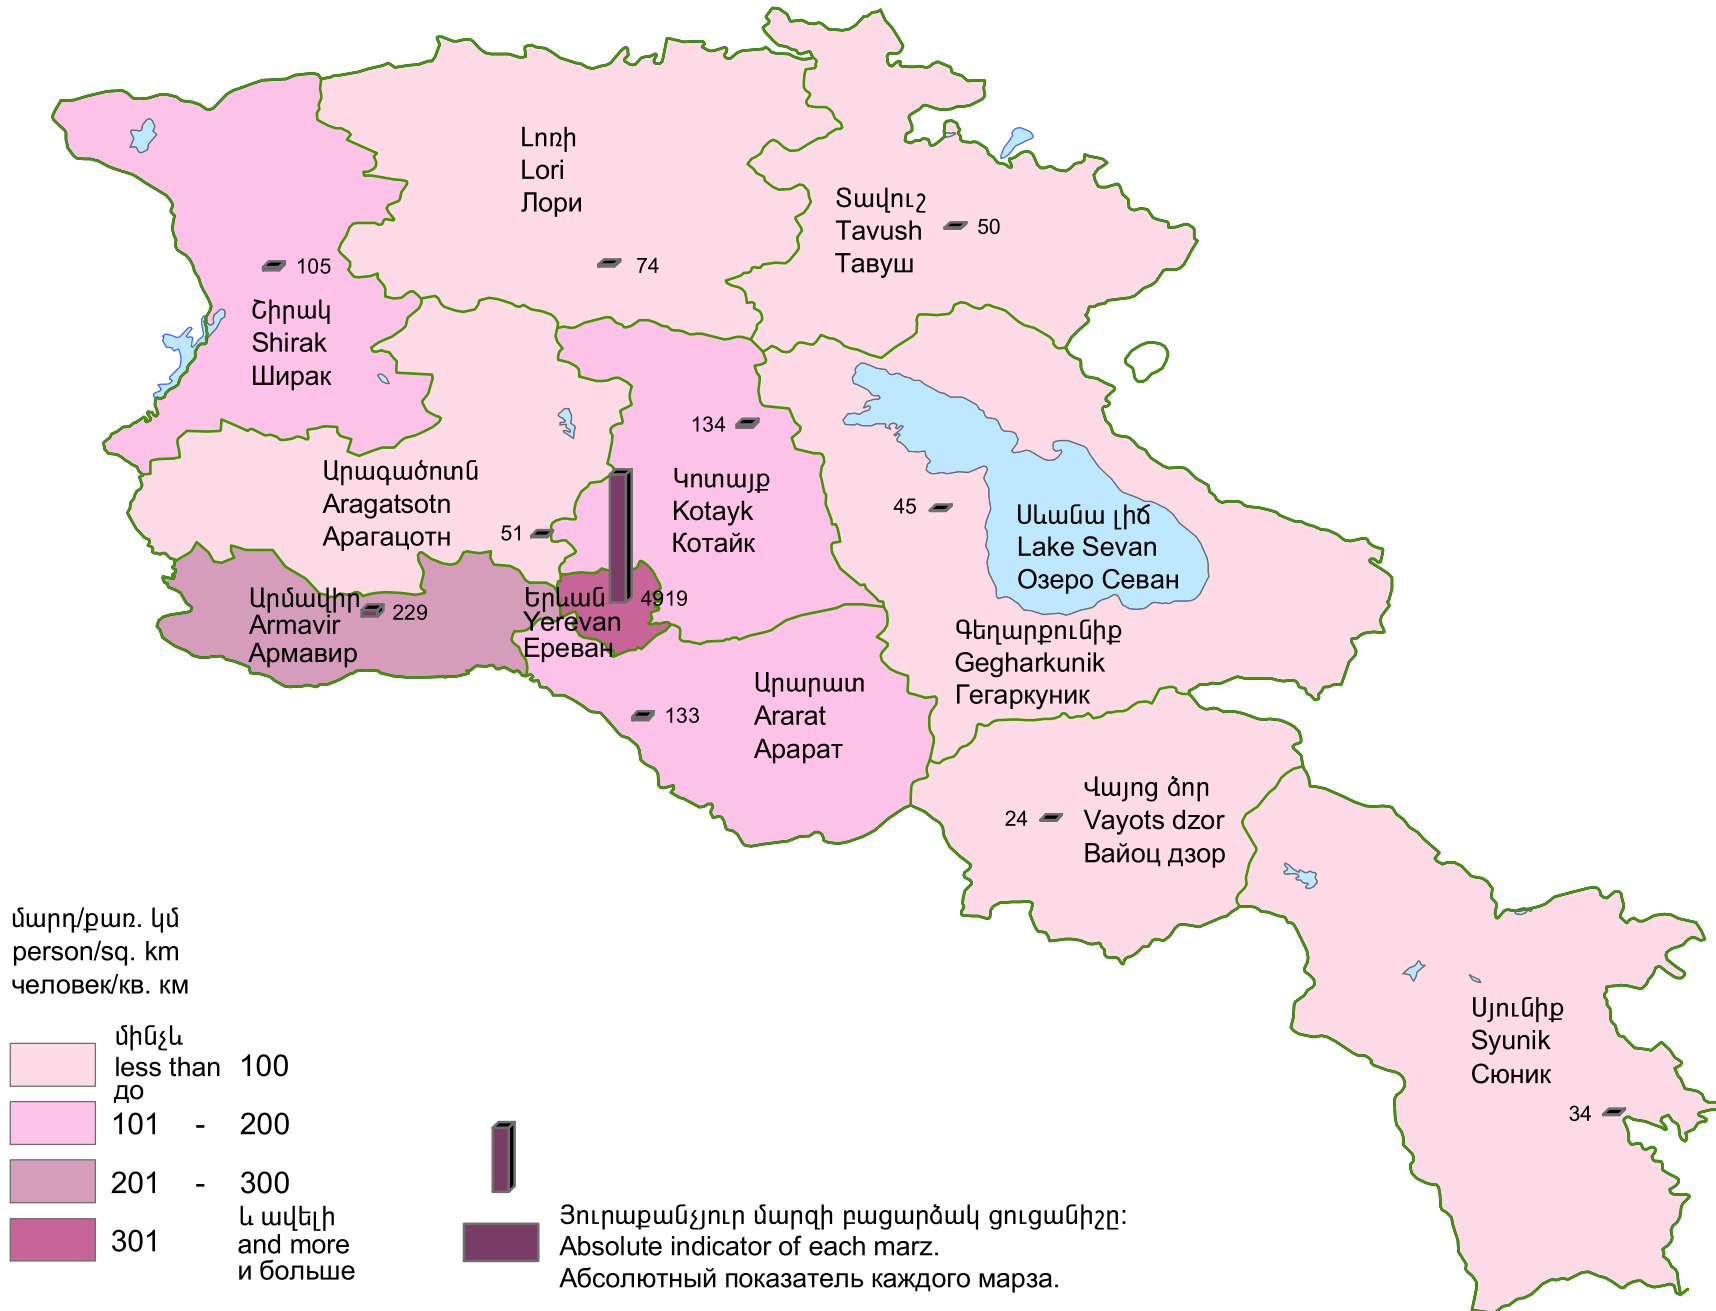

ՀՀ բնակչության խտությունը, 2010թ. տարեկզբին
 Population density of RA at the beginning of year, 2010
 Плотность населения РА, на начало года 2010

մարդ/քառ. կմ
 person/sq. km
 человек/кв. км

- մինչև
до less than 100
- 101 - 200
- 201 - 300
- և ավելի
и больше 301

Յուրաքանչյուր մարզի բացարձակ ցուցանիշը:
 Absolute indicator of each marz.
 Абсолютный показатель каждого марза.

Հայաստանի Հանրապետություն՝ 109 մարդ/քառ. կմ:
 Republic of Armenia - 109 persons/sq. km.
 Республика Армении - 109 человек/кв. км.