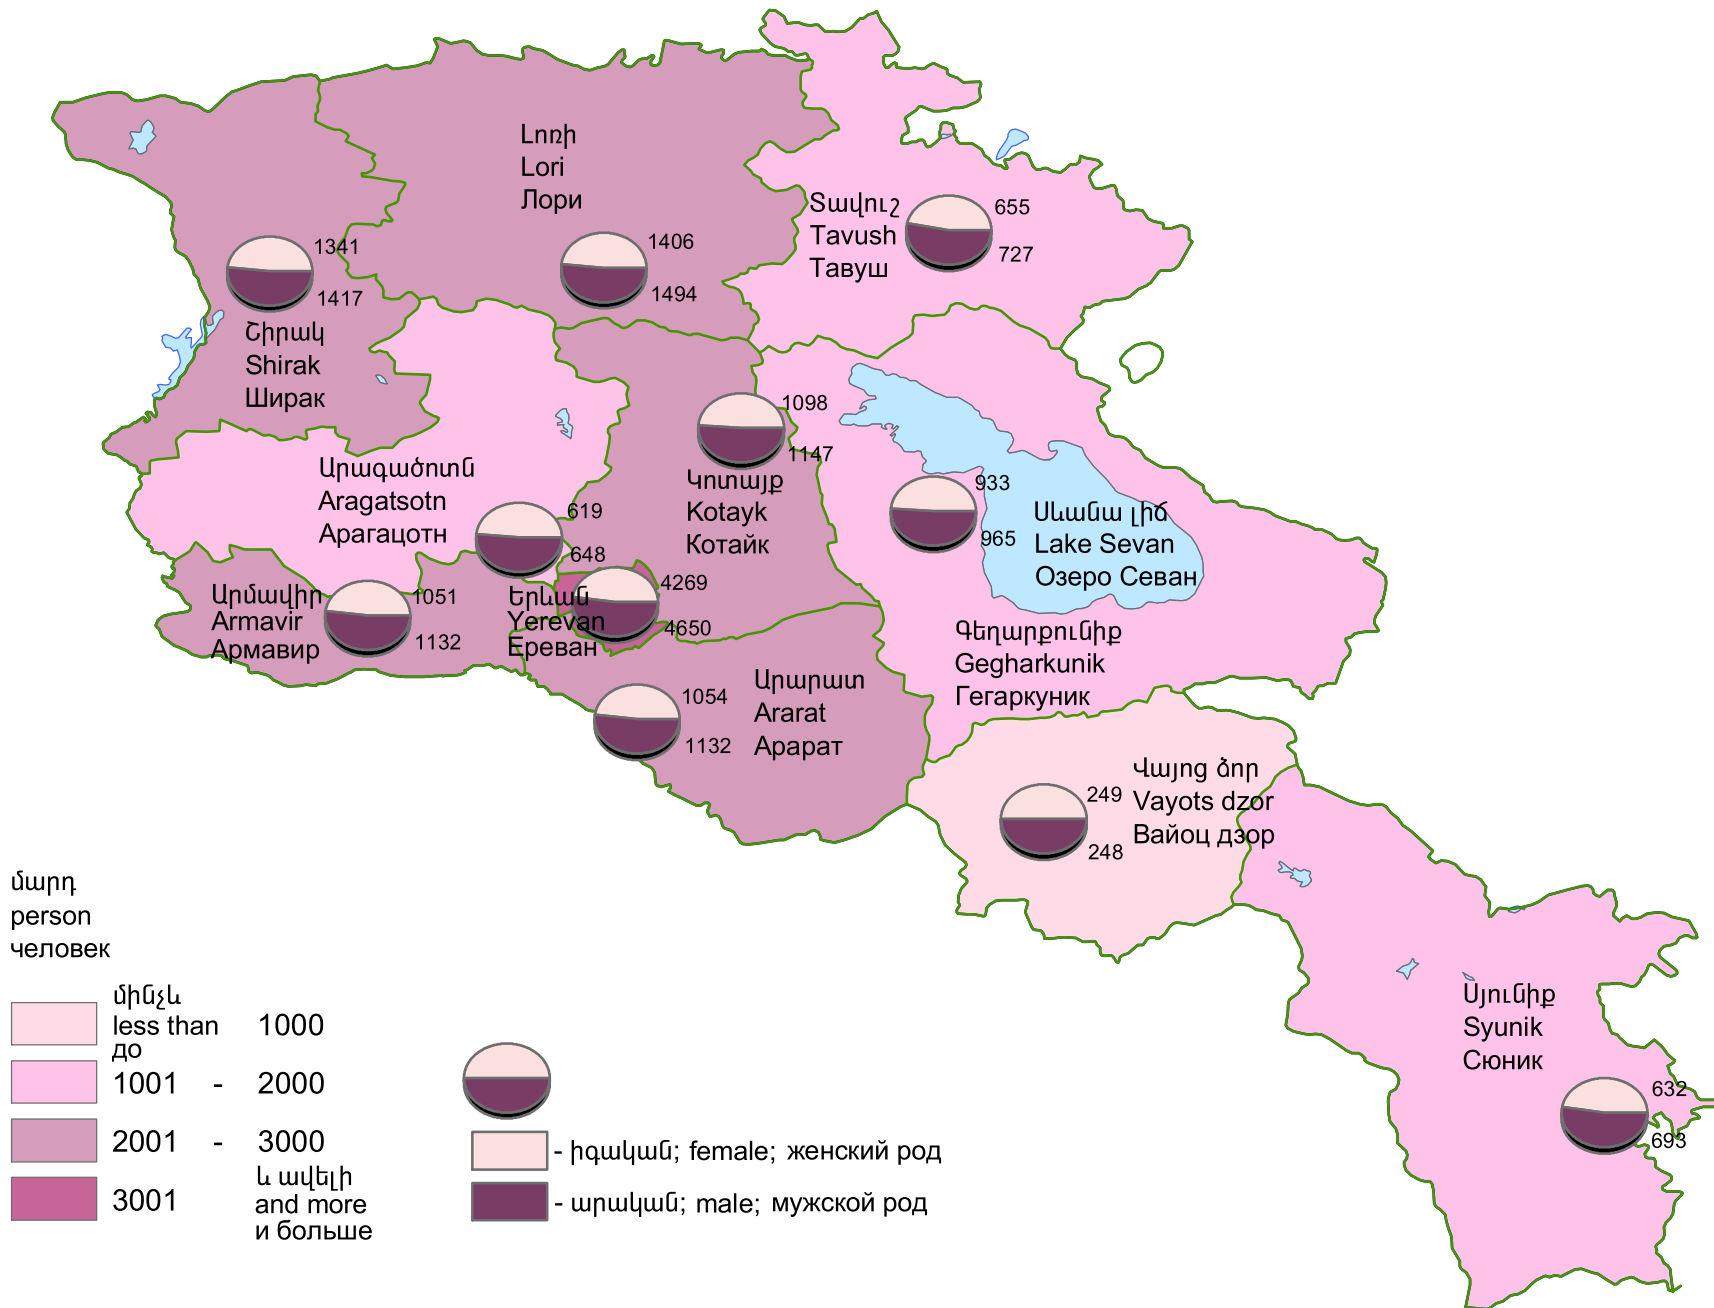

Մահացածների թվաքանակն ըստ սեռի, 2009թ.

Number of deaths by sex, 2009

Число умерших по полу, 2009г.

մարդ
person
человек

մինչև
less than
до

1001 - 2000

2001 - 3000

և ավելի
and more
и больше

3001

իգական; female; женский род

արական; male; мужской род

Ընդամենը մահացածներ՝ 27560 մարդ:
Total number of deaths 27560 persons.
Всего умерших 27560 человек.