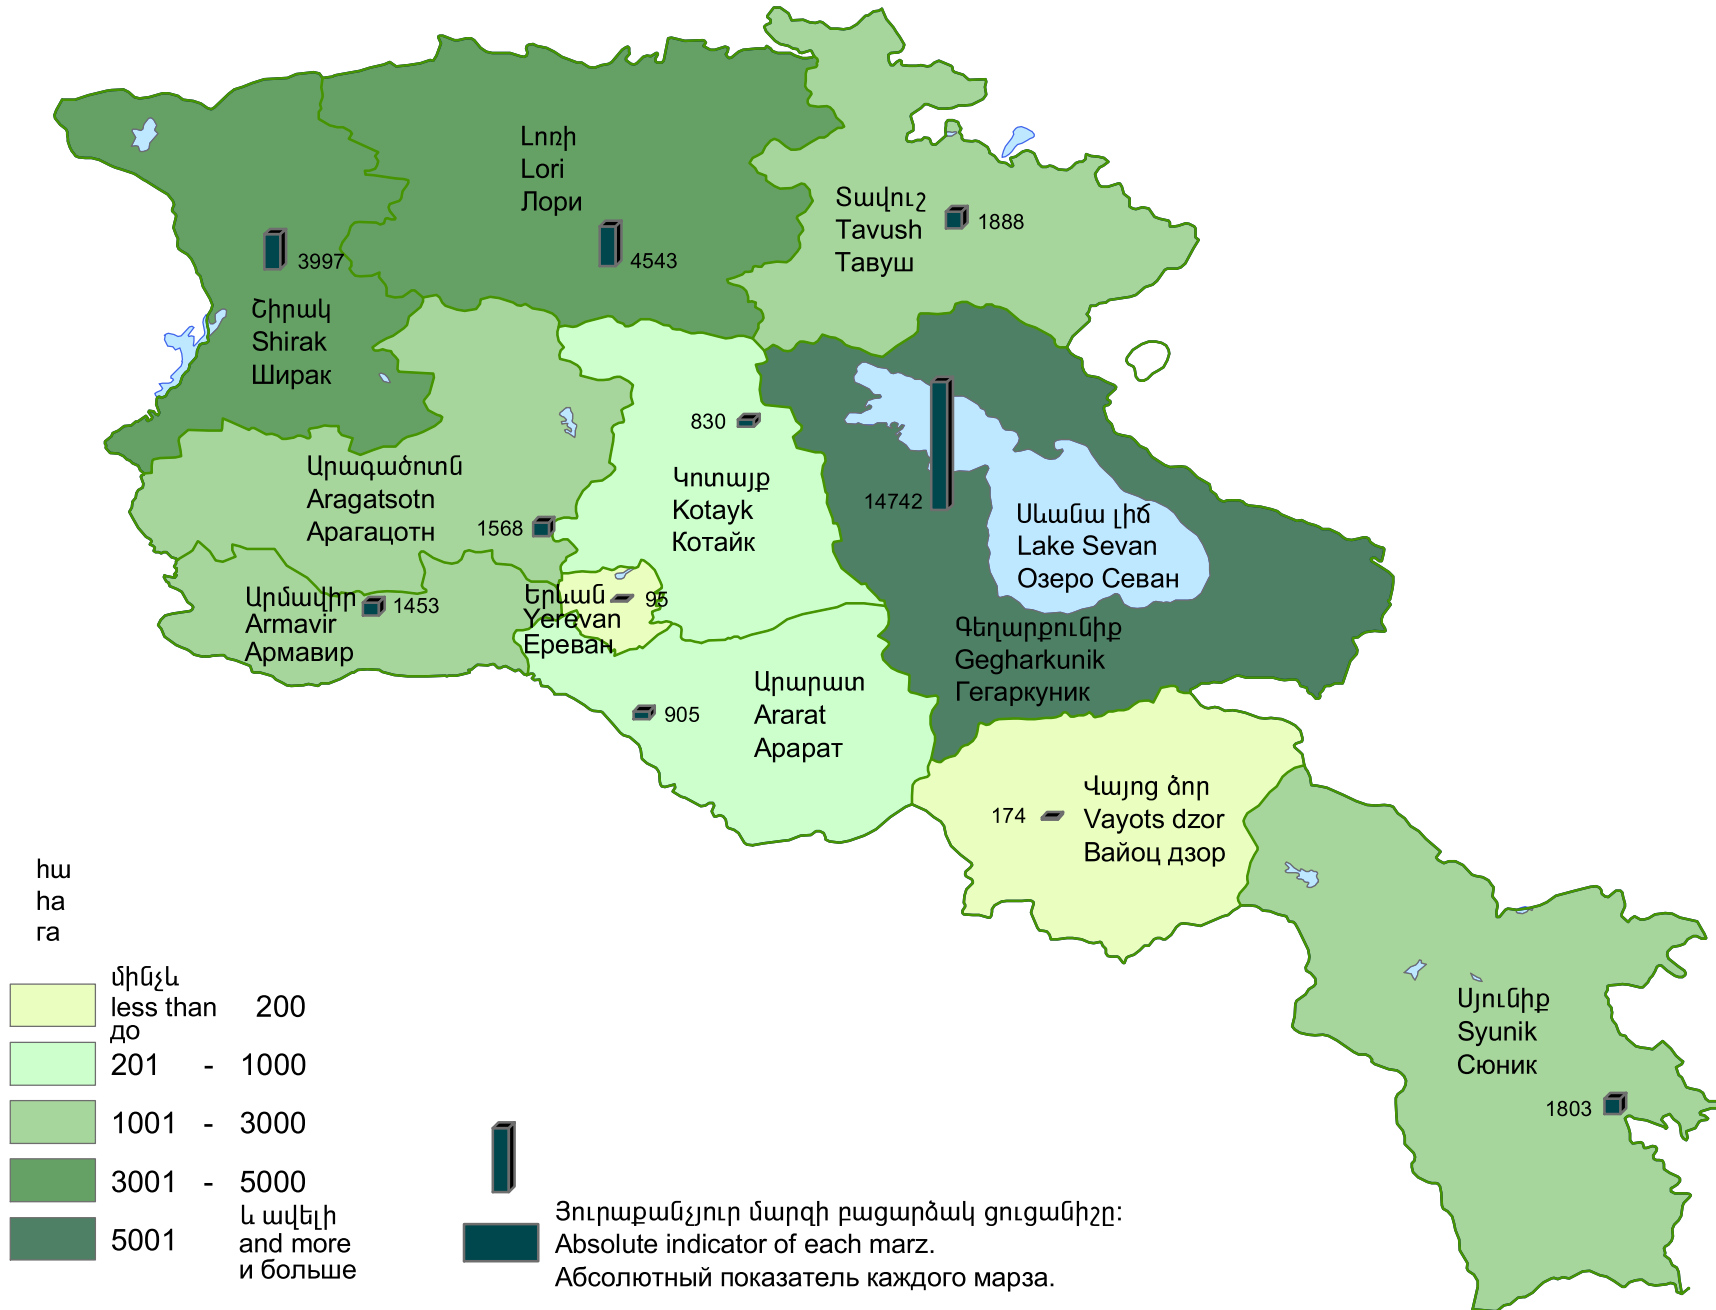

Կարտոֆիլի ցանքատարածությունները, 2009թ.

Sown areas under potatoes, 2009

Посевные площади картофеля, 2009г.

ha
ha
ga

 Յուրաքանչյուր մարզի բացարձակ ցուցանիշը:
 Absolute indicator of each marz.
 Абсолютный показатель каждого марза.

Հայաստանի Հանրապետություն՝ 31998 հա:
 Republic of Armenia - 31998 ha.
 Республика Армении - 31998 га.