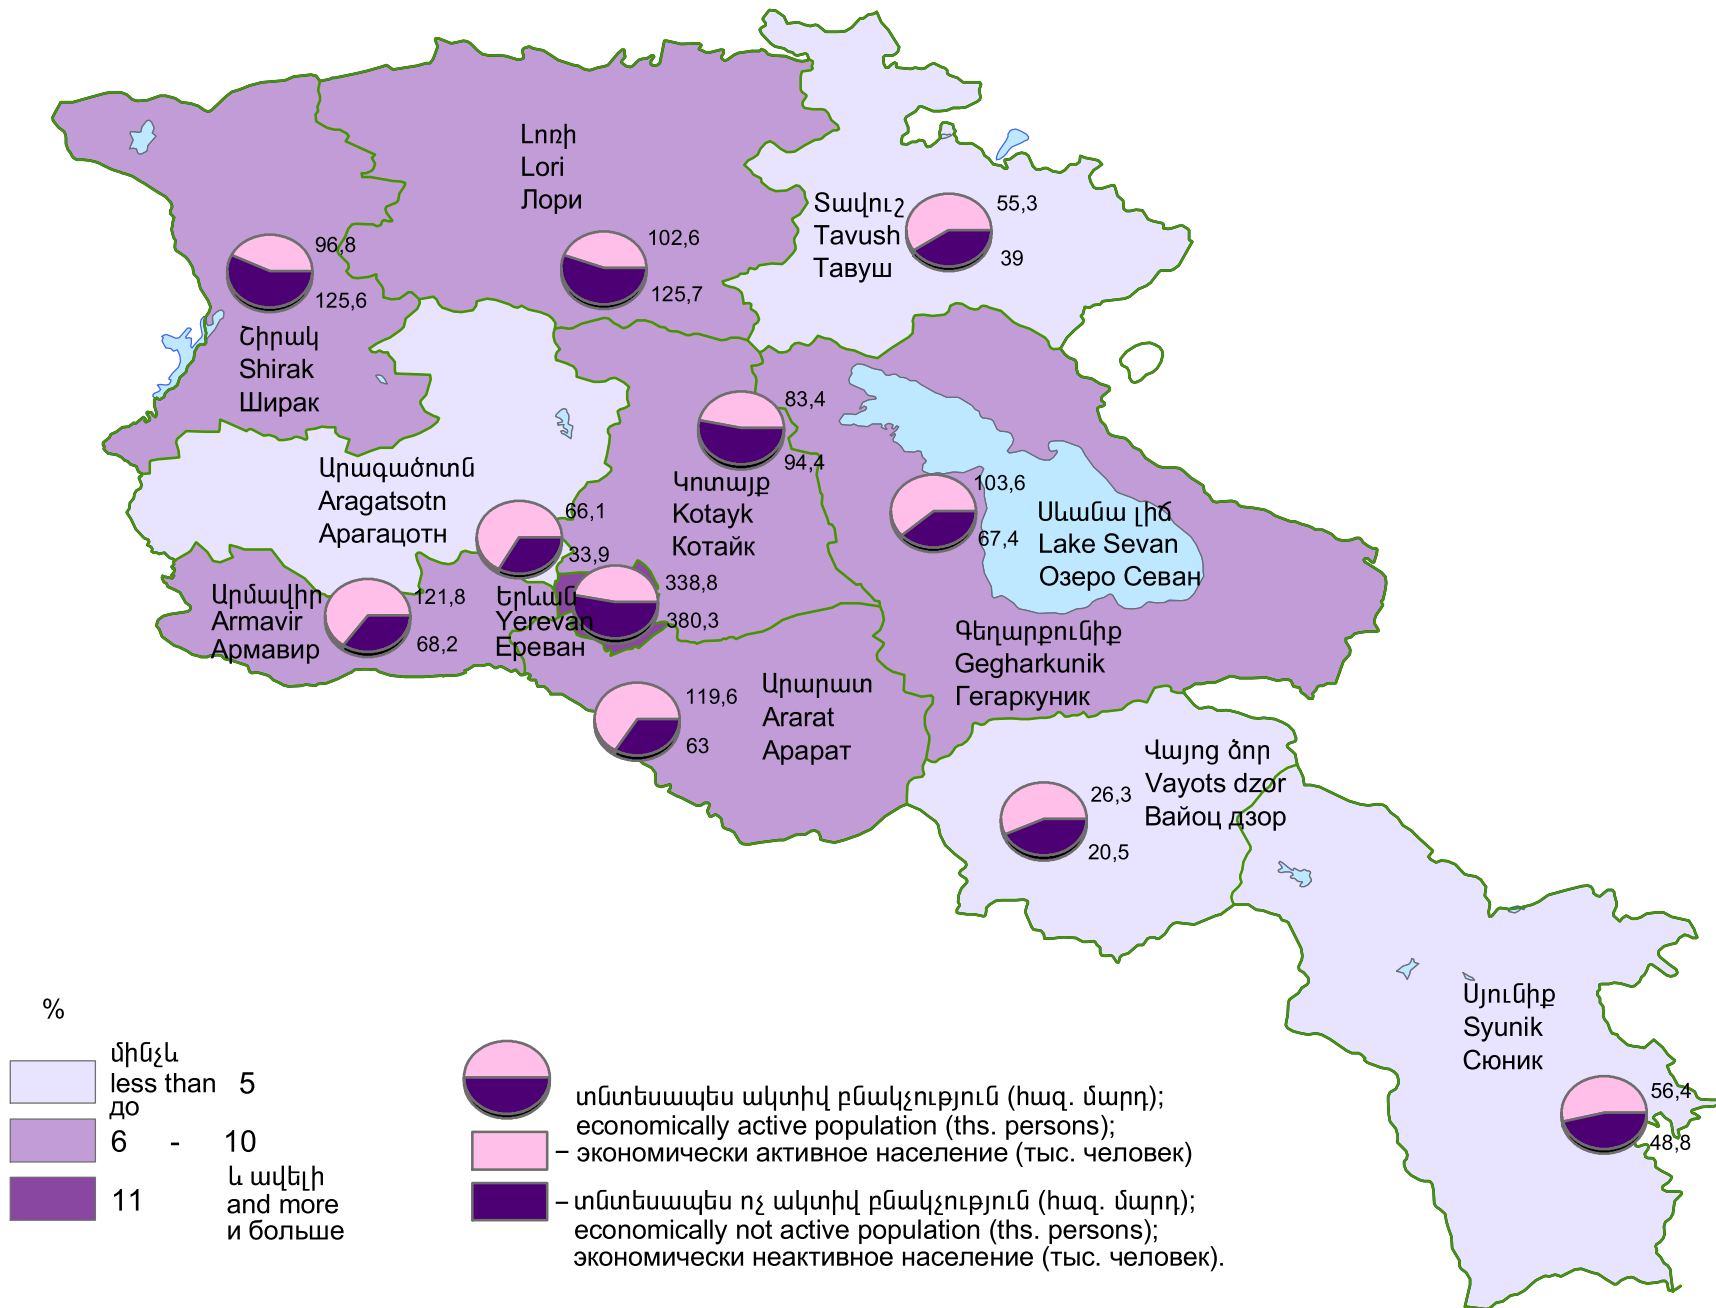

ՀՀ աշխատանքային ռեսուրսների կառուցվածքը (միջին տարեկան), 2009թ.

Structure of labour resources of RA (average annual data), 2009

Структура трудовых ресурсов РА (среднегодовые данные), 2009г.

Հանրապետության միջինը՝ 2237,5 հազ. մարդ:

RA average 2237,5 ths. people.

Среднее по республике 2237,5 тыс. человек.