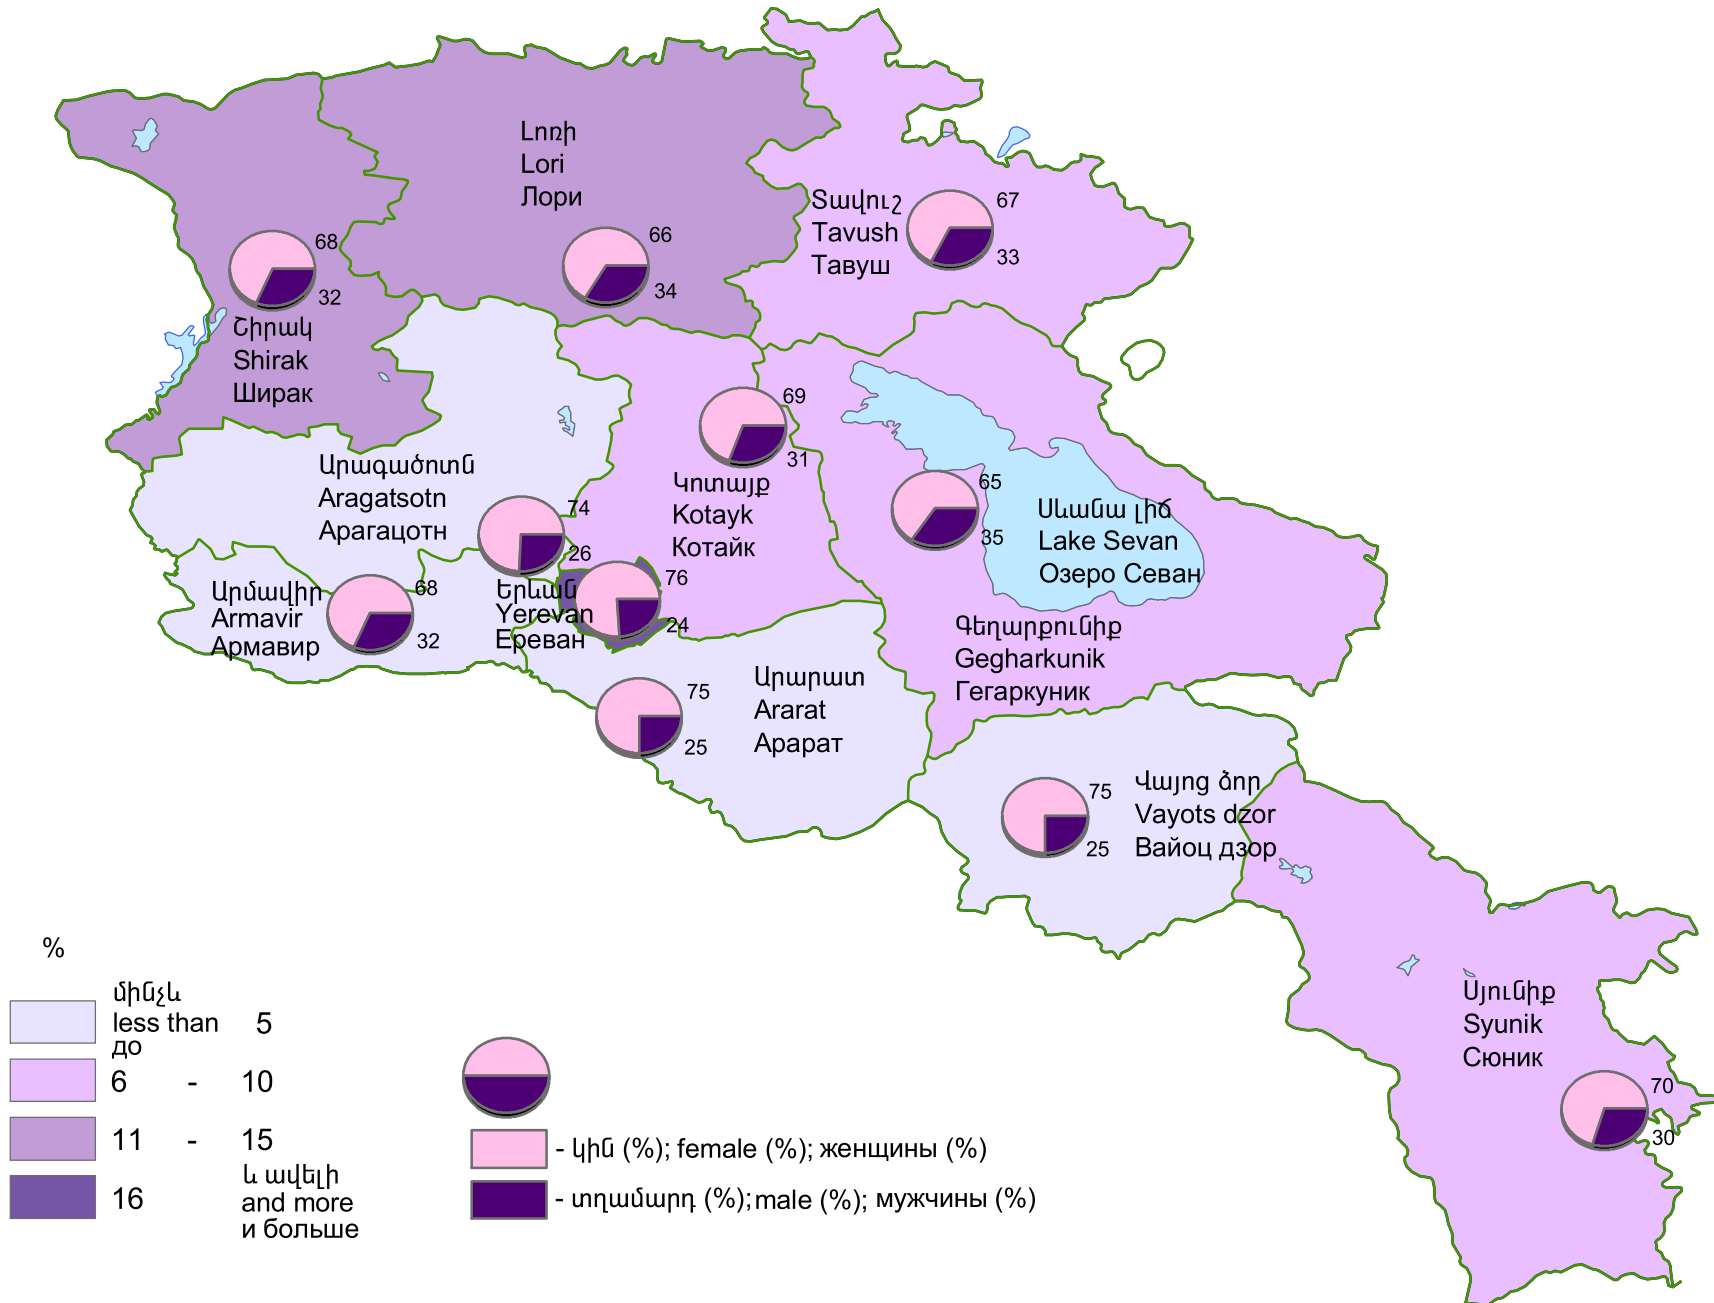

Պաշտոնապես գրանցված գործազուրկների բաշխումն ըստ սեռի (տարեվերջի դրությամբ), 2009թ.

Distribution of officially registered unemployed population by sex (end of year), 2009

Распределение численности официально зарегистрированных безработных по полу (на конец года), 2009г.

Հանրապետության միջինը՝ 84,5 հազ. մարդ:

RA average 84,5 ths. persons.

Среднее по республике 84,5 тыс. человек.