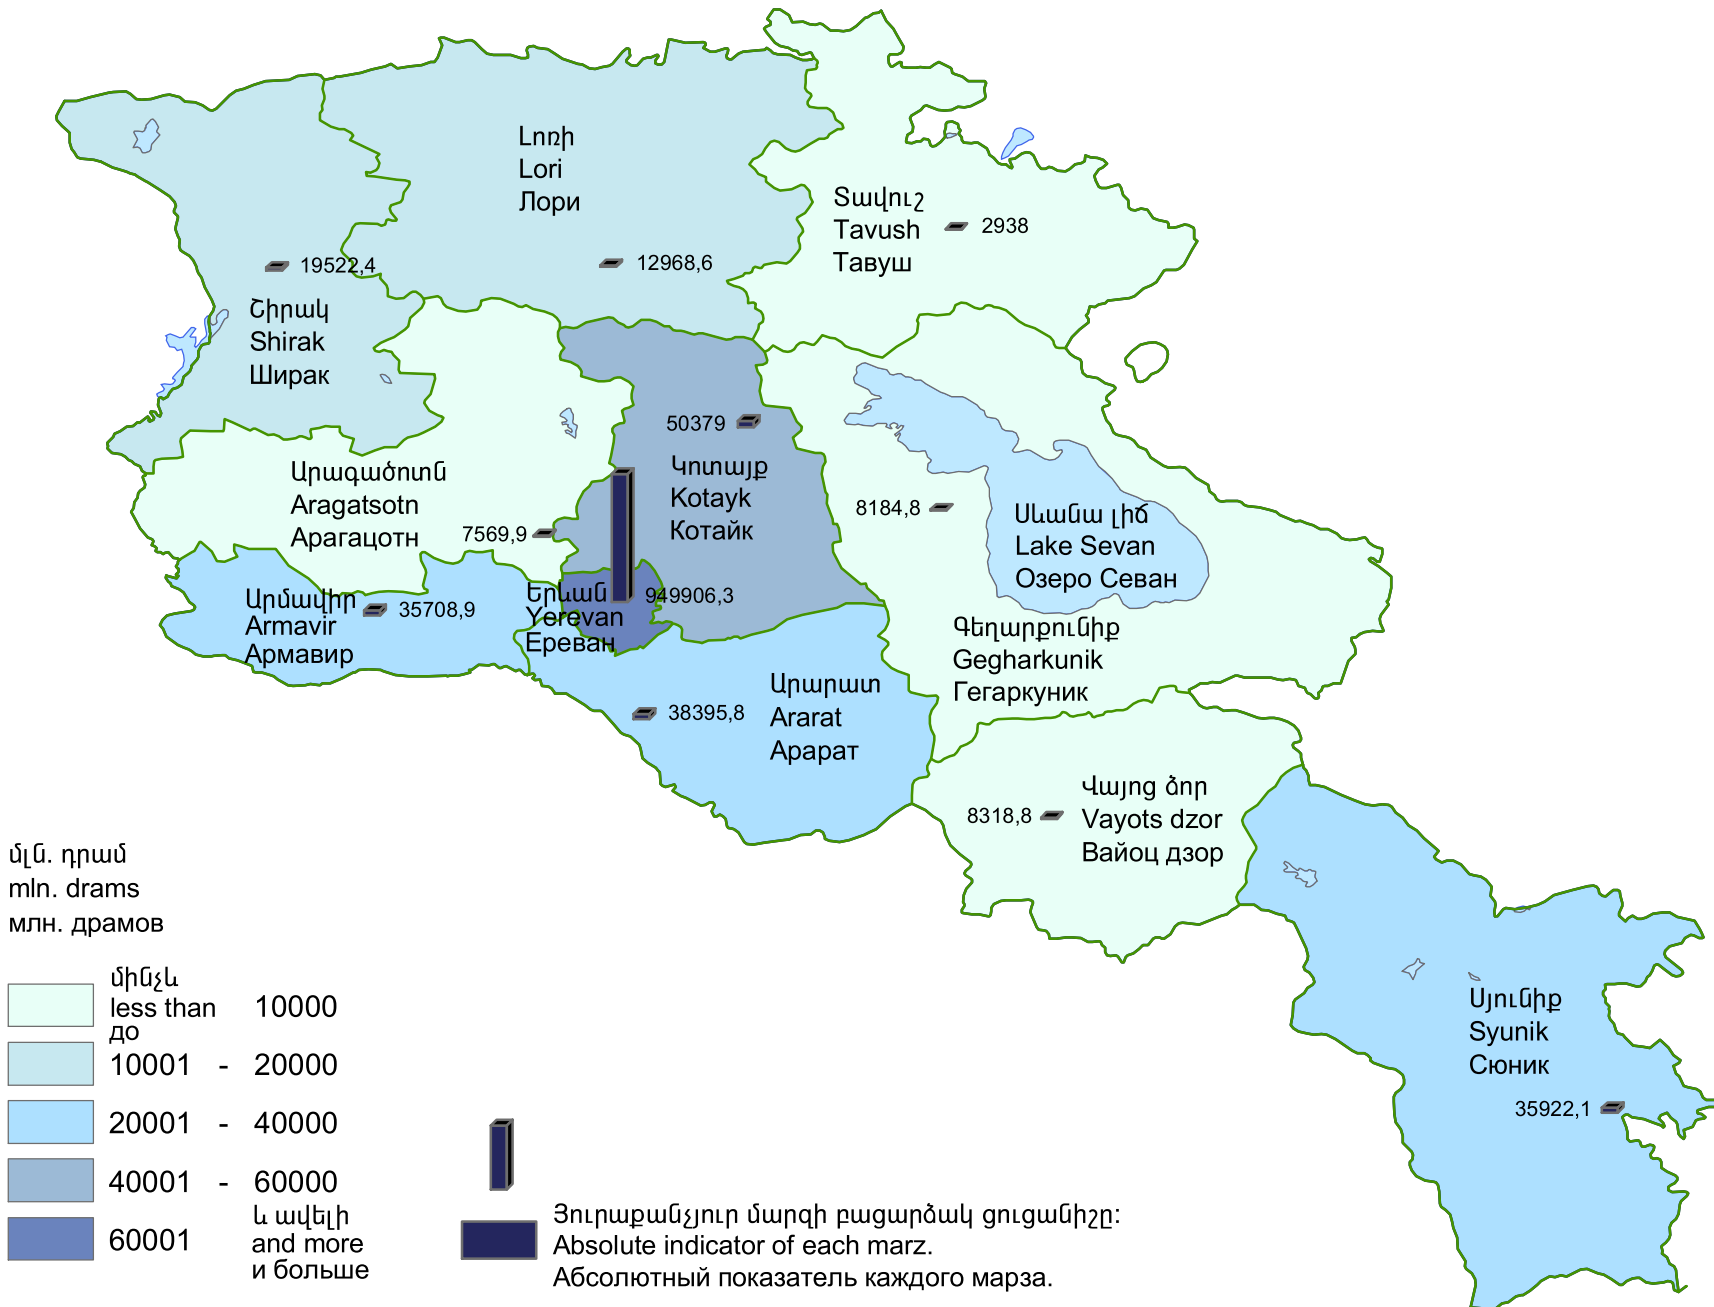

Ներմուծում, 2009թ.

Import, 2009

Импорт, 2009г.

մլն. դրամ
mln. drams
млн. драмов

Յուրաքանչյուր մարզի բացարձակ ցուցանիշը:
Absolute indicator of each marz.
Абсолютный показатель каждого марза.

Հայաստանի Հանրապետություն՝ 1169814,6 մլն. դրամ:

Republic of Armenia - 1169814,6 mln. drams.

Республика Армении - 1169814,6 млн. драмов.