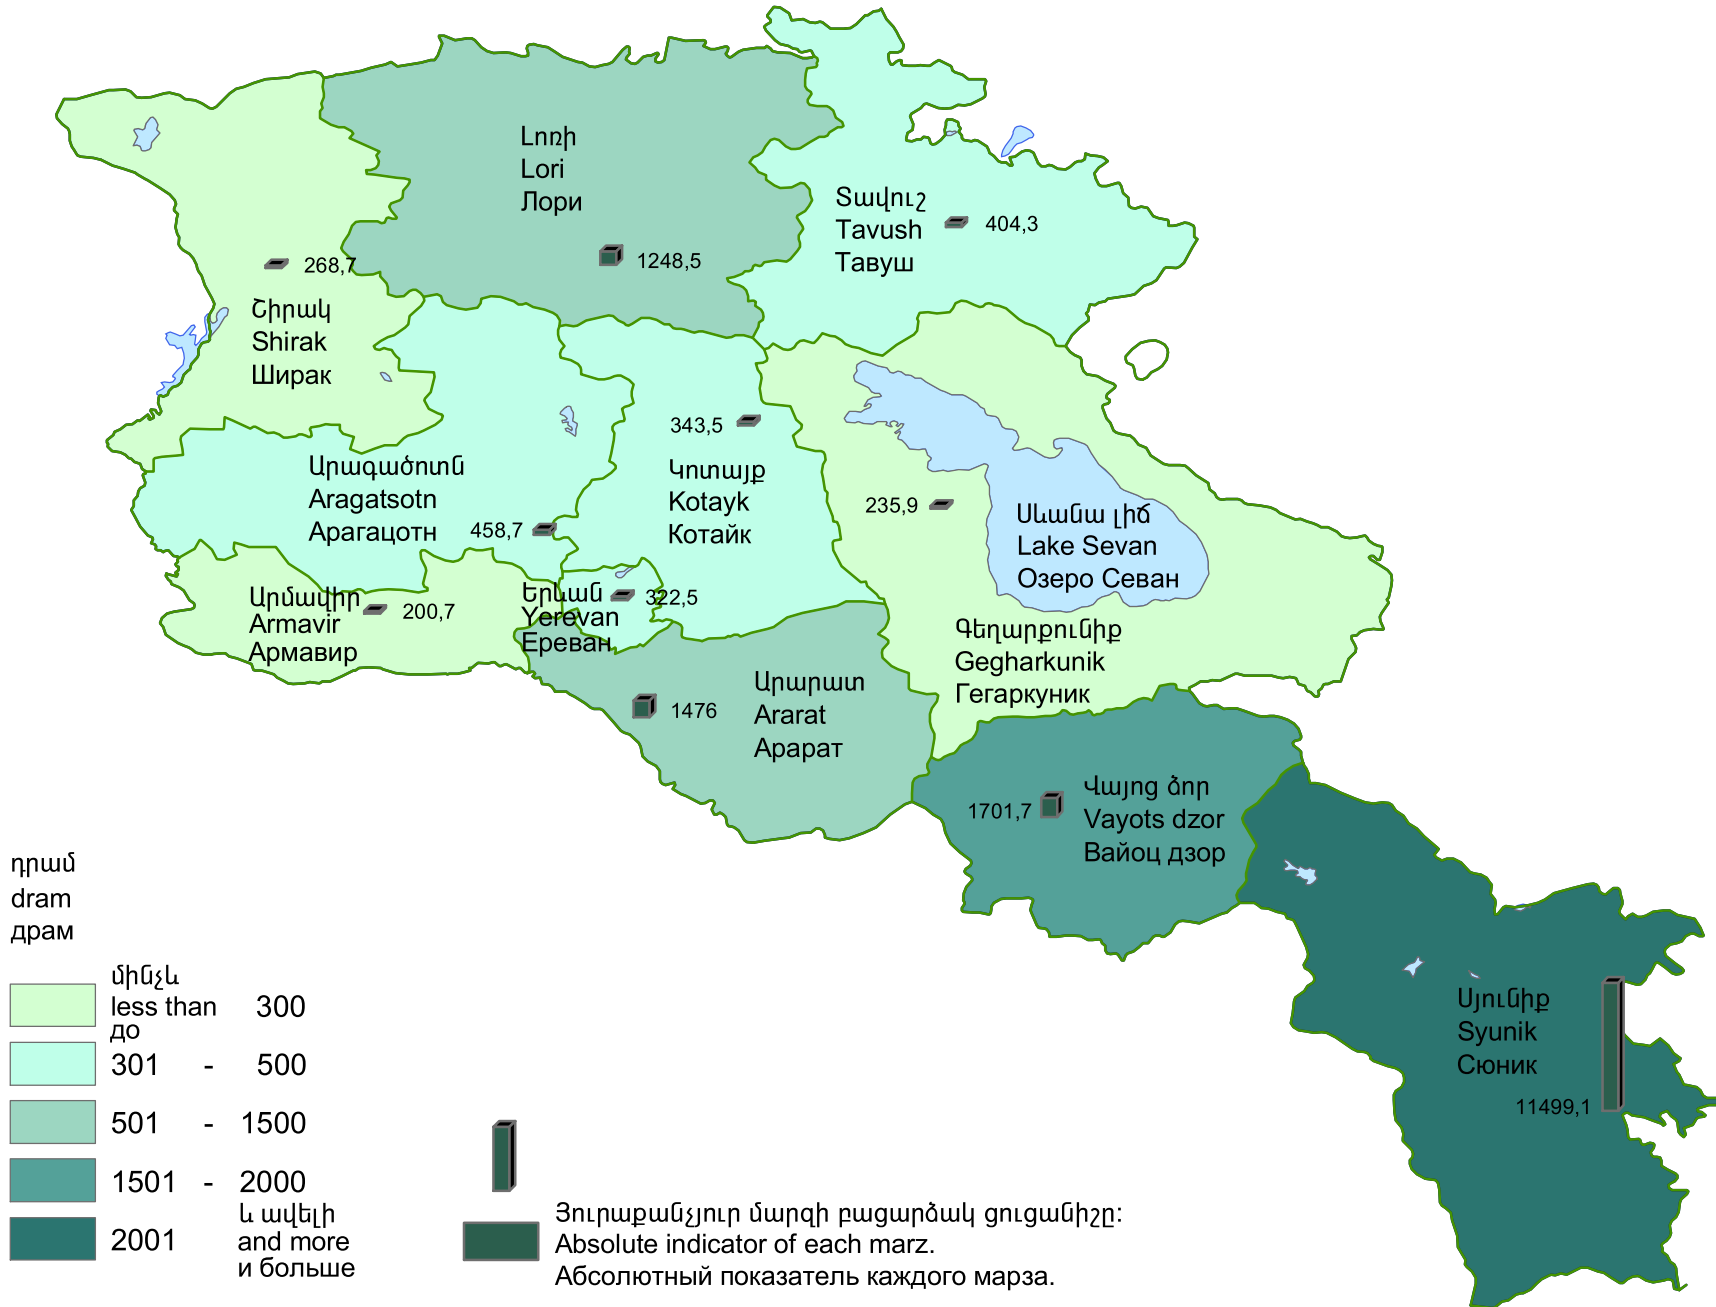

Բնապահպանական և բնօգտագործման վճարները մարզի մեկ բնակչի հաշվով, 2009թ.

Payments for environment protection and environmental resources use per capita of marz, 2009

Платежи по охране окружающей среды и природопользованию на душу населения марза, 2009г.

Հանրապետության միջինը՝ 1041,7 դրամ:

RA average 1041,7 drams.

Среднее по республике 1041,7 драмов.