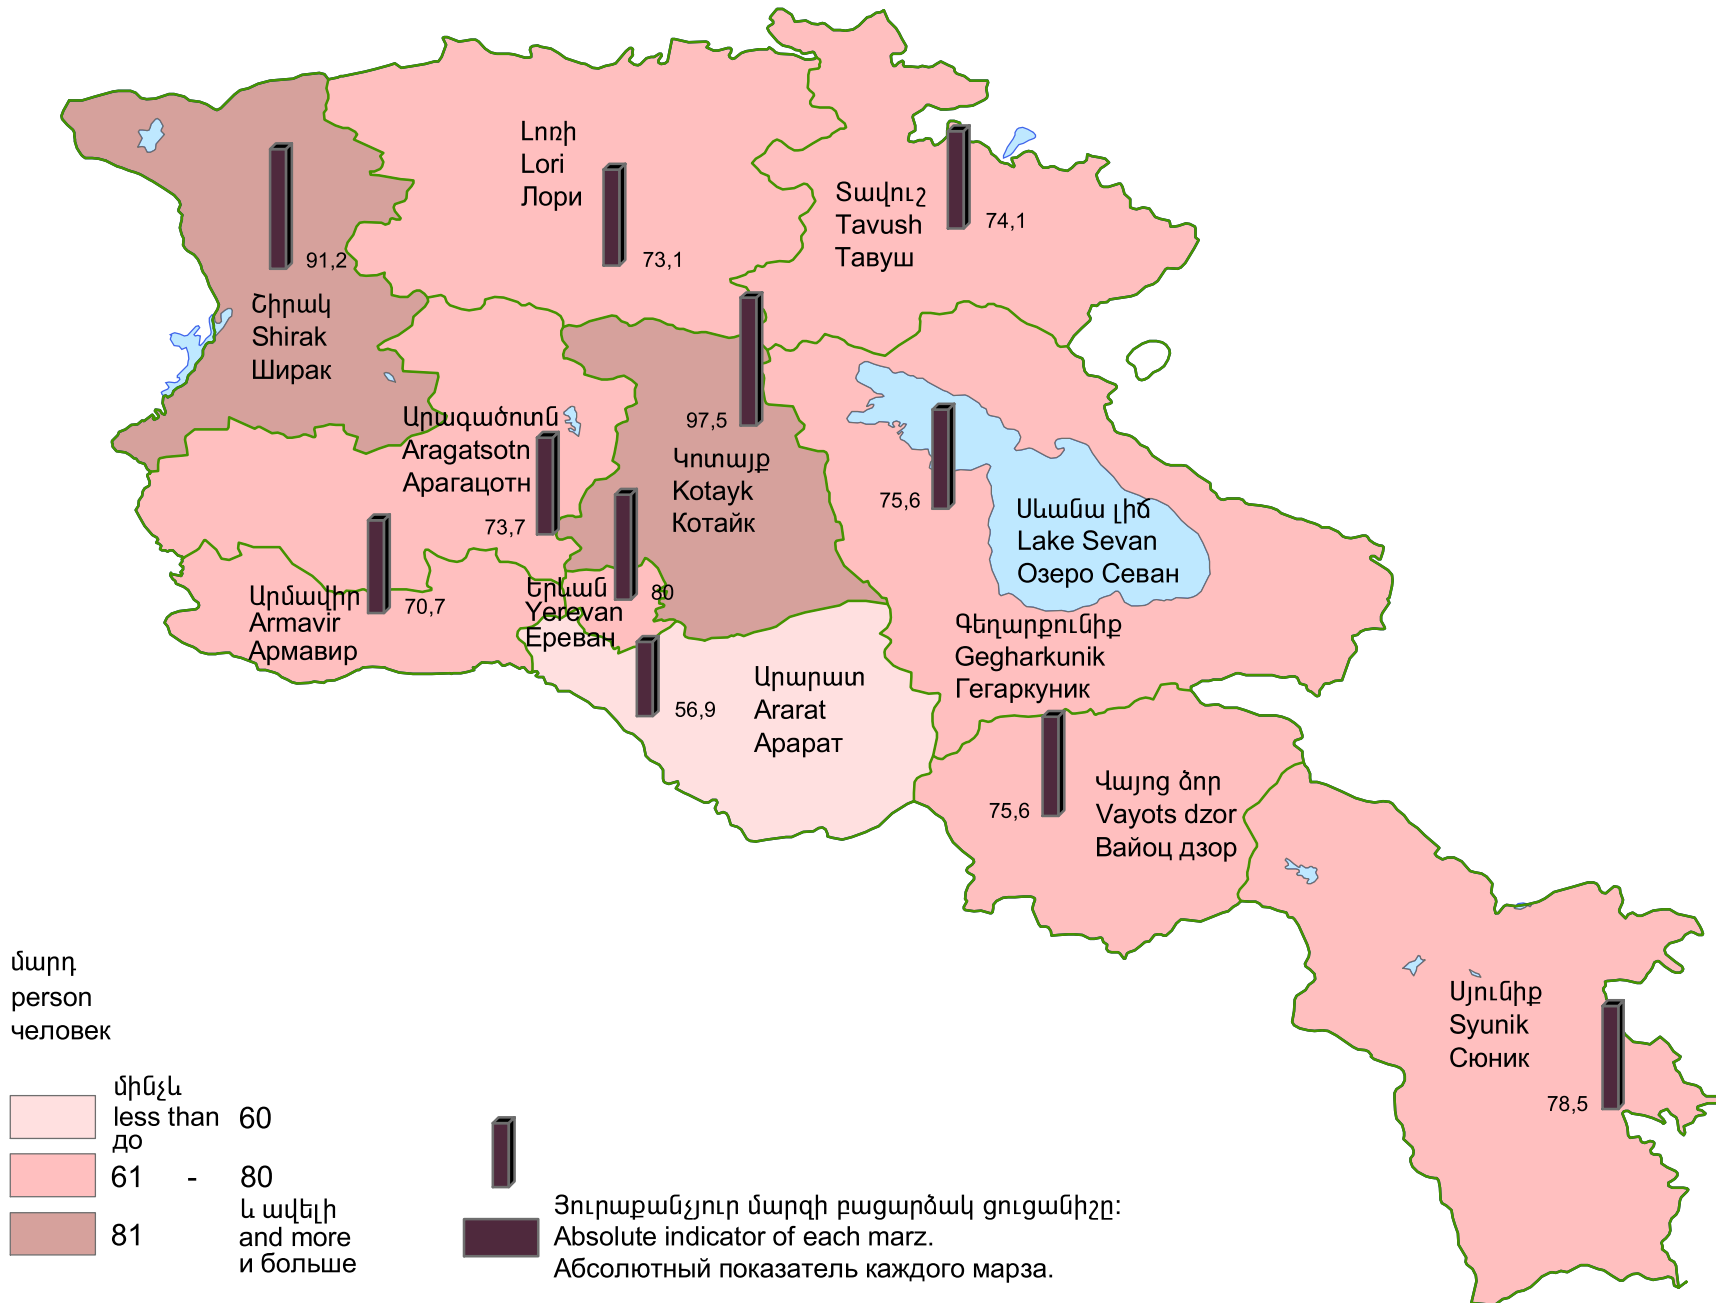

Նախադպրոցական պետական հիմնարկներում 100 տեղի հաշվով հաճախող երեխաների թվաքանակը, 2009թ.

Number of children per 100 seats in state pre-school establishments, 2009

Численность детей на 100 мест в государственных дошкольных учреждениях, 2009г.

Հանրապետության միջինը՝ 77,5 մարդ:

RA average 77,5 persons.

Среднее по республике 77,5 человек.