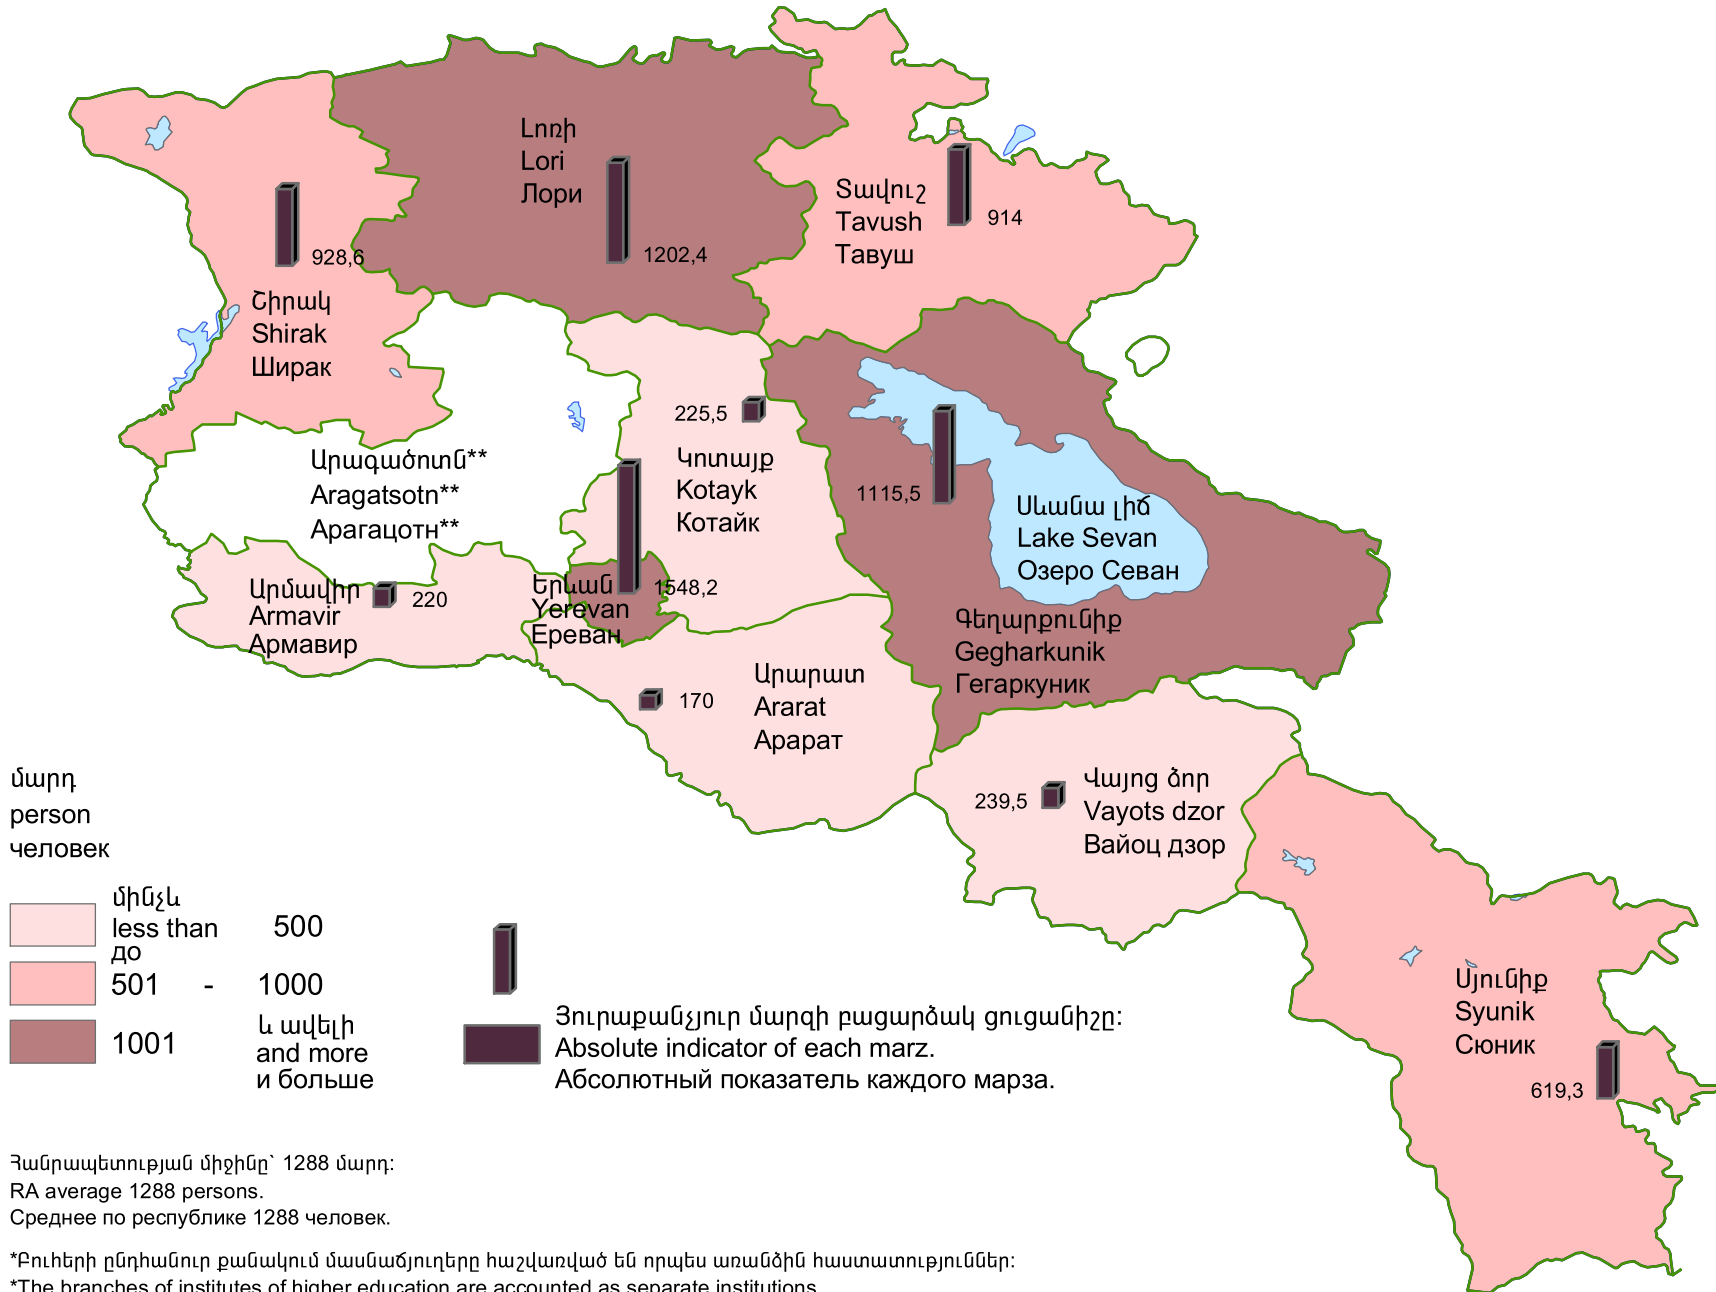

մարդ  
person  
человек

մինչև  
less than  
до

501 - 1000

1001  
և ավելի  
and more  
и больше

Յուրաքանչյուր մարզի բացարձակ ցուցանիշը:  
 Absolute indicator of each marz.  
 Абсолютный показатель каждого марза.

Հանրապետության միջինը՝ 1288 մարդ:  
 RA average 1288 persons.  
 Среднее по республике 1288 человек.

\*Բուհերի ընդհանուր քանակում մասնաճյուղերը հաշվառված են որպես առանձին հաստատություններ:  
 \*The branches of institutes of higher education are accounted as separate institutions.  
 \*Филиалы вузов зачислены как отдельные заведения.