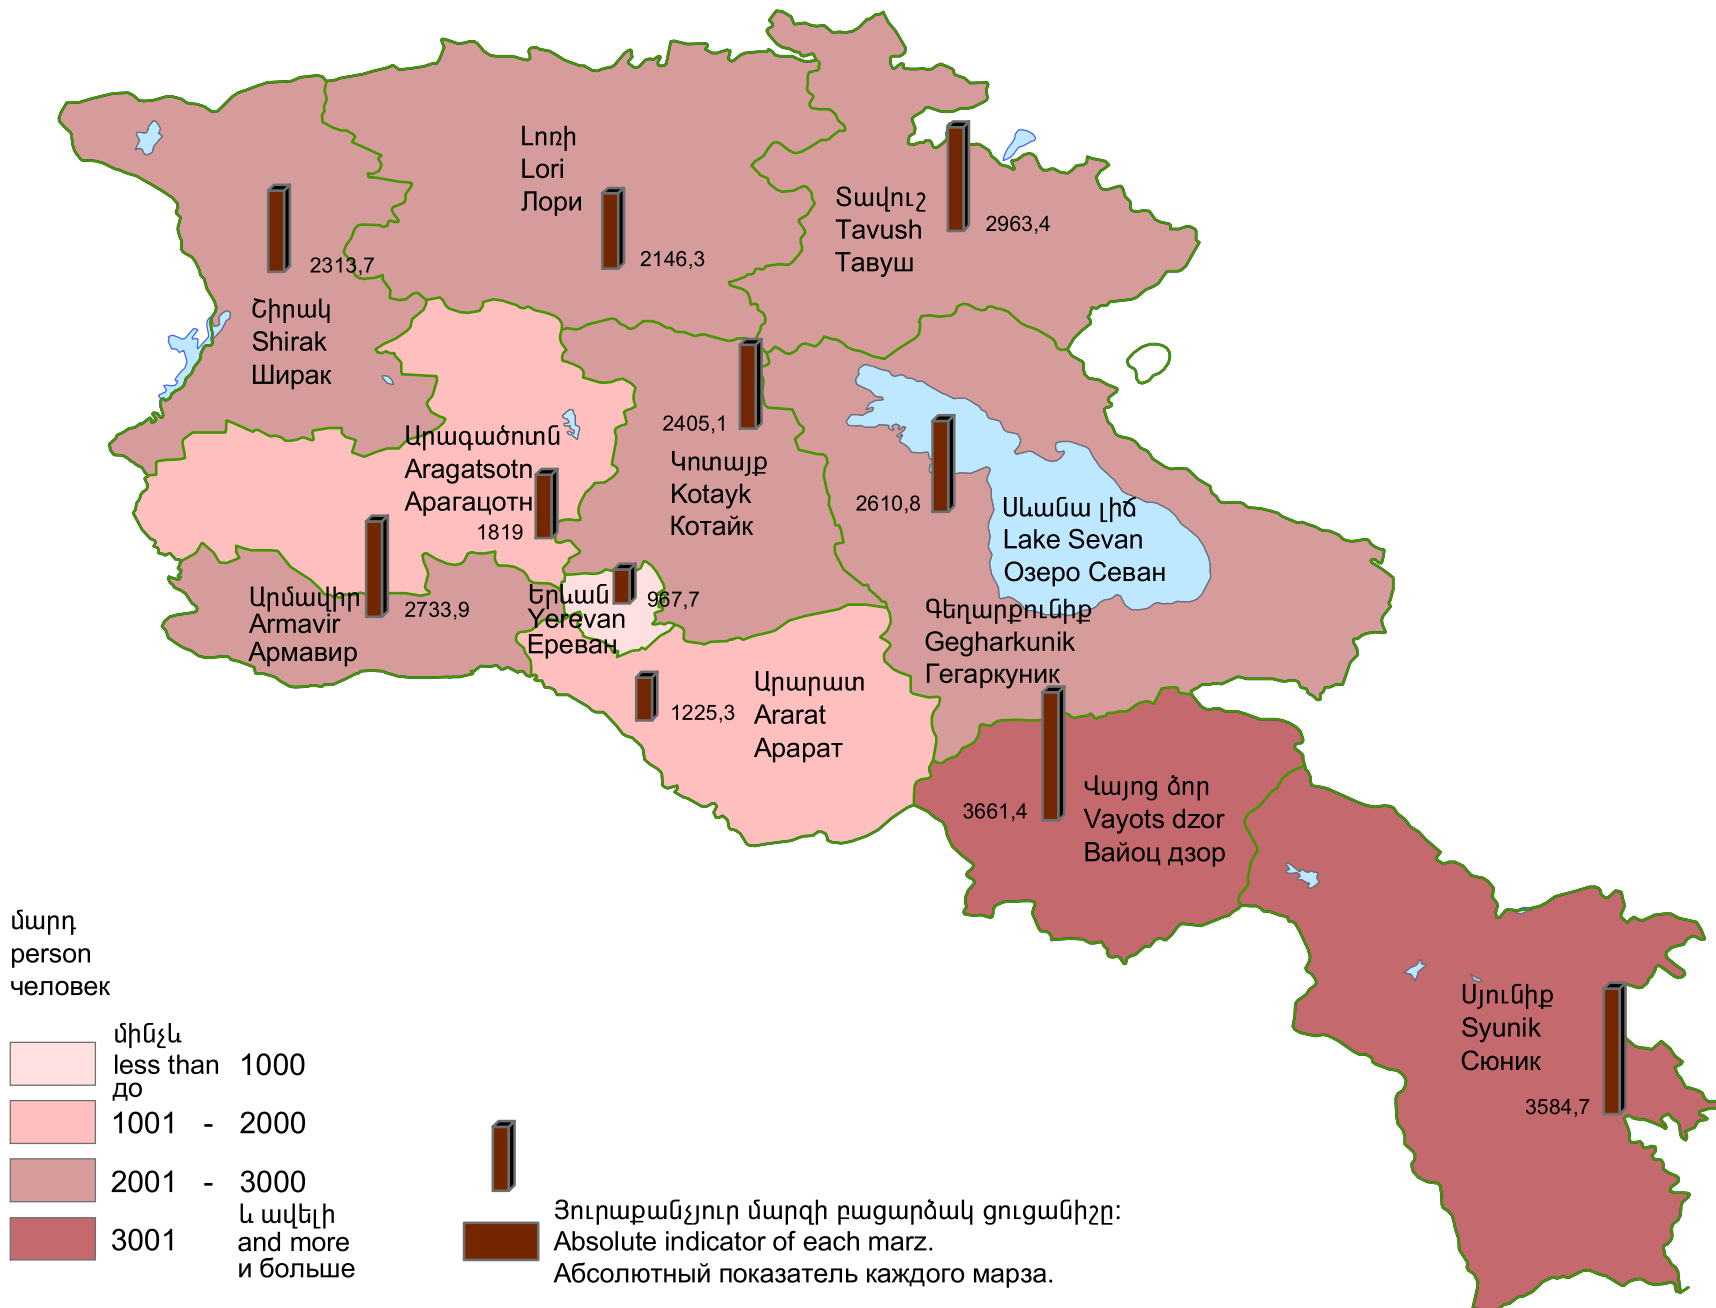

Հաճախումները գրադարան մարզի 1000 բնակչի հաշվով, 2009թ.

Number of attendance to libraries per 1000 population of marz, 2009

Число посещений в библиотеки на 1000 человек населения марза, 2009г.

Հանրապետության միջինը՝ 1898,6 մարդ:

RA average 1898,6 persons.

Среднее по республике 1898,6 человек.